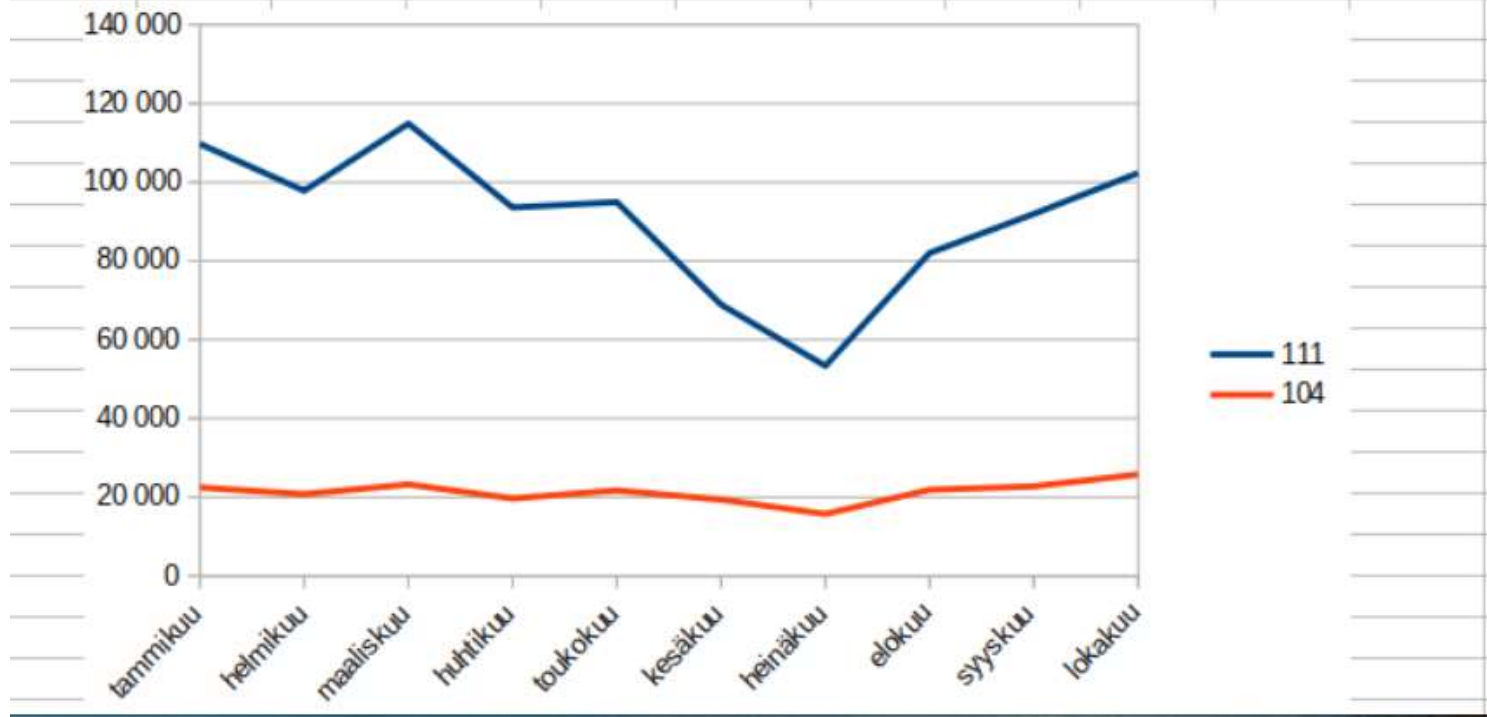

Bussien 104 ja 111 kävijämäärät 2019

	2019									
	tammikuu	helmikuu	maaliskuu	huhtikuu	toukokuu	kesäkuu	heinäkuu	elokuu	syyskuu	lokakuu
111	109 730	97 815	114 867	93 554	94 942	68 894	53 352	82 009	91 940	102 302
104	22 464	20 766	23 242	19 678	21 705	19 388	15 721	21 886	22 731	25 765

Lähde: HSL tilasto