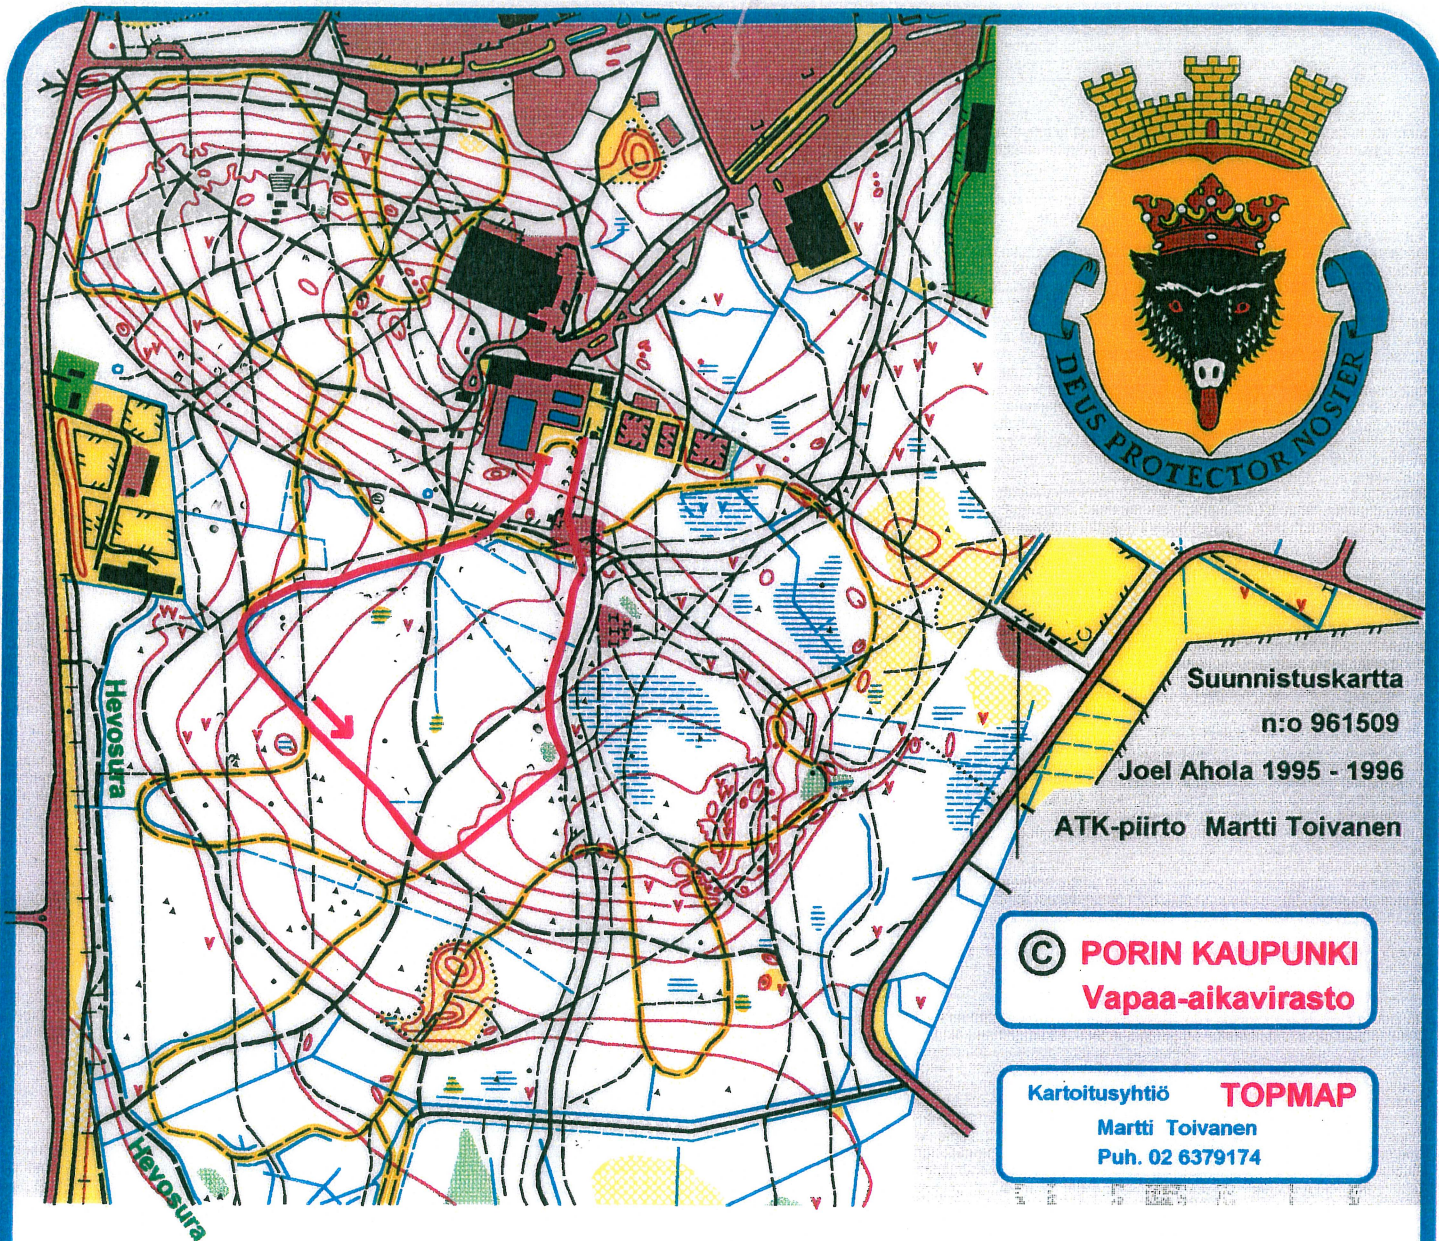

## LATUKARTTA ISOMÄKI PORI

# 5 km.

Matka 5107 m.

Nousu 98 m.

Suunnistuskartta  
n:o 961509

Joel Ahola 1995 - 1996

ATK-piirto Martti Toivanen

© **PORIN KAUPUNKI**  
**Vapaa-aikavirasto**

Kartoitusyhtiö **TOPMAP**  
Martti Toivanen  
Puh. 02 6379174

**1 km.** LATUKARTTA  
ISOMÄKI PORI

Matka 1164 m.

Nousu 12 m.

Suunnistuskartta  
n:o 961509  
Joel Ahola 1995 - 1996  
ATK-piirto Martti Toivanen

© **PORIN KAUPUNKI**  
Vapaa-aikavirasto

Kartoitusyhtiö **TOPMAP**  
Martti Toivanen  
Puh. 02 6379174