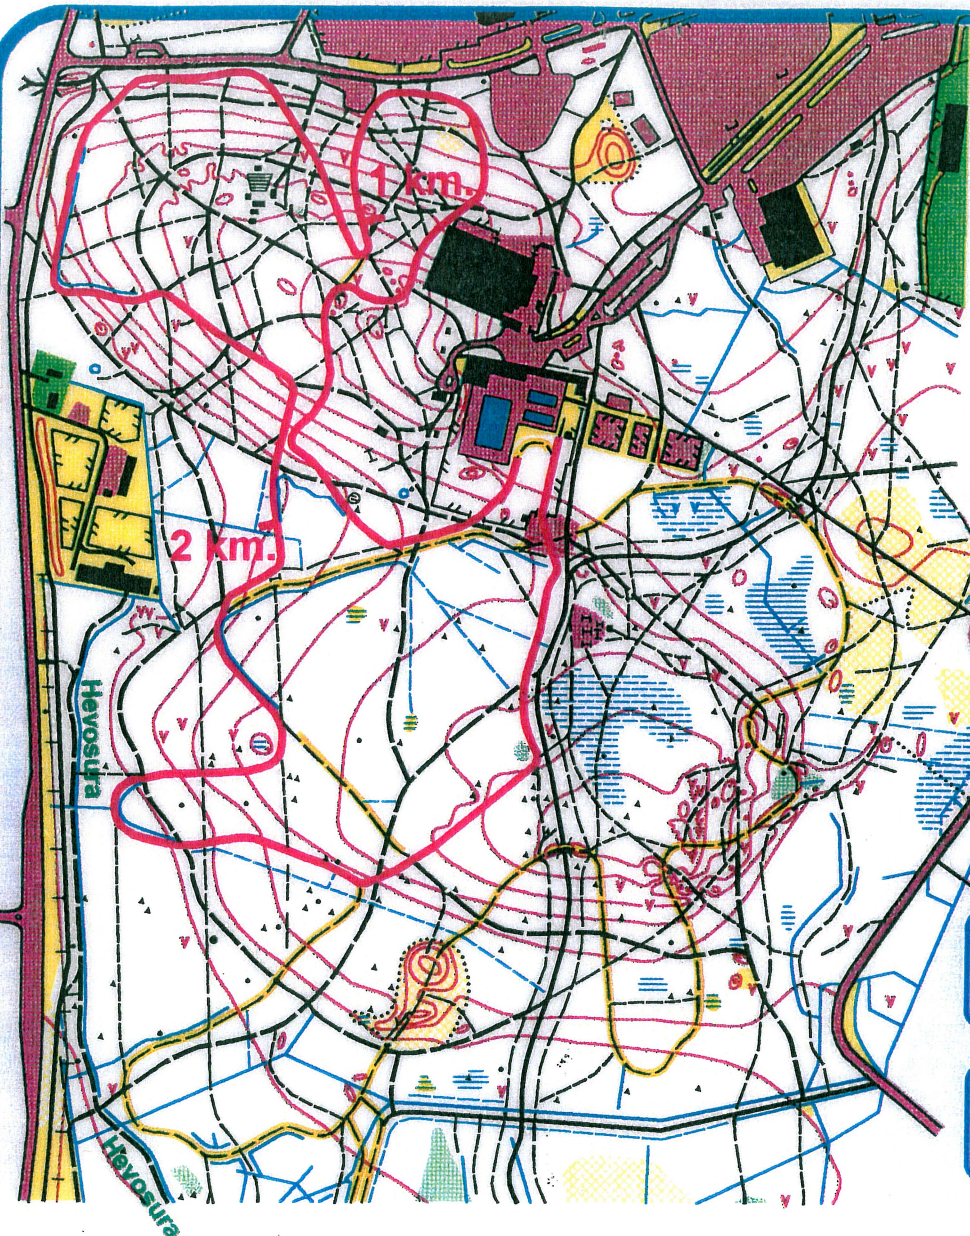

## LATUKARTTA ISOMÄKI PORI

# 5 km.

Matka 5107 m.

Nousu 98 m.

Suunnistuskartta  
n:o 961509

Joel Ahola 1995 - 1996

ATK-piirto Martti Toivanen

© **PORIN KAUPUNKI**  
**Vapaa-aikavirasto**

Kartoitusyhtiö **TOPMAP**  
Martti Toivanen  
Puh. 02 6379174

**1 km.** LATUKARTTA  
ISOMÄKI PORI

Matka 1164 m.

Nousu 12 m.

Suunnistuskartta  
n:o 961509  
Joel Ahola 1995 - 1996  
ATK-piirto Martti Toivanen

© **PORIN KAUPUNKI**  
Vapaa-aikavirasto

Kartoitusyhtiö **TOPMAP**  
Martti Toivanen  
Puh. 02 6379174

**3 km.**

LATUKARTTA  
ISOMÄKI PORI

Matka 3292 m.  
Nousu 57 m.

Suunnistuskartta

n:o 961509

Joel Ahola 1995 - 1996

ATK-piirto Martti Toivanen

© **PORIN KAUPUNKI**  
Vapaa-aikavirasto