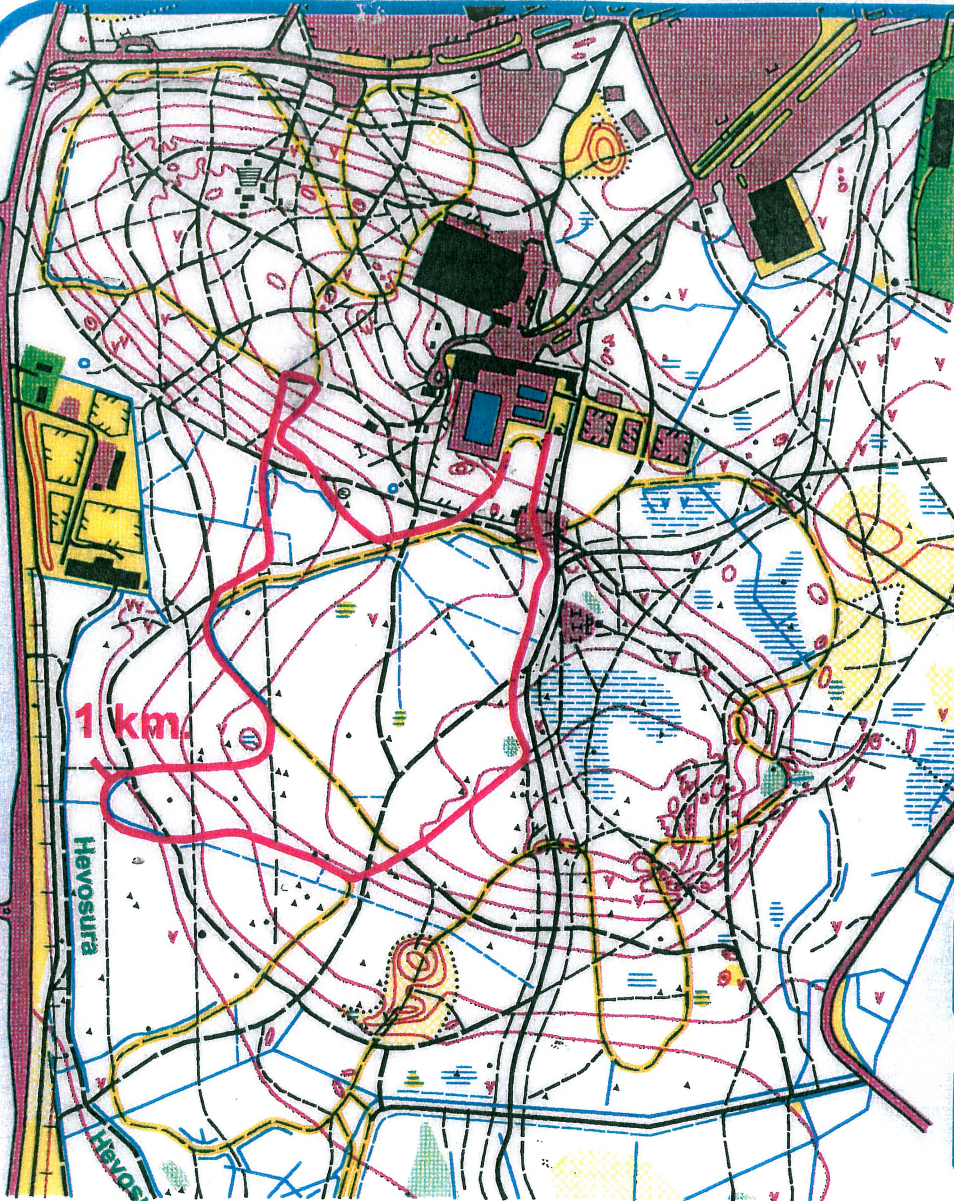

Suunnistuskartta

n:o 961509

Joel Ahola 1995 - 1996

ATK-piirto Martti Toivanen

© **PORIN KAUPUNKI**
Vapaa-aikavirasto

Kartoitusyhtiö **TOPMAP**
Martti Toivanen
Puh. 02 6379174