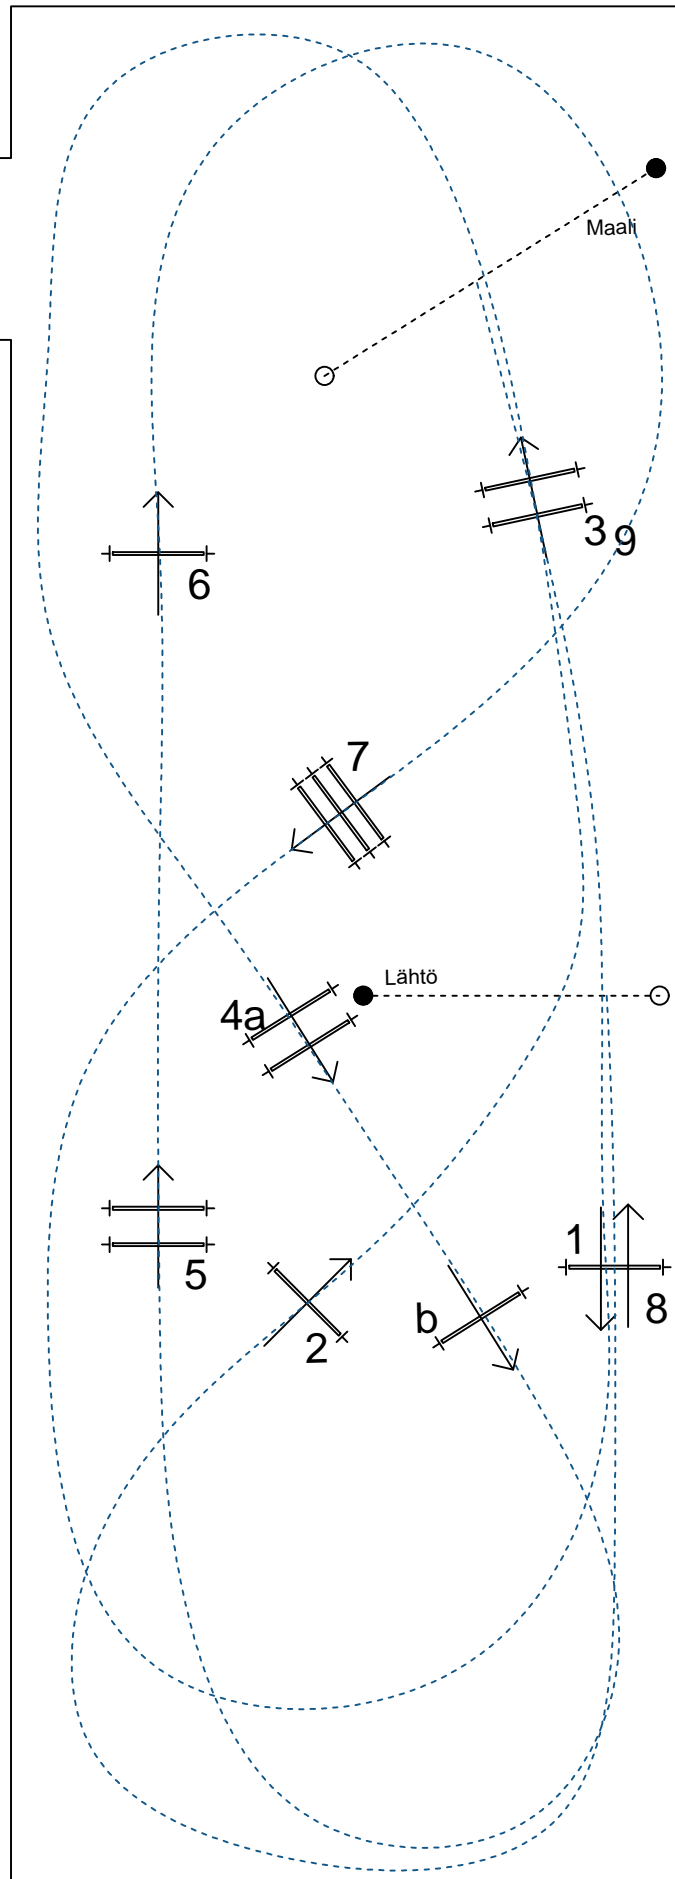

GUMSKIN TREENISUNNUNTAI 30.1.2022

KORKEUDET 80-90CM

ARV. IHANNEAIKA-ARVOSTELU

ESTEET 1-9

PITUUS 378M

TEMPO 350M/S

IHANNEAIKA 65SEK

KORKEUDET 60-70CM

ARV. IHANNEAIKA-ARVOSTELU

ESTEET 1-9

SARJASTA HYPÄTÄÄN VAIN B-OSA, ESTENRO 7 ON OKSERI

PITUUS 378M

TEMPO 325M/S

IHANNEAIKA 70SEK

KSIII

Ihanneaika-arvostelu

- Normaali rata ja virhepisteet, kuten A arvostelussa
- Radalle on annettu ratamestarin ja tuomarin määrittelemä ihanneaika (tie, mistä radan pituus on mitattu, voi olla piirrettynä ratapiirrokseseen
- Tempo kutsun mukaan)
- Tasavirhepisteissä voittaja on lähimmäksi ihanneaikaa ratsastanut
- Yliaikavirhepisteitä ratsukko saa yhden alkavalta neljältä sekunnilta, jotka ylittävät tai alittavat ihanneaajan 4 sekunnilla.