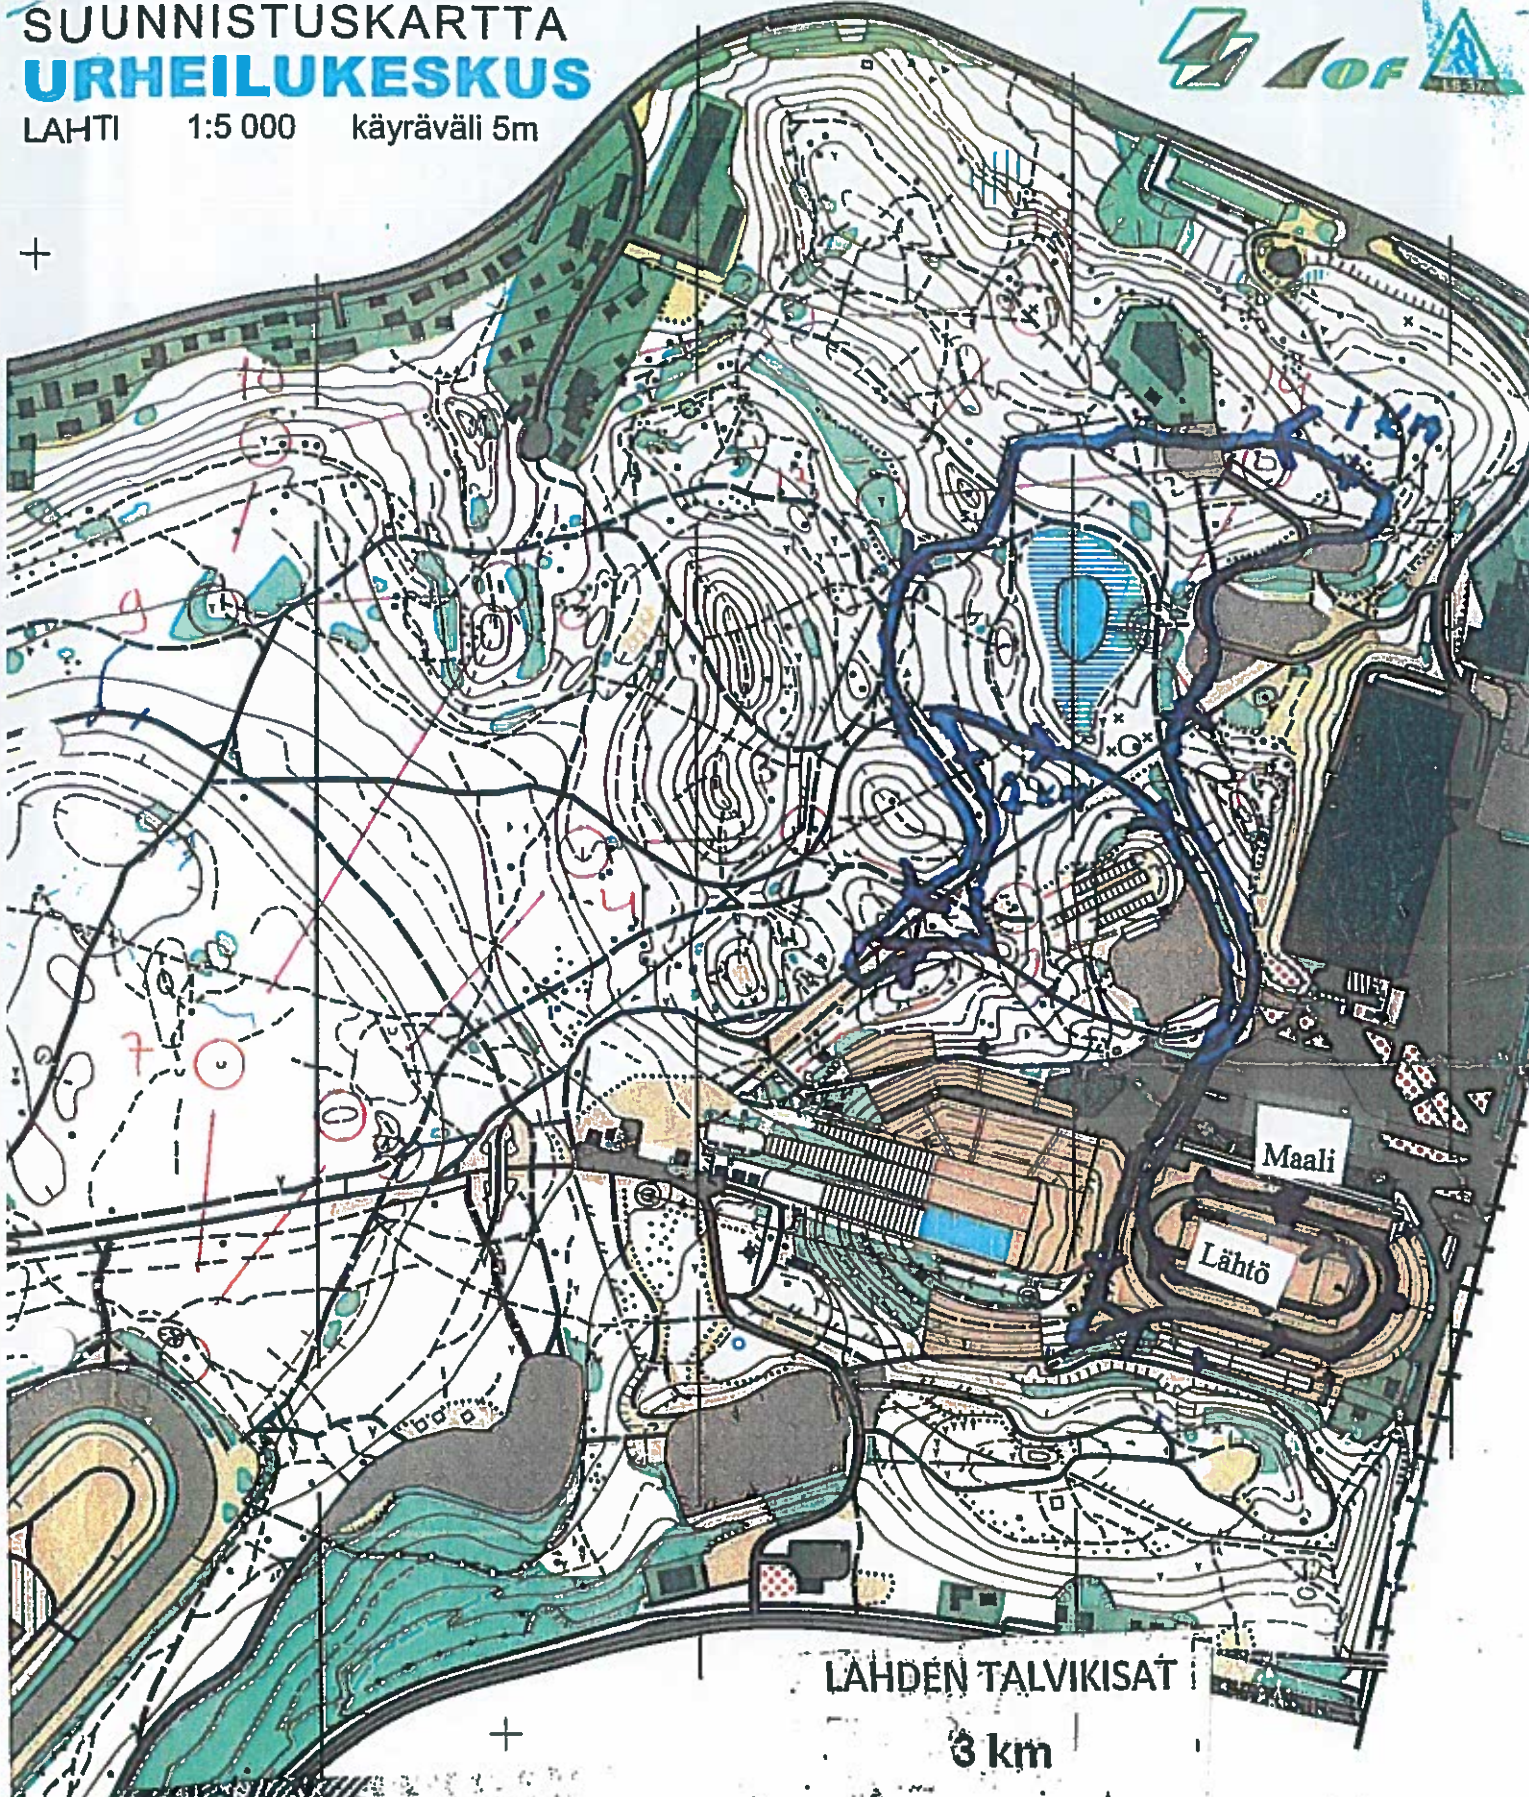

# SUUNNISTUSKARTTA URHEILUKESKUS

LAHTI 1:5 000 käyräväli 5m

LAHDEN TALVIKISÄT

3 km

HD 36  
MC 30  
TC 80