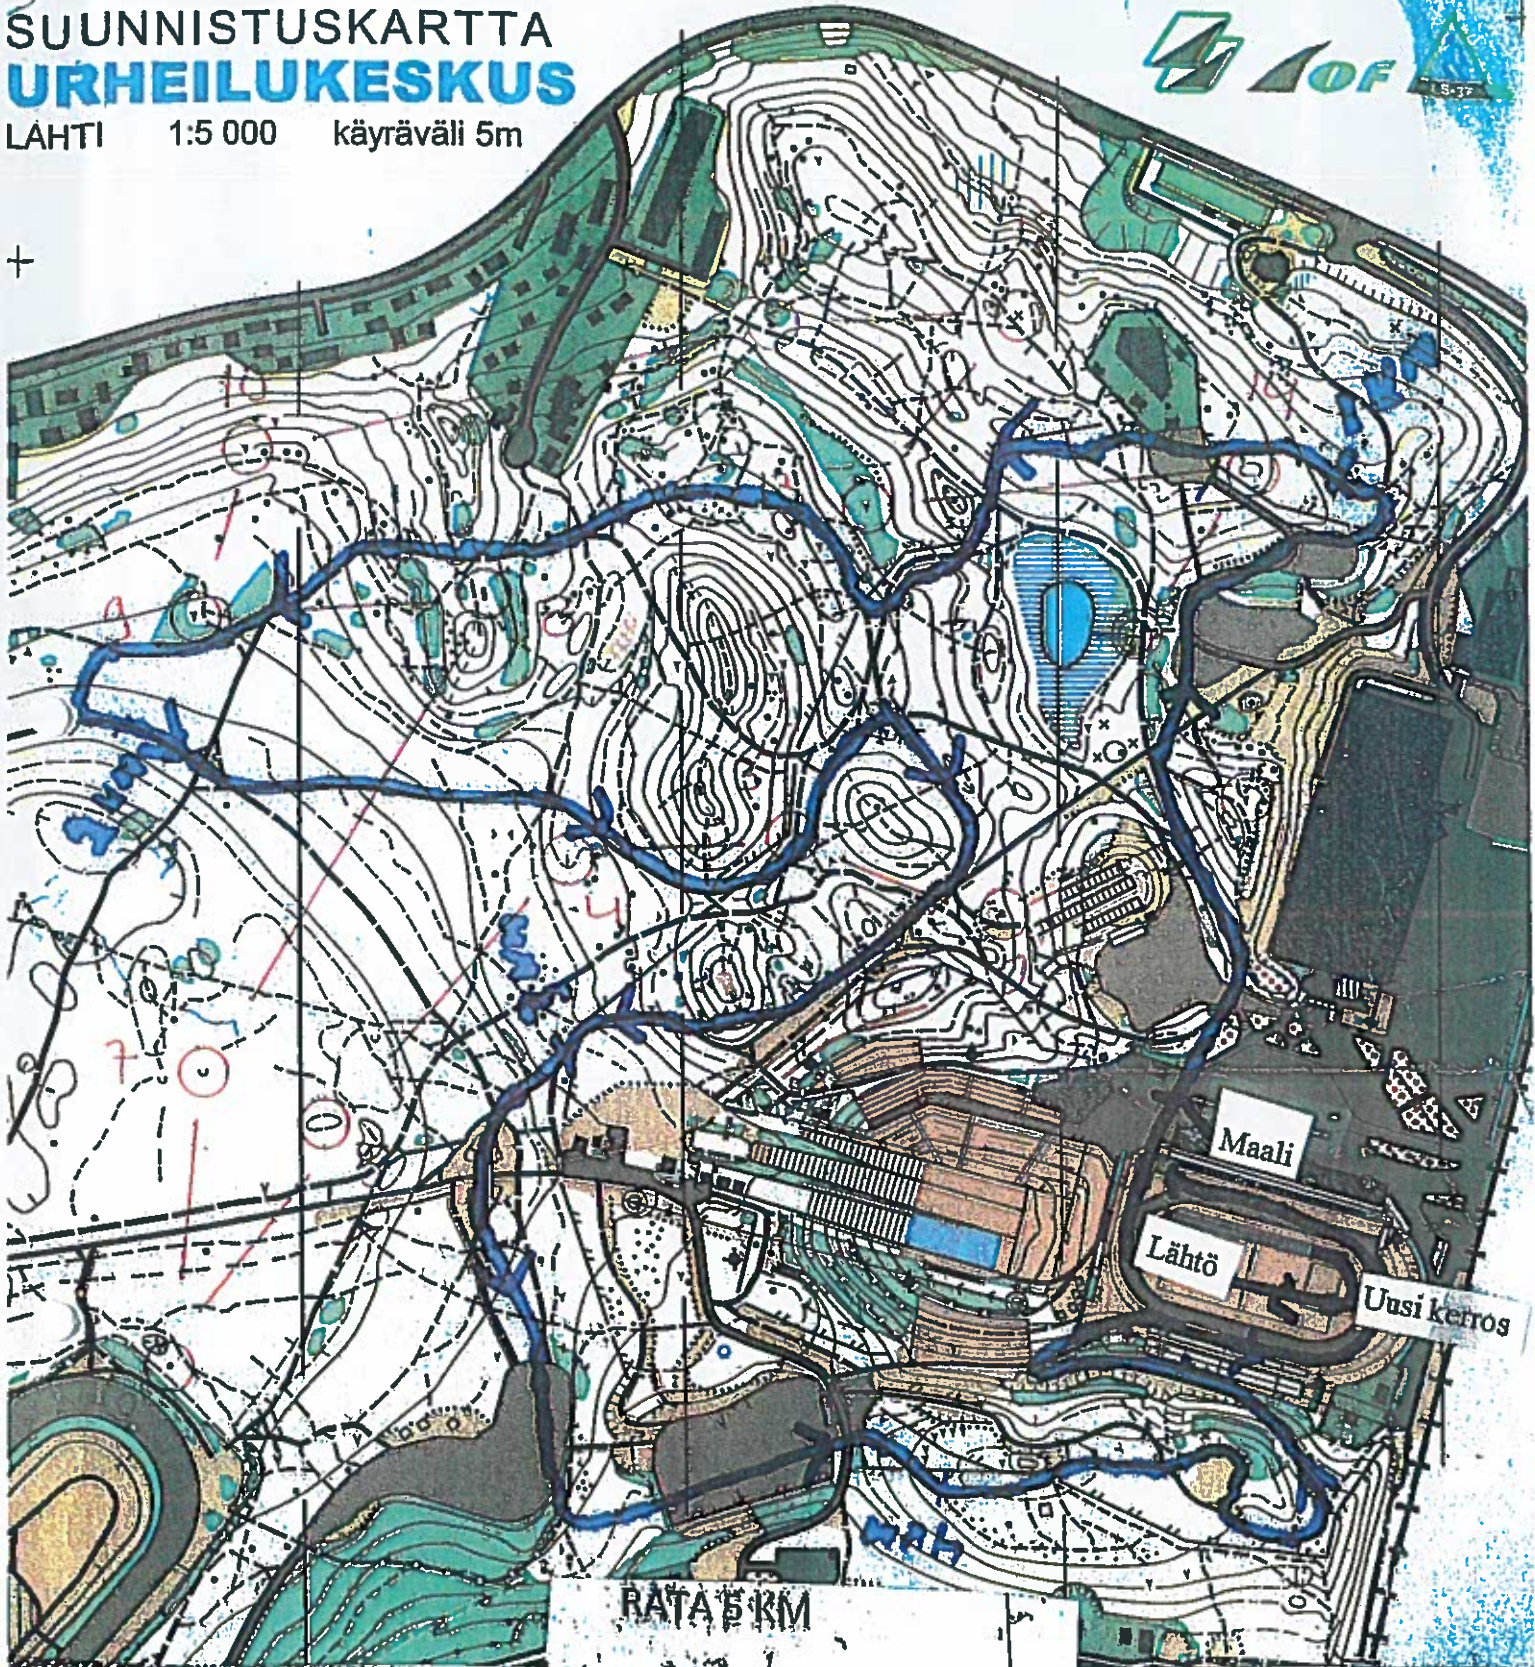

# SUUNNISTUSKARTTA URHEILUKESKUS

LAHTI 1:5 000 käyräväli 5m

+

HD 50  
MC 30

TC 150