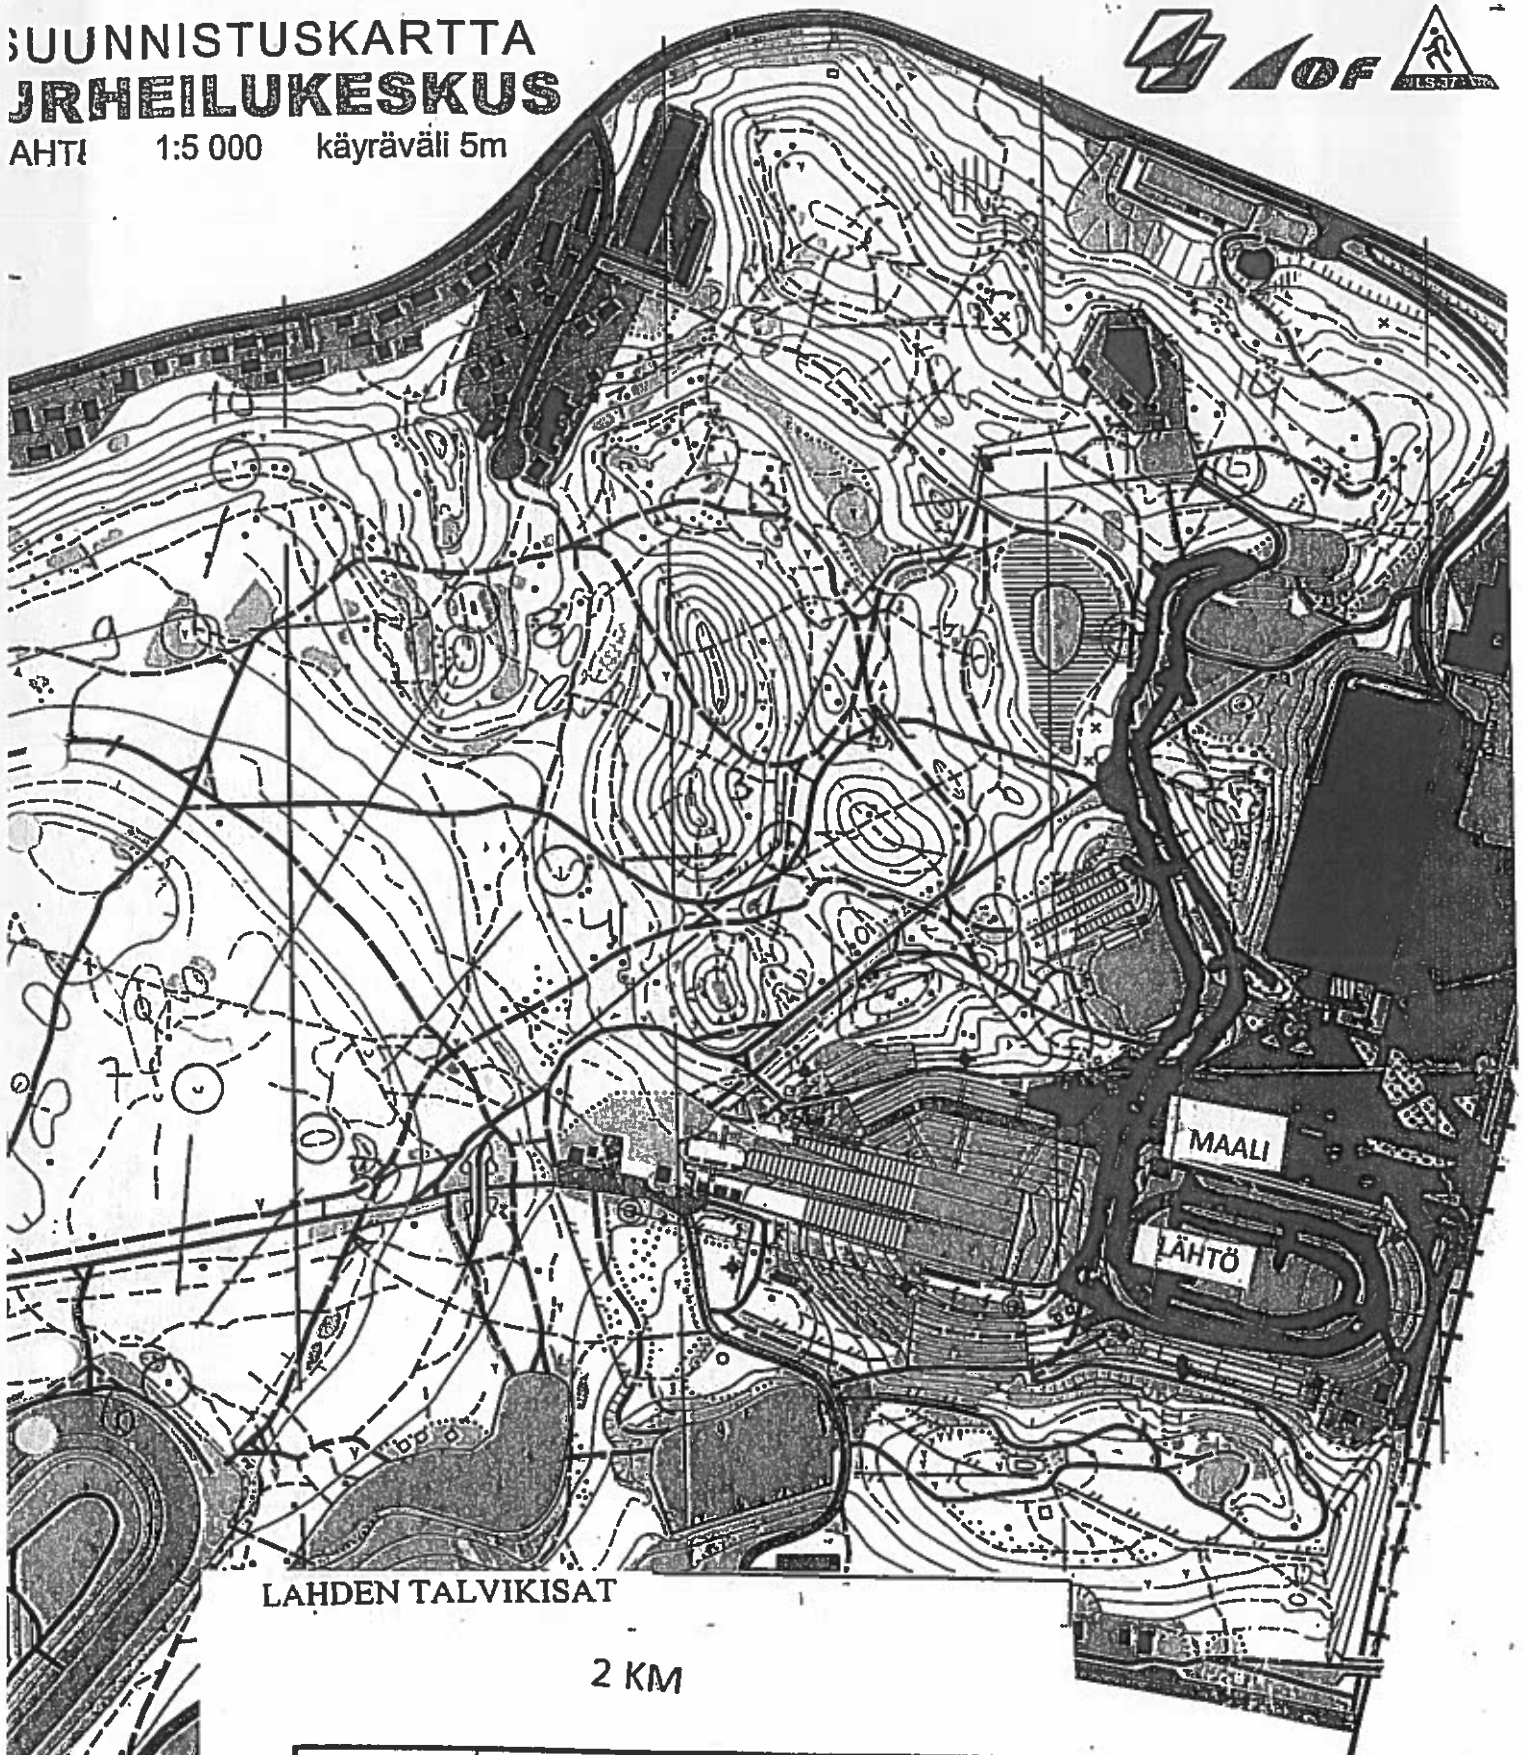

SUUNNISTUSKARTTA JÄRHEILUKESKUS

AHTI 1:5 000 käyräväli 5m

LAHDEN TALVIKISAT

2 KM