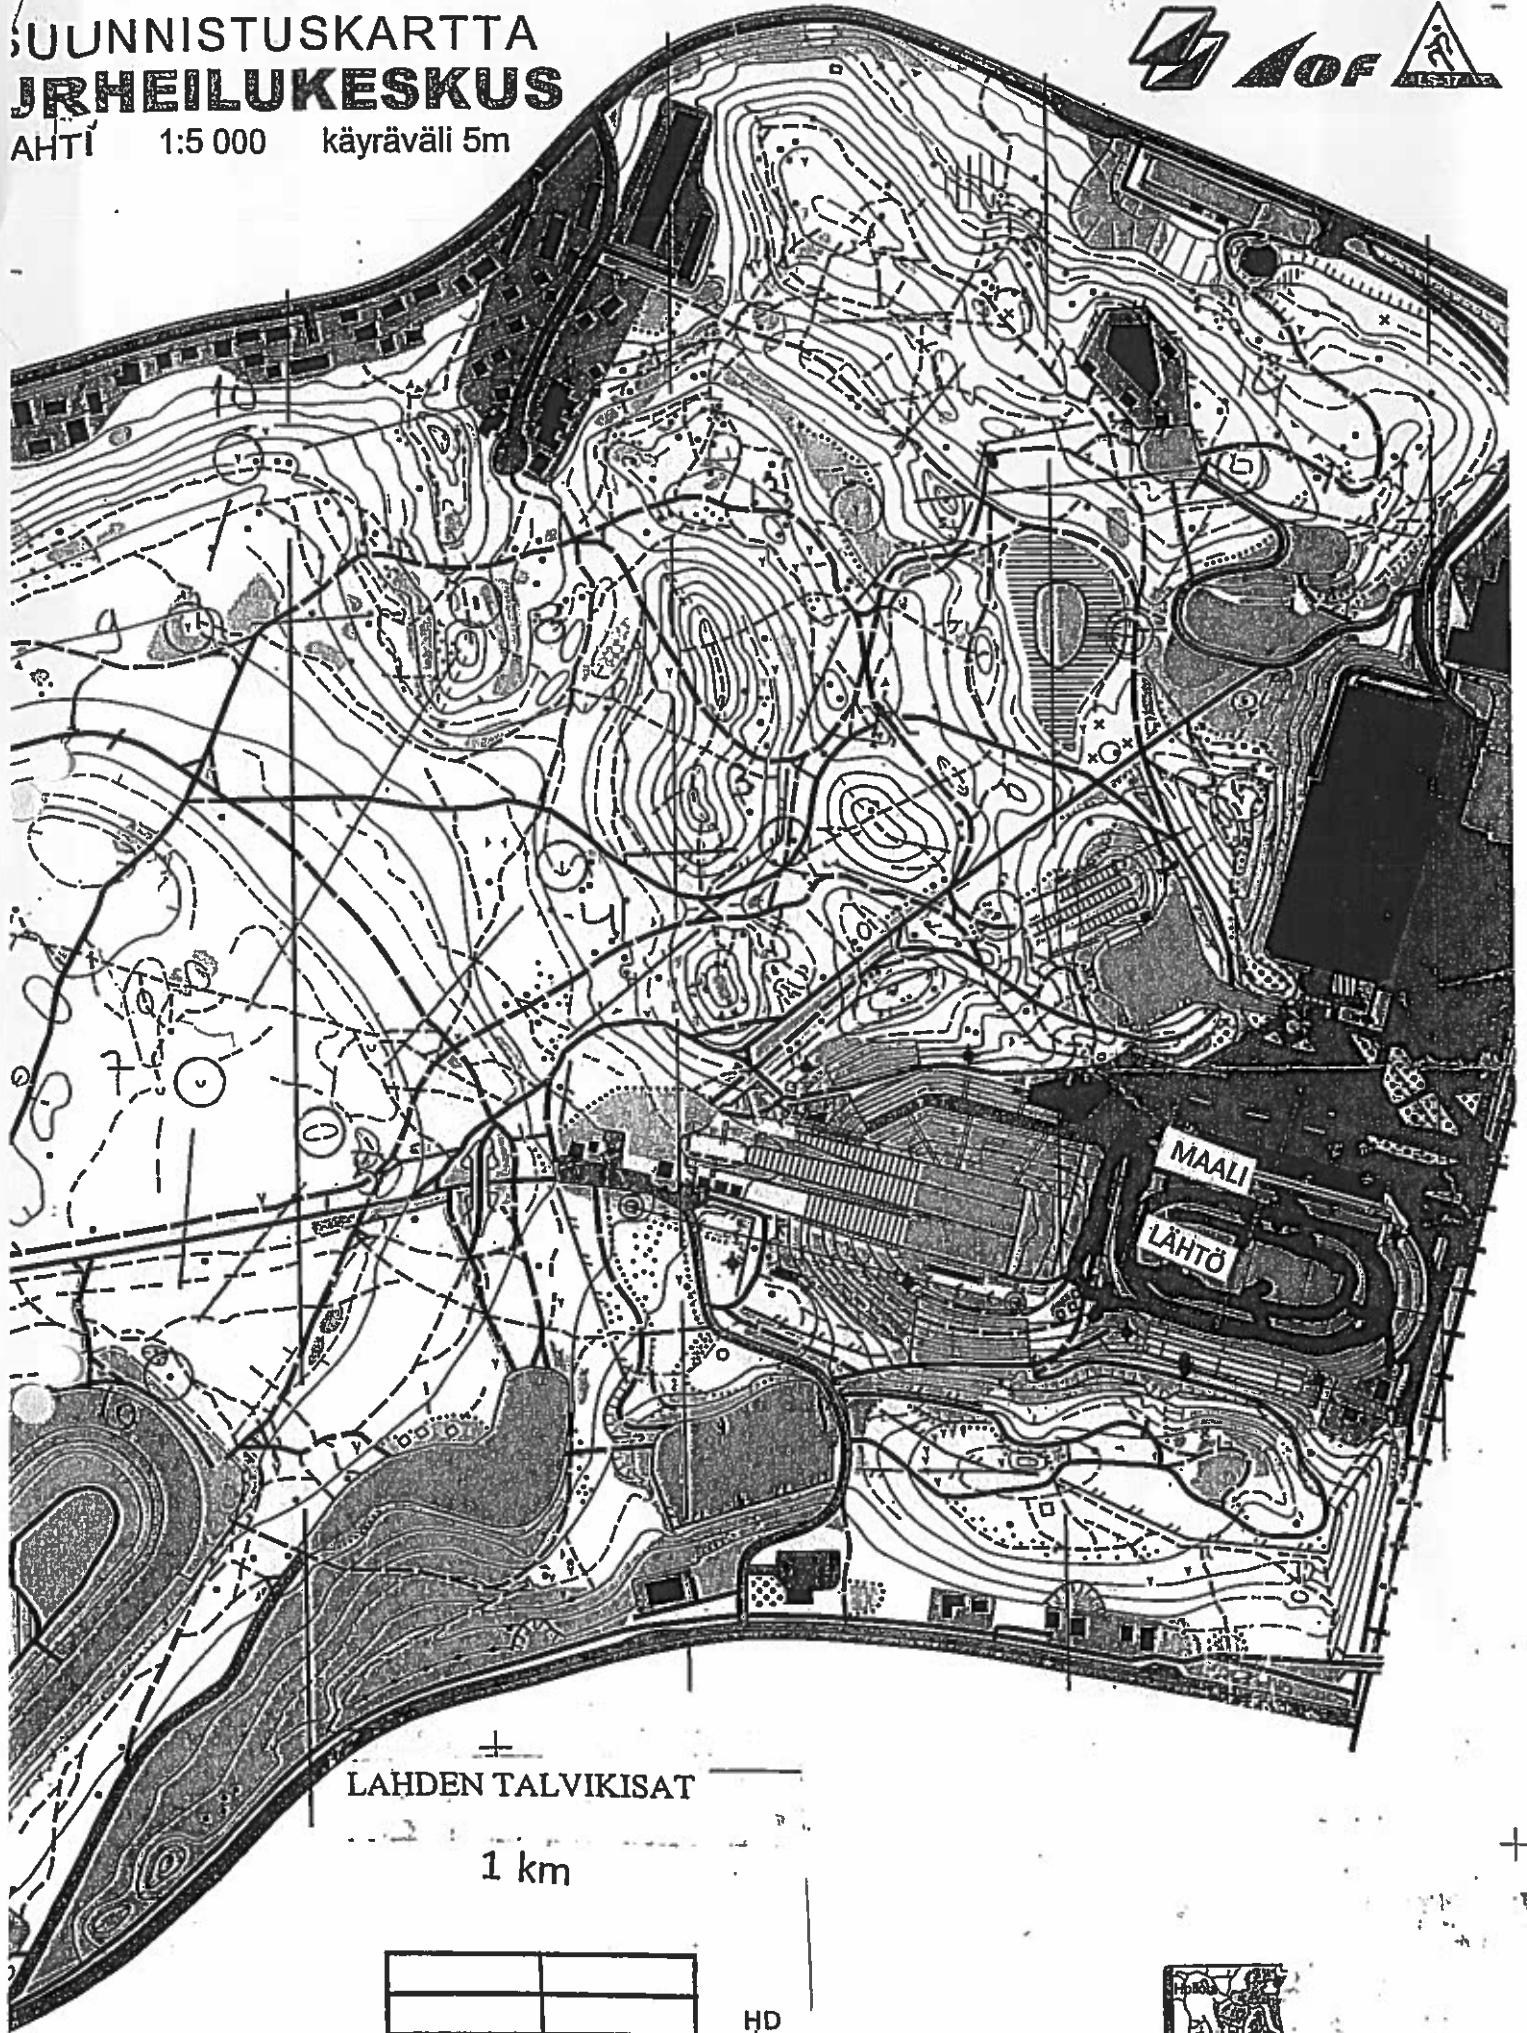

SUUNNISTUSKARTTA JÄRHEILUKESKUS

AHTI 1:5 000 käyräväli 5m

LAHDEN TALVIKISAT

1 km