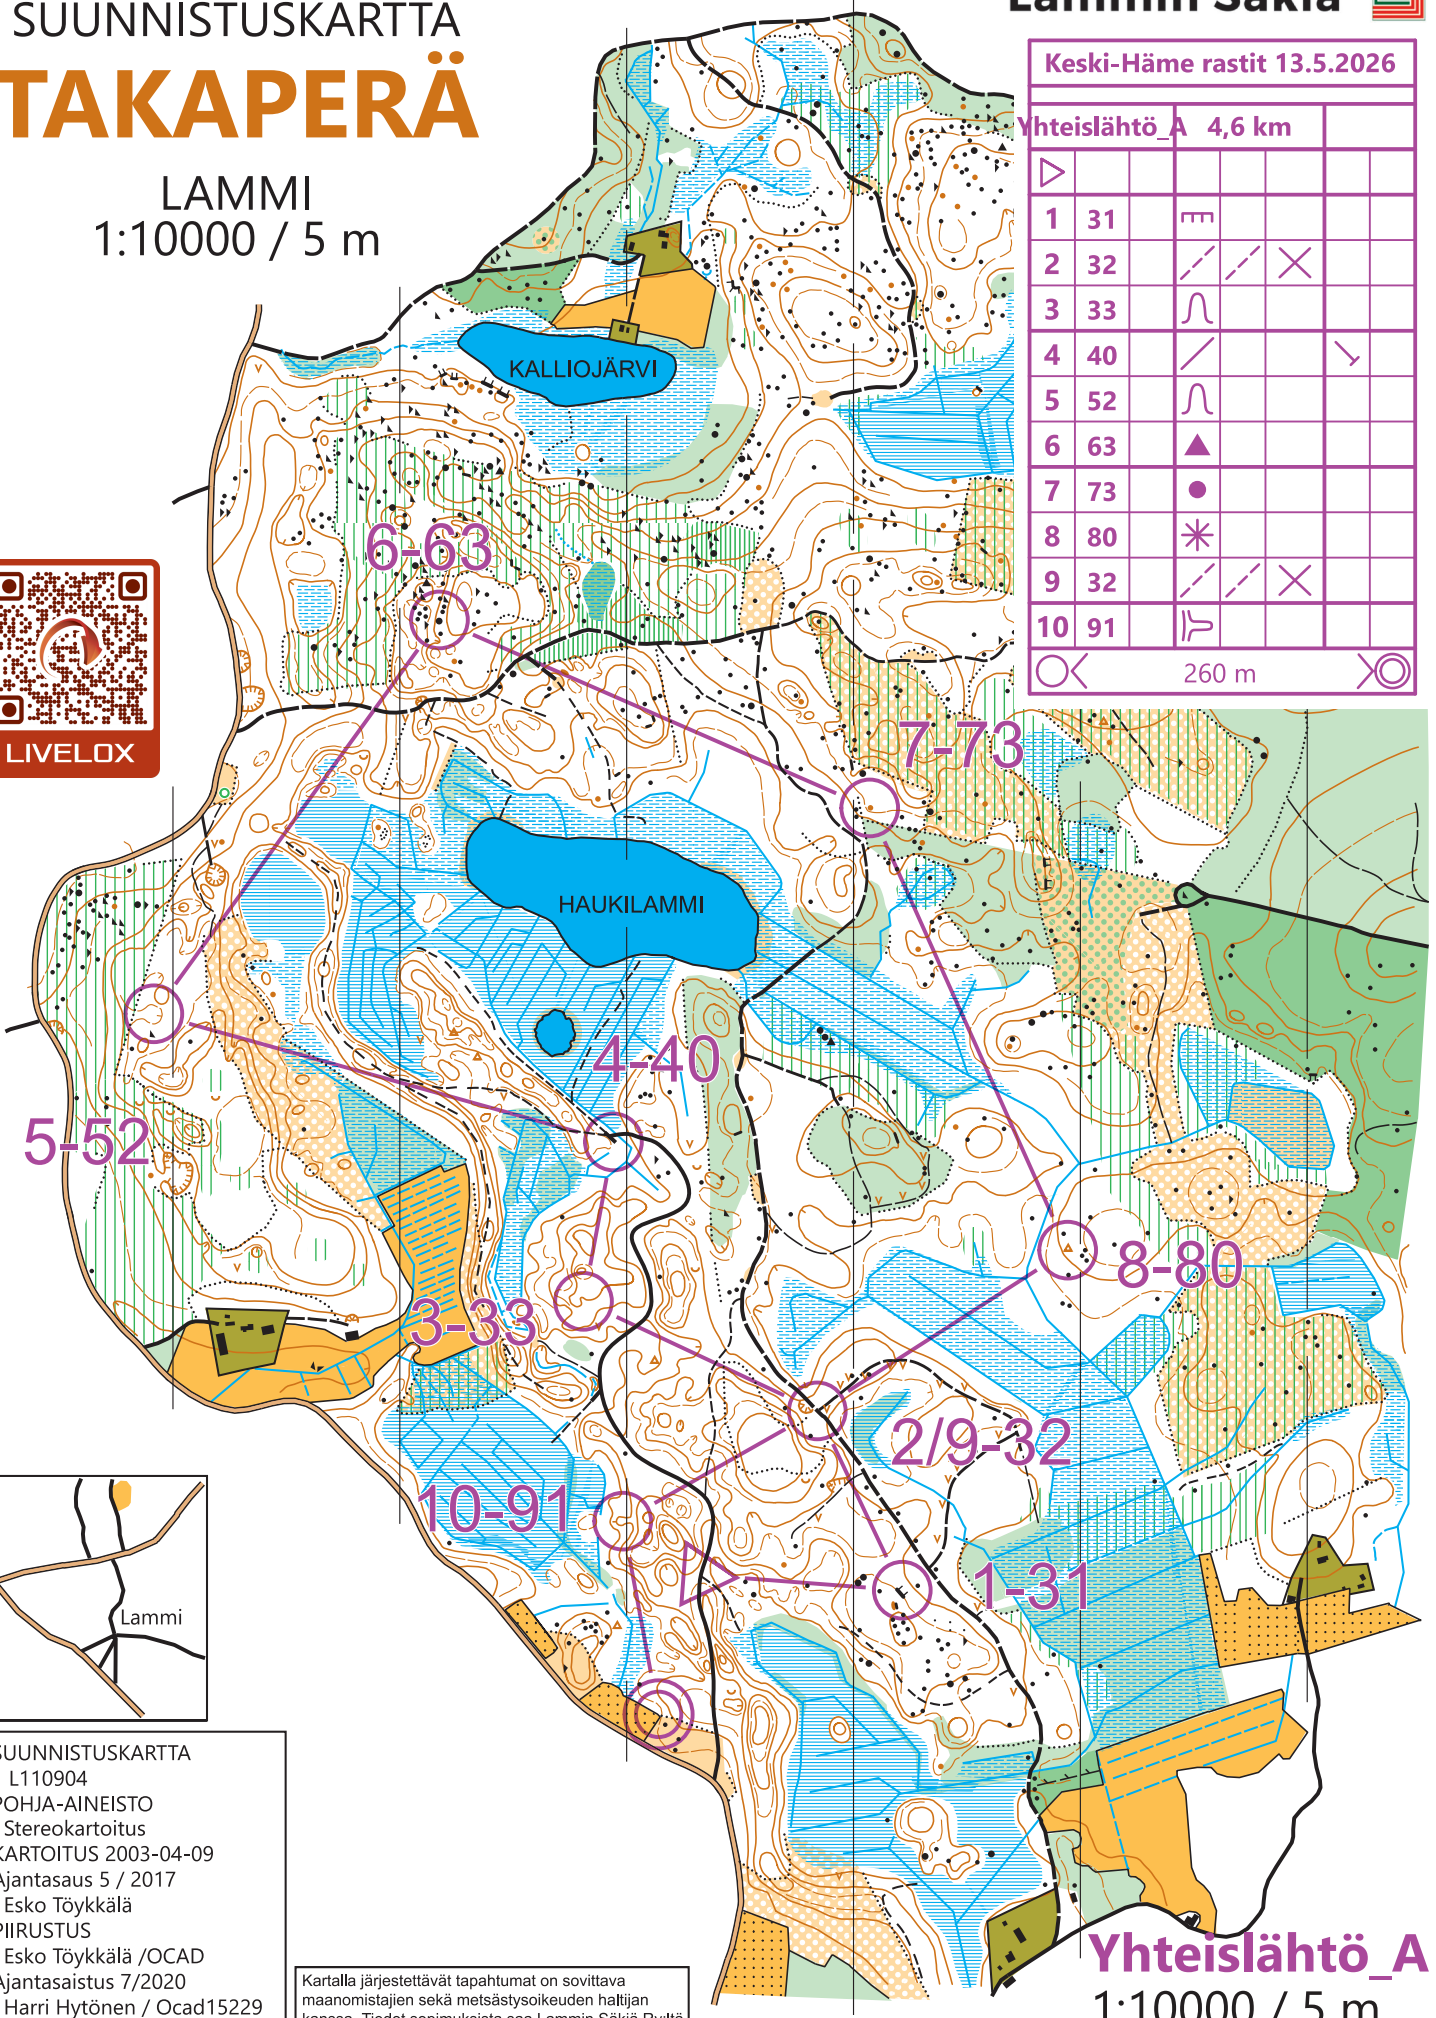

SUUNNISTUSKARTTA TAKAPERÄ

LAMMI
1:10000 / 5 m

Lammin Säkiä 

Keski-Häme rastit 13.5.2026

Yhteislähtö_A		4,6 km	
▷			
1	31	⌌	
2	32	⌌ / ⌌	×
3	33	⌌	
4	40	⌌	∇
5	52	⌌	
6	63	▲	
7	73	●	
8	80	*	
9	32	⌌ / ⌌	×
10	91	⌌	
		260 m	⊗

SUUNNISTUSKARTTA
L110904
POHJA-AINEISTO
Stereokartoitus
KARTOITUS 2003-04-09
Ajantasaus 5 / 2017
Esko Töykkälä
PIIRUSTUS
Esko Töykkälä /OCAD
Ajantasaistus 7/2020
Harri Hytönen / Ocad15229

Kartalla järjestettävät tapahtumat on sovittava maanomistajien sekä metsästysoikeuden haltijain kanssa. Tiedot sopimuksista saa Lammin Säkiä Ry:ltä

Yhteislähtö_A
1:10000 / 5 m