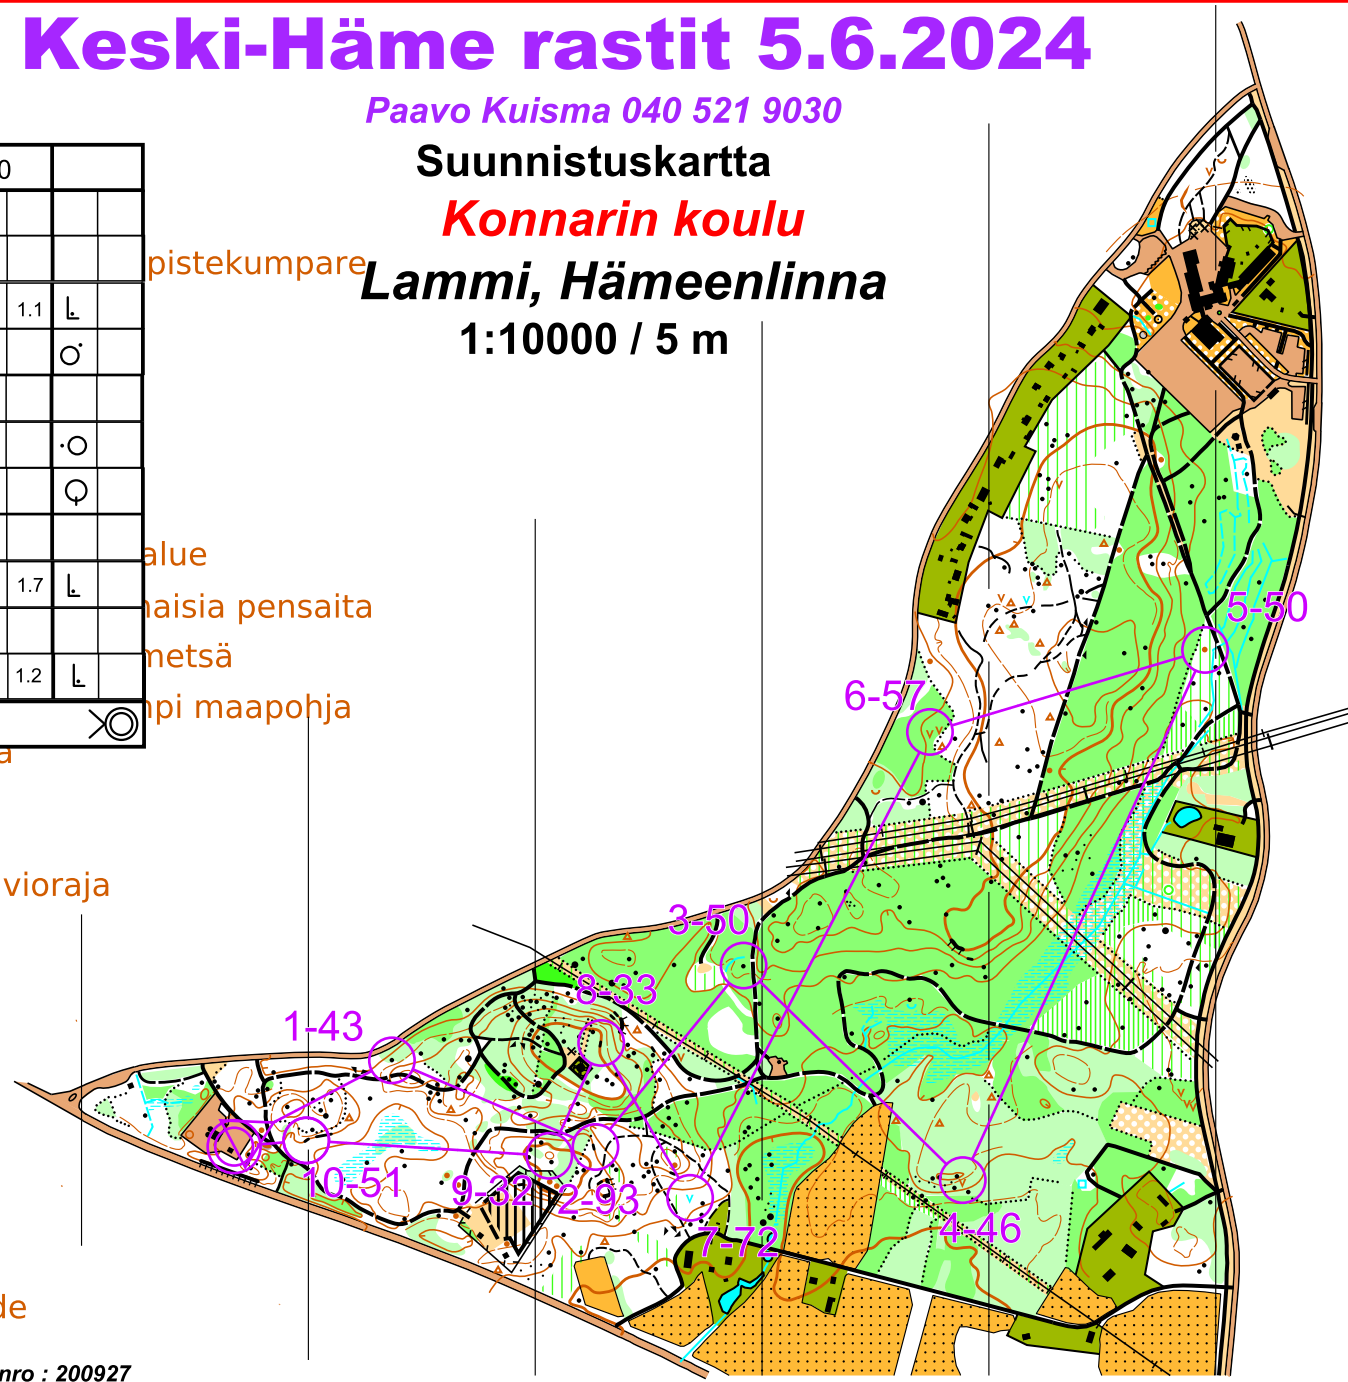

Keski-Häme rastit 5.6.2024

Paavo Kuisma 040 521 9030

Suunnistuskartta

Konnarin koulu

Lammi, Hämeenlinna

1:10000 / 5 m

johtokäyrä
korkeuskäyrä
apukäyrä
kumpare, ...
uurre, pist...
kuoppa, m...
lammikko,
nurmikko,
nurmikko j...
avoin alue
hidastava
hidastava
pihamaa, kienetty kuika
päällystetty alue
selvä viljelyksen raja, kuvioraja
rakennus, katos
maantie, ajotie
tie, ajopolku
polku, pieni polku
epäselvä polku, ajoura
korkea torni, erikoiskohde
sähkölinja, voimalinja

4 KM		3880			
▷					
1	43	▲			
2	93	≡	1.1	L	
3	50	▲		○	
4	46	∇			
5	50	●		○	
6	57	← ∇		○	
7	72	∇			
8	33	≡	1.7	L	
9	32	○			
10	51	≡	1.2	L	
○		90		○	

pistekumpare
alue
haisia pensaita
metsä
pi maapohja

Karttanro : 200927