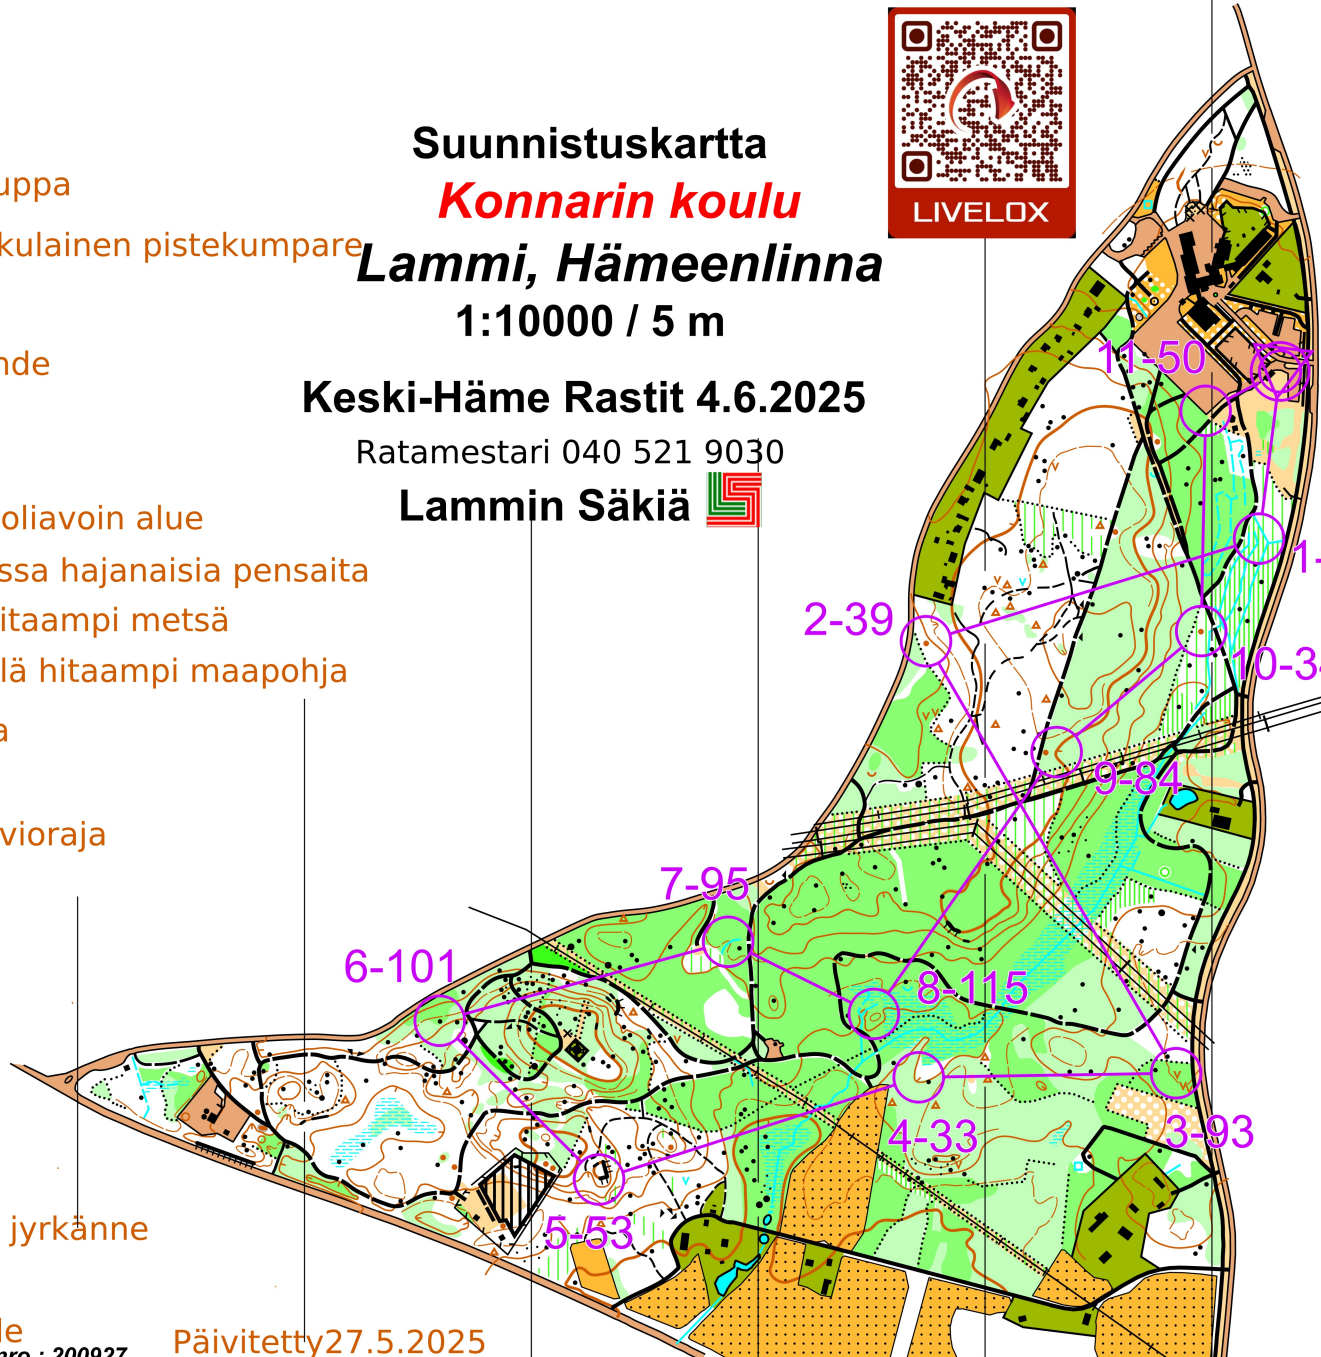

johtokäyrä

korkeuskäyrä

apukäyrä

kumpare, suppa, pieni suppa

pitkulainen pistekumpare

4 KM	4090			
▷				
1	55		↘	<
2	39	∩		
3	93	↖	∇	
4	33	∩	∪	
5	53	≡		LO
6	101	▲		
7	95	∩		
8	115	○		
9	84	∩	∪	
10	34	●		○
11	50	◇		└
○	120			○

kuvioraja

maantie, ajotie

tie, ajopolku

polku, pieni polku

epäselvä polku, ajoura

kivi, kivikko

yrkänne, ylipääsemätön yrkänne

aita, ylipääsemätön aita

korkea torni, erikoiskohde

sähkölinja, voimalinja

Suunnistuskartta

Konnarin koulu

Lammi, Hämeenlinna

1:10000 / 5 m

Keski-Häme Rastit 4.6.2025

Ratamestari 040 521 9030

Lammin Säkiä

Päivitetty 27.5.2025

karttanro : 200927

Kartoitus : Harri Hytönen 11/2020, ocad 15229, Pohja-aineisto : MML avoin data, opetuskartta 040915