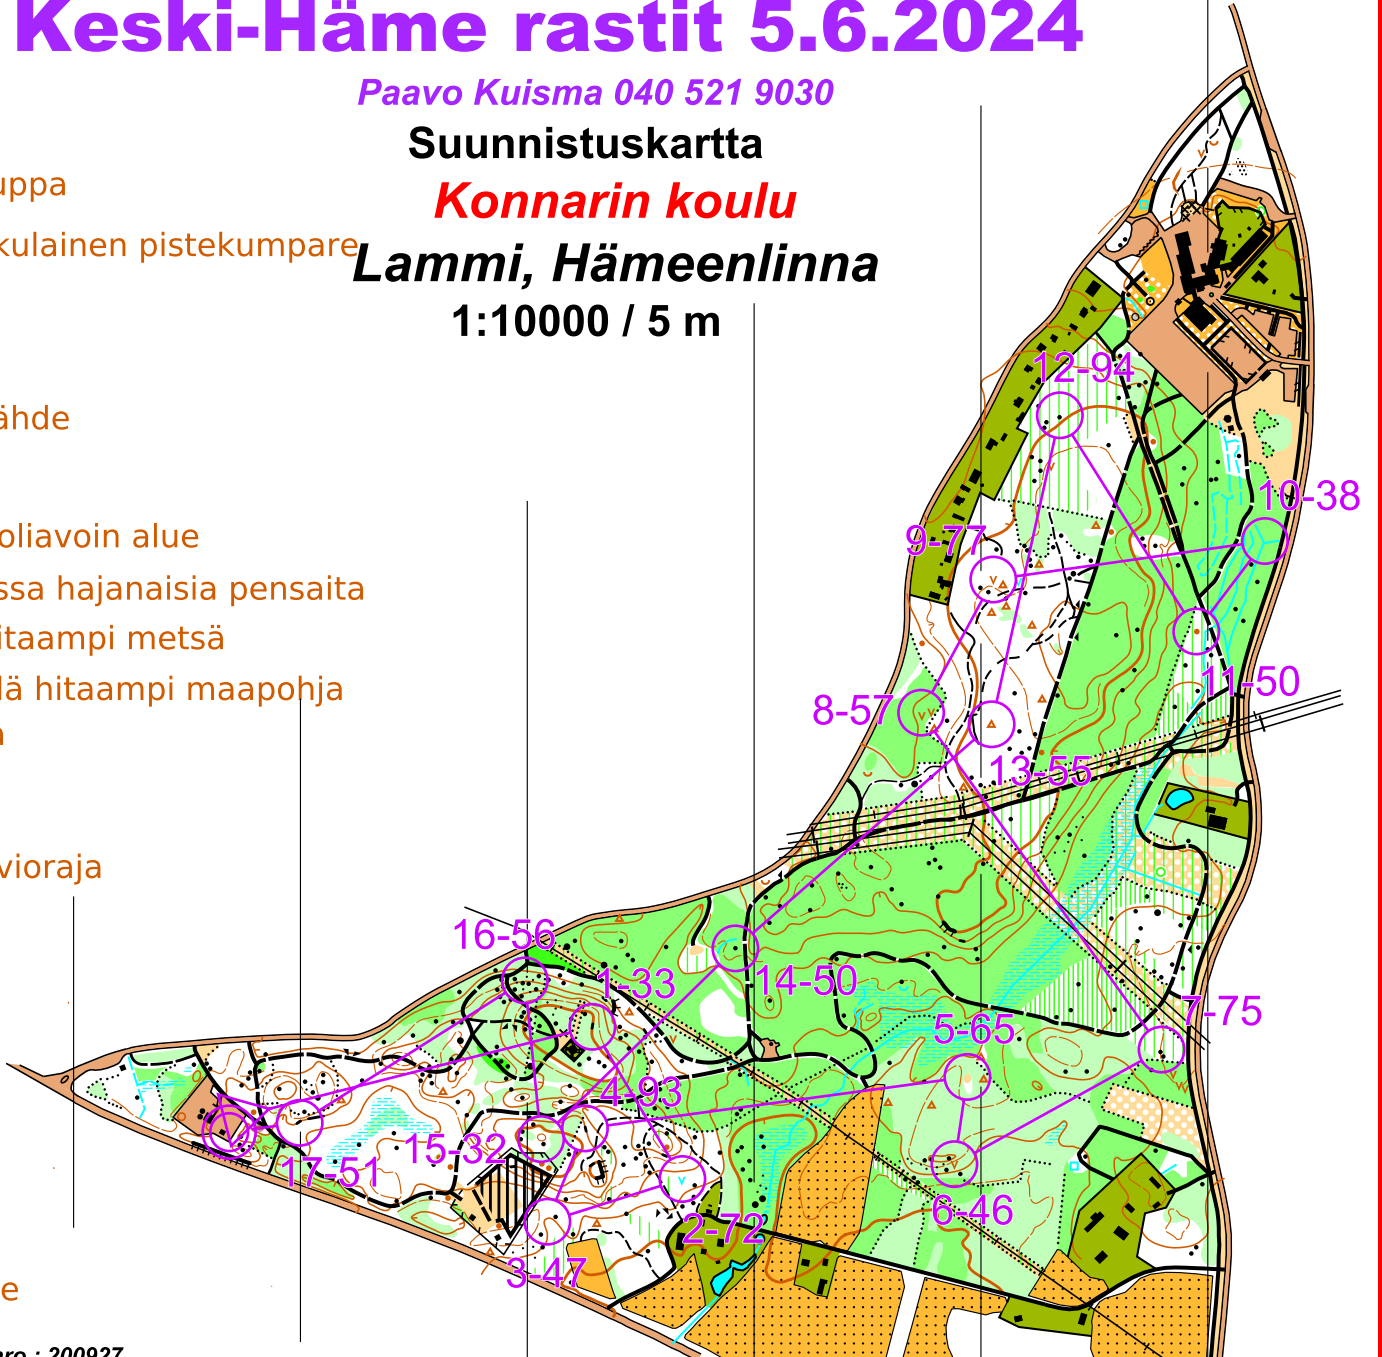

Keski-Häme rastit 5.6.2024

Paavo Kuisma 040 521 9030

Suunnistuskartta

Konnarin koulu

Lammi, Hämeenlinna

1:10000 / 5 m

6 KM	5450				
▷					
1	33	≡	1.7	L	
2	72	∩			
3	47	∩			
4	93	≡	1.1	L	
5	65	⊙	9x8	⊙	
6	46	∇			
7	75	↑ ▲		⊙	
8	57	← ∇		⊙	
9	77	∇			
10	38	∩	2025	∠	
11	50	●		⊙	
12	94	↗ ▲		⊙	
13	55	*		⊙	
14	50	▲		⊙	
15	32	○			
16	56	▲ ▲	1.9 1.5	≡	
17	51	≡	1.2	L	

⊙	90	⊙			
— — — —					
- - - -					
- - - -					
+		x			
— — — —		— — — —			

johtokäyrä
 korkeuskäyrä
 ukäyrä
 umpare, suppa, pieni suppa
 rre, pistekumpare, pitkulainen pistekumpare
 oppa, muurahaispesä
 nmikko, vesikuoppa, lähde
 rmikko, viljelty pelto
 rmikko jossa puita, puoliavoin alue
 oin alue, avoin alue jossa hajanaisia pensaita
 lastava metsä, vielä hitaampi metsä
 lastava maapohja, vielä hitaampi maapohja
 namaa, kielletty kulkea
 ällystetty alue
 vä viljelyksen raja, kuvioraja
 kennus, katos
 aantie, ajotie

tie, ajopolku
 polku, pieni polku
 epäselvä polku, ajoura
 korkea torni, erikoiskohde
 sähkölinja, voimalinja

Karttanro : 200927

Kartoitus : Harri Hytönen 11/2020, ocad 15229, Pohja-aineisto : MML avoin data, opetuskartta 040915