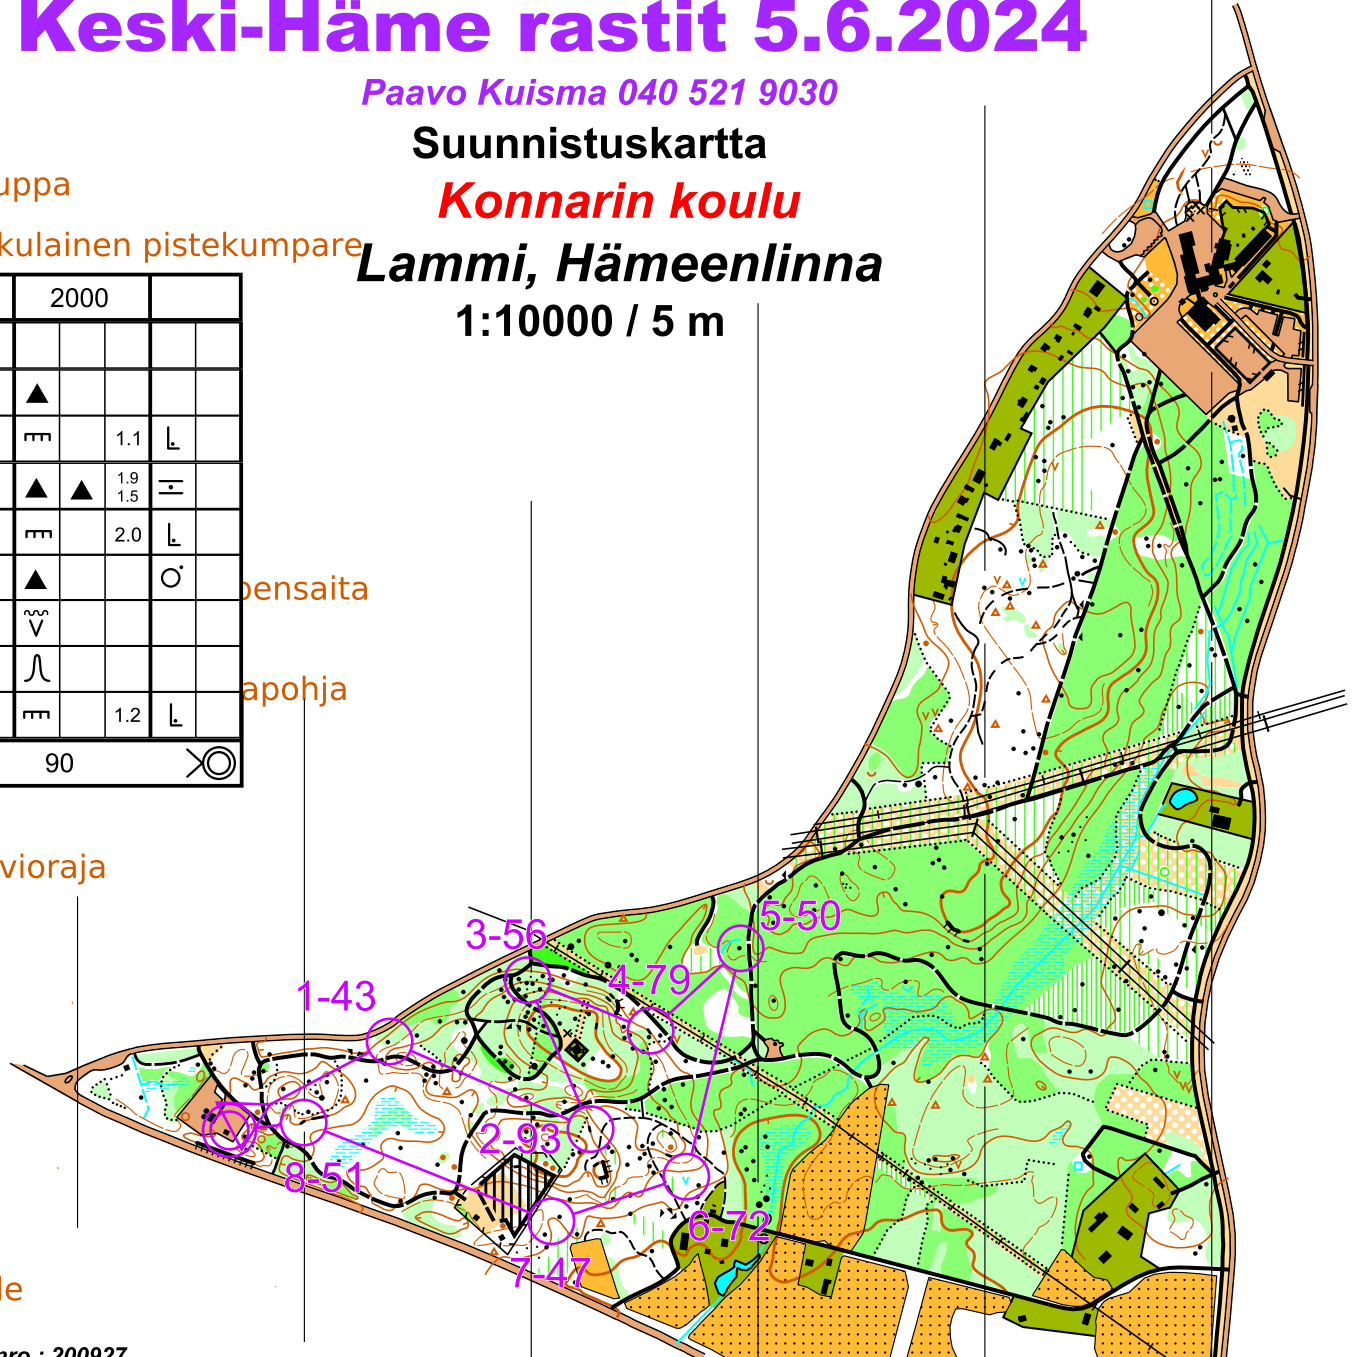

Keski-Häme rastit 5.6.2024

Paavo Kuisma 040 521 9030

Suunnistuskartta

Konnarin koulu

Lammi, Hämeenlinna

1:10000 / 5 m

- johtokäyrä
- korkeuskäyrä
- apukäyrä
- kumpare, suppa, pieni suppa
- uurre, pistekumpare, pitkulainen pistekumpare
- kuoppa, muuraus
- lammikko, vesikuoppa
- nurmikko, viljelty
- nurmikko jossa p
- avoin alue, avoin
- hidastava metsä
- hidastava maap
- pihamaa, kiellett
- päällystetty alue
- selvä viljelyksen raja, kuvioraja
- rakennus, katos
- maantie, ajotie
- tie, ajopolku
- polku, pieni polku
- epäselvä polku, ajoura
- korkea torni, erikoiskohde
- sähkölinja, voimalinja

	2 KM	2000		
▷				
1	43	▲		
2	93	▬	1.1	L
3	56	▲	▲ 1.9 1.5	≡
4	79	▬	2.0	L
5	50	▲		○
6	72	∩		
7	47	∩		
8	51	▬	1.2	L
⊗	90			⊗

Karttanro : 200927

Kartoitus : Harri Hytönen 11/2020, ocad 15229, Pohja-aineisto : MML avoin data, opetuskartta 040915