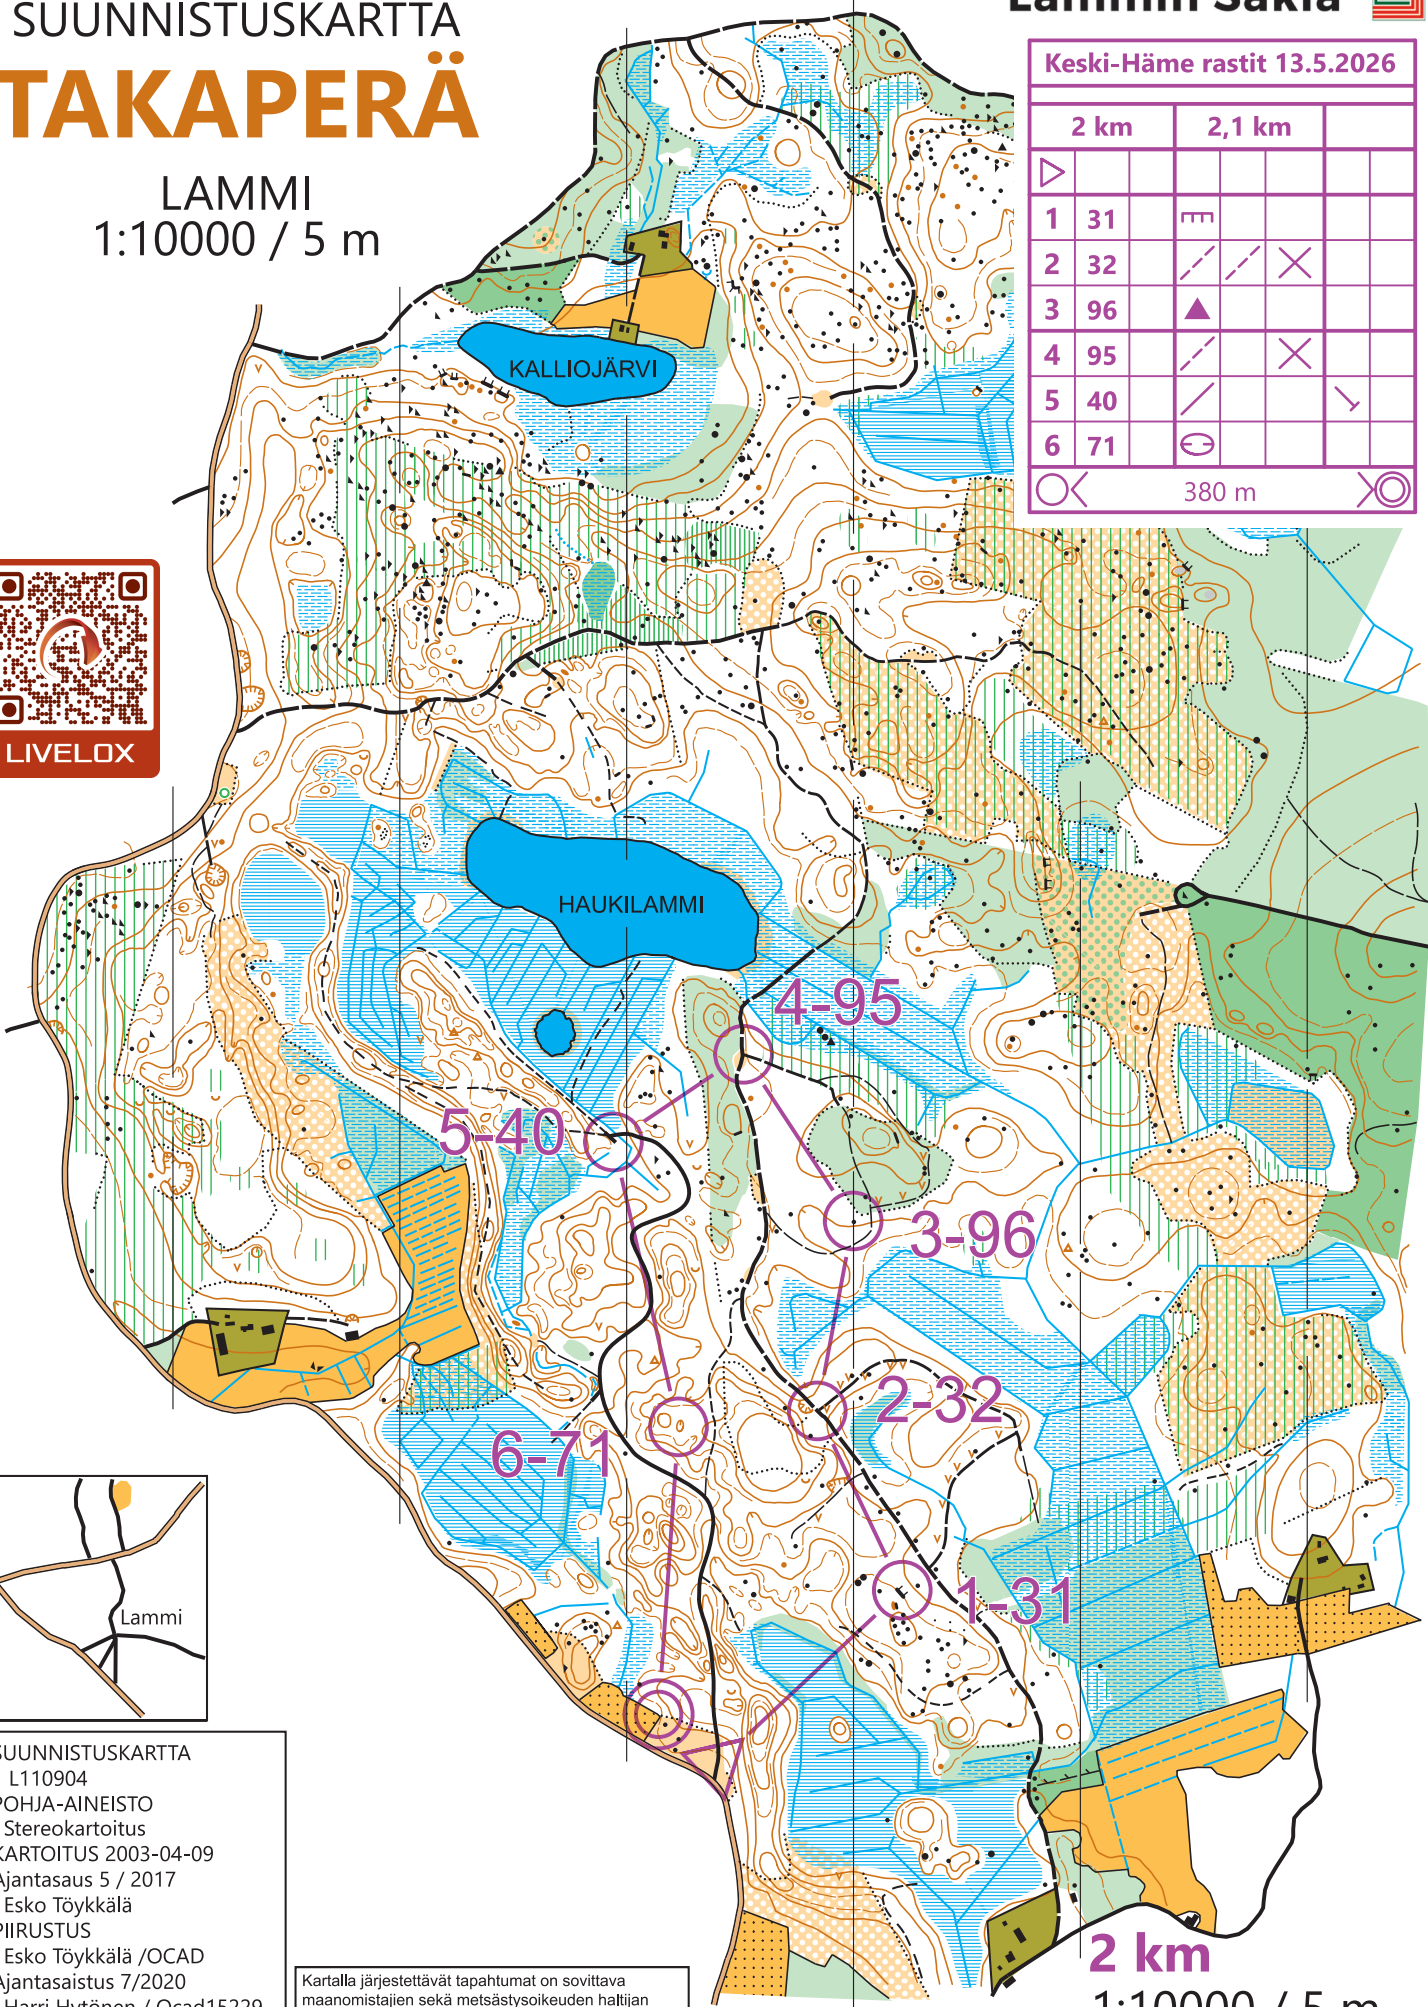

SUUNNISTUSKARTTA TAKAPERÄ

LAMMI
1:10000 / 5 m

Lammin Säkiä 

Keski-Häme rastit 13.5.2026

	2 km	2,1 km	
			
1 31			
2 32			
3 96			
4 95			
5 40			
6 71			
	380 m		

SUUNNISTUSKARTTA
L110904
POHJA-AINEISTO
Stereokartoitus
KARTOITUS 2003-04-09
Ajantasaus 5 / 2017
Esko Töykkälä
PIIRUSTUS
Esko Töykkälä /OCAD
Ajantasaistus 7/2020
Harri Hytönen / Ocad15229

Kartalla järjestettävät tapahtumat on sovittava maanomistajien sekä metsästysoikeuden haltijain kanssa. Tiedot sopimuksista saa Lammin Säkiä Ry:ltä

2 km
1:10000 / 5 m