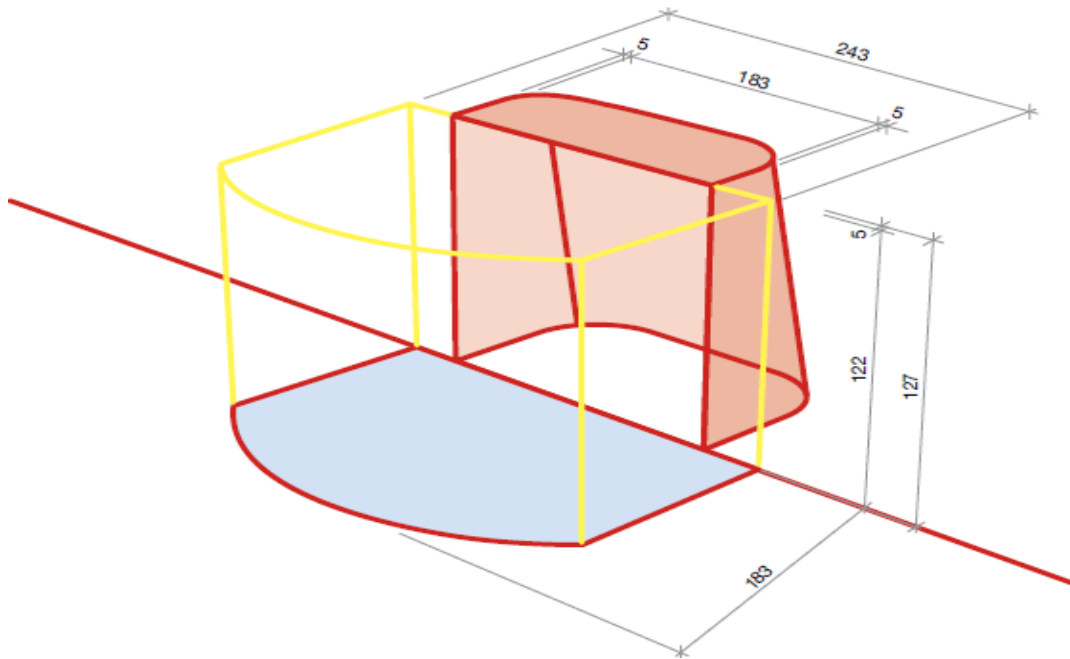

JÄÄKIEKKO

kaukalo

Viivojen NSC-värikoodit (natural Color System):

- punainen (1080 - Y 90 R), sininen (3060 - B), vaaleansininen (0020-R 90 B)

ALOITUSYMPYRÄ

ALOITUSPISTE

MAALI SIVUSTA

tukirauta punainen

MAALIALUE JA MAALI PÄÄLTÄ

maalialueen viiva pun. d = 50

maalialue vaalean sininen

MAALI EDESTÄ

Viivojen NSC-värikoodit (Natural Color System)

punainen	1080-Y 90 R	Tikkurilan värikoodi	TVT 18Y9
sininen	3060-B	"	TVT 36B0
vaaleansininen	0020-R 90 B	"	TVT 02R9