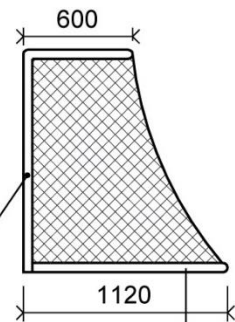

JÄÄKIEKKO

kaukalo

Viivojen NSC-värikoodit (natural Color System):

- punainen (1080 - Y 90 R), sininen (3060 - B), vaaleansininen (0020-R 90 B)

ALOITUSYMPYRÄ

ALOITUSPISTE

MAALI SIVUSTA

tukirauta punainen

MAALIALUE JA MAALI PÄÄLTÄ

maalialueen viiva pun. d = 50

maalialue vaalean sininen

MAALI EDESTÄ

Viivojen NSC-värikoodit (Natural Color System)

punainen	1080-Y 90 R	Tikkurilan värikoodi	TVT 18Y9
sininen	3060-B	"	TVT 36B0
vaaleansininen	0020-R 90 B	"	TVT 02R9