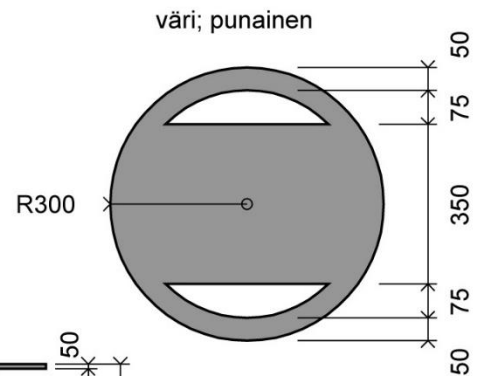

JÄÄKIEKKO

kaukalo

Viivojen NSC-värikoodit (natural Color System):

- punainen (1080 - Y 90 R), sininen (3060 - B), vaaleansininen (0020-R 90 B)

ALOITUSYMPYRÄ

ALOITUSPISTE

MAALI SIVUSTA

tukirauta punainen

MAALIALUE JA MAALI PÄÄLTÄ

maalialueen viiva pun. d = 50

maalialue vaalean sininen

MAALI EDESTÄ

Viivojen NSC-värikoodit (Natural Color System)

punainen	1080-Y 90 R	Tikkurilan värikoodi	TVT 18Y9
sininen	3060-B	"	TVT 36B0
vaaleansininen	0020-R 90 B	"	TVT 02R9