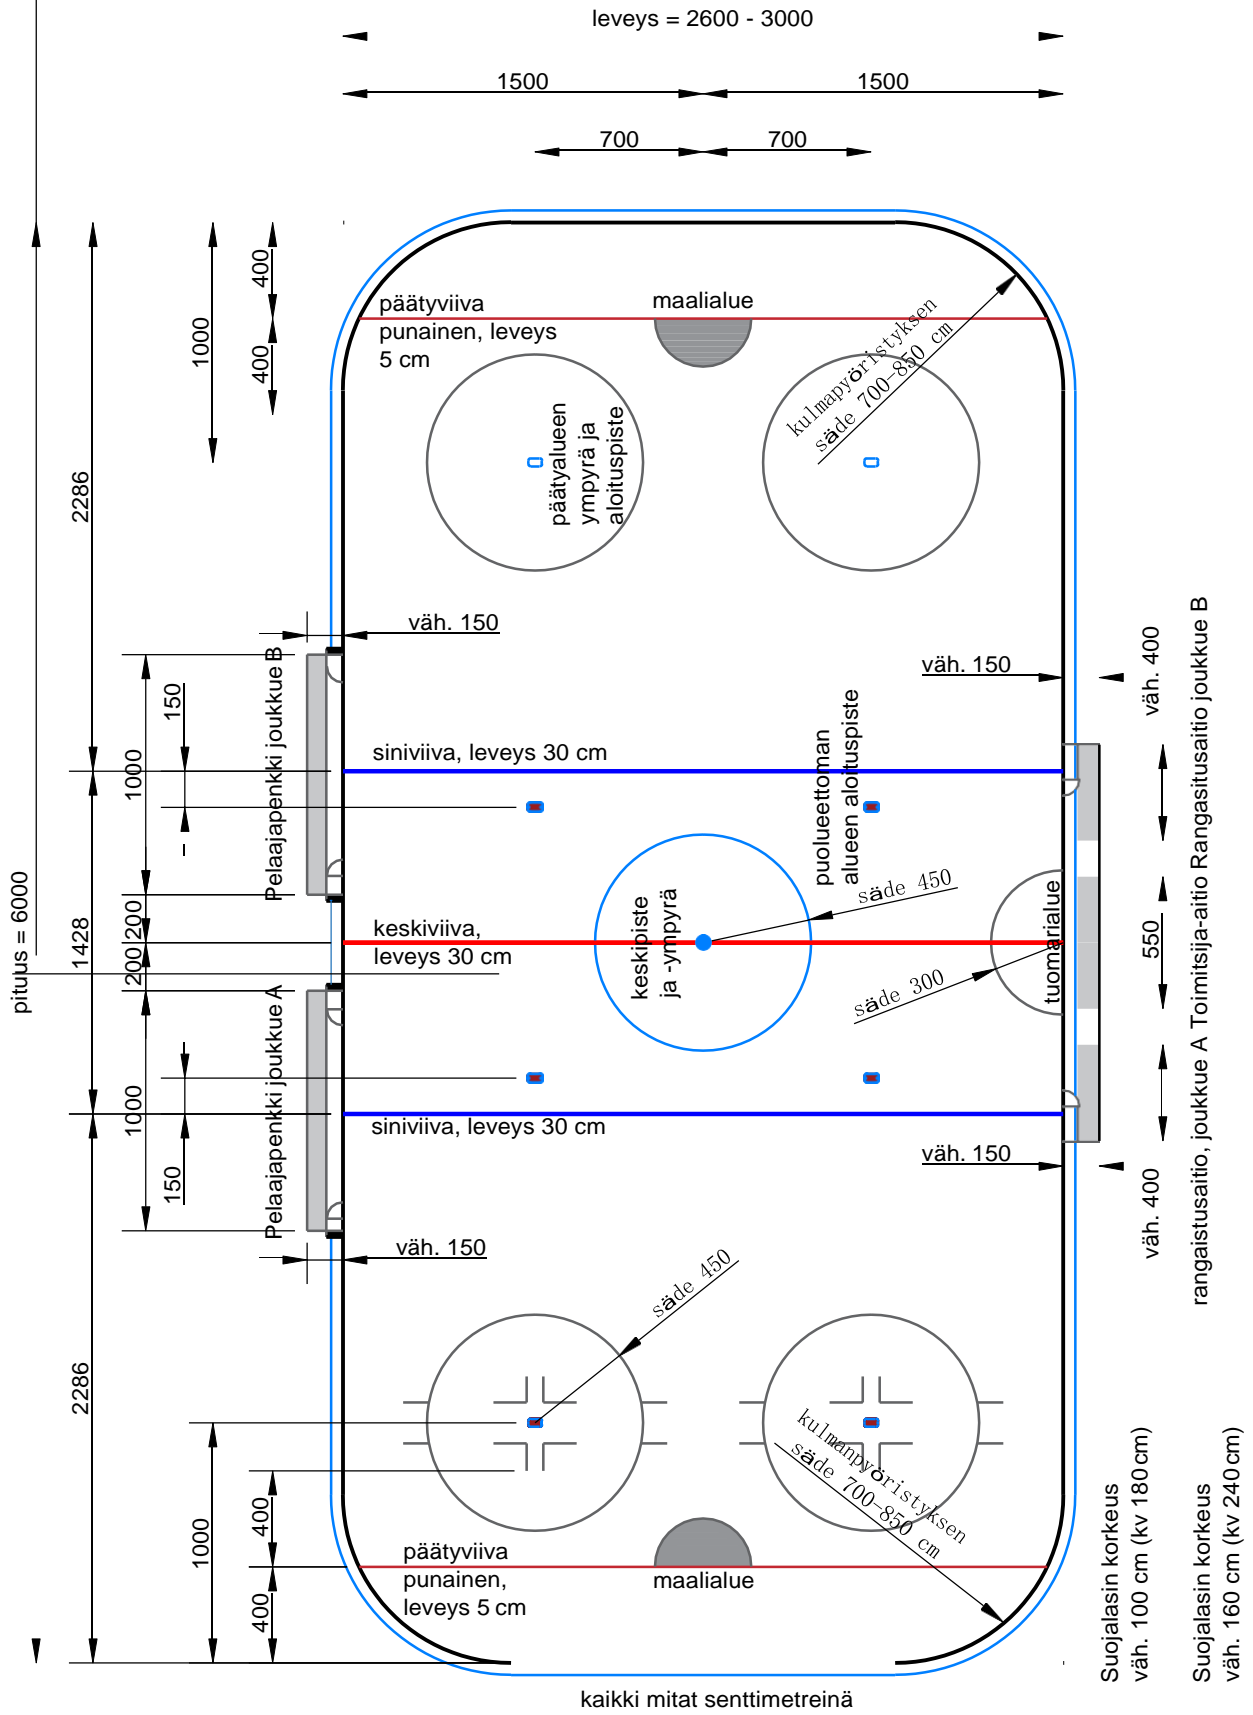

JÄÄKIEKKO

kaukalo

Viivojen NSC-värikoodit (natural Color System):

- punainen (1080 - Y 90 R), sininen (3060 - B), vaaleansininen (0020-R 90 B)

ALOITUSYMPYRÄ

ALOITUSPISTE

MAALI SIVUSTA

tukirauta punainen

MAALIALUE JA MAALI PÄÄLTÄ

maalialueen viiva pun. d = 50

maalialue vaalean sininen

MAALI EDESTÄ

Viivojen NSC-värikoodit (Natural Color System)

punainen	1080-Y 90 R	Tikkurilan värikoodi	TVT 18Y9
sininen	3060-B	"	TVT 36B0
vaaleansininen	0020-R 90 B	"	TVT 02R9