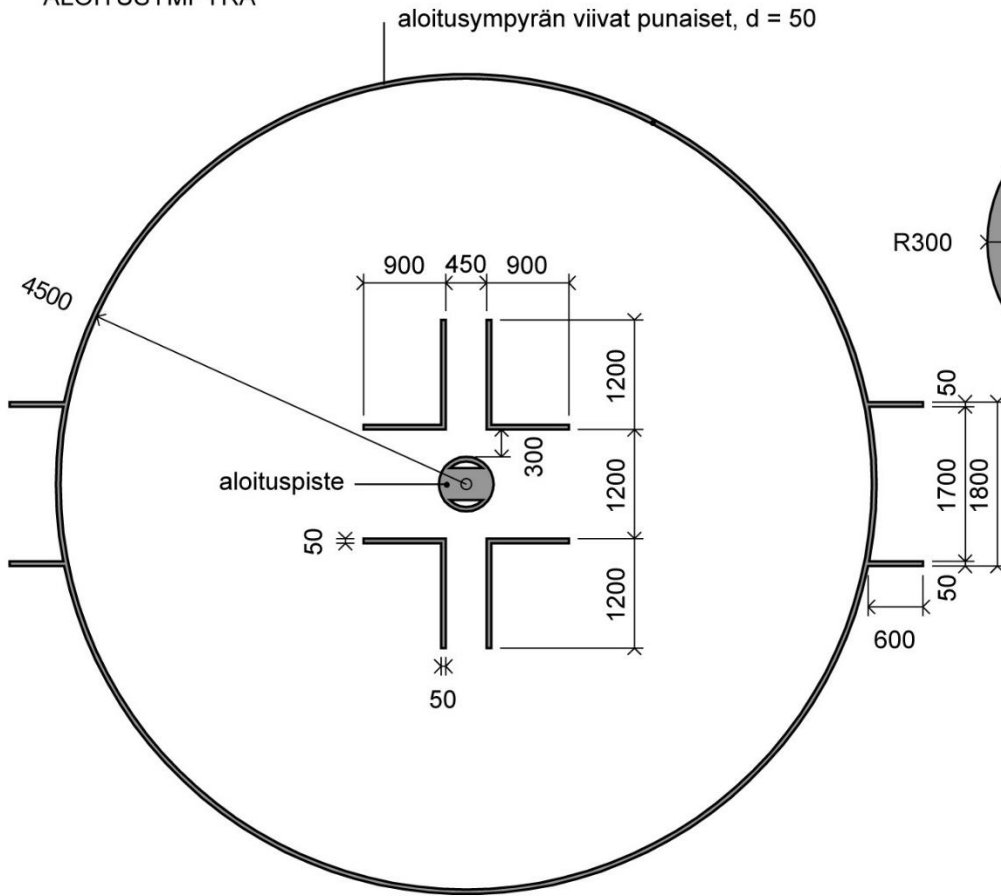

JÄÄKIEKKO

kaukalo

Viivojen NSC-värikoodit (natural Color System):

- punainen (1080 - Y 90 R), sininen (3060 - B), vaaleansininen (0020-R 90 B)

ALOITUSYMPYRÄ

ALOITUSPISTE

MAALI SIVUSTA

tukirauta punainen

MAALIALUE JA MAALI PÄÄLTÄ

maalialueen viiva pun. d = 50

maalialue vaalean sininen

MAALI EDESTÄ

Viivojen NSC-värikoodit (Natural Color System)

punainen	1080-Y 90 R	Tikkurilan värikoodi	TVT 18Y9
sininen	3060-B	"	TVT 36B0
vaaleansininen	0020-R 90 B	"	TVT 02R9