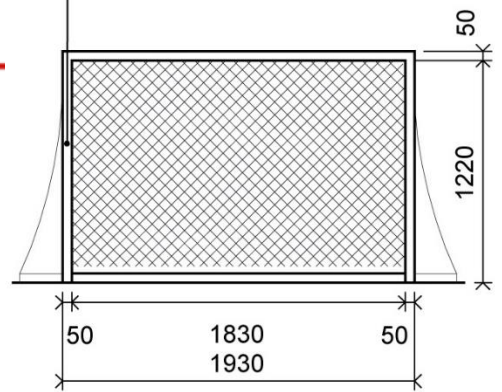

JÄÄKIEKKO

kaukalo

Viivojen NSC-värikoodit (natural Color System):

- punainen (1080 - Y 90 R), sininen (3060 - B), vaaleansininen (0020-R 90 B)

ALOITUSYMPYRÄ

ALOITUSPISTE

MAALI SIVUSTA

tukirauta punainen

MAALIALUE JA MAALI PÄÄLTÄ

maalialueen viiva pun. d = 50

maalialue vaalean sininen

MAALI EDESTÄ

Viivojen NSC-värikoodit (Natural Color System)

punainen	1080-Y 90 R	Tikkurilan värikoodi	TVT 18Y9
sininen	3060-B	"	TVT 36B0
vaaleansininen	0020-R 90 B	"	TVT 02R9