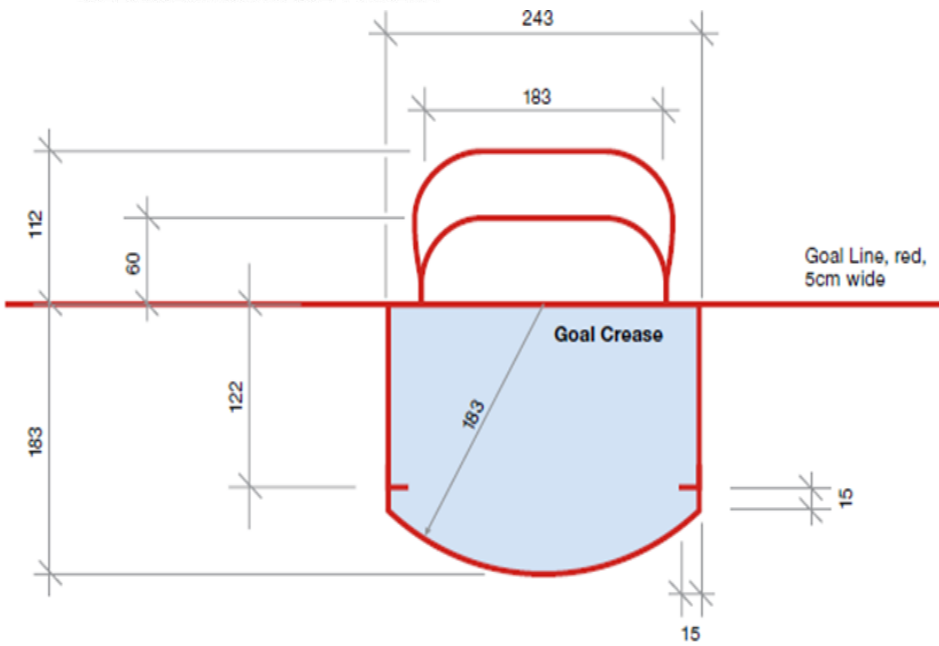

JÄÄKIEKKO

kaukalo

Viivojen NSC-värikoodit (natural Color System):

- punainen (1080 - Y 90 R), sininen (3060 - B), vaaleansininen (0020-R 90 B)

ALOITUSYMPYRÄ

ALOITUSPISTE

MAALI SIVUSTA

tukirauta punainen

MAALIALUE JA MAALI PÄÄLTÄ

maalialueen viiva pun. d = 50

maalialue vaalean sininen

MAALI EDESTÄ

Viivojen NSC-värikoodit (Natural Color System)

punainen	1080-Y 90 R	Tikkurilan värikoodi	TVT 18Y9
sininen	3060-B	"	TVT 36B0
vaaleansininen	0020-R 90 B	"	TVT 02R9