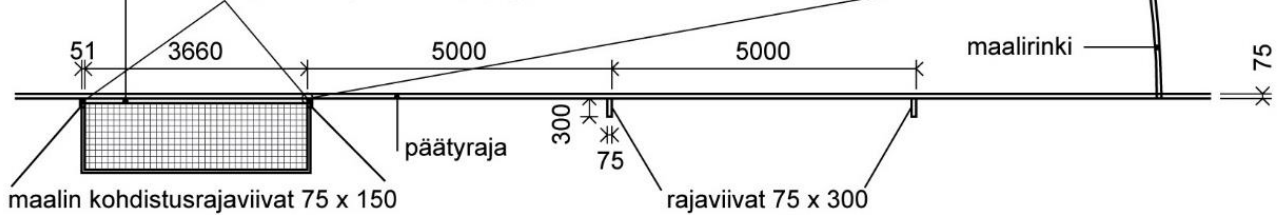

DETALJI MAALIALUEESTA

maaliviiva maalitolpat: leveys 51 mm, syvyys 50...75 mm

INDOOR-HOCKEY KENTÄN KOKO A x B;

- vähintään 18.000 x 36.000

- enintään 22.000 x 44.000 (suositus)

- turvaraja päätyrajasta vähintään 3000 ja reunuksesta vähintään 1000 mm

rajojen leveys 50 mm

INDOOR-HOCKEY MAALI

HOCKEY MAALI