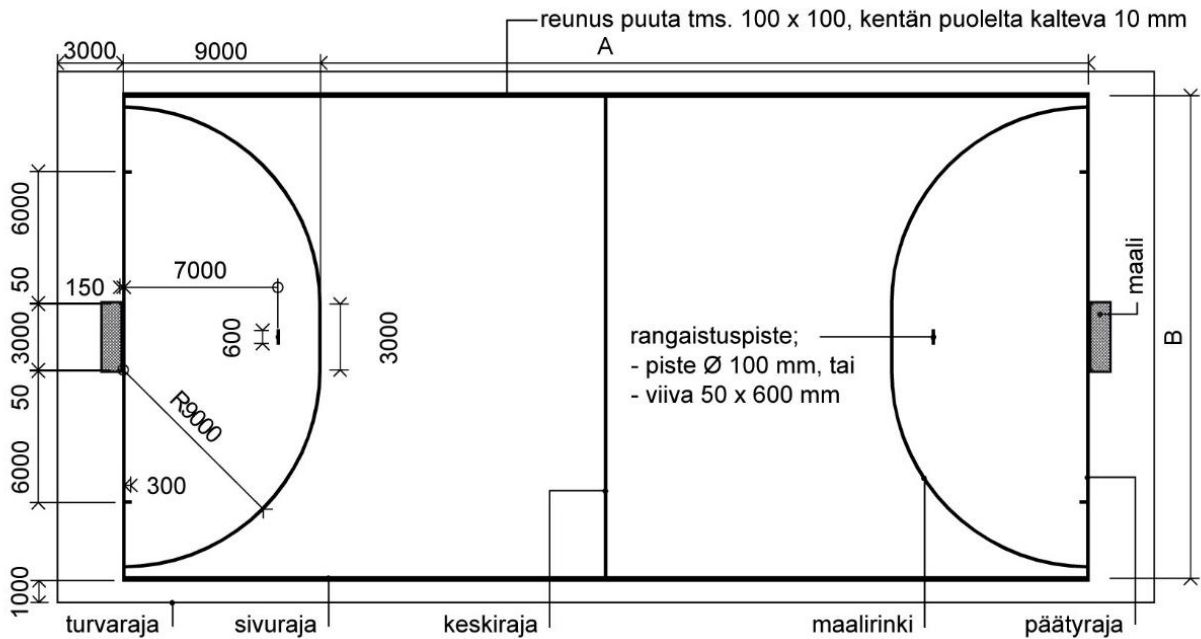

DETALJI MAALIALUEESTA

maaliviiva maalitolpat: leveys 51 mm, syvyys 50...75 mm

INDOOR-HOCKEY KENTÄN KOKO A x B;

- vähintään 18.000 x 36.000

- enintään 22.000 x 44.000 (suositus)

- turvaraja päätyrajasta vähintään 3000 ja reunuksesta vähintään 1000 mm

rajojen leveys 50 mm

INDOOR-HOCKEY MAALI

HOCKEY MAALI