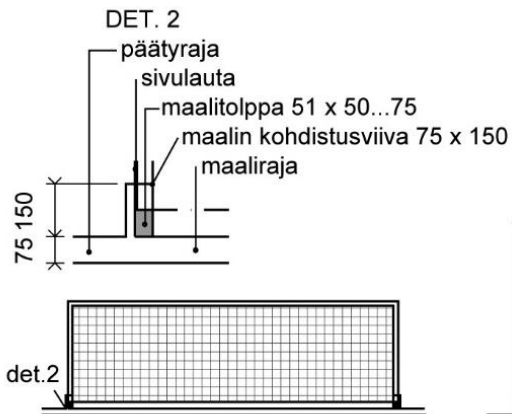

DETALJI MAALIALUEESTA

maaliviiva maalitolpat: leveys 51 mm, syvyys 50...75 mm

INDOOR-HOCKEY KENTÄN KOKO A x B;

- vähintään 18.000 x 36.000

- enintään 22.000 x 44.000 (suositus)

- turvaraja päätyrajasta vähintään 3000 ja reunuksesta vähintään 1000 mm

rajojen leveys 50 mm

INDOOR-HOCKEY MAALI

HOCKEY MAALI