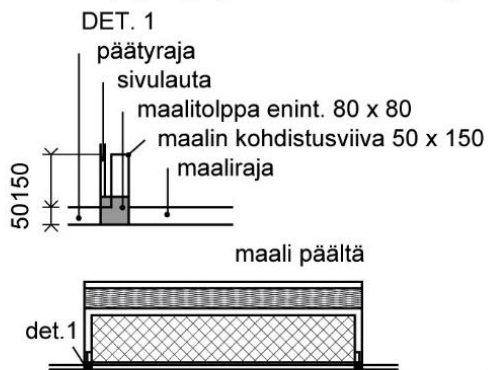

DETALJI MAALIALUEESTA

maaliviiva maalitolpat: leveys 51 mm, syvyys 50...75 mm

INDOOR-HOCKEY KENTÄN KOKO A x B;

- vähintään 18.000 x 36.000

- enintään 22.000 x 44.000 (suositus)

- turvaraja päätyrajasta vähintään 3000 ja reunuksesta vähintään 1000 mm

rajojen leveys 50 mm

INDOOR-HOCKEY MAALI

HOCKEY MAALI