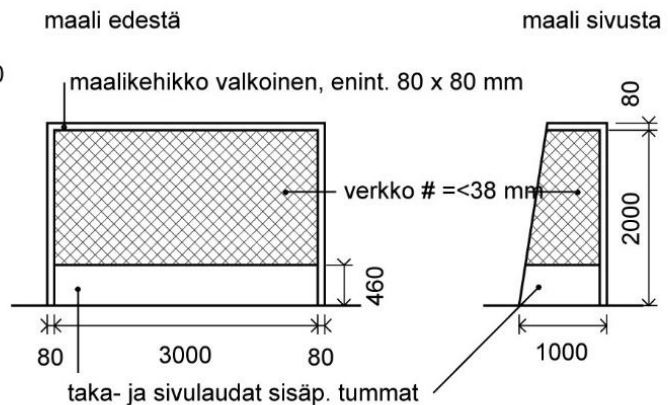

DETALJI MAALIALUEESTA

maaliviiva maalitolpat: leveys 51 mm, syvyys 50...75 mm

INDOOR-HOCKEY KENTÄN KOKO A x B;

- vähintään 18.000 x 36.000

- enintään 22.000 x 44.000 (suositus)

- turvaraja päätyrajasta vähintään 3000 ja reunuksesta vähintään 1000 mm

rajojen leveys 50 mm

INDOOR-HOCKEY MAALI

HOCKEY MAALI