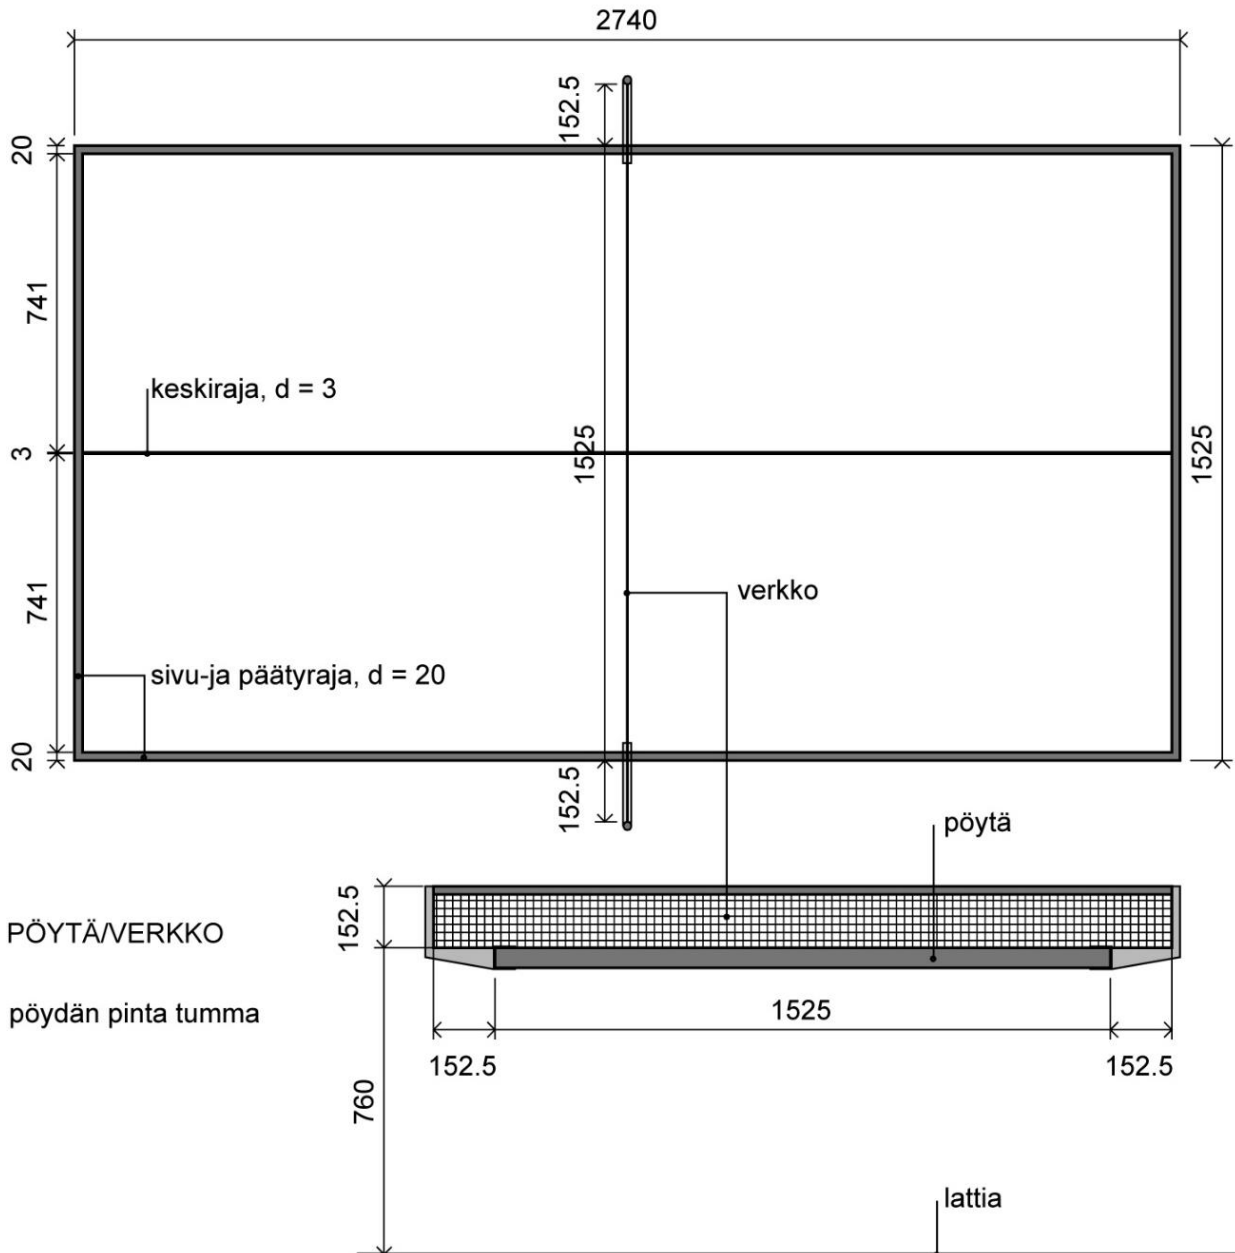

PÖYTÄTENNIS

TILAN VAATIMUKSET

vapaa tila/pelipöytä

- kansainväliset arvokilpailut

- kansainväliset kilpailut ja kansalliset arvokilpailut

- kansalliset kilpailut

A x B x H
14.000 x 7.000 x 4.000
11.000 x 5.000 x 4.000
9.000 x 4.000 x 3.000

lattia ei saa olla valkoinen, seinien värisävy tumma, pelitila pyrittävä rajaamaan tummilla aitauksilla, h = 750. Valaistus tasainen pöydän päällä, vähintään 700 lux.