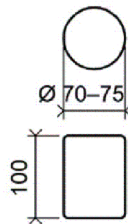

VIISIOTTELU

KYYKKÄ

JOUKKUE-, PARI- JA HENKILÖKOHTAINEN KILPAILU
PELIKENTTÄ ALLE 10 VUOTIAAT

PELIKENTTÄ MUUT IKÄLUOKAT

KYYKKÄ

- puusta sorvattu
- korkeus 100 mm
- paksuus \varnothing 70...75 mm
- nurkissa pyöristys $R = 5$ mm
- määrä; henkilökohtaisessa kilpailussa 10 paria, joukkuekilpailussa 20 paria puolellaan

KYYKKÄSAUVA (-MAILA)

- puusta sorvattu
- enimmäispituus 850 mm
- enimmäispaksuus \varnothing 80 mm
- mailat voi vahvistaa enint. 30 mm:n renkaalla