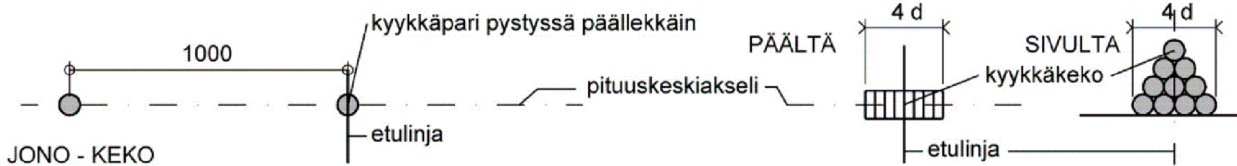

VIISIOTTELU

KYYKKÄ

JOUKKUE-, PARI- JA HENKILÖKOHTAINEN KILPAILU
PELIKENTTÄ ALLE 10 VUOTIAAT

PELIKENTTÄ MUUT IKÄLUOKAT

KYYKKÄ

- puusta sorvattu
- korkeus 100 mm
- paksuus \varnothing 70...75 mm
- nurkissa pyöristys $R = 5$ mm
- määrä; henkilökohtaisessa kilpailussa 10 paria, joukkuekilpailussa 20 paria puolellaan

KYYKKÄSAUVA (-MAILA)

- puusta sorvattu
- enimmäispituus 850 mm
- enimmäispaksuus \varnothing 80 mm
- mailat voi vahvistaa enint. 30 mm:n renkaalla