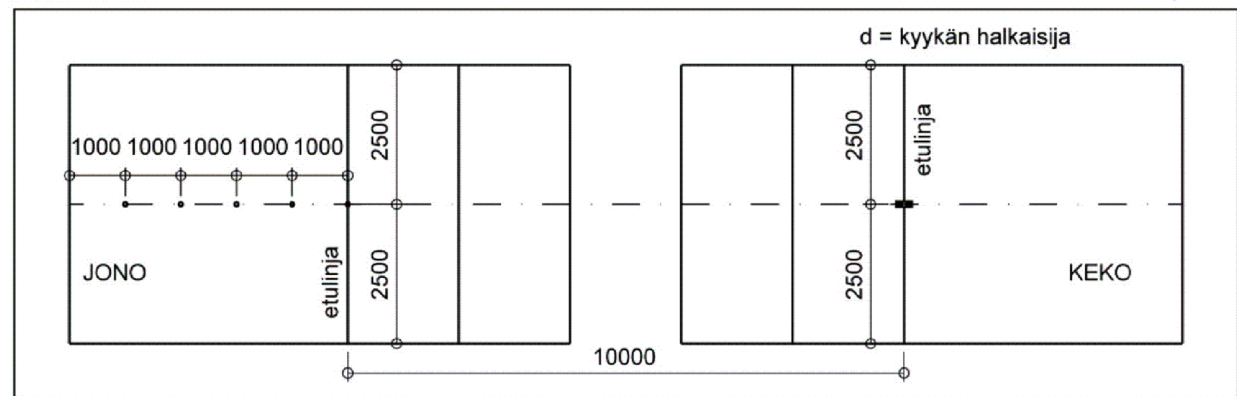

VIISIOTTELU

KYYKKÄ

JOUKKUE-, PARI- JA HENKILÖKOHTAINEN KILPAILU
PELIKENTTÄ ALLE 10 VUOTIAAT

PELIKENTTÄ MUUT IKÄLUOKAT

KYYKKÄ

- puusta sorvattu
- korkeus 100 mm
- paksuus \varnothing 70...75 mm
- nurkissa pyöristys $R = 5$ mm
- määrä; henkilökohtaisessa kilpailussa 10 paria, joukkuekilpailussa 20 paria puolellaan

KYYKKÄSAUVA (-MAILA)

- puusta sorvattu
- enimmäispituus 850 mm
- enimmäispaksuus \varnothing 80 mm
- mailat voi vahvistaa enint. 30 mm:n renkaalla