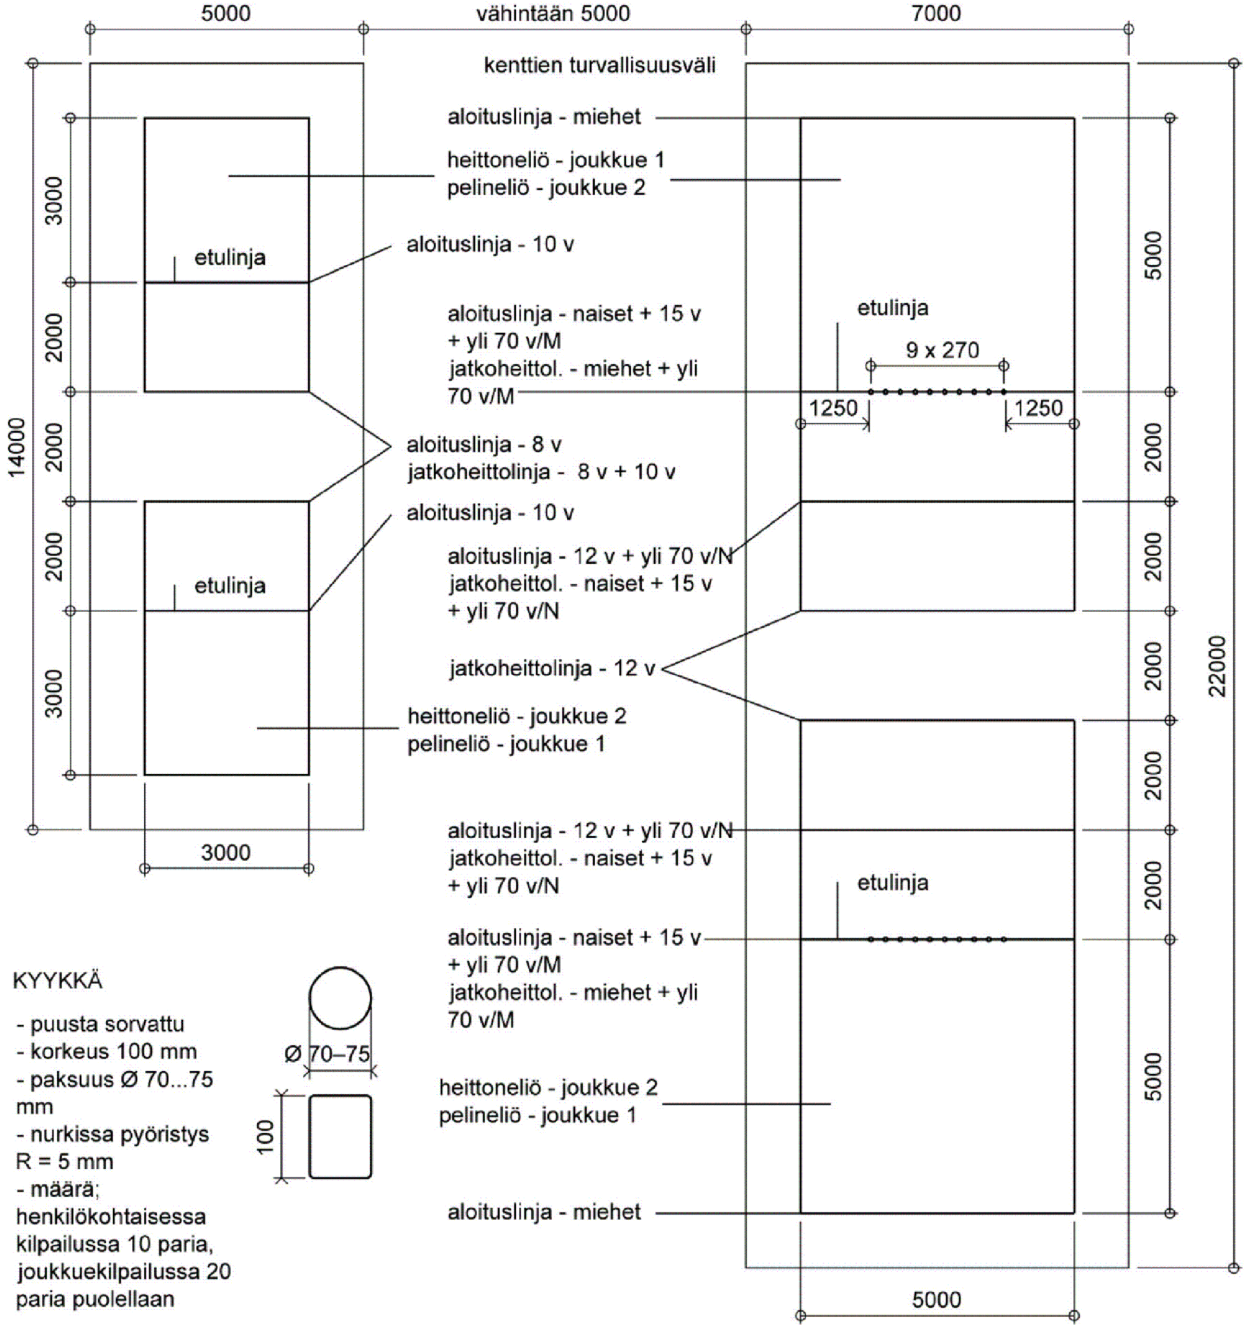

VIISIOTTELU

KYYKKÄ

JOUKKUE-, PARI- JA HENKILÖKOHTAINEN KILPAILU
PELIKENTTÄ ALLE 10 VUOTIAAT

PELIKENTTÄ MUUT IKÄLUOKAT

KYYKKÄ

- puusta sorvattu
- korkeus 100 mm
- paksuus \varnothing 70...75 mm
- nurkissa pyöristys $R = 5$ mm
- määrä; henkilökohtaisessa kilpailussa 10 paria, joukkuekilpailussa 20 paria puolellaan

KYYKKÄSAUVA (-MAILA)

- puusta sorvattu
- enimmäispituus 850 mm
- enimmäispaksuus \varnothing 80 mm
- mailat voi vahvistaa enint. 30 mm:n renkaalla