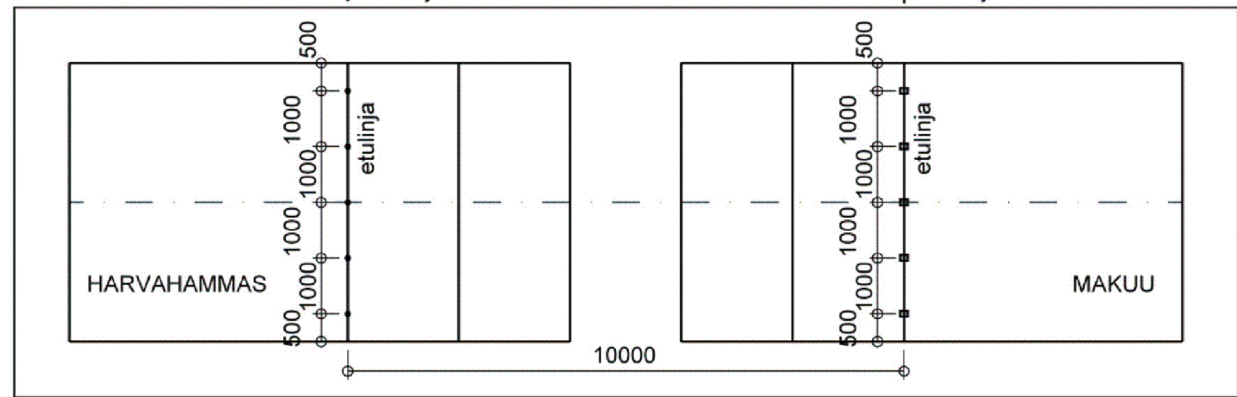

VIISIOTTELU

KYYKKÄ

JOUKKUE-, PARI- JA HENKILÖKOHTAINEN KILPAILU
PELIKENTTÄ ALLE 10 VUOTIAAT

PELIKENTTÄ MUUT IKÄLUOKAT

KYYKKÄ

- puusta sorvattu
- korkeus 100 mm
- paksuus \varnothing 70...75 mm
- nurkissa pyöristys $R = 5$ mm
- määrä; henkilökohtaisessa kilpailussa 10 paria, joukkuekilpailussa 20 paria puolellaan

KYYKKÄSAUVA (-MAILA)

- puusta sorvattu
- enimmäispituus 850 mm
- enimmäispaksuus \varnothing 80 mm
- mailat voi vahvistaa enint. 30 mm:n renkaalla