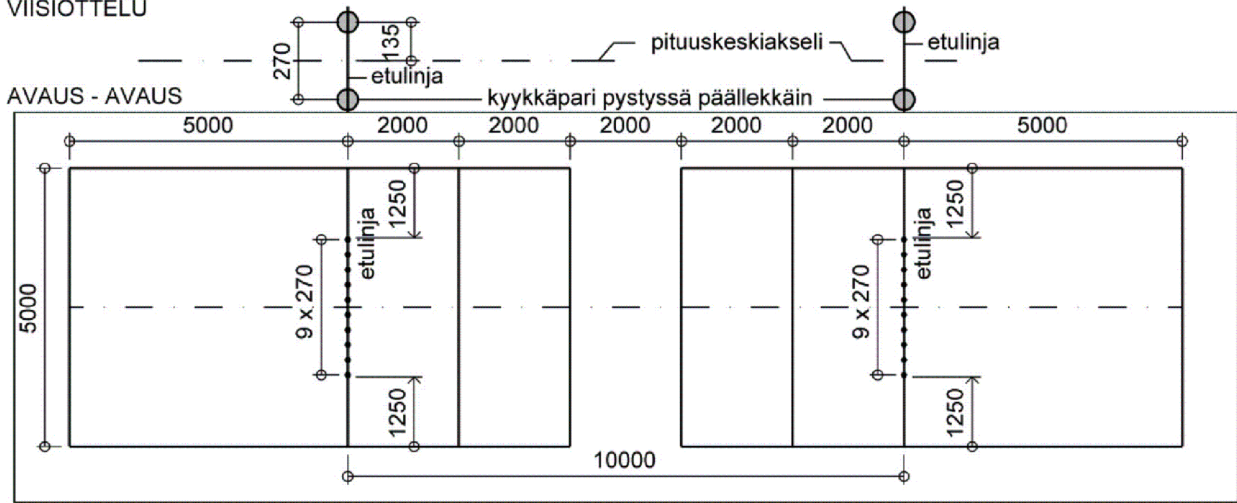

VIISIOTTELU

KYYKKÄ

JOUKKUE-, PARI- JA HENKILÖKOHTAINEN KILPAILU
PELIKENTTÄ ALLE 10 VUOTIAAT

PELIKENTTÄ MUUT IKÄLUOKAT

KYYKKÄ

- puusta sorvattu
- korkeus 100 mm
- paksuus \varnothing 70...75 mm
- nurkissa pyöristys $R = 5$ mm
- määrä; henkilökohtaisessa kilpailussa 10 paria, joukkuekilpailussa 20 paria puolellaan

KYYKKÄSAUVA (-MAILA)

- puusta sorvattu
- enimmäispituus 850 mm
- enimmäispaksuus \varnothing 80 mm
- mailat voi vahvistaa enint. 30 mm:n renkaalla