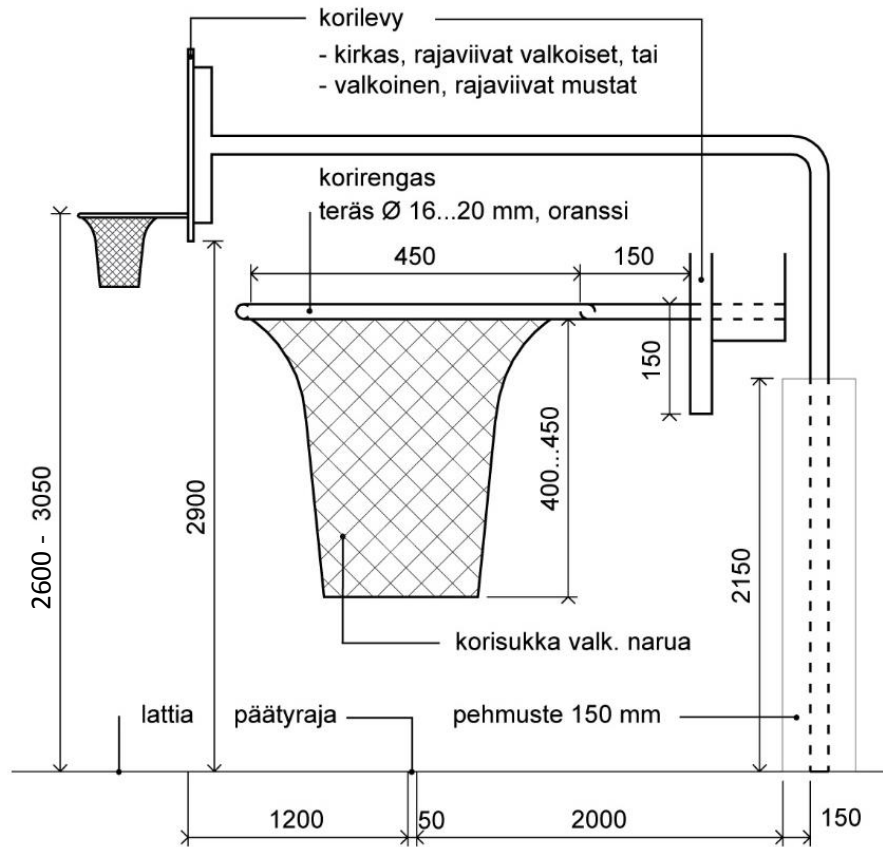

Koripallokentän koko on 28 m (26 m) x 15 m. Vapaakorkeus on 7 m
 Korin korkeus säädettävissä 2600 - 3050 mm
 Materiaali ulkona asfaltti, kumiasfaltti tai muoviritilä. Sisällä puuta (parketti)

KANNATUSTELINE / KORI

KORILEVY EDESTÄ

KORILEVYN PEHMUSTUS