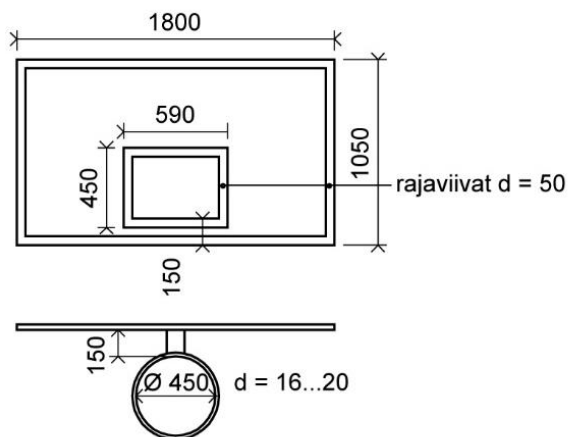

KORILEVY EDESTÄ