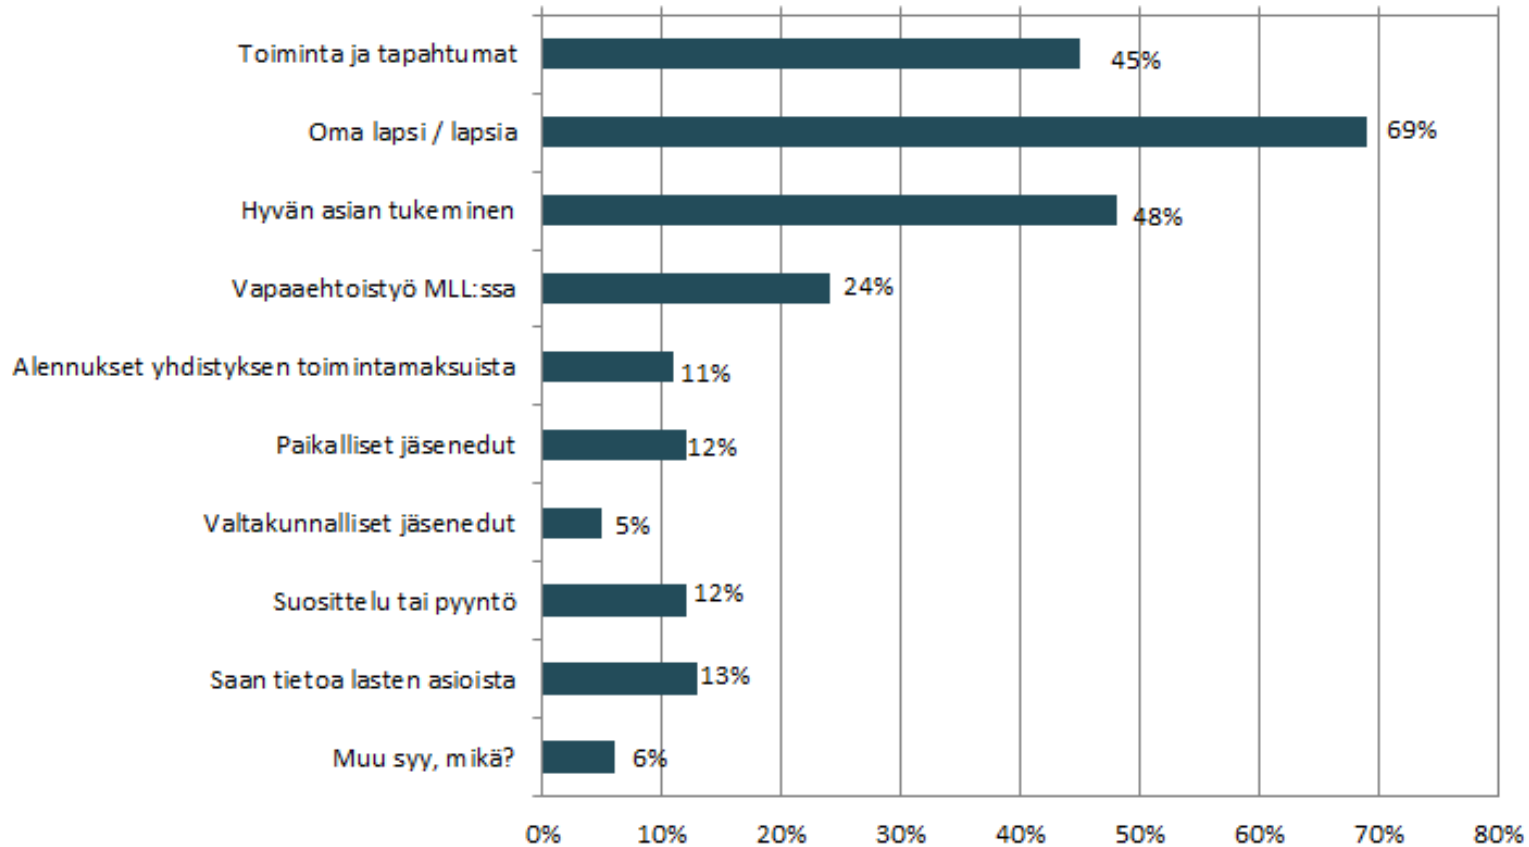

Miksi MLL:n jäsenyys kiinnostaa?

MLL:n vuoden 2018 jäsenkyselystä poimittua (%)