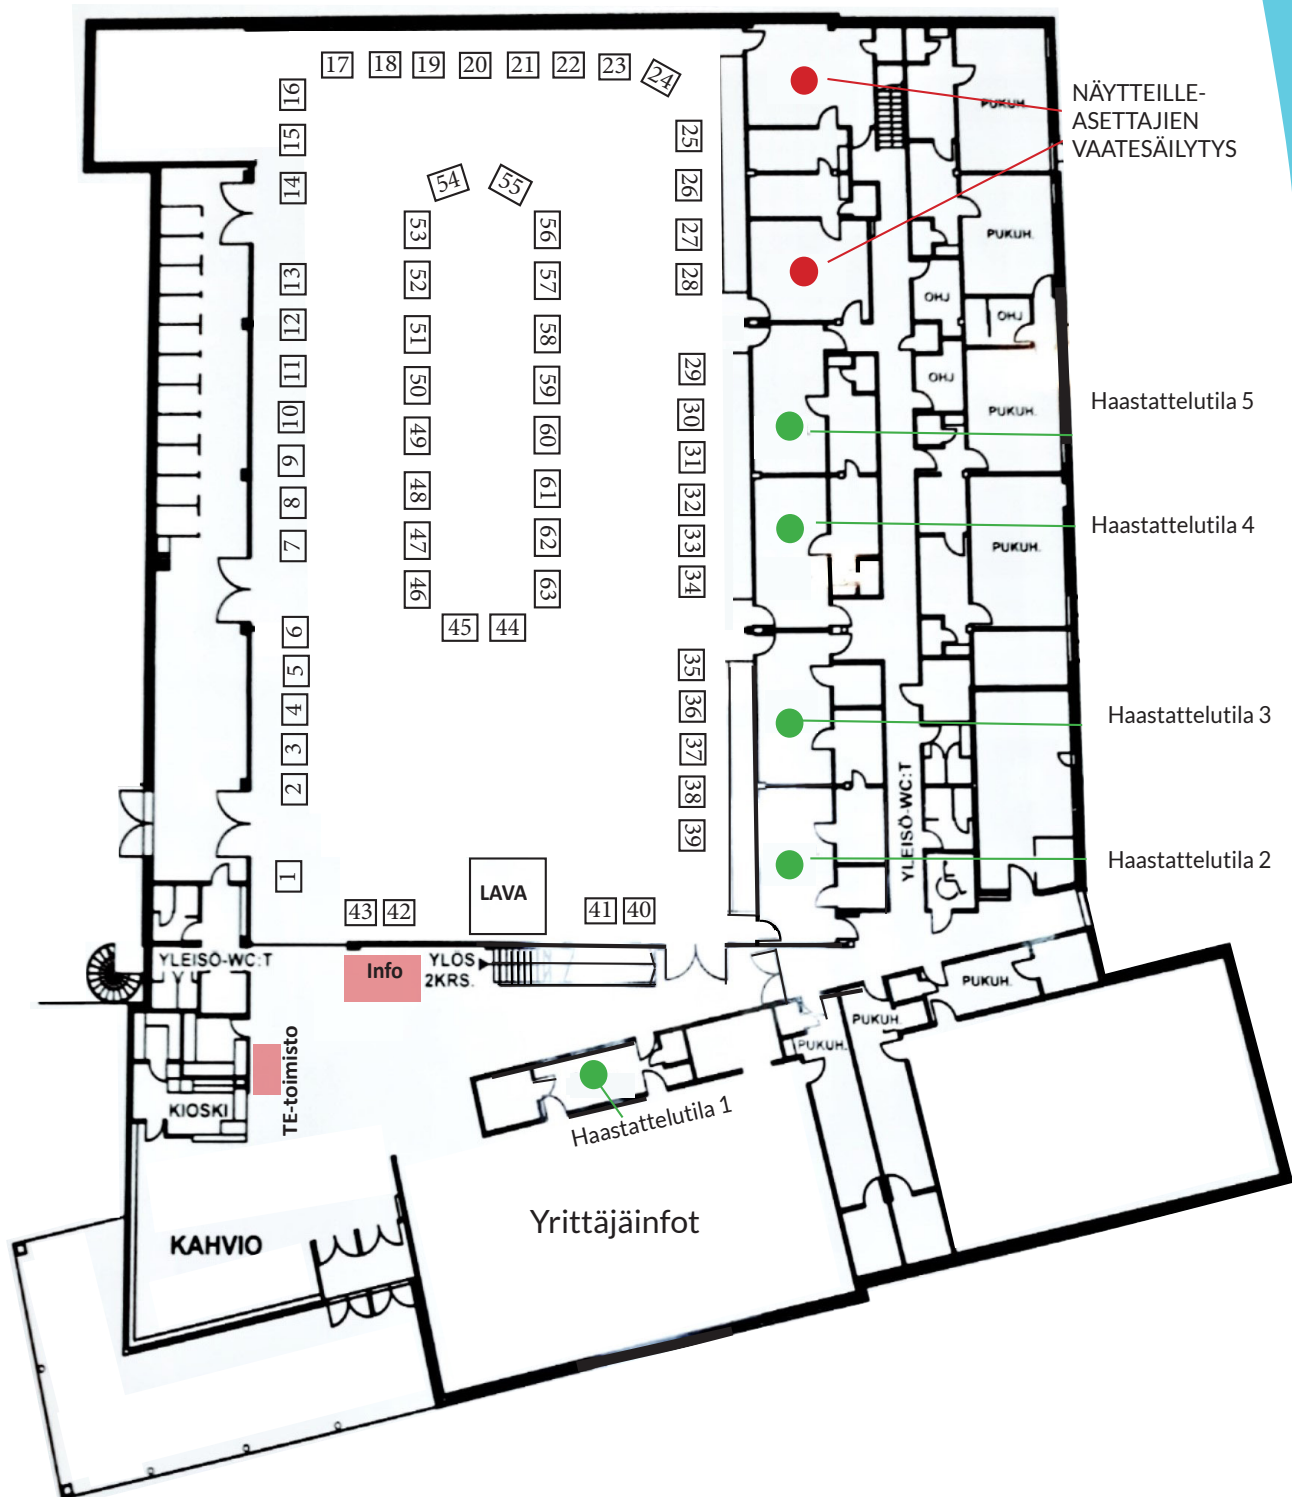

# Lieto 2020 REKRY 23/1

LIETOHALLILLA 13.00 - 16.00

Lisätietoa: [www.lieto.fi/yrittaminen](http://www.lieto.fi/yrittaminen)