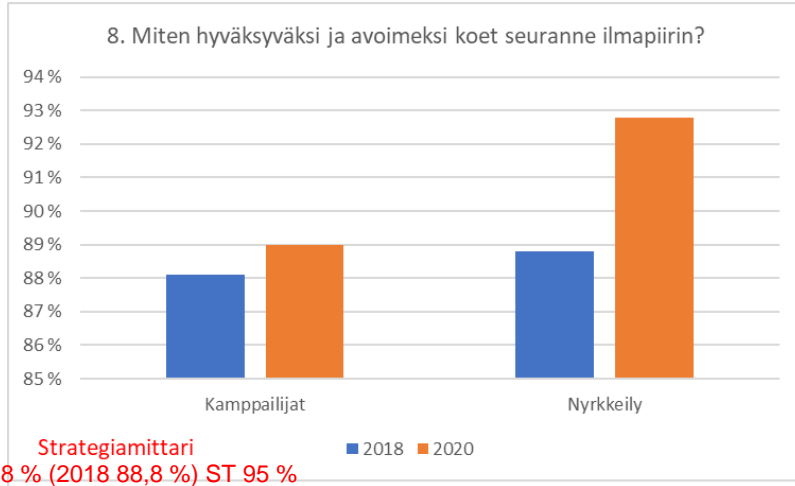

TULOKSET

15. Onko seurassanne maahanmuuttajataustaisia henkilöitä?
Voit valita useamman vaihtoehdon.

Harrastaja	73,2 %	72,8 %	84,1 %	76,1 %
valkku/ohjaaja	22,9 %	23,6 %	31,7 %	30,3 %
johto	4,6 %	5,6 %	4,0 %	3,6 %
ei	12,8 %	10,6 %	3,2 %	2,0 %
eos	14,8 %	16,8 %	11,9 %	21,9 %