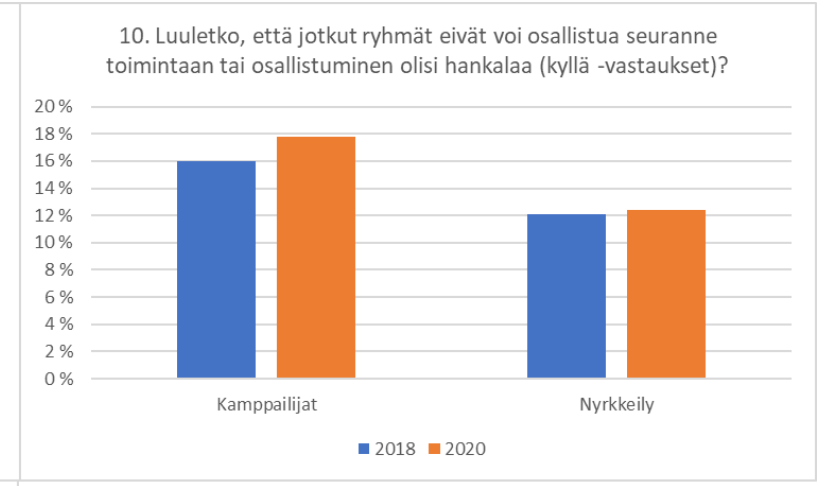

TULOKSET

15. Onko seurassanne maahanmuuttajataustaisia henkilöitä?
Voit valita useamman vaihtoehdon.

Harrastaja	73,2 %	72,8 %	84,1 %	76,1 %
valkku/ohjaaja	22,9 %	23,6 %	31,7 %	30,3 %
johto	4,6 %	5,6 %	4,0 %	3,6 %
ei	12,8 %	10,6 %	3,2 %	2,0 %
eos	14,8 %	16,8 %	11,9 %	21,9 %