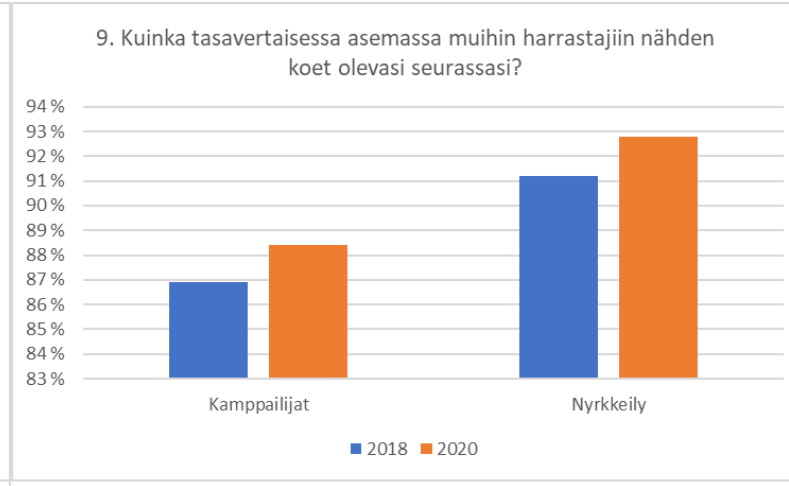

TULOKSET

15. Onko seurassanne maahanmuuttajataustaisia henkilöitä?
Voit valita useamman vaihtoehdon.

Harrastaja	73,2 %	72,8 %	84,1 %	76,1 %
valkku/ohjaaja	22,9 %	23,6 %	31,7 %	30,3 %
johto	4,6 %	5,6 %	4,0 %	3,6 %
ei	12,8 %	10,6 %	3,2 %	2,0 %
eos	14,8 %	16,8 %	11,9 %	21,9 %