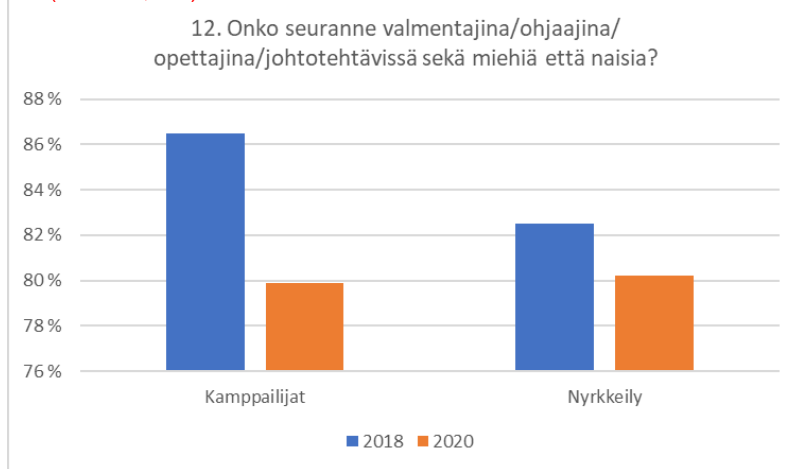

TULOKSET

15. Onko seurassanne maahanmuuttajataustaisia henkilöitä?
Voit valita useamman vaihtoehdon.

Harrastaja	73,2 %	72,8 %	84,1 %	76,1 %
valkku/ohjaaja	22,9 %	23,6 %	31,7 %	30,3 %
johto	4,6 %	5,6 %	4,0 %	3,6 %
ei	12,8 %	10,6 %	3,2 %	2,0 %
eos	14,8 %	16,8 %	11,9 %	21,9 %