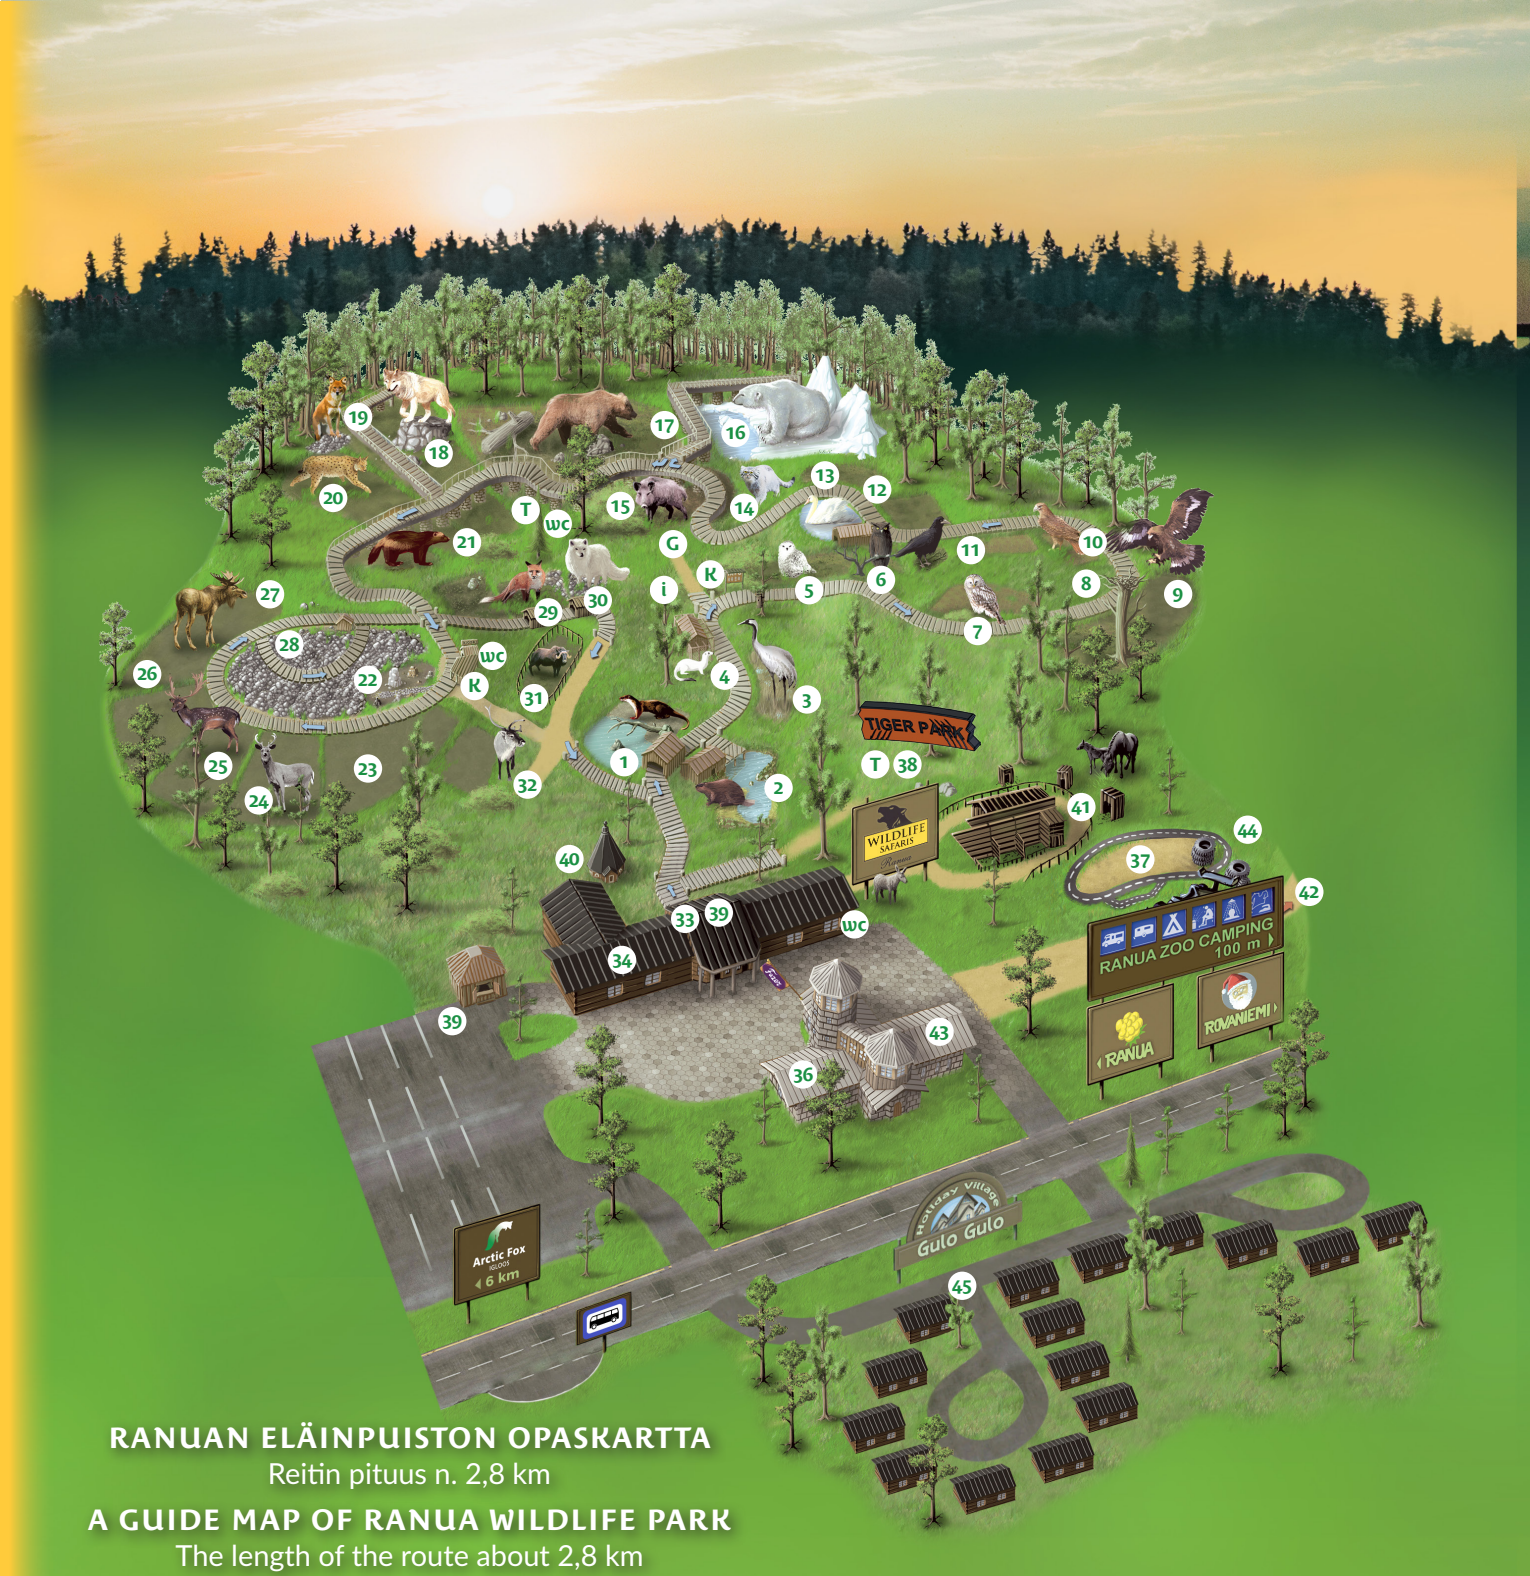

1. Otter
2. Beaver
3. Crane
4. Animal house (mustelids, rodents)
5. Snowy owl
6. Eagle owl
7. Great grey owl
8. Other owls
9. Golden eagle
10. Hawks
11. Raven
12. Water birds / Birdhouse
13. White-tailed Eagle
14. Pallas's cat
15. Wild boar
16. Polar bear
17. Brown bear
18. Wolf
19. Dhole
20. Lynx
21. Wolverine
22. Stonepark
23. Wild forest reindeer
24. Whitetailed deer
25. Musk deer
26. Roe deer
27. Moose
28. Environmental installation

29. Red fox
30. Arctic fox
31. Musk ox
32. Reindeer
33. Ticket sales / Info / Entrance
34. Wild Arctic Restaurant
35. Wildlife park office
36. MurrMurr - Castle (Café & Bistro Bubo, Ranua-Revontuli Wine & Berries and Fazer Shop Ranua)
37. Karting Cars
38. Tiger Park and Farm
39. Souvenir shop
40. Lappish hut
41. Domestic animal park
42. Park's scenic trails
43. Safari House, Holiday Village Gulo Gulo reception
44. RanuaZoo Camping
45. Holiday Village Gulo Gulo
18. wc Toilet
19. K Kiosk
20. G Grill
21. T Meeting Point
22. i Information about global warming

RANUAN ELÄINPUISTON OPASKARTTA
Reitin pituus n. 2,8 km
A GUIDE MAP OF RANUA WILDLIFE PARK
The length of the route about 2,8 km