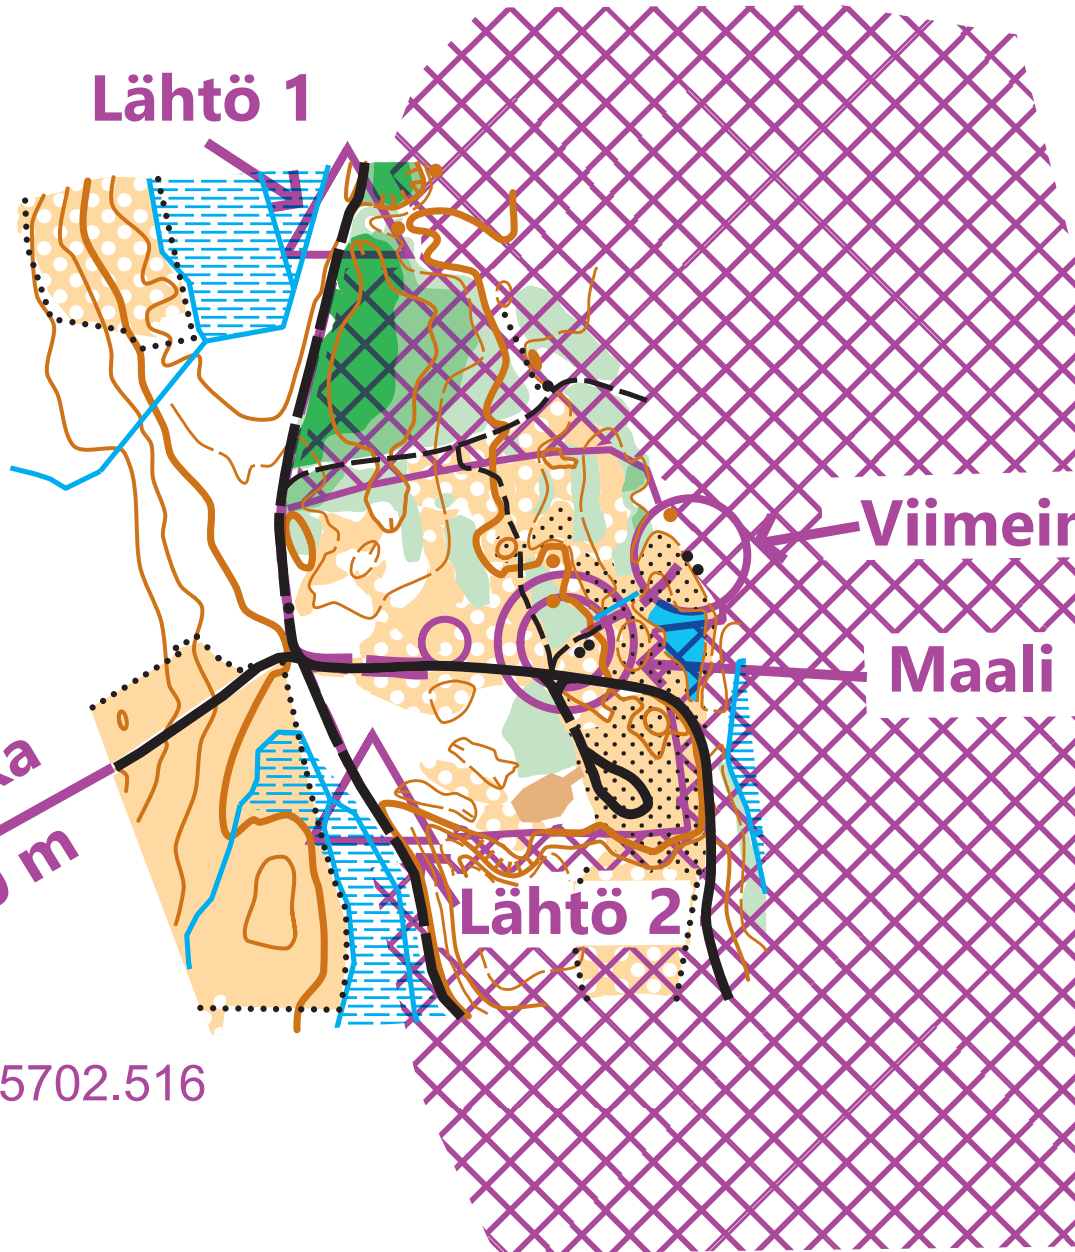

KILPAILUKESKUS

Keurusrastit 2.6.2024

Lähtö 1

QR koodi
P- paikalle

P-paikka
600 m

Viimeinen rasti

Maali

Lähtö 2

100 m

N=6917425.714, E=385702.516