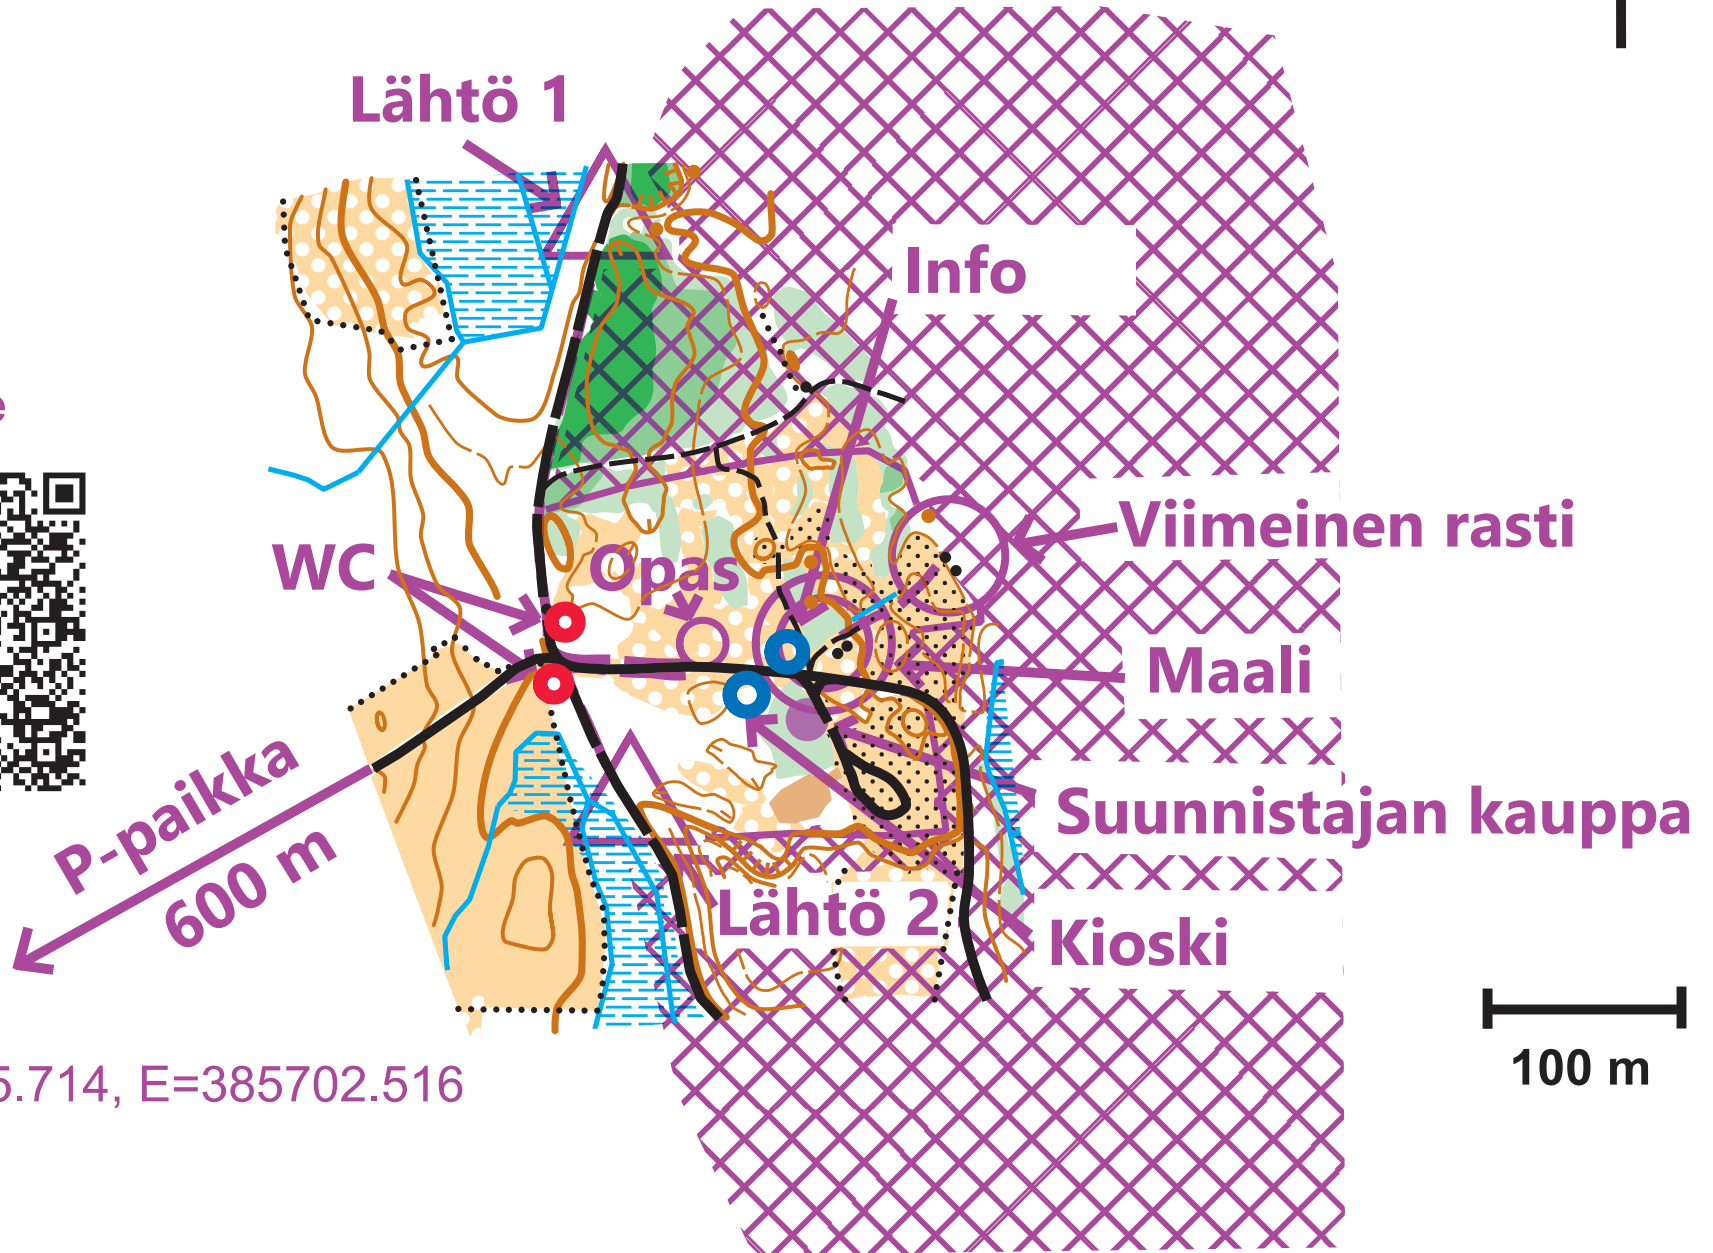

KILPAILUKESKUS

Keurusrastit 2.6.2024

QR koodi
P- paikalle

N=6917425.714, E=385702.516

100 m