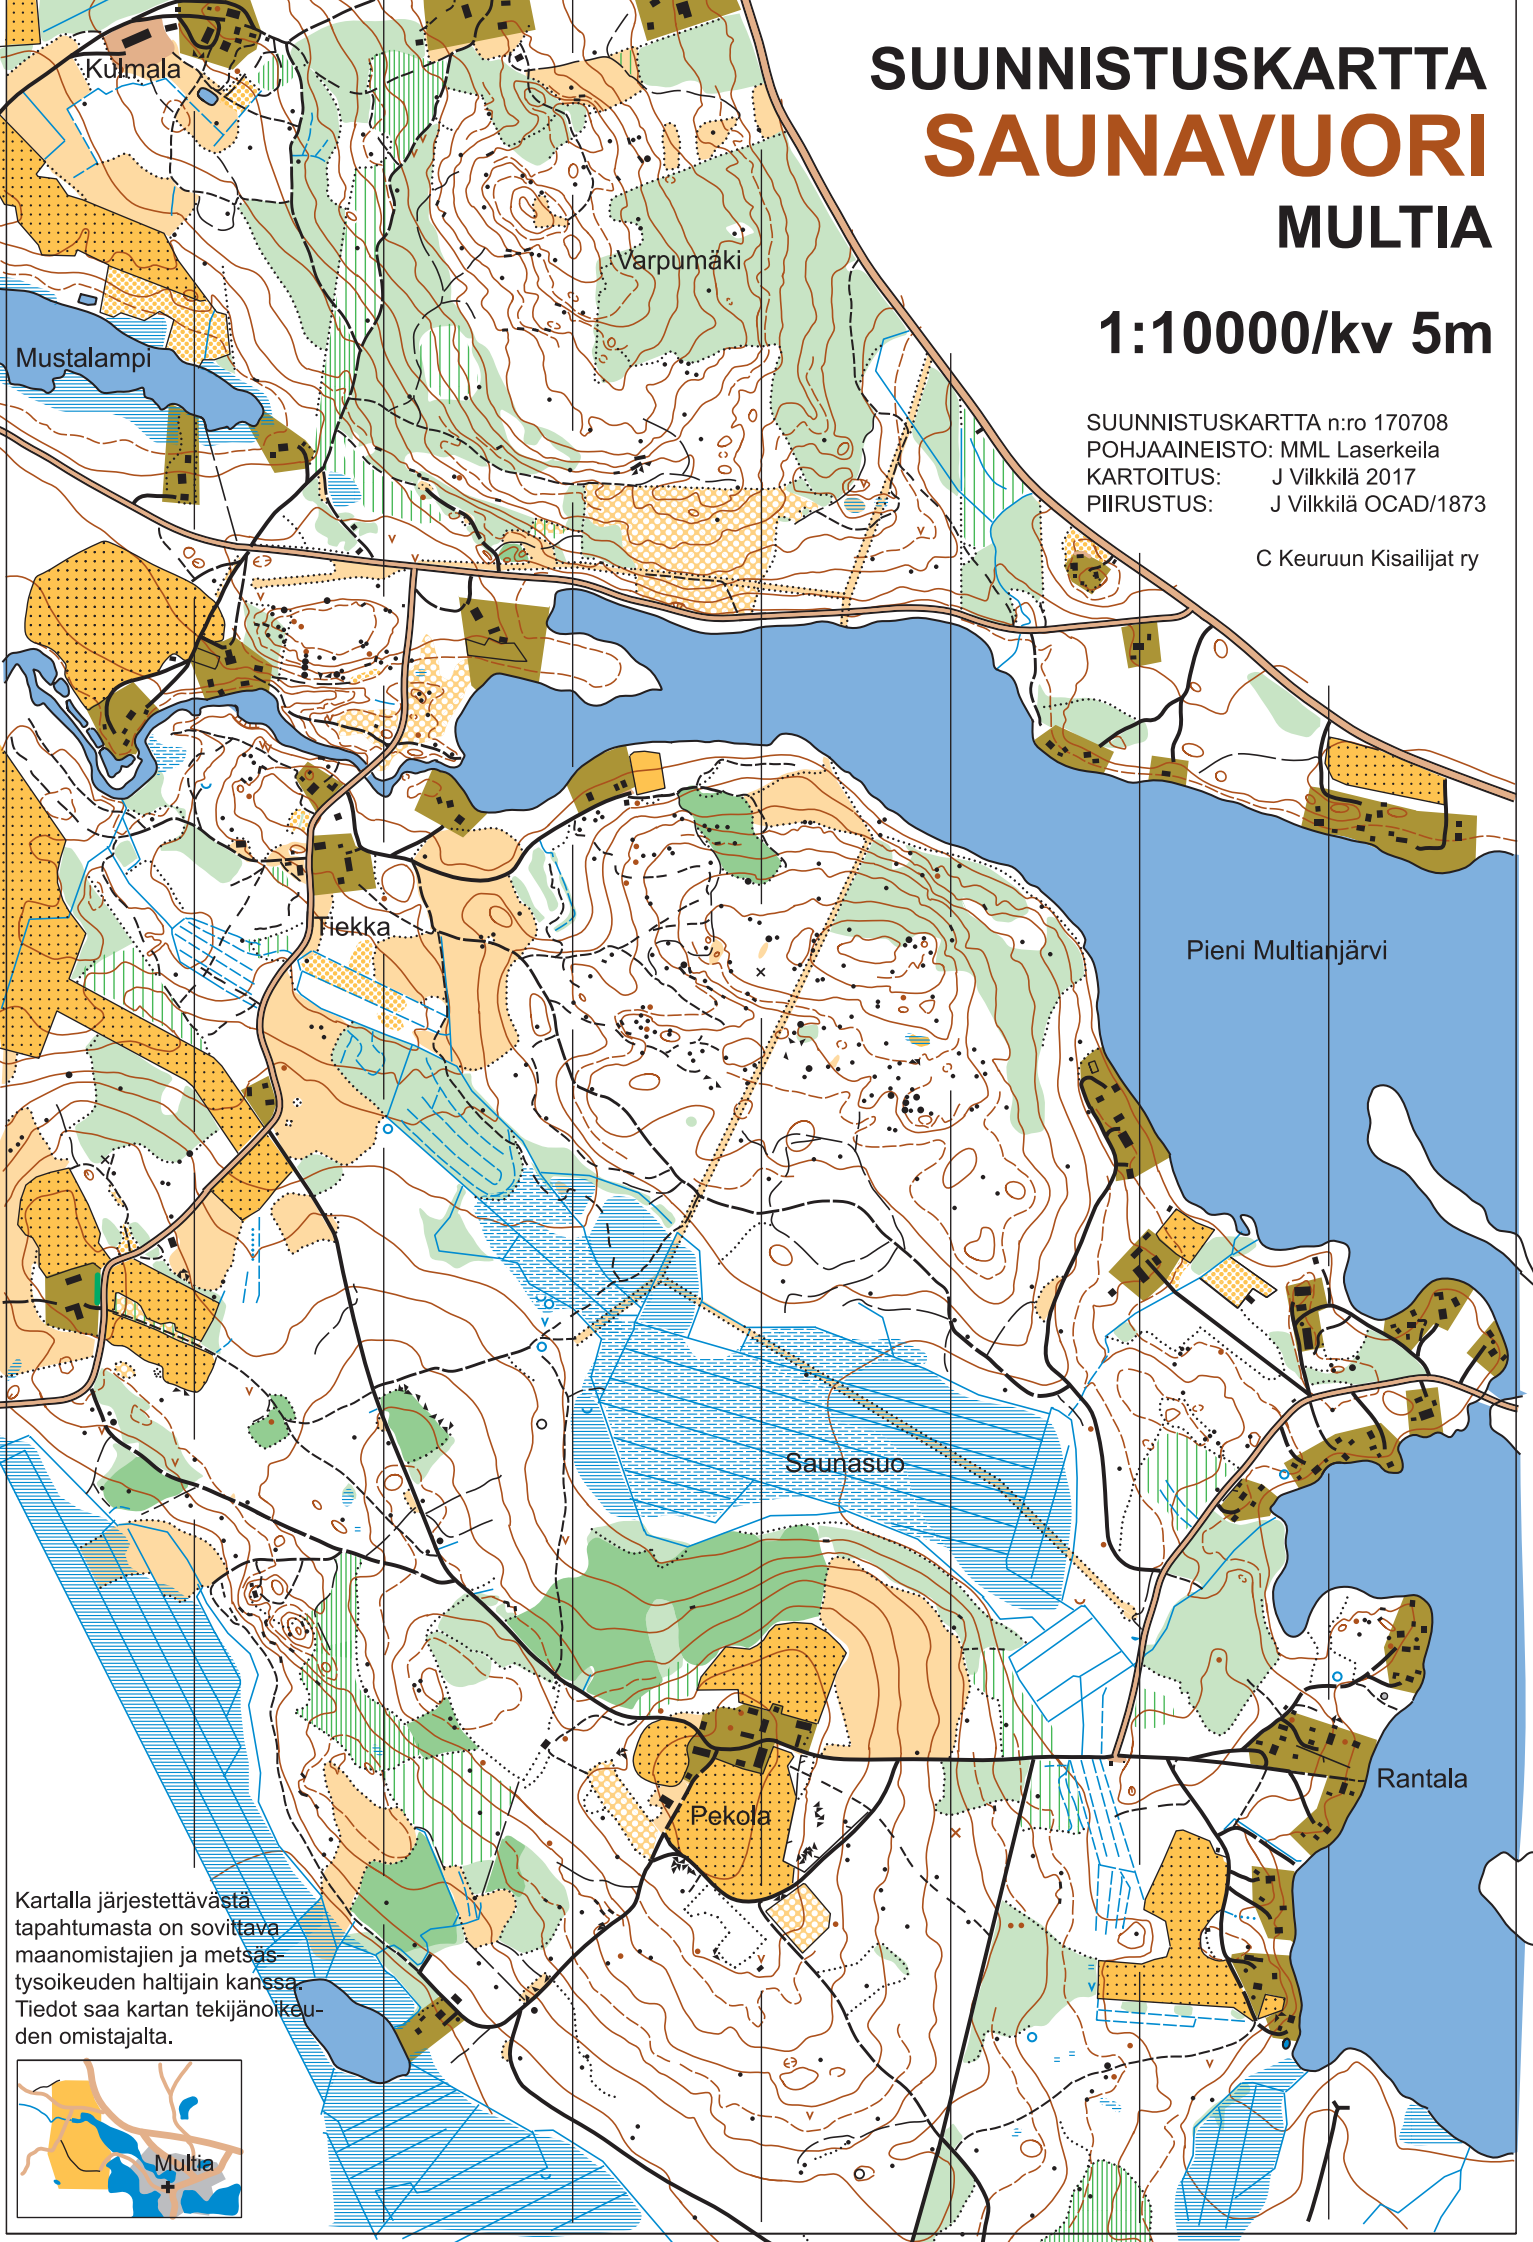

SUUNNISTUSKARTTA SAUNAVUORI MULTIA

1:10000/kv 5m

SUUNNISTUSKARTTA n:ro 170708
POHJAAINEISTO: MML Laserkeila
KARTOITUS: J Viikilä 2017
PIIRUSTUS: J Viikilä OCAD/1873

C Keuruun Kisailijat ry

Kartalla järjestettävästä tapahtumasta on sovittava maanomistajien ja metsästysoikeuden haltijain kanssa. Tiedot saa kartan tekijänoikeuden omistajalta.