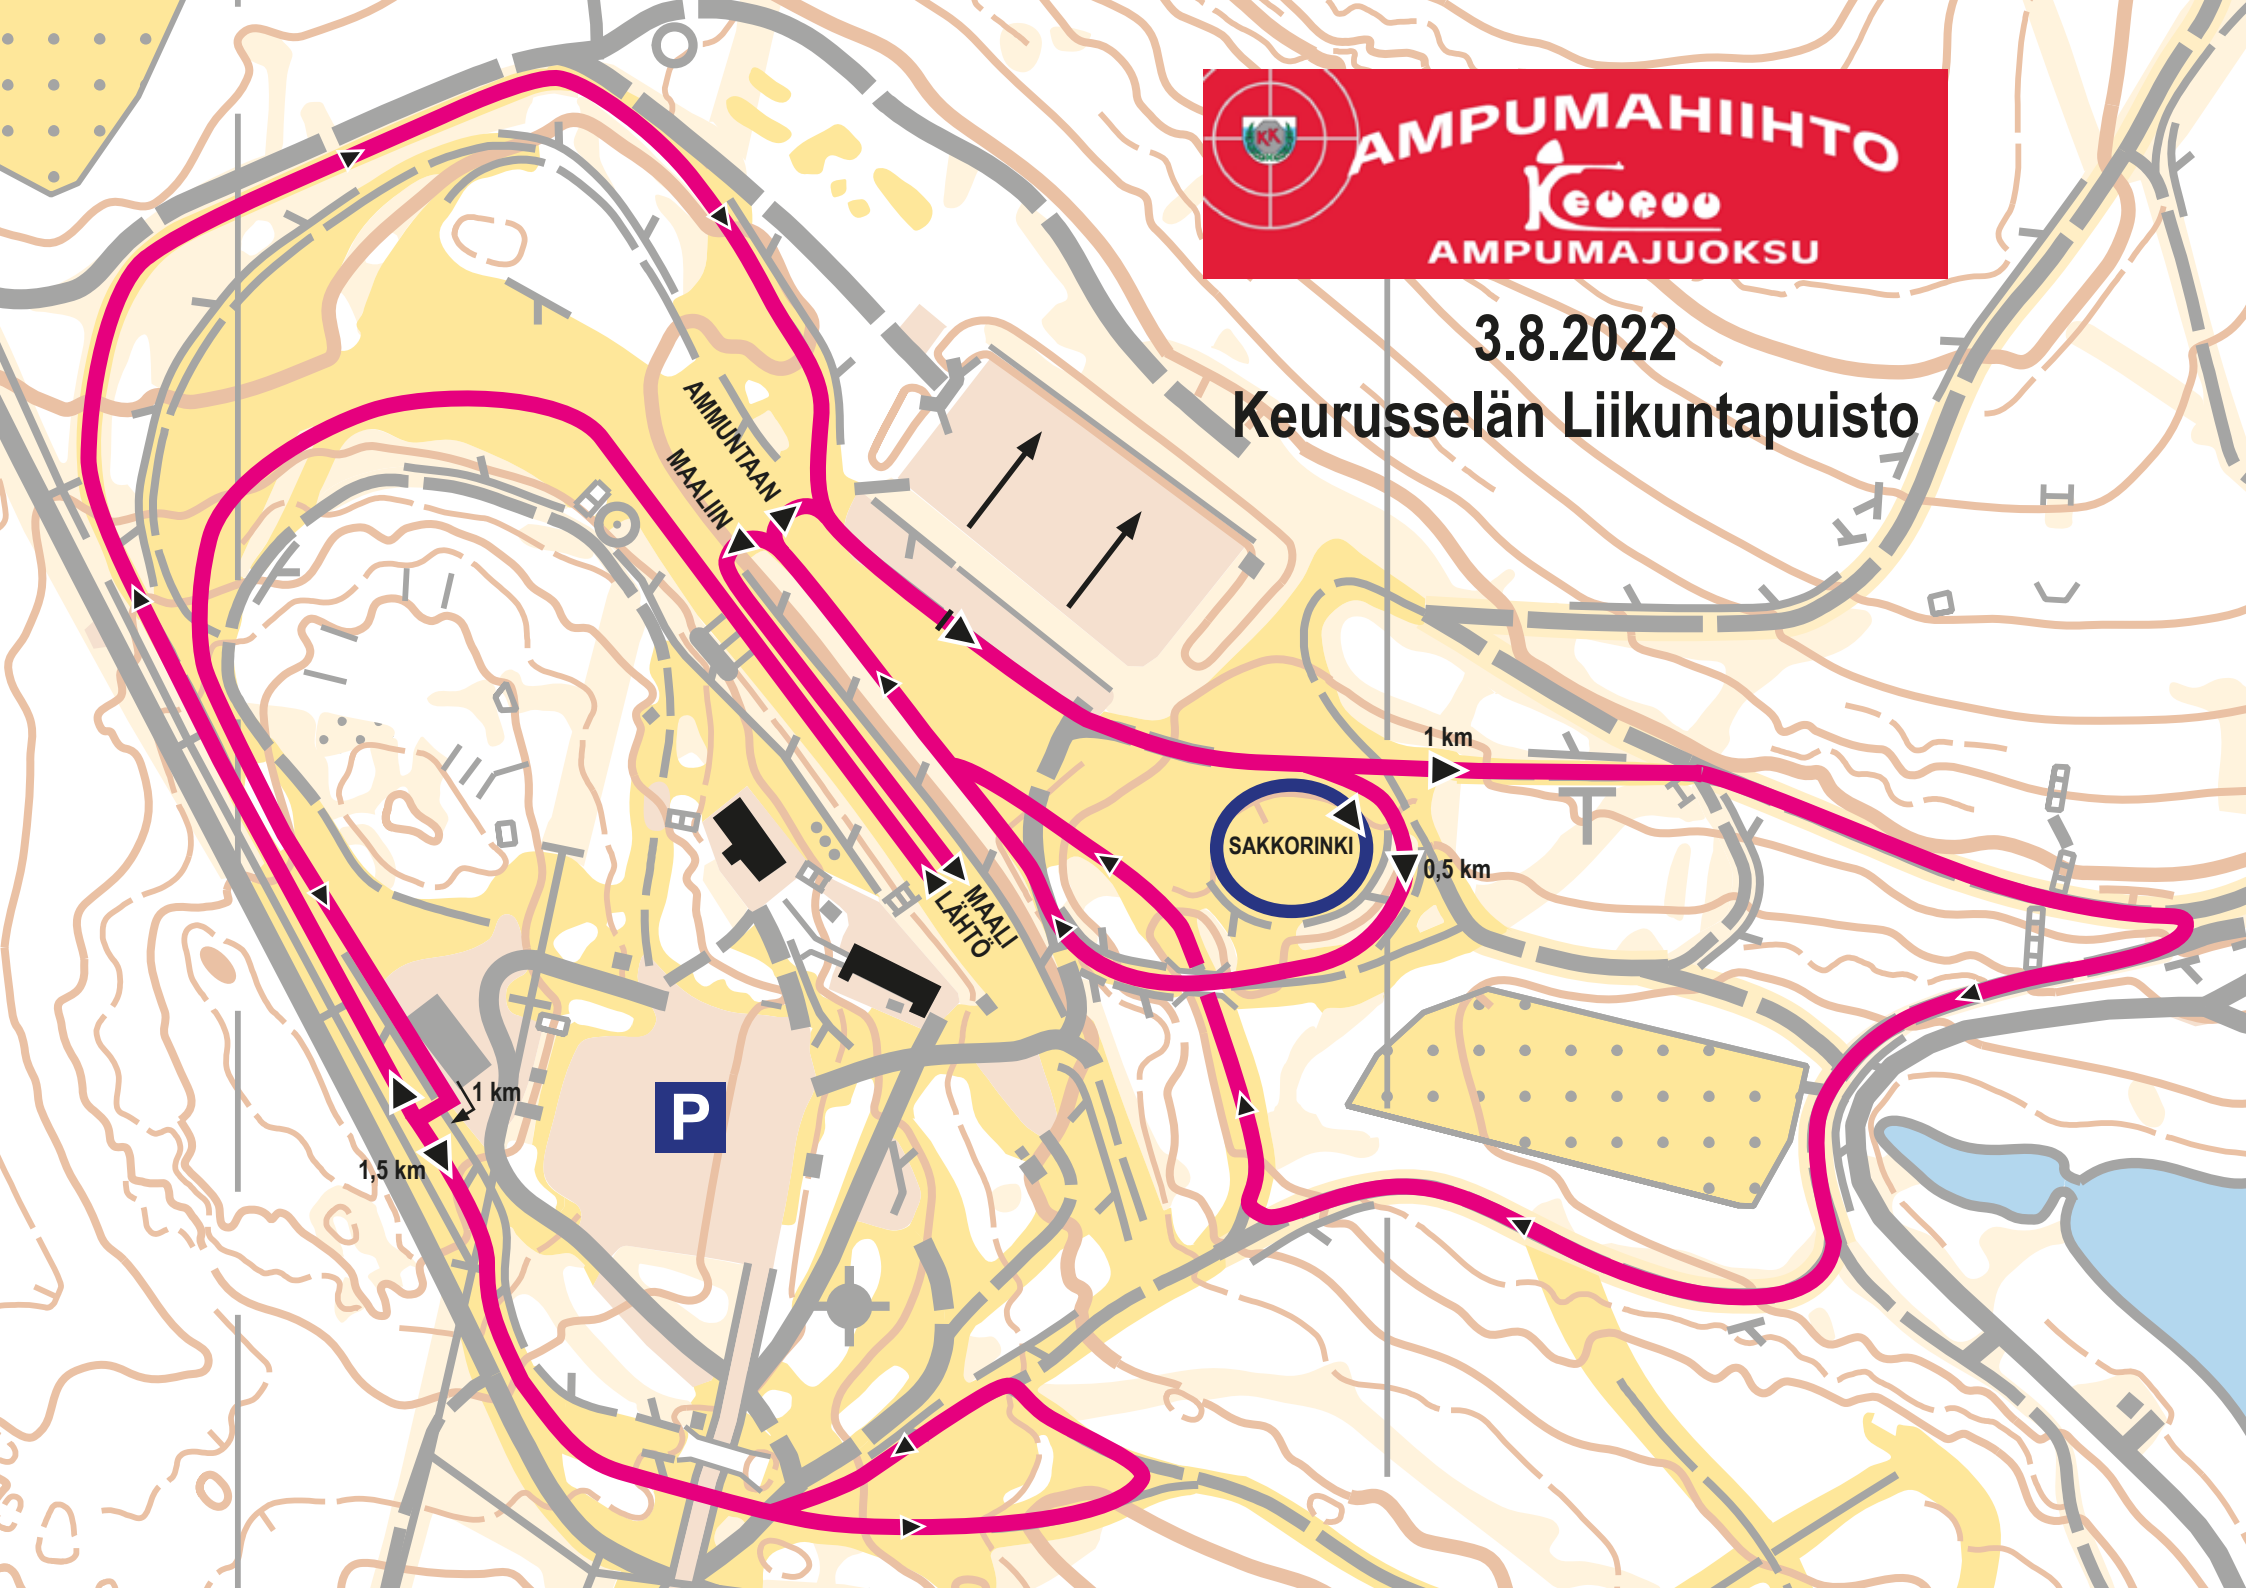

3.8.2022

Keurusselän Liikuntapuisto

AMMUNTAN
MAALIN

MAALI
LÄHTÖ

SAKKORINKI

P

1,5 km

1 km

1 km

0,5 km