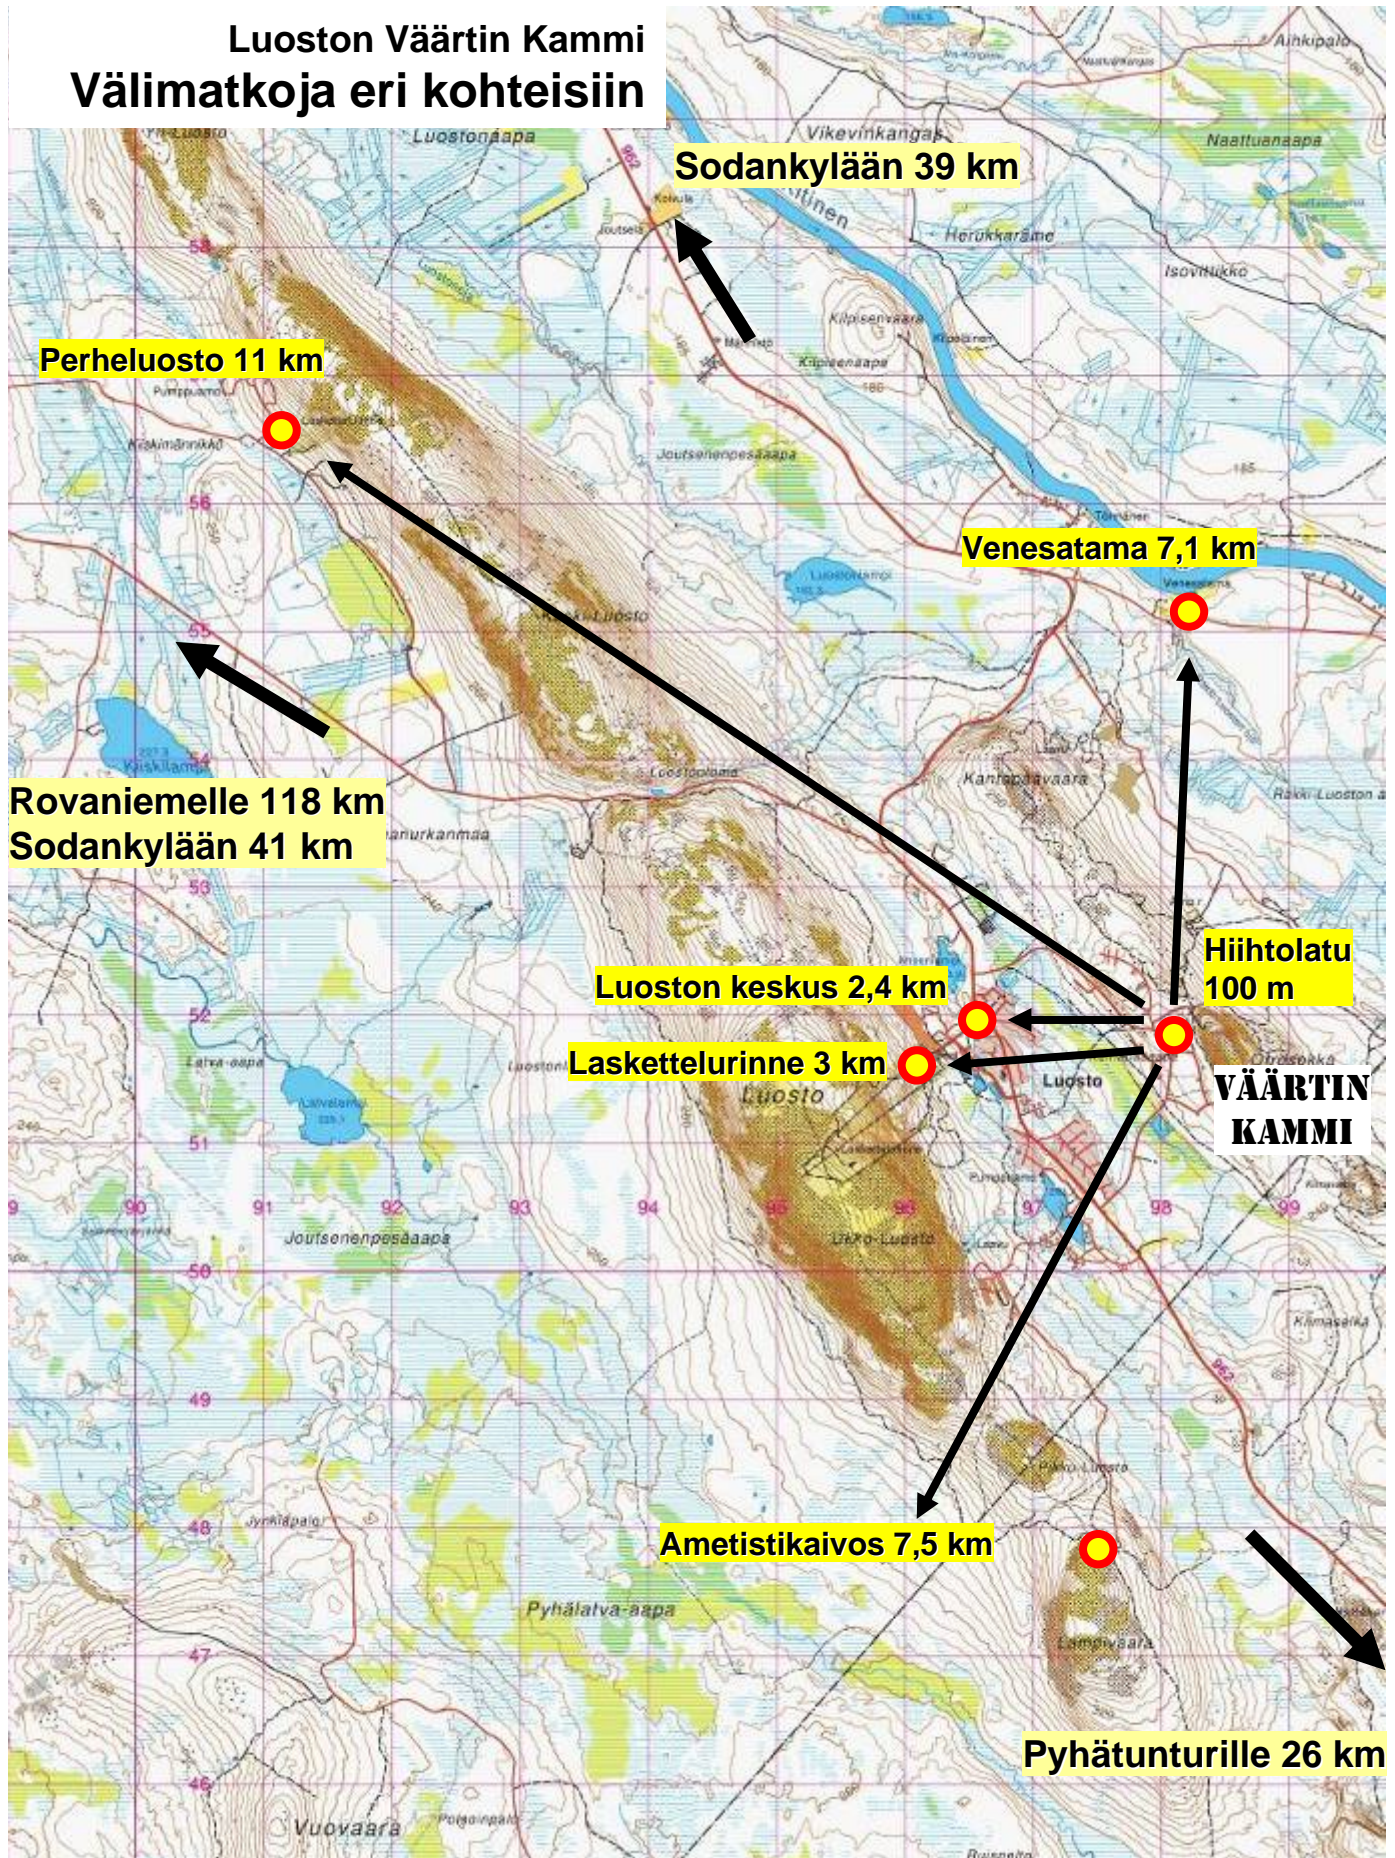

Luoston Väärtin Kammi Välumatkoja eri kohteisiin

Sodankylään 39 km

Perheluosto 11 km

Venesatama 7,1 km

Rovaniemelle 118 km
Sodankylään 41 km

Luoston keskus 2,4 km

Laskettelurinne 3 km

Hiihtolatu
100 m

**VÄÄRTIN
KAMMI**

Ametistikaivos 7,5 km

Pyhätunturille 26 km