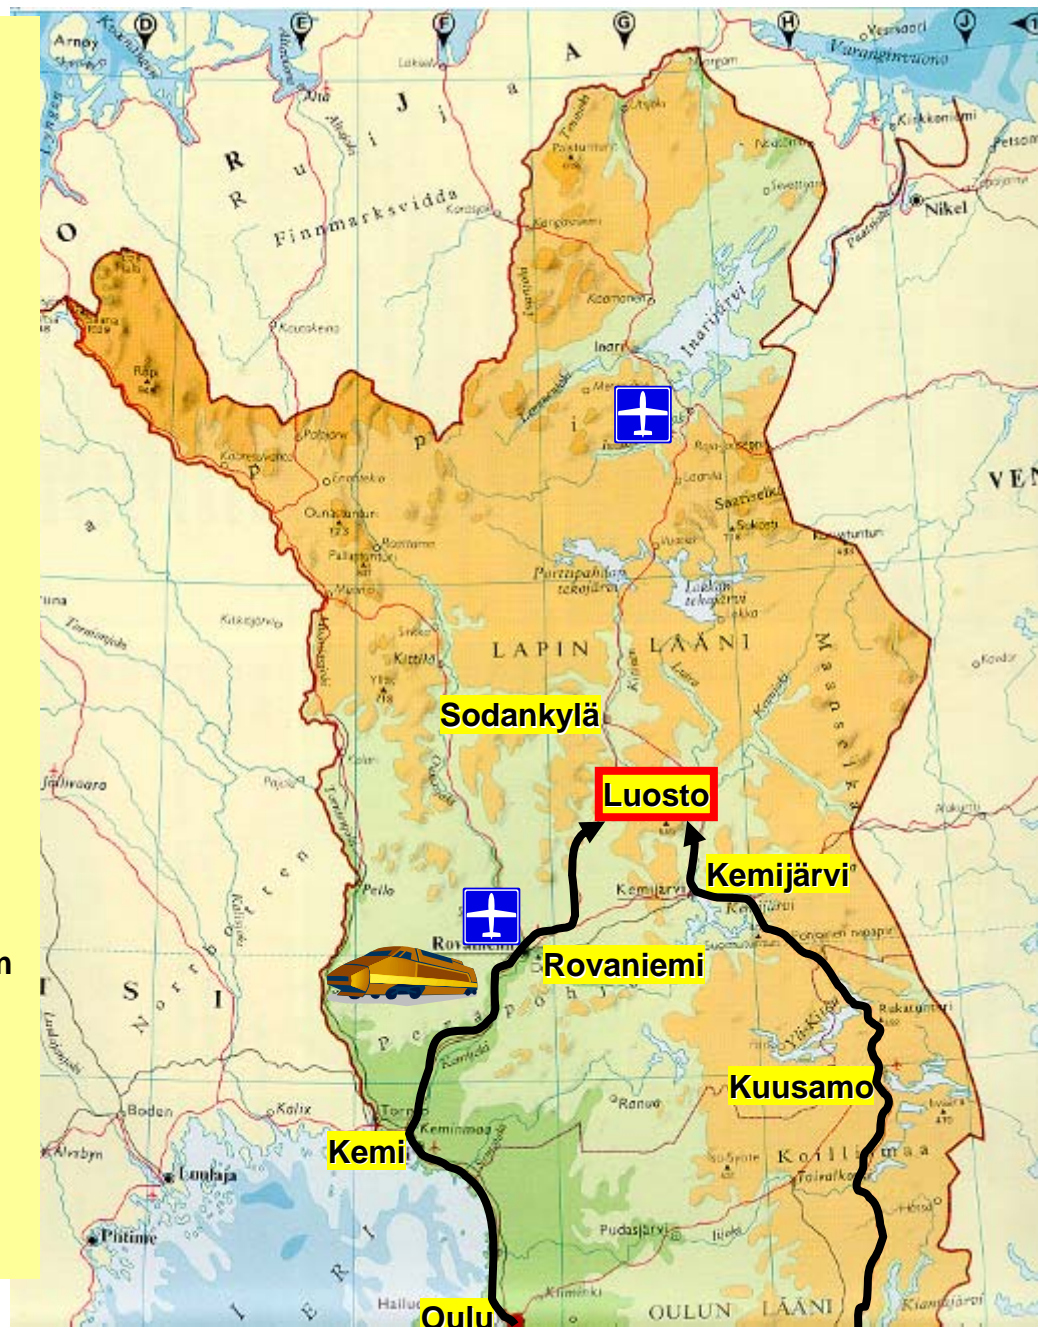

## Ajo-ohje

Luostotunturille on hyvät liikenneyhteydet. Lentokoneella ja junalla pääset Rovaniemelle, josta on linja-autoyhteys Luostolle.

Omalla autolla voit tulla Luostolle joko 4- tai 5-tietä.

Nelostietä pääset reittiä Oulu – Kemi – Rovaniemi – Vikajärvi – Torvinen – Luosto.

Viitostietä pääset reittiä Kuusamo – Kemijärvi – Vuostimo – Pyhätunturi – Luosto

### Etäisyyksiä Luoston mökille

- Kittilä 123 km
- Ivalo 199 km
- Sodankylä 41 km
- Torvinen 14 km
- Rovaniemi 118 km
- Kemijärvi 74 km
- Kemi 234 km
- Oulu 322 km
- Jyväskylä 660 km
- Kokkola 520 km
- Seinäjoki 645 km
- Isojoki 743 km
- Kajaani 448 km
- Kuopio 607 km
- Lappeenranta 850 km
- Kotka 901 km
- Tampere 795 km
- Pori 817 km
- Turku 939 km
- Helsinki 928 km

## Ajo-ohje

Torvisesta on matkaa Luoston alueelle 14 km. Kun lähestyt Luostoa, ohitat vanhan Sodankylän tien risteuksen, risteyksessä lukee Alakitinen.

Tuosta risteyksestä on matkaa kääntymispisteeseen 1,3 km.