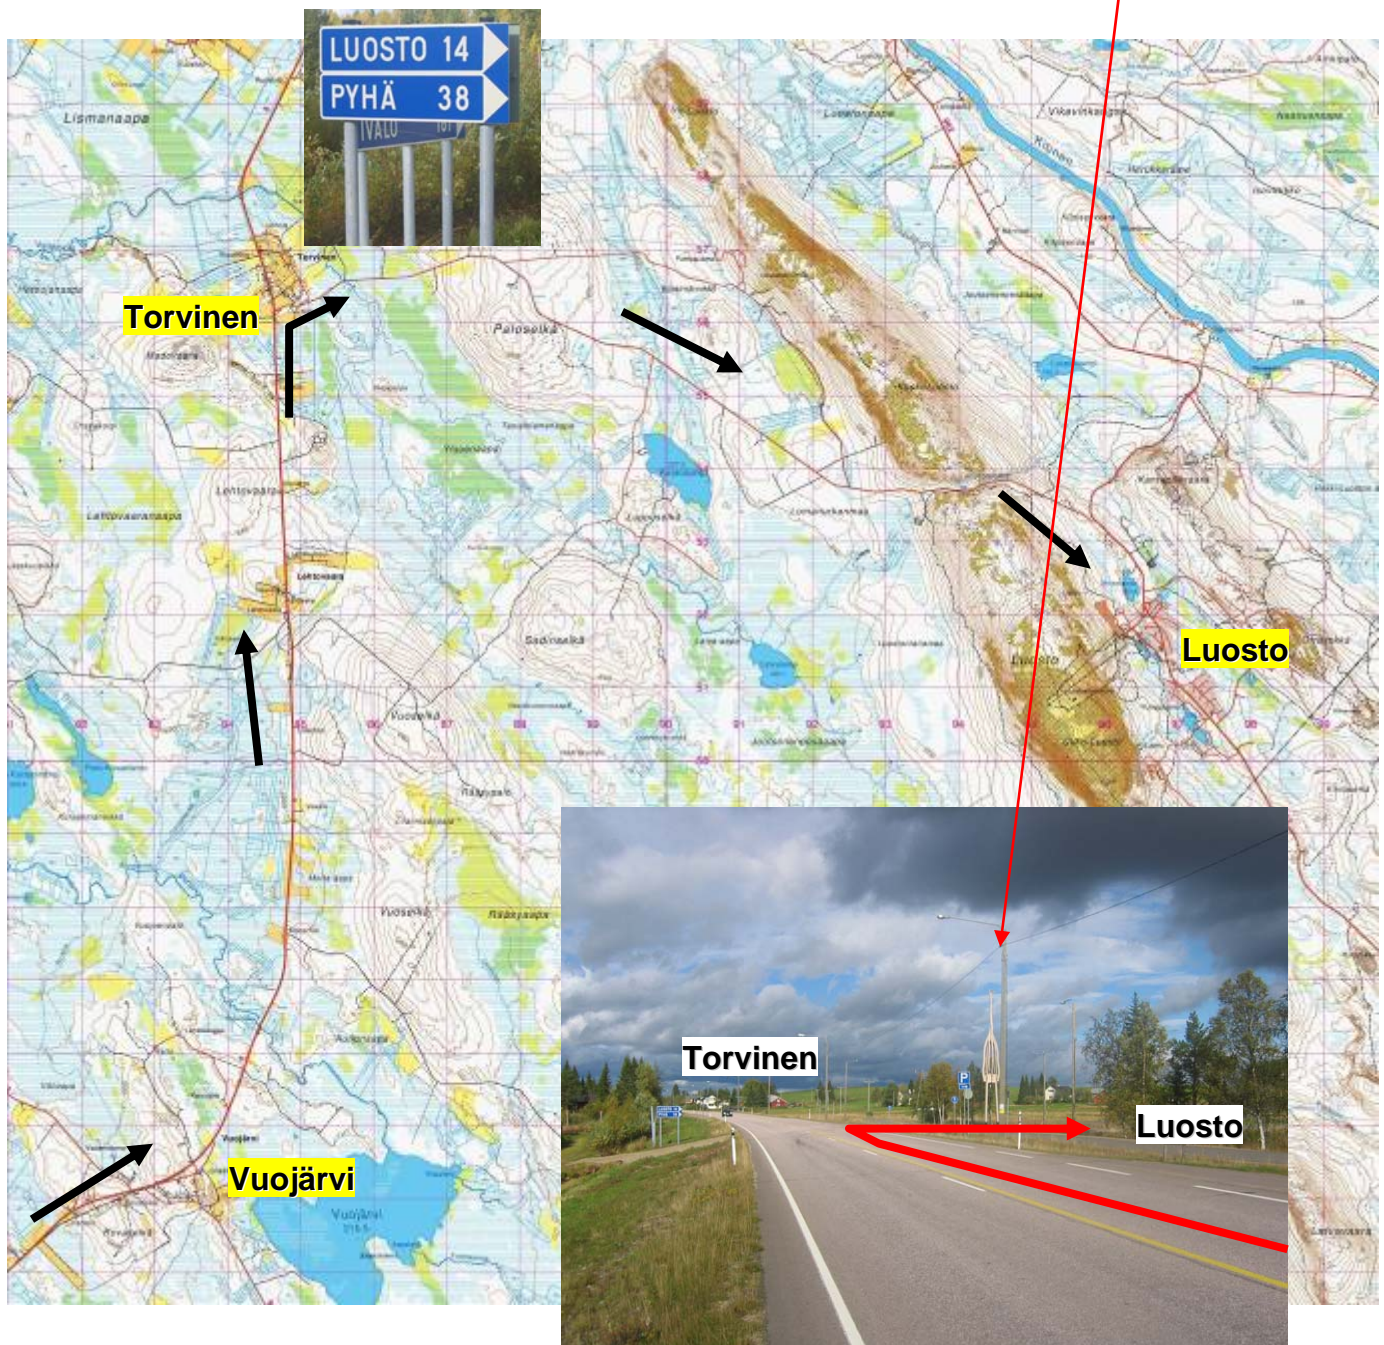

Luoston Väärtin Kammi Ajo-ohje

Ajaessasi nelostietä pohjoiseen sinun tulee käännyä Torvisesta oikealle kohti Luostoa. Rovaniemeltä on matkaa Torviseen 102 km.

Luostolle käännytään ennen Torvista olevasta tienhaarasta. Tien risteuksen oikealla puolella on kääntymisestä muistuttamassa korkea kurki-palsas.

Torvisesta on matkaa Luostolle 14 km ja Pyhätunturille 38 km.