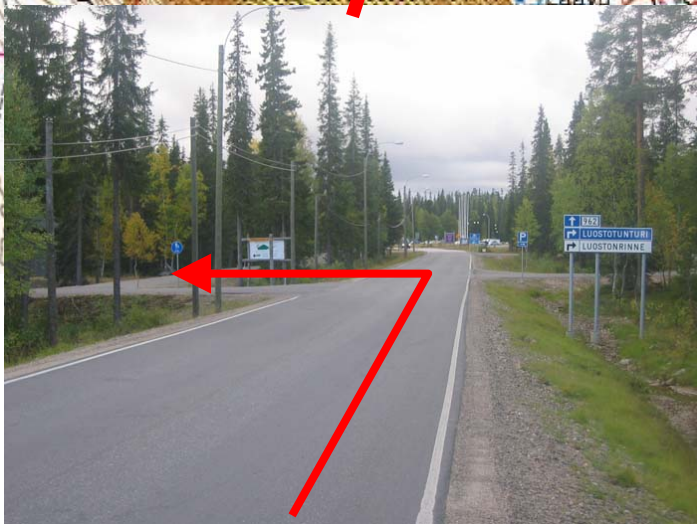

Luoston Väärtin Kammi

Ajo-ohje

Torvisesta on matkaa Luoston alueelle 14 km. Kun lähestyt Luostoa, ohitat vanhan Sodankylän tien risteuksen, risteyksessä lukee Alakitinen.

Tuosta risteyksestä on matkaa kääntymispisteeseen 1,3 km.

Ennenkuin saavut Luoston taajamaan, sinun pitää kääntyä kohti Orresokkaa. Tien kohdalla on viitta nimeltä Orresokantie. Käänny vasemmalle moottorikelkkojen vuokrausliikkeen kohdalta ja jatka siitä suoraan matkaa kohti Orresokkaa.

Kääntymäpisteestä on matkaa Neulastien risteykseen 2,0 km