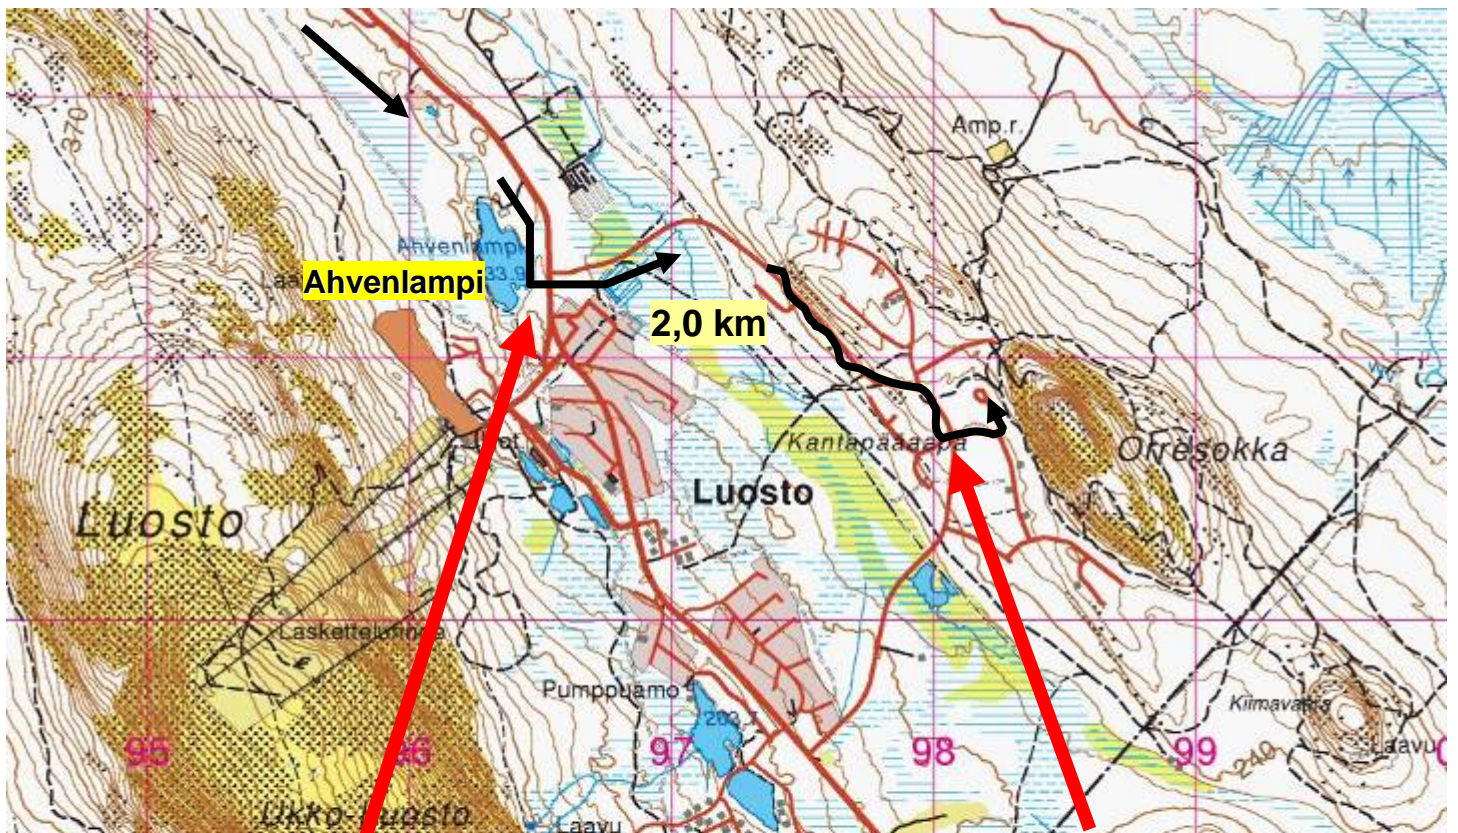

# Luoston Väärtin Kammi

## Ajo-ohje

Torvisesta on matkaa Luoston alueelle 14 km. Kun lähestyt Luostoa, ohitat vanhan Sodankylän tien risteuksen, risteyksessä lukee Alakitinen.

Tuosta risteyksestä on matkaa kääntymispisteeseen 1,3 km.

Ennenkuin saavut Luoston taajamaan, sinun pitää kääntyä kohti Orresokkaa. Tien kohdalla on viitta nimeltä Orresokantie. Käänny vasemmalle moottorikelkkojen vuokrausliikkeen kohdalta ja jatka siitä suoraan matkaa kohti Orresokkaa.

Kääntymäpisteestä on matkaa Neulastien risteykseen 2,0 km