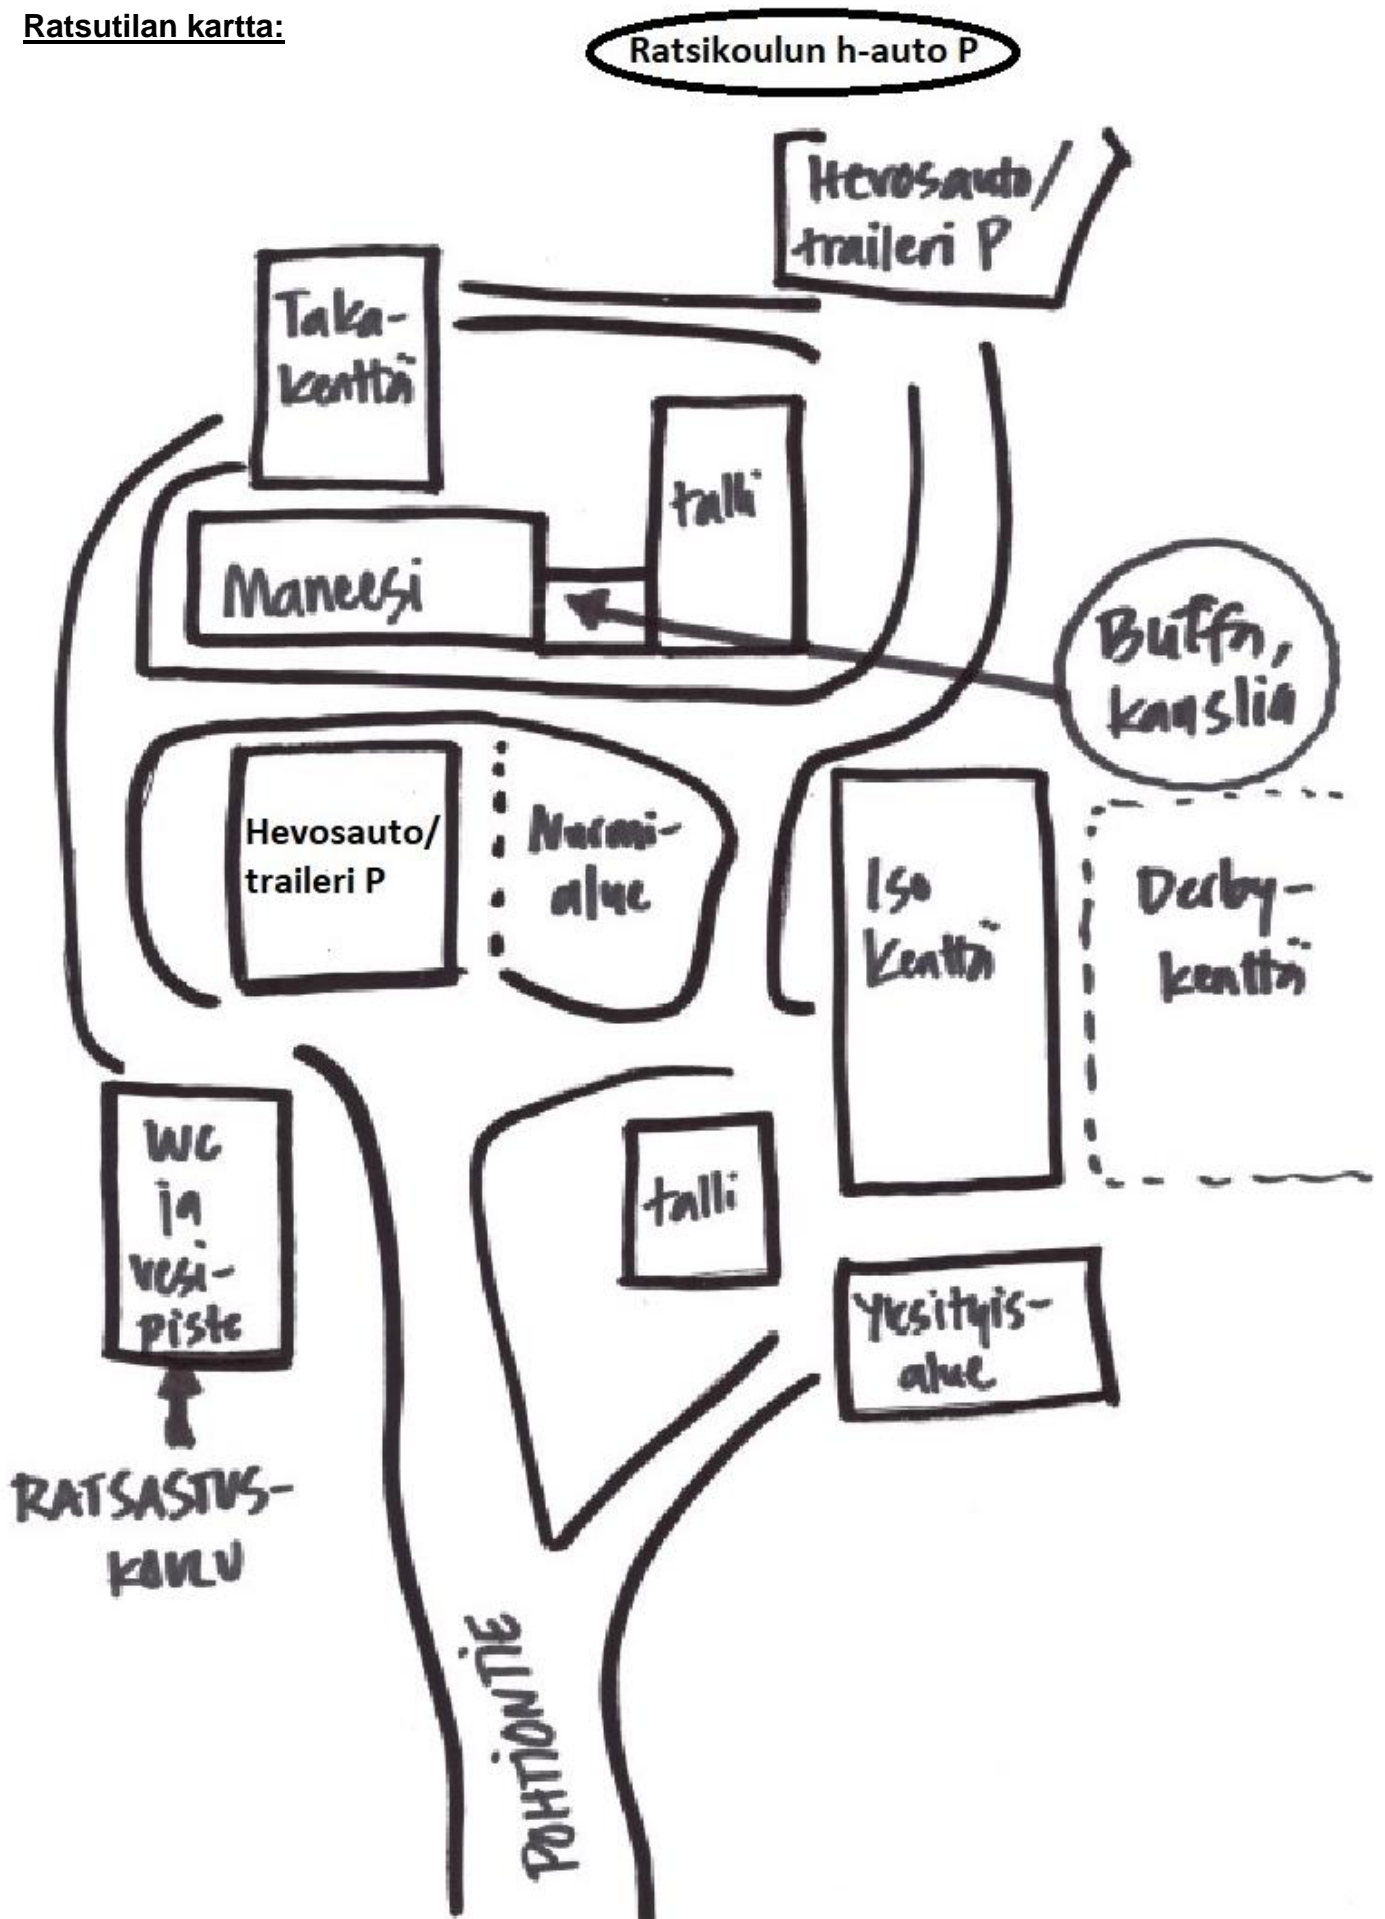

Ratsutilan kartta: