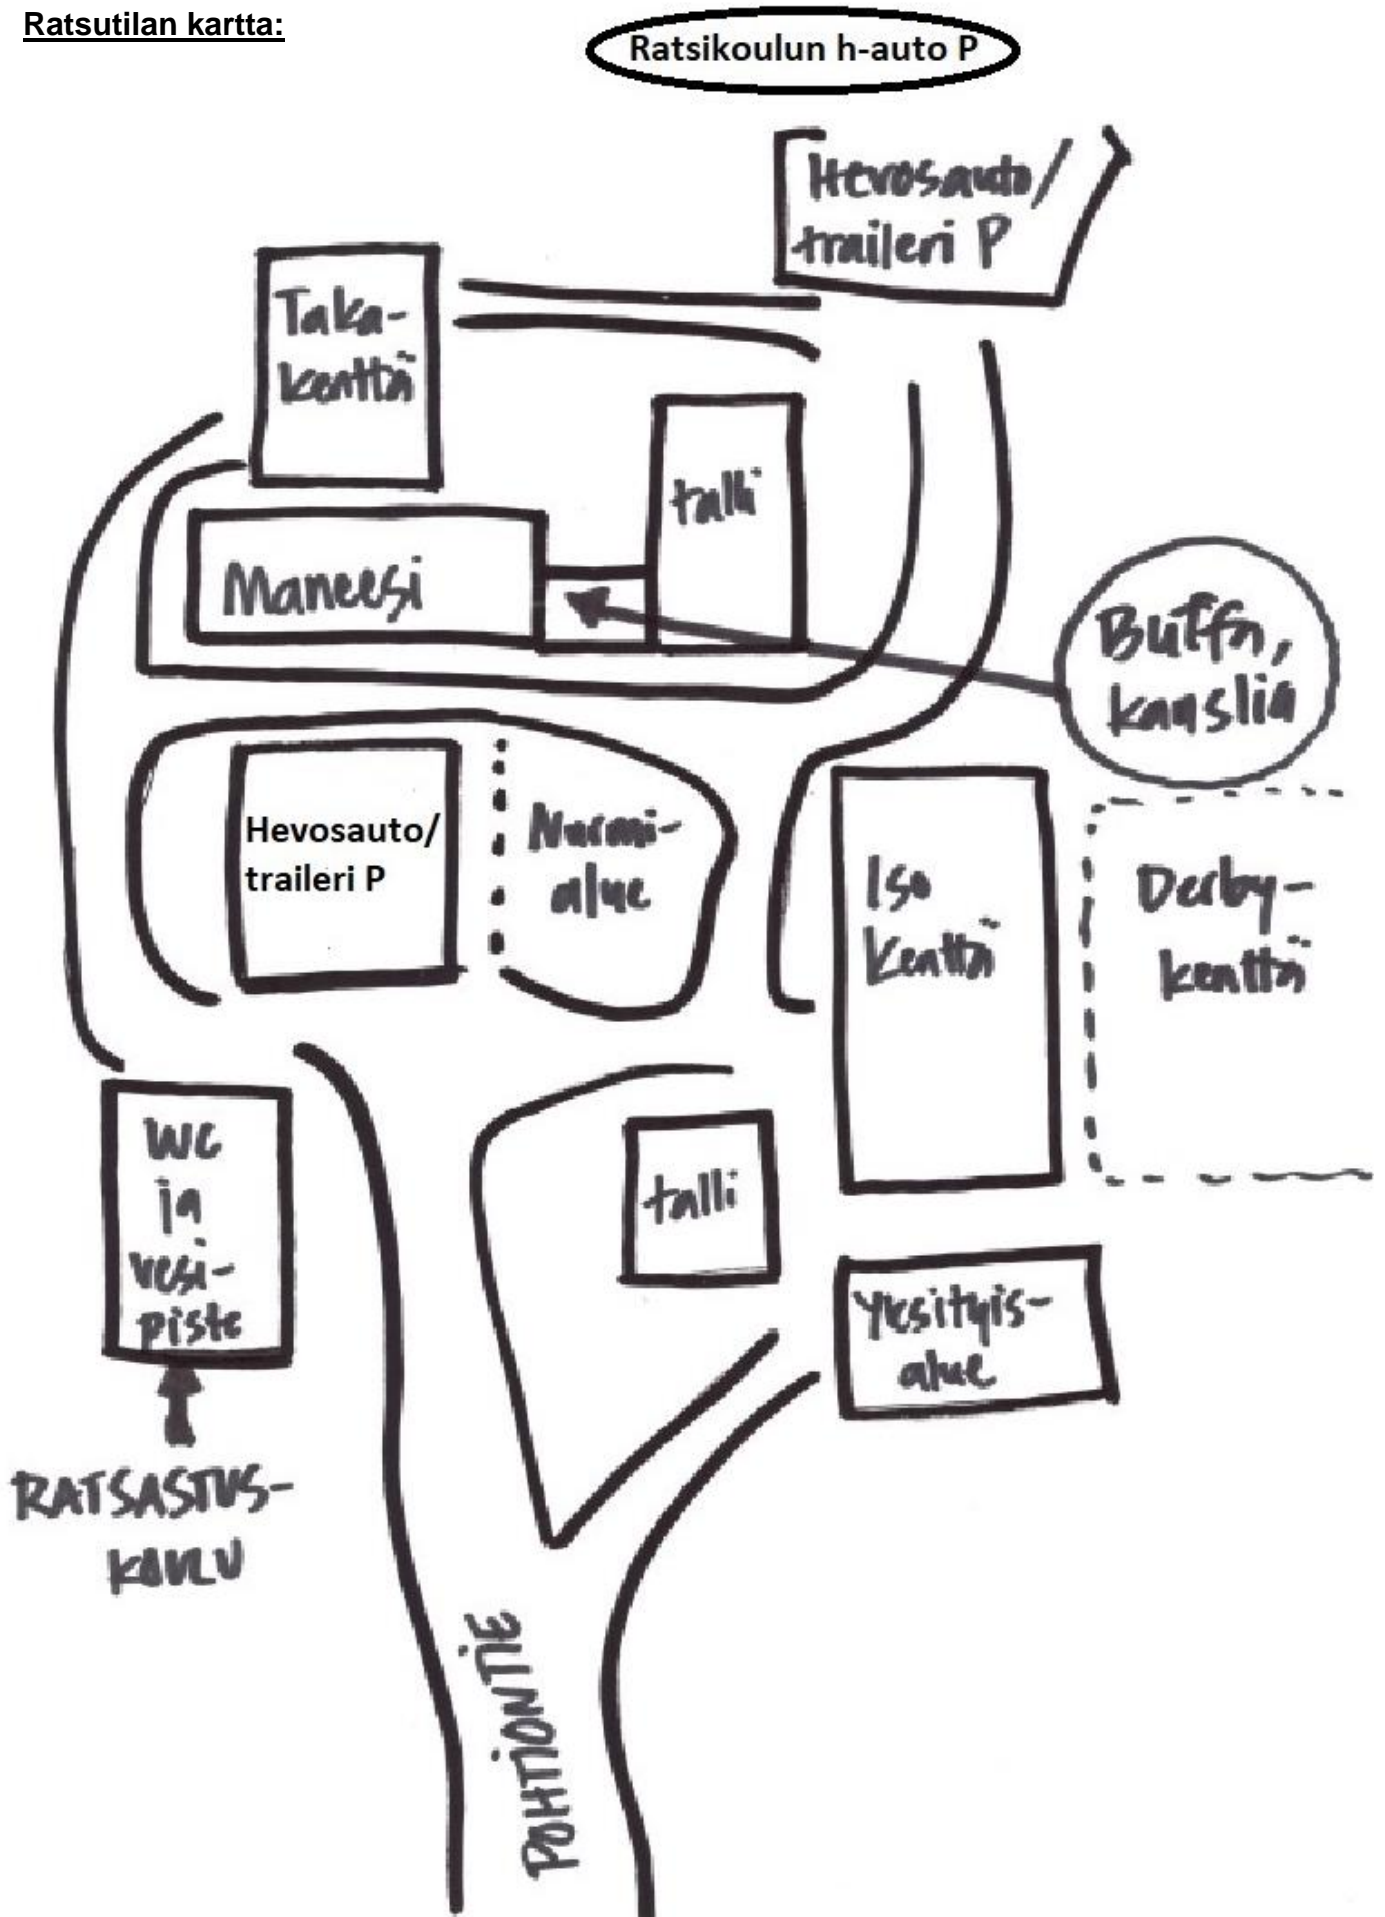

Ratsutilan kartta: