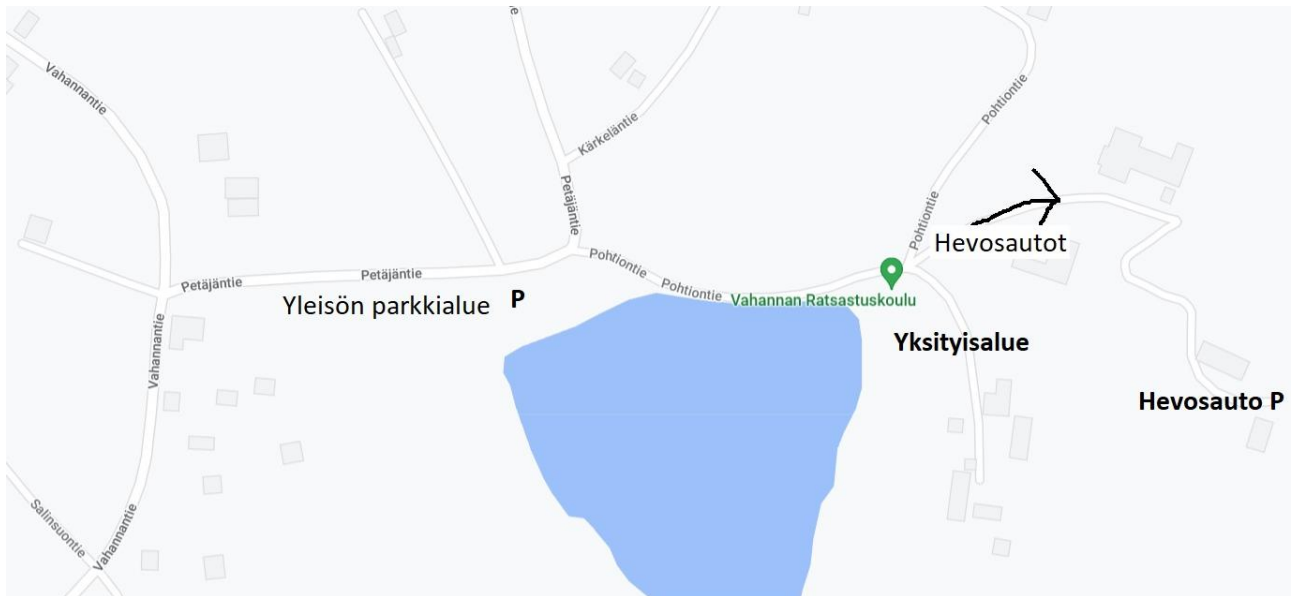

Henkilöauto/yleisöparkkikartta:

Rokotustodistus esitettävä näiltä hevosilta:

Lähtö nro	Ratsastaja	Hevonen	H. nro Seura
15 osallistujaa			
	Hanna Rantonen	Lissabon	14 TAMPEREEN RATSASTUSSEURA RY
	Sofia Marjamäki	Jamilla	11 GOODWILL RIDERS RY
	Hilla Puljula	Snelle Tieme	25 GOODWILL RIDERS RY
	Venla Valkokari	Doyher Angus Og	6 GOODWILL RIDERS RY
	Kati Mölsä	Pinta	19 TAMPEREEN RATSASTUSSEURA RY
	Alina Räisänen	Mariana	17 TALLITIIMI RY
	Ellen Holtari	Versus	29 GOODWILL RIDERS RY
	Tuuli Virtanen	Rafael	22 GOODWILL RIDERS RY
	Wiivi Ilomäki	Liitäväinen	13 GOODWILL RIDERS RY
	Hanna Kulmala	Kuninkaan Lahja	12 GOODWILL RIDERS RY
	Susanna Kuisma	Vihur	30 GOODWILL RIDERS RY
	Stina Kautiainen	Island Grey 302 C	10 GOODWILL RIDERS RY
	Ronja Tuominen	Ufo	27 TAMPEREEN RATSASTUSSEURA RY
	Sanna Ohlgren	Hagelunds Bossanova	9 GOODWILL RIDERS RY
	Minja Vatjus	Bobb	32 TAMPEREEN RATSASTUSSEURA RY