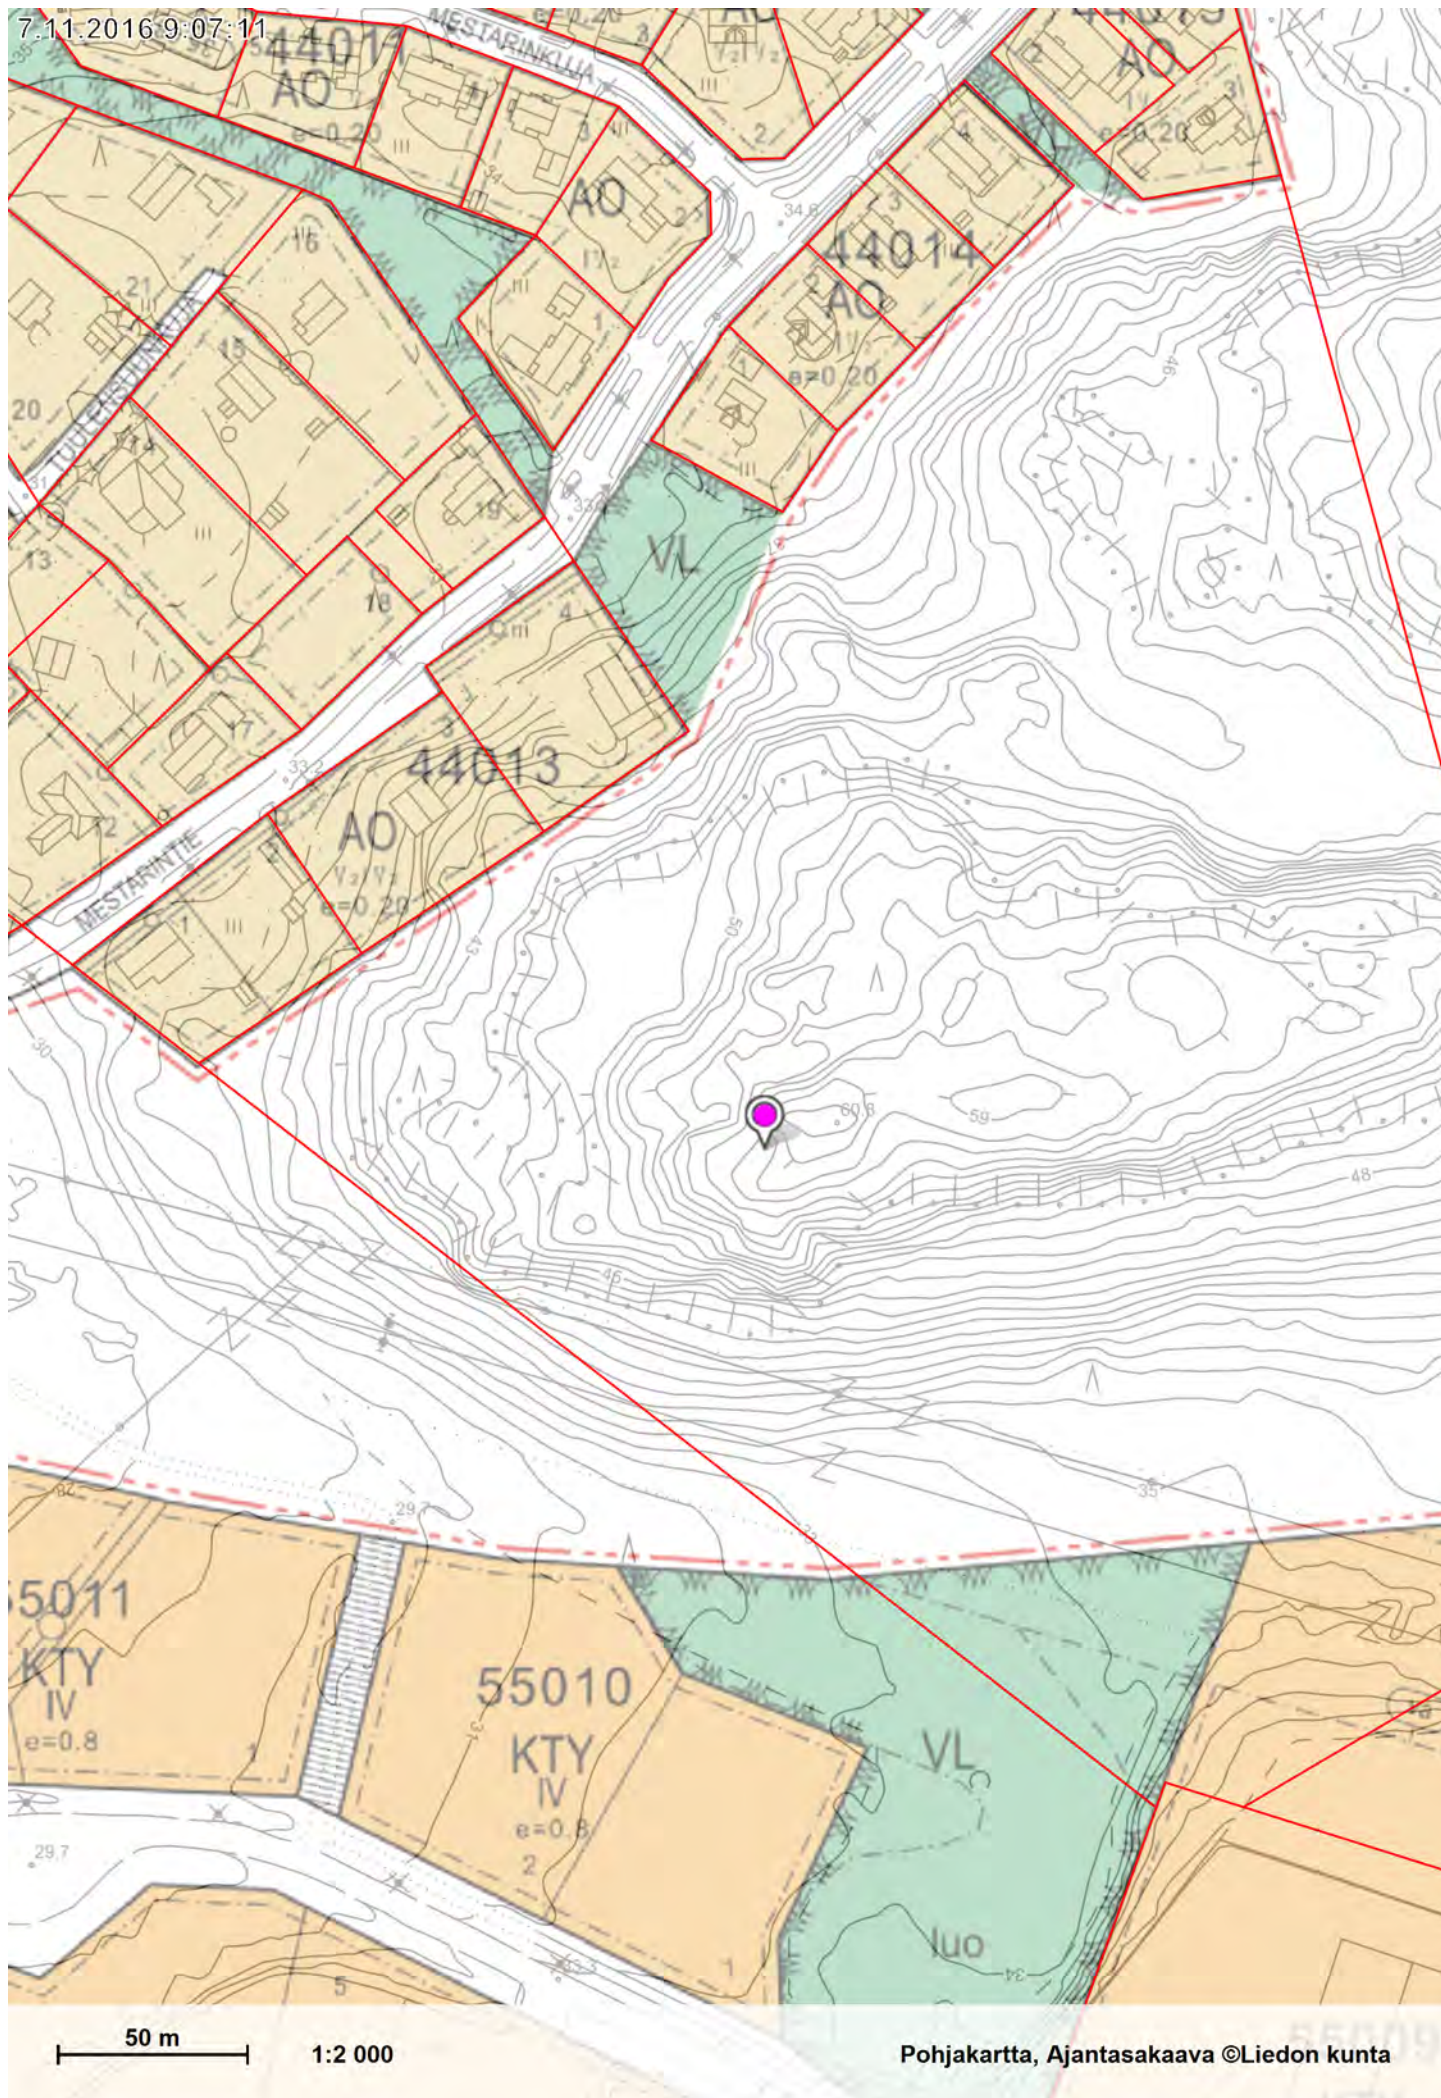

7.11.2016 9:07:11

50 m

1:2 000

Pohjakartta, Ajantasakaava ©Liedon kunta