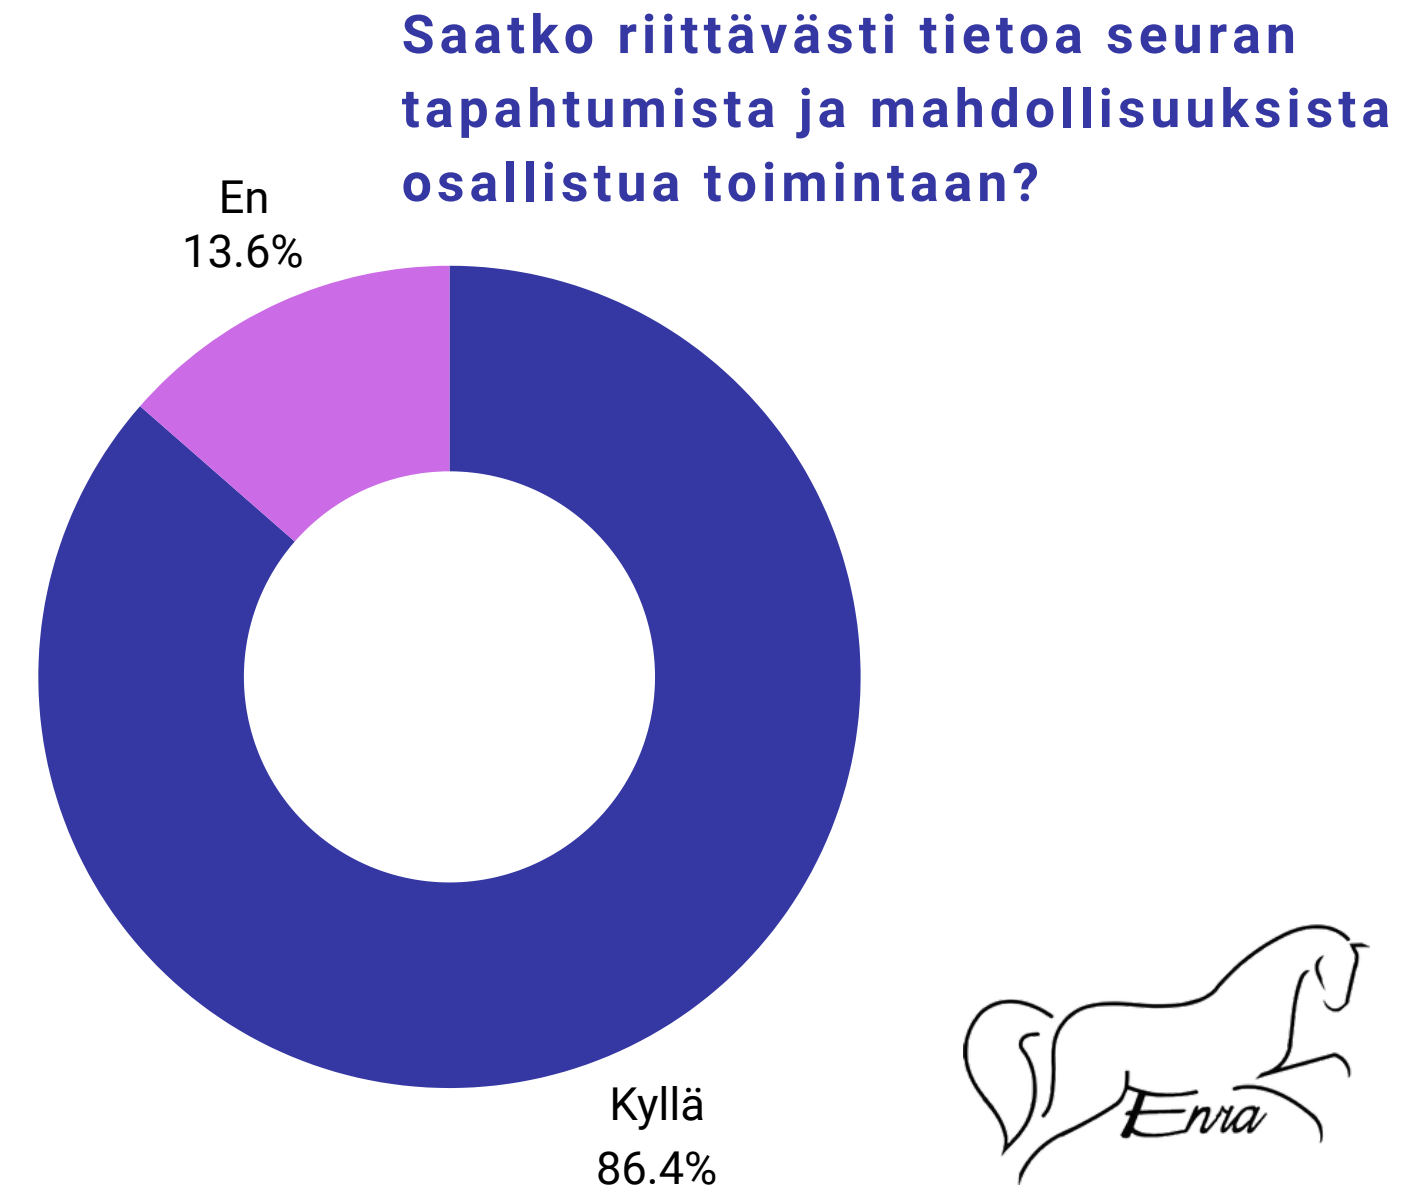

Ikäsi

Sukupuoli

JÄSENLAJIT JA SEURASSA OLOAIKA

Olen...

Kauanko olet ollut seuran jäsenenä?

OLETKO TUNTIRATSASTAJA, HEVOSEN OMISTAJA...

MISTÄ KANAVISTA SEURAAT SEURAN TIEDOTUSTA?

MILLAISTA TOIMINTAA TOIVOISIT SEURAN JÄRJESTÄVÄN JATKOSSA?

KUINKA PALJON SINUA KIINNOSTAA SEURAN JÄRJESTÄMÄT MUUT TAPAHTUMAT KUIN KILPAILUT?

Arvioi kiinnostustasi asteikolla 1-4 (1=ei lainkaan 4=erittäin paljon)

MISTÄ PIDÄT SEURAN TOIMINNASSA?

Seuran yhteishenki ja
ilmapiiri