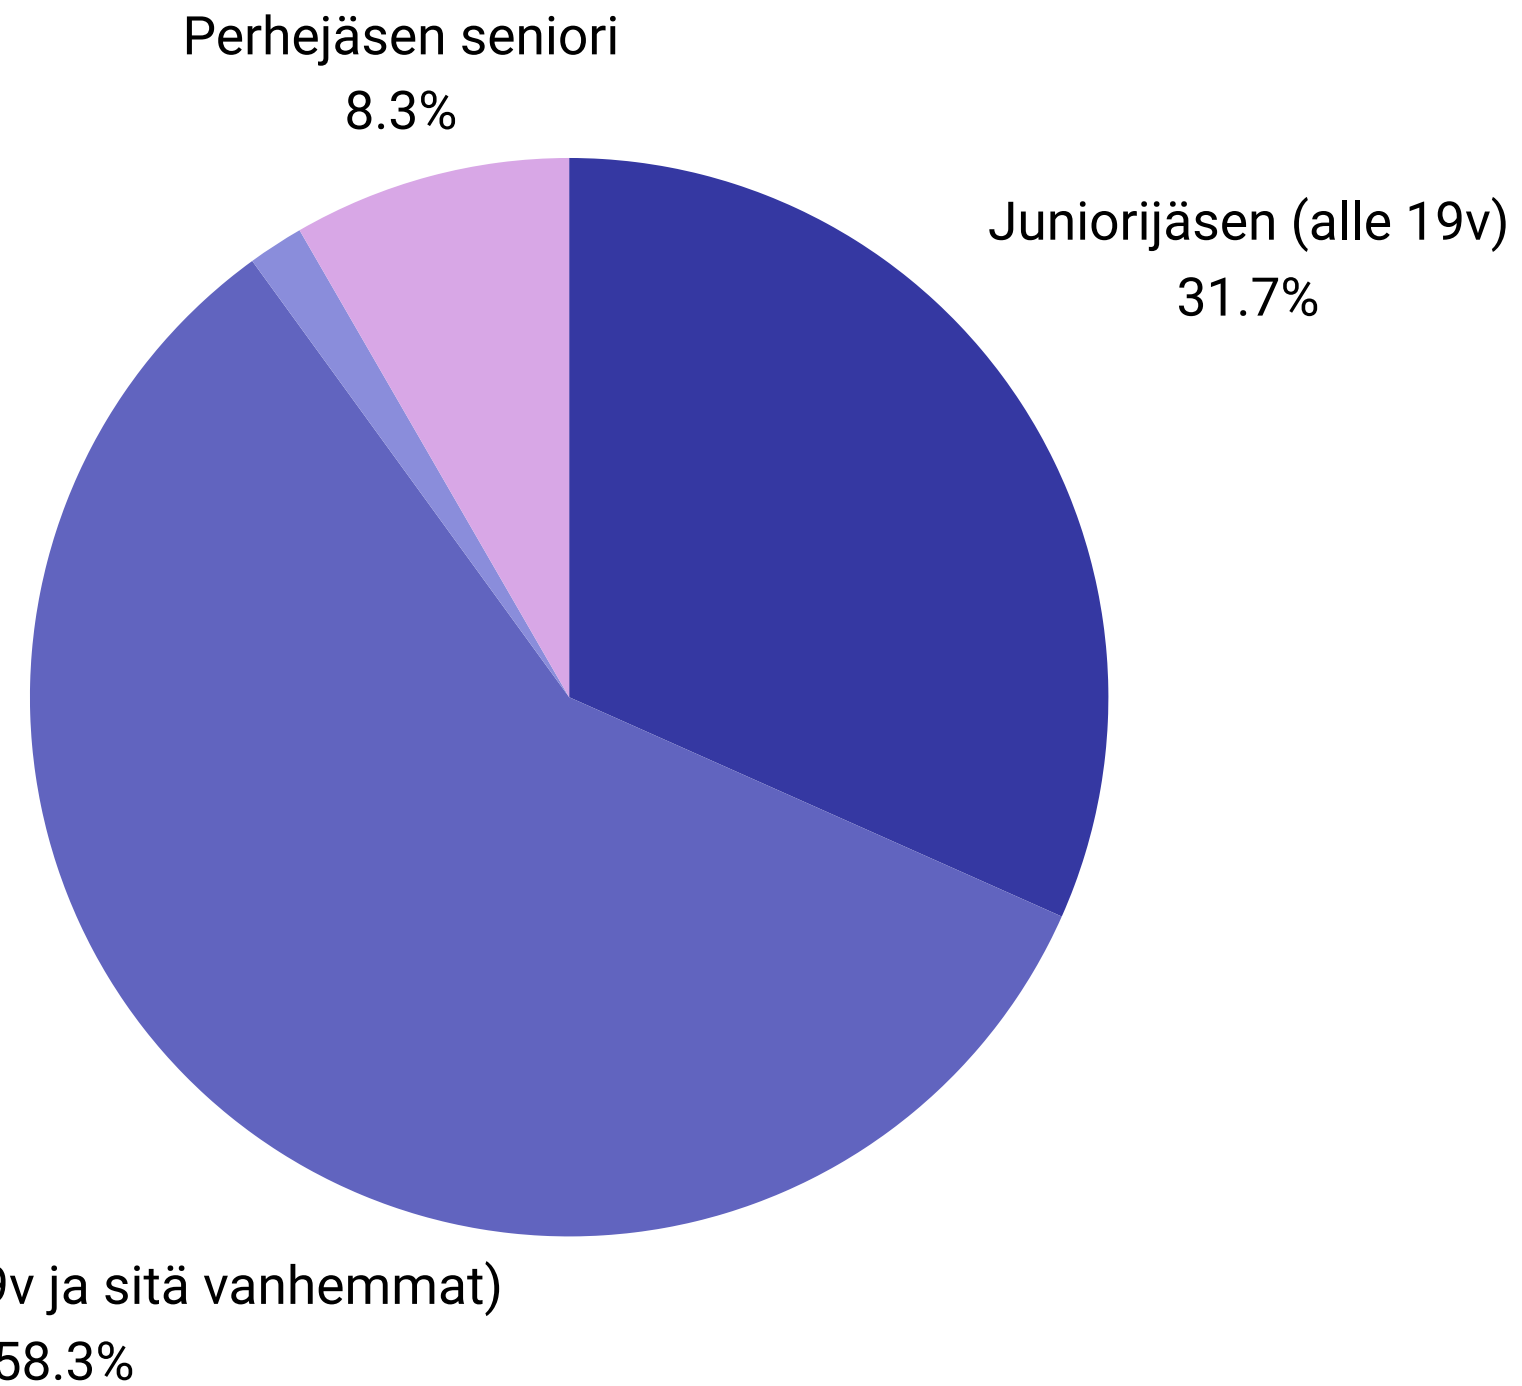

Ikäsi

Sukupuoli

JÄSENLAJIT JA SEURASSA OLOAIKA

Olen...

Kauanko olet ollut seuran jäsenenä?

OLETKO TUNTIRATSASTAJA, HEVOSEN OMISTAJA...

MISTÄ KANAVISTA SEURAAT SEURAN TIEDOTUSTA?

MILLAISTA TOIMINTAA TOIVOISIT SEURAN JÄRJESTÄVÄN JATKOSSA?

KUINKA PALJON SINUA KIINNOSTAA SEURAN JÄRJESTÄMÄT MUUT TAPAHTUMAT KUIN KILPAILUT?

Arvioi kiinnostustasi asteikolla 1-4 (1=ei lainkaan 4=erittäin paljon)

MISTÄ PIDÄT SEURAN TOIMINNASSA?

Seuran yhteishenki ja
ilmapiiri