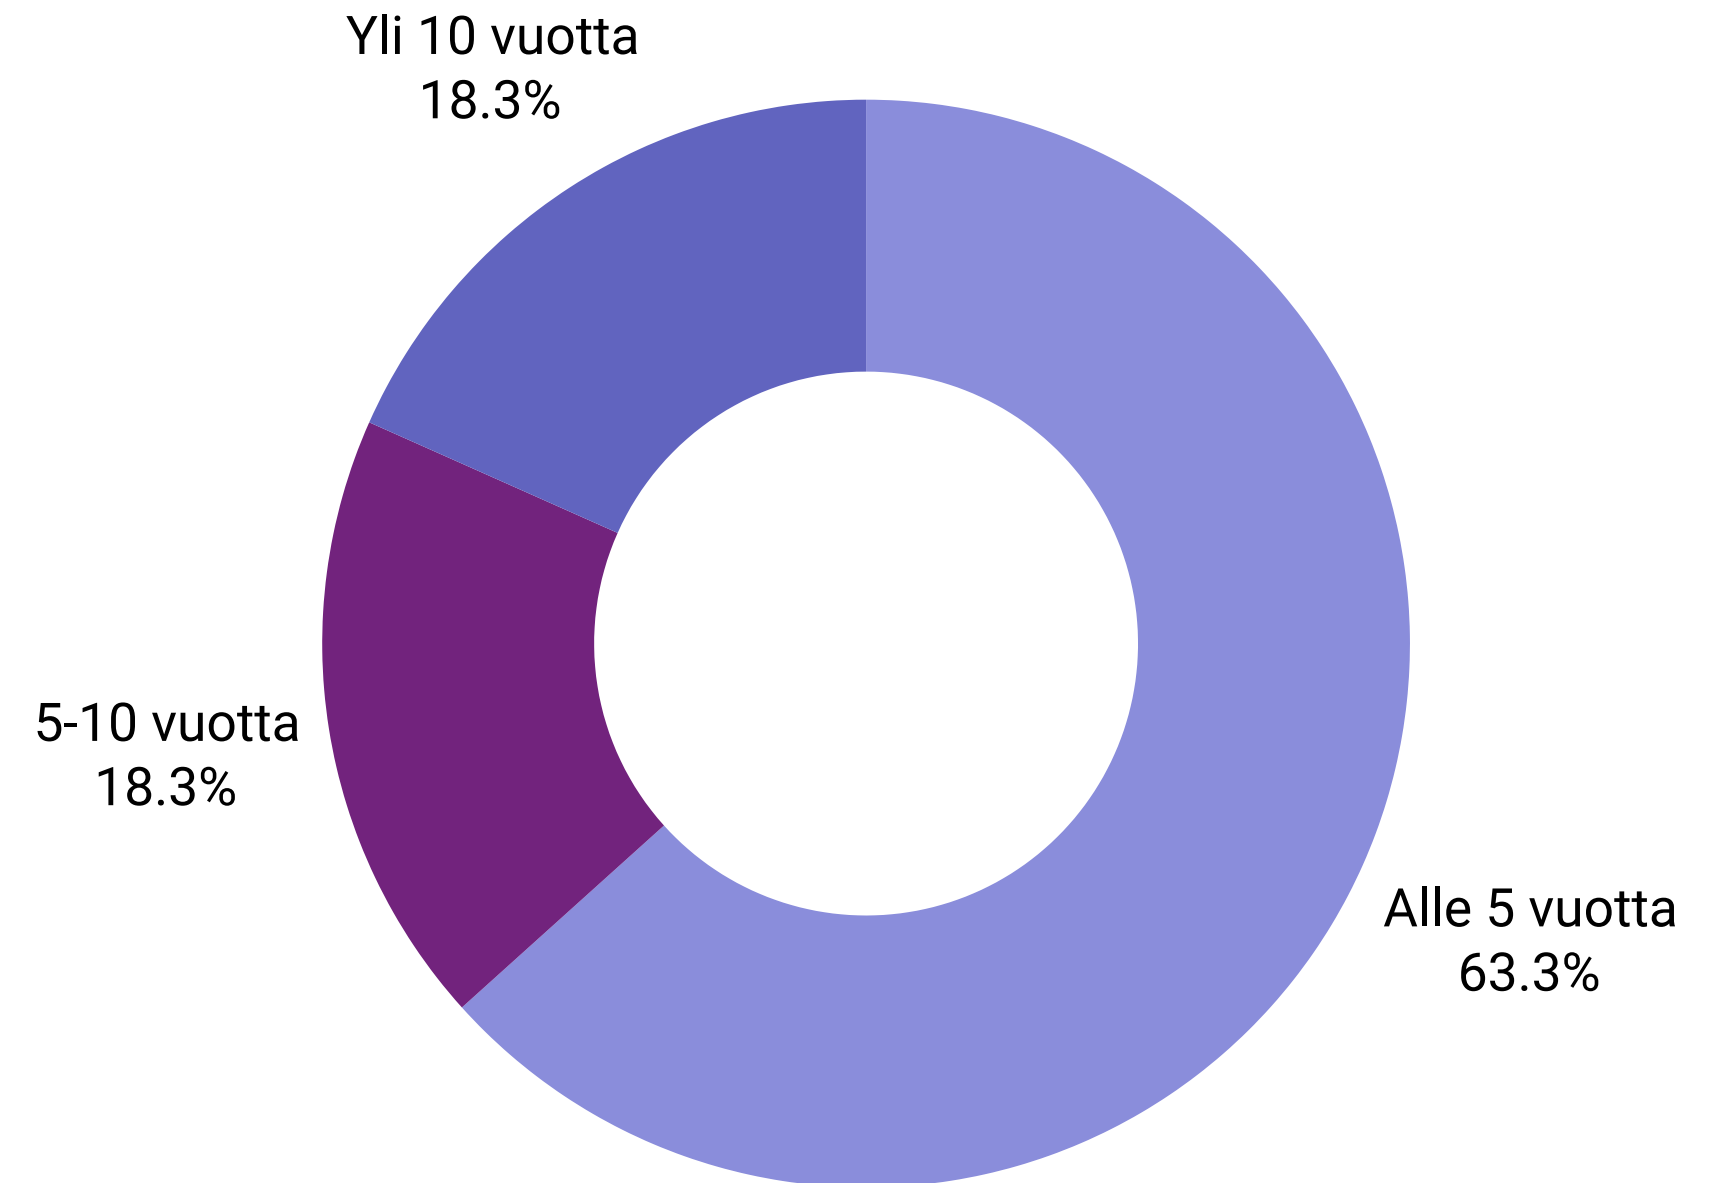

Ikäsi

Sukupuoli

JÄSENLAJIT JA SEURASSA OLOAIKA

Olen...

Kauanko olet ollut seuran jäsenenä?

OLETKO TUNTIRATSASTAJA, HEVOSEN OMISTAJA...

MISTÄ KANAVISTA SEURAAT SEURAN TIEDOTUSTA?

MILLAISTA TOIMINTAA TOIVOISIT SEURAN JÄRJESTÄVÄN JATKOSSA?

KUINKA PALJON SINUA KIINNOSTAA SEURAN JÄRJESTÄMÄT MUUT TAPAHTUMAT KUIN KILPAILUT?

Arvioi kiinnostustasi asteikolla 1-4 (1=ei lainkaan 4=erittäin paljon)

MISTÄ PIDÄT SEURAN TOIMINNASSA?

Seuran yhteishenki ja
ilmapiiri