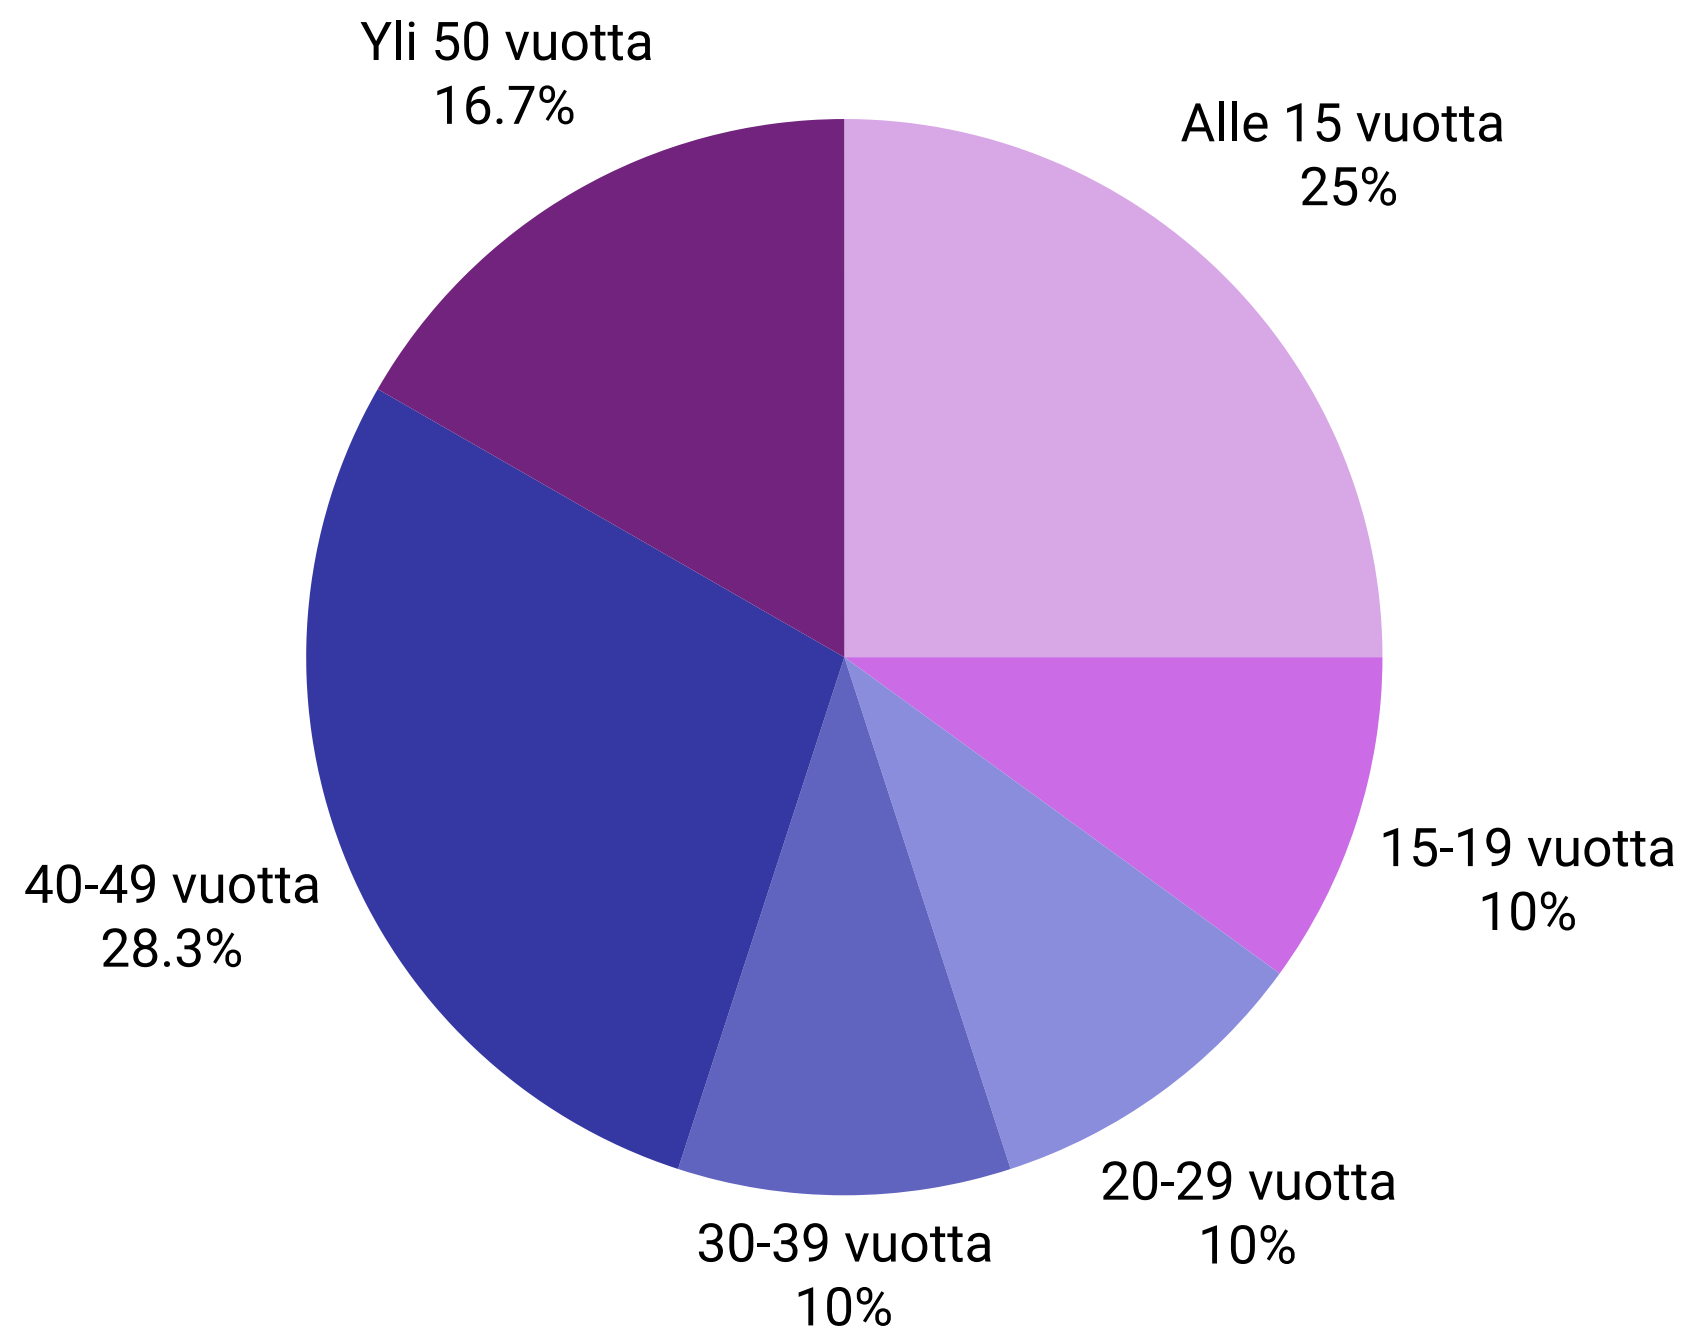

VASTAAJIEN IKÄ JA SUKUPUOLI

Ikäsi