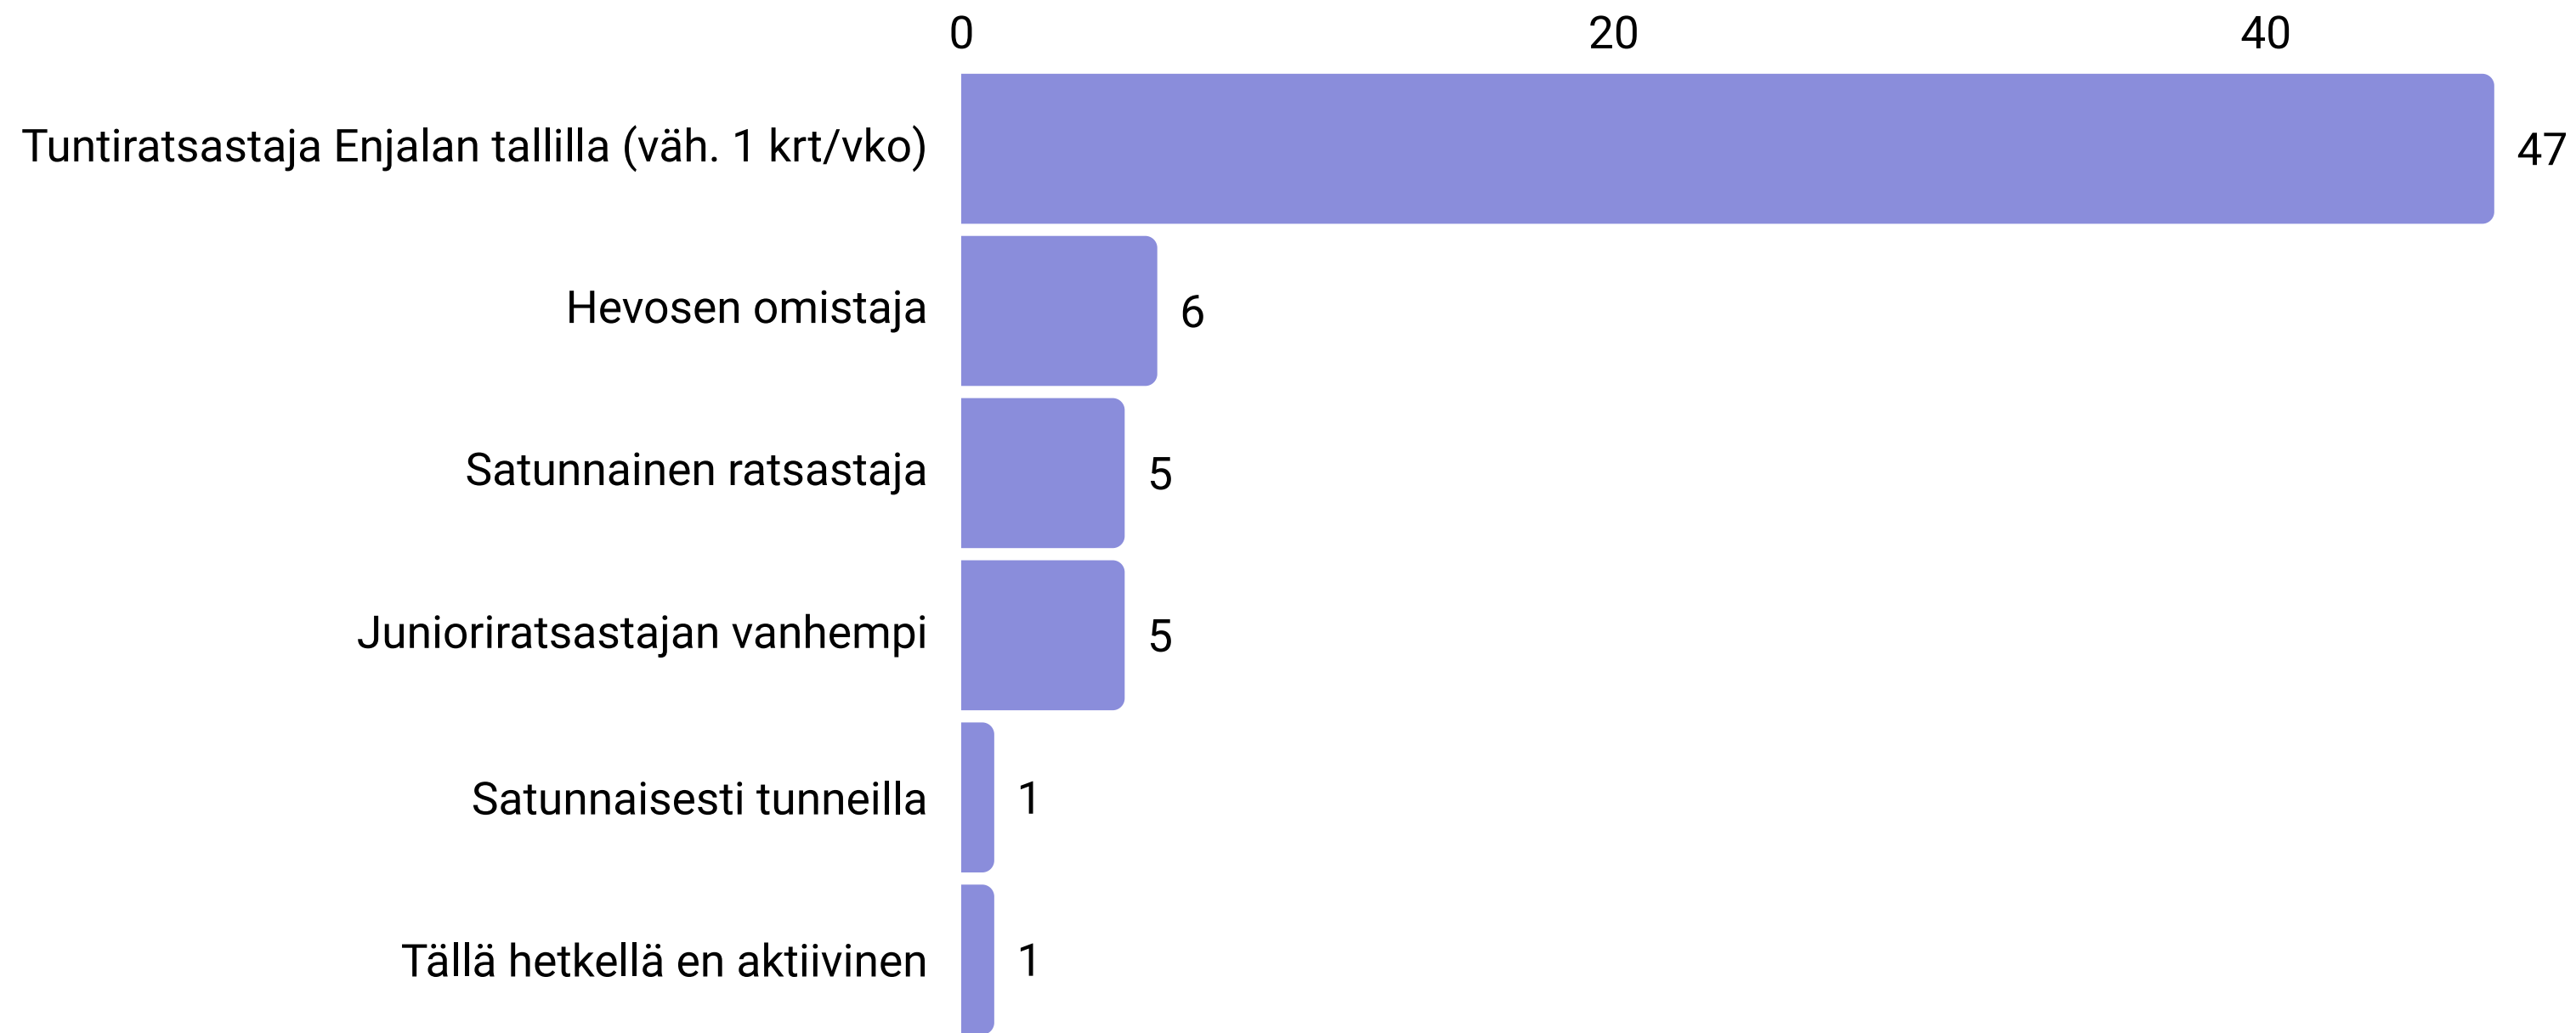

Ikäsi

Sukupuoli

JÄSENLAJIT JA SEURASSA OLOAIKA

Olen...

Kauanko olet ollut seuran jäsenenä?

OLETKO TUNTIRATSASTAJA, HEVOSEN OMISTAJA...

MISTÄ KANAVISTA SEURAAT SEURAN TIEDOTUSTA?

MILLAISTA TOIMINTAA TOIVOISIT SEURAN JÄRJESTÄVÄN JATKOSSA?