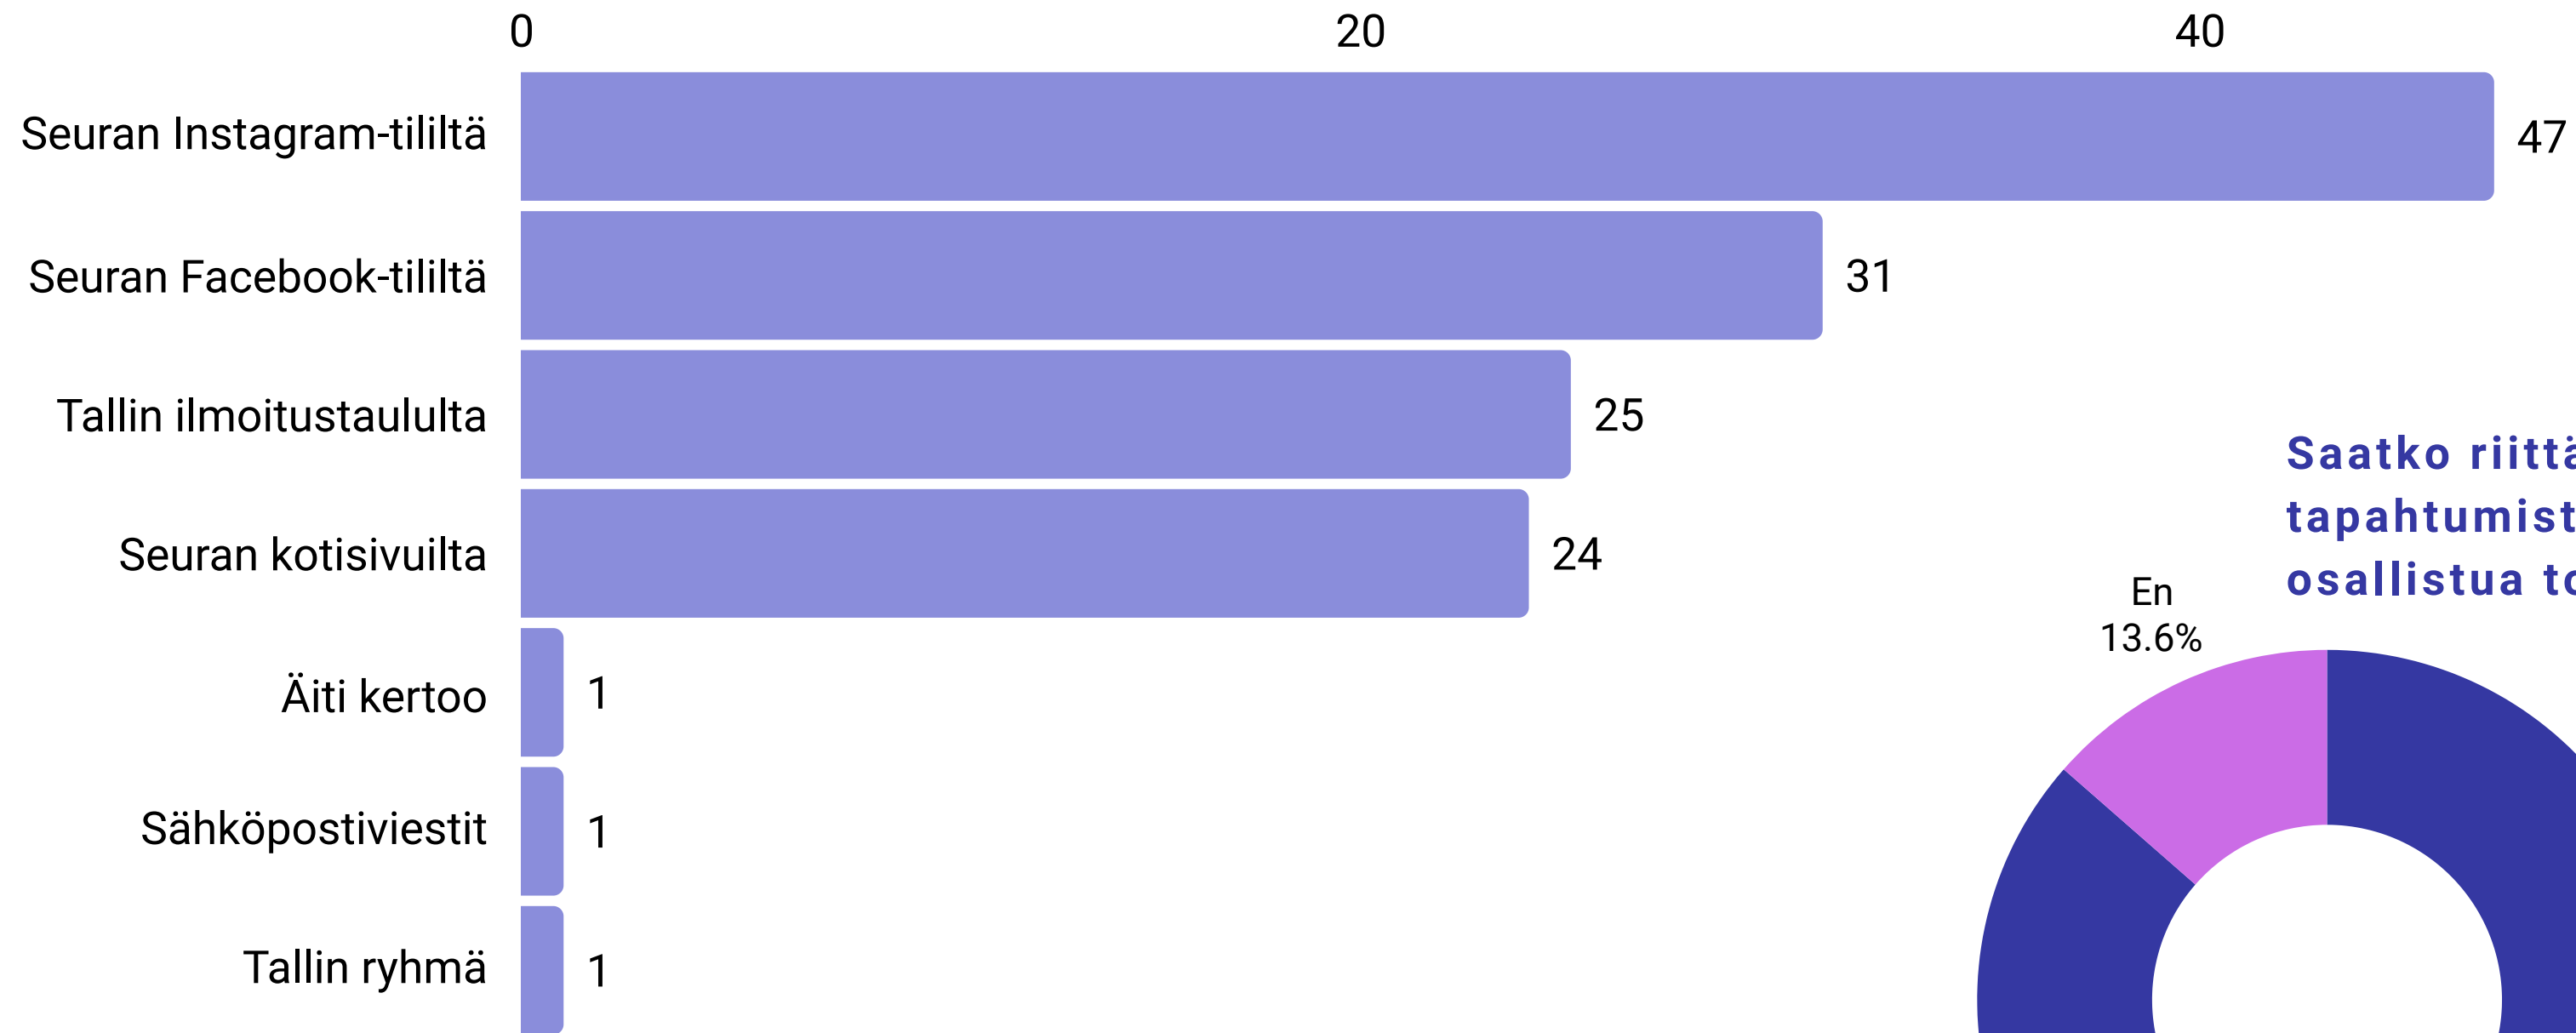

Ikäsi

Sukupuoli

JÄSENLAJIT JA SEURASSA OLOAIKA

Olen...

Kauanko olet ollut seuran jäsenenä?

OLETKO TUNTIRATSASTAJA, HEVOSEN OMISTAJA...

MISTÄ KANAVISTA SEURAAT SEURAN TIEDOTUSTA?

MILLAISTA TOIMINTAA TOIVOISIT SEURAN JÄRJESTÄVÄN JATKOSSA?

KUINKA PALJON SINUA KIINNOSTAA SEURAN JÄRJESTÄMÄT MUUT TAPAHTUMAT KUIN KILPAILUT?

Arvioi kiinnostustasi asteikolla 1-4 (1=ei lainkaan 4=erittäin paljon)

MISTÄ PIDÄT SEURAN TOIMINNASSA?

Seuran yhteishenki ja
ilmapiiri