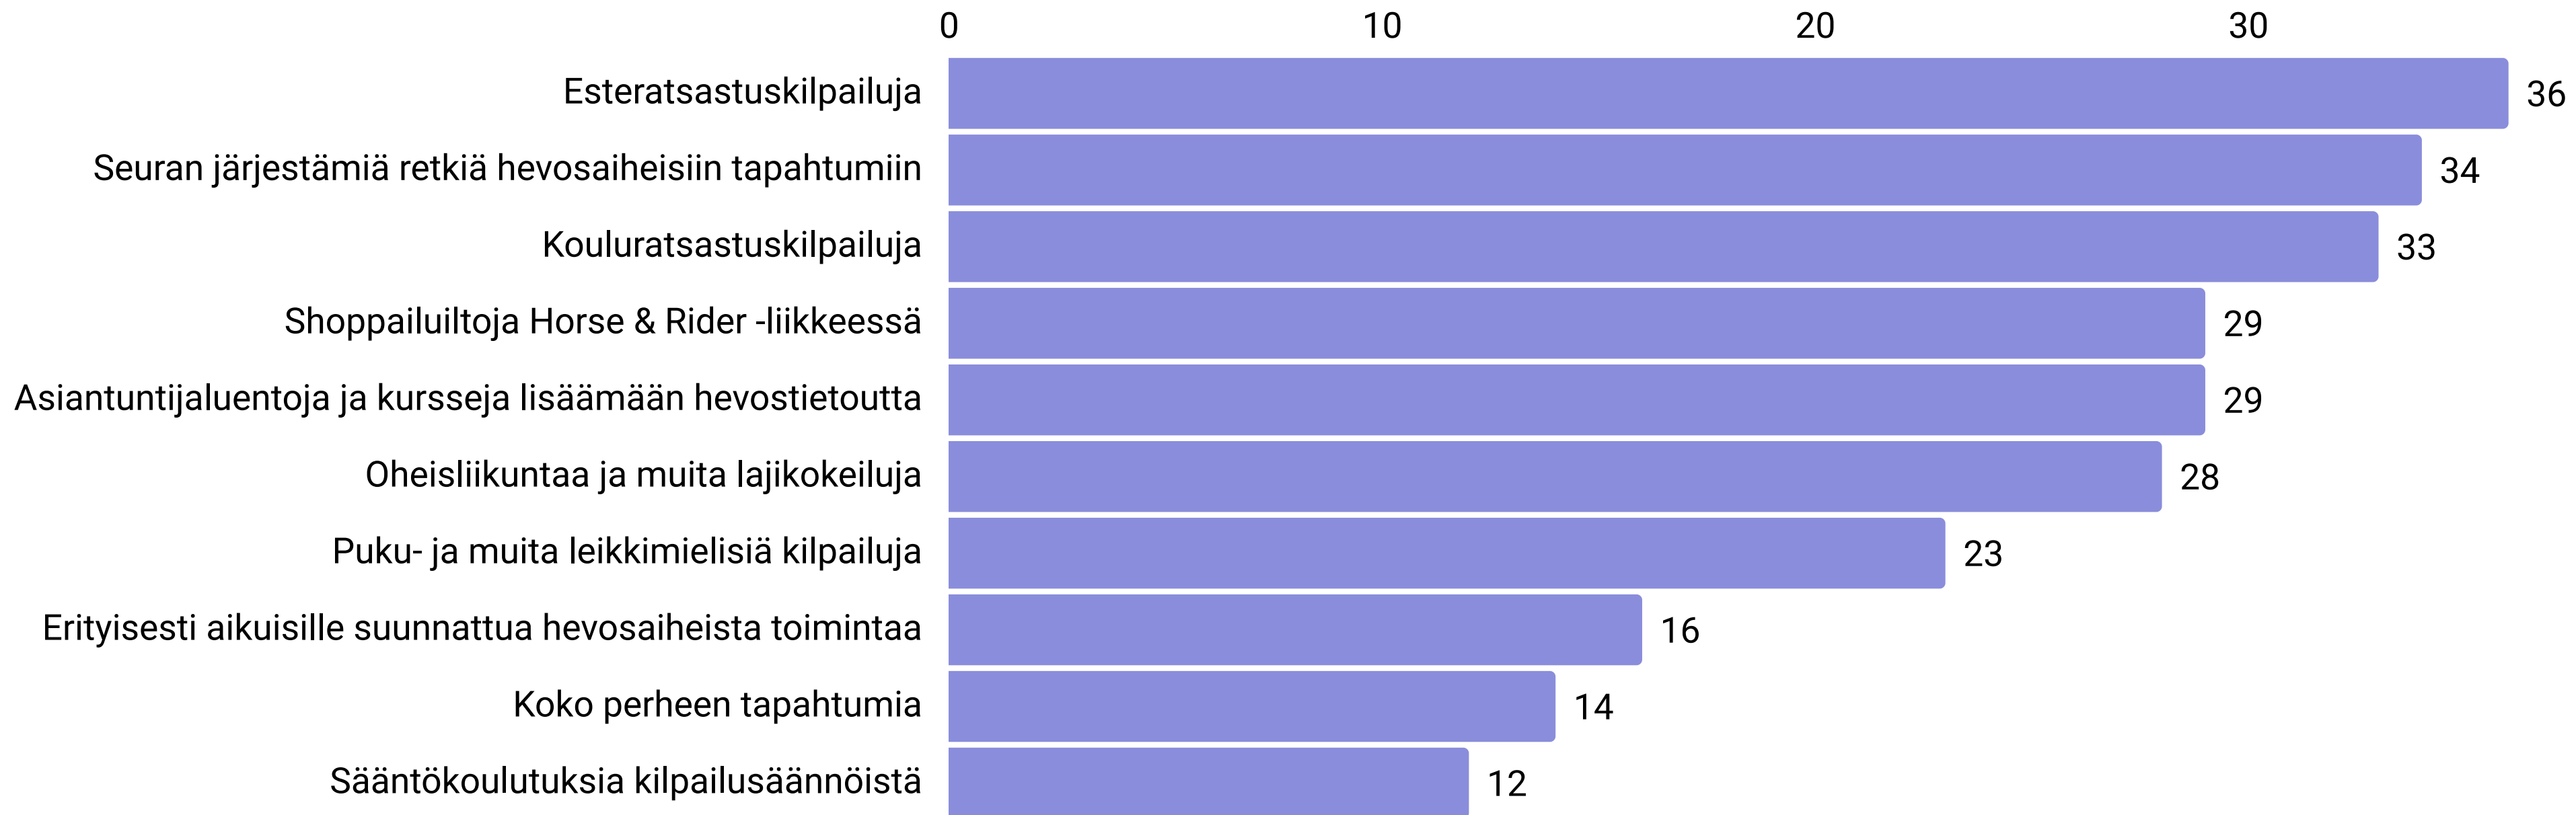

Ikäsi

Sukupuoli

JÄSENLAJIT JA SEURASSA OLOAIKA

Olen...

Kauanko olet ollut seuran jäsenenä?

OLETKO TUNTIRATSASTAJA, HEVOSEN OMISTAJA...

MISTÄ KANAVISTA SEURAAT SEURAN TIEDOTUSTA?

MILLAISTA TOIMINTAA TOIVOISIT SEURAN JÄRJESTÄVÄN JATKOSSA?