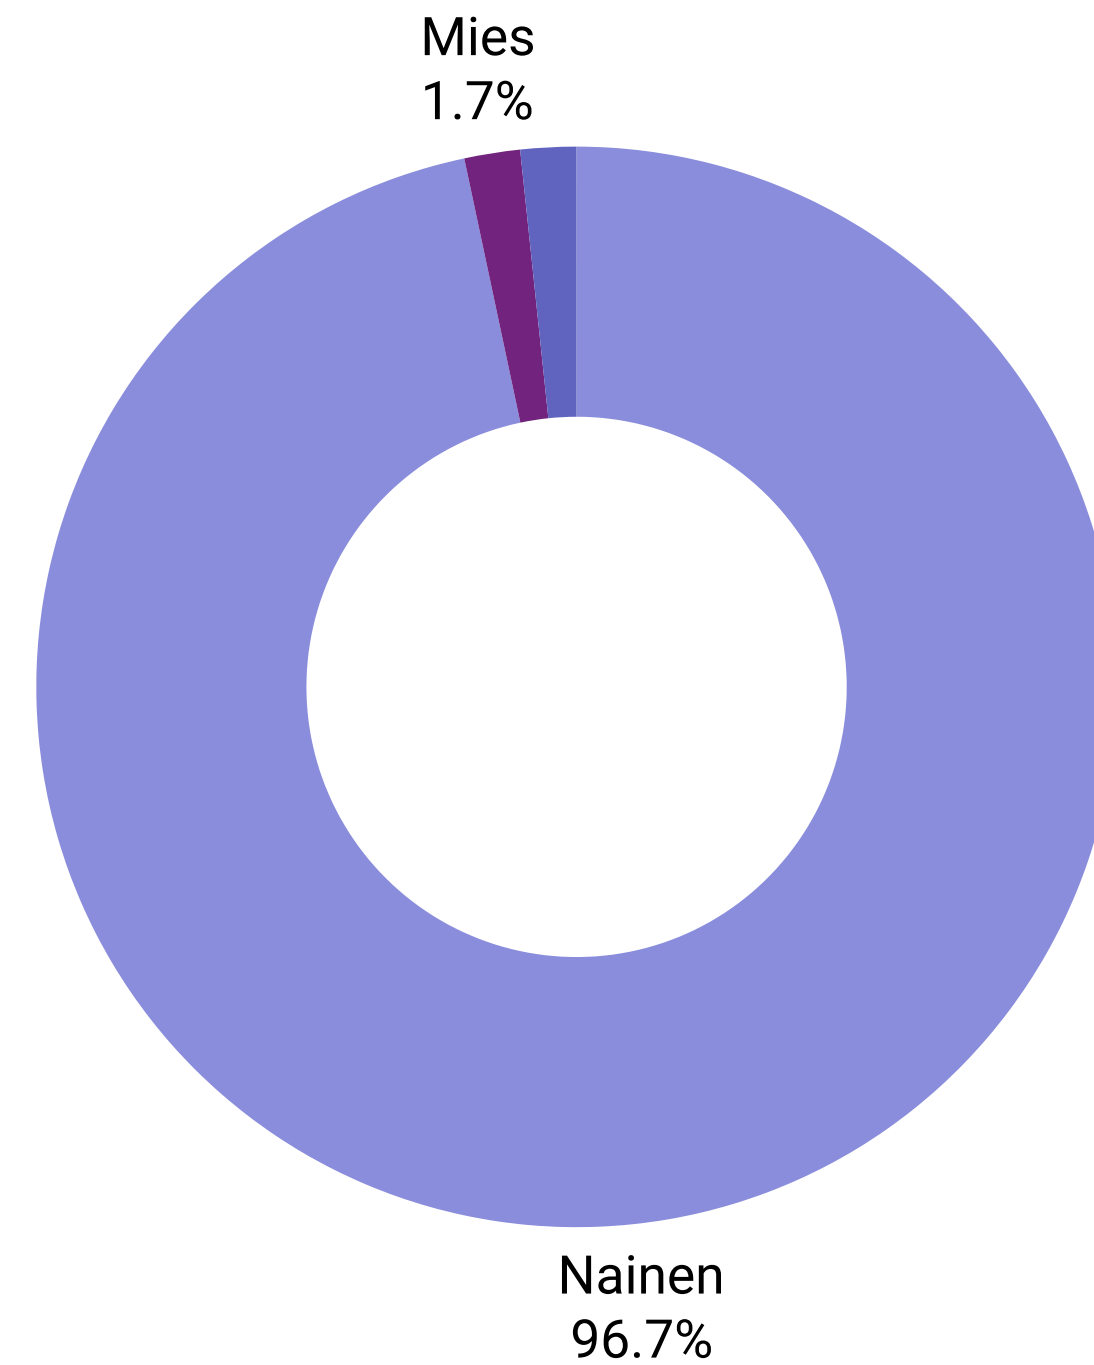

VASTAAJIEN IKÄ JA SUKUPUOLI

Ikäsi

Sukupuoli