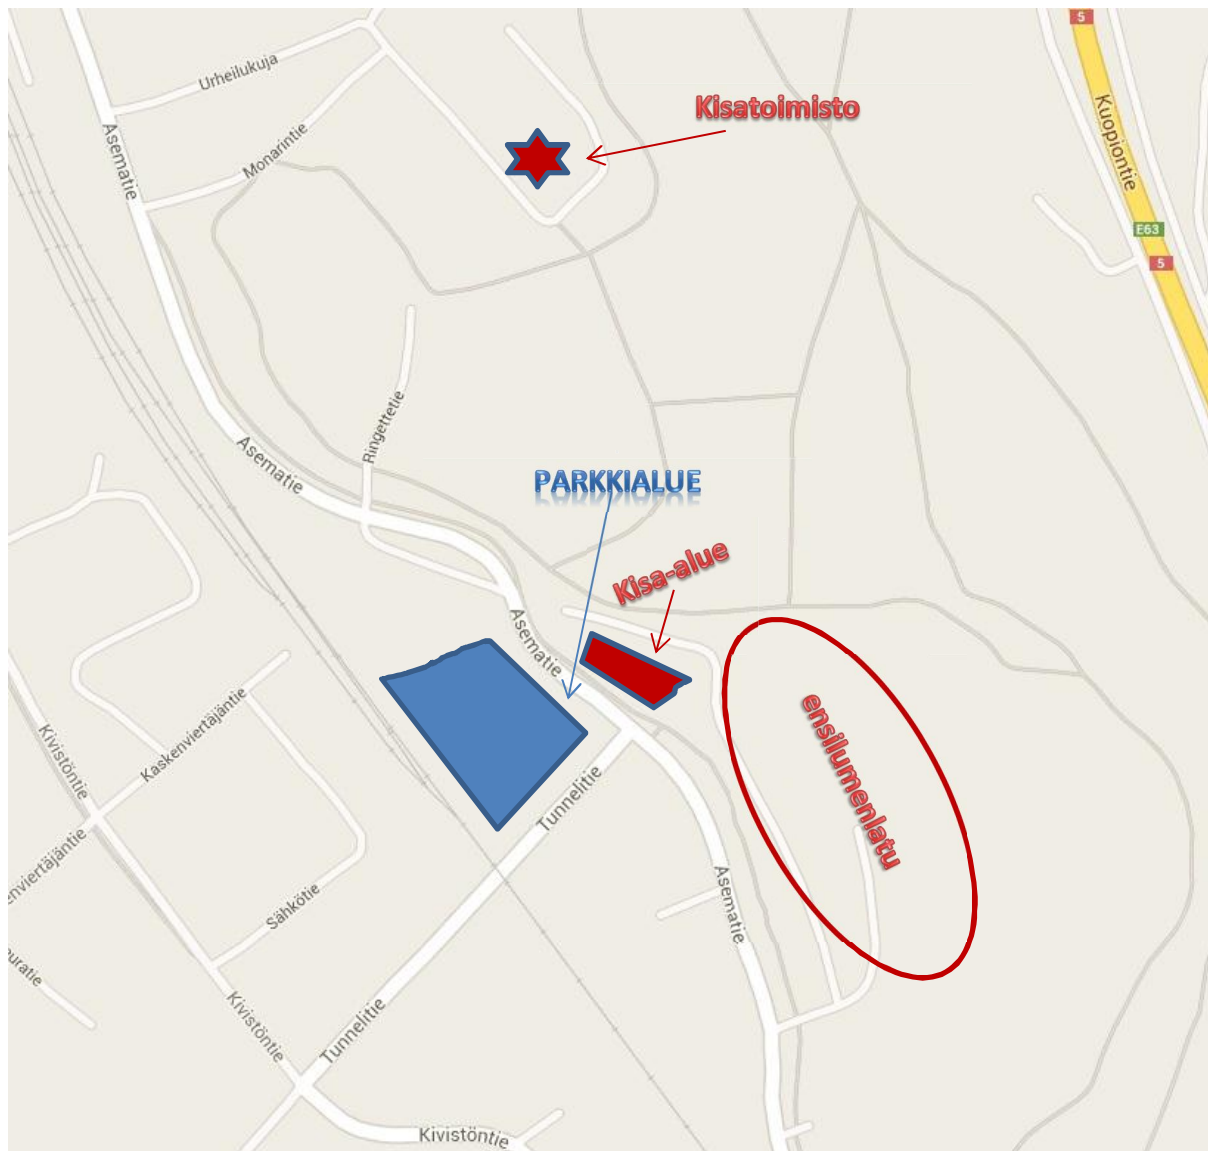

# Valjakkohiihdon SM-sprintit Lapinlahdella 8.2.-14 kartta alueesta

Kisakeskuksena toimii Monitoimitalo 

Monari, Monarintie, 73100 Lapinlahti

- Kilpailutoimisto aukeaa la 8.2.2014 klo 9:00
- Kilpailukeskuksessa on kanttiini, josta voi ostaa kahvia ja purtavaa

Kisa-alue/ensilumenlatu

- Ilmoittautumisen jälkeen mahdollisuus tutustua rataan ensilumenladulla
- Koirien tarkistus kisa-alueella
- Kisan avaus klo 10.45
- Aika-ajot alkavat klo 11.00