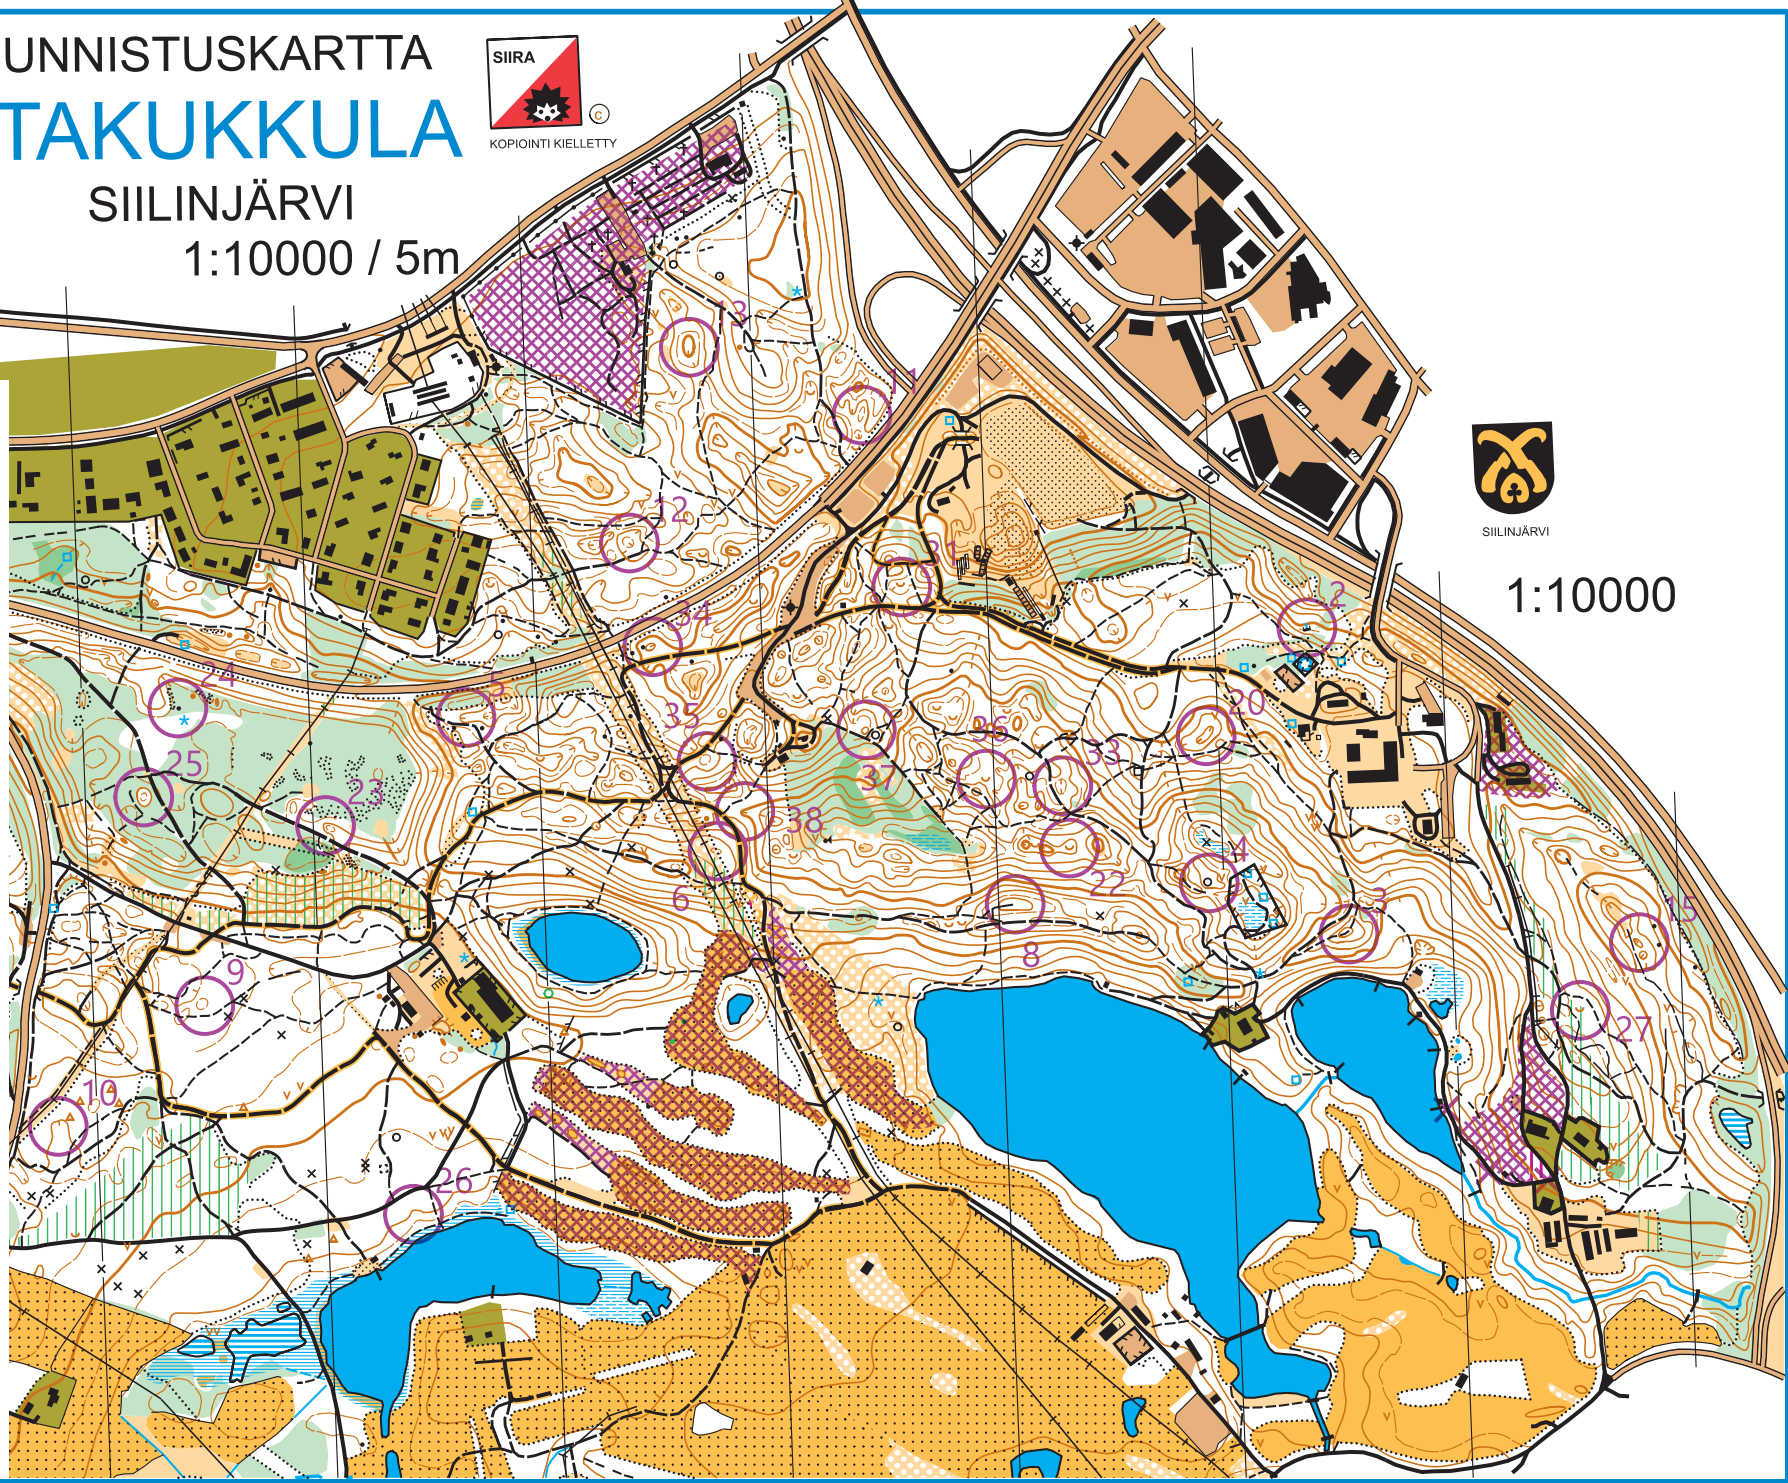

SUUNNISTUSKARTTA PATAKUKKULA

SIILINJÄRVI
1:10000 / 5m

Kiitorastit 2019	
2	E
3	0
4	0
5	0
6	0
8	0
9	0
10	0
11	0
12	0
13	0
15	0
20	0
22	C
23	T
24	▲
25	0
26	0
27	C
31	C
33	0
34	0
35	0
36	0
37	0
38	0

1:10000