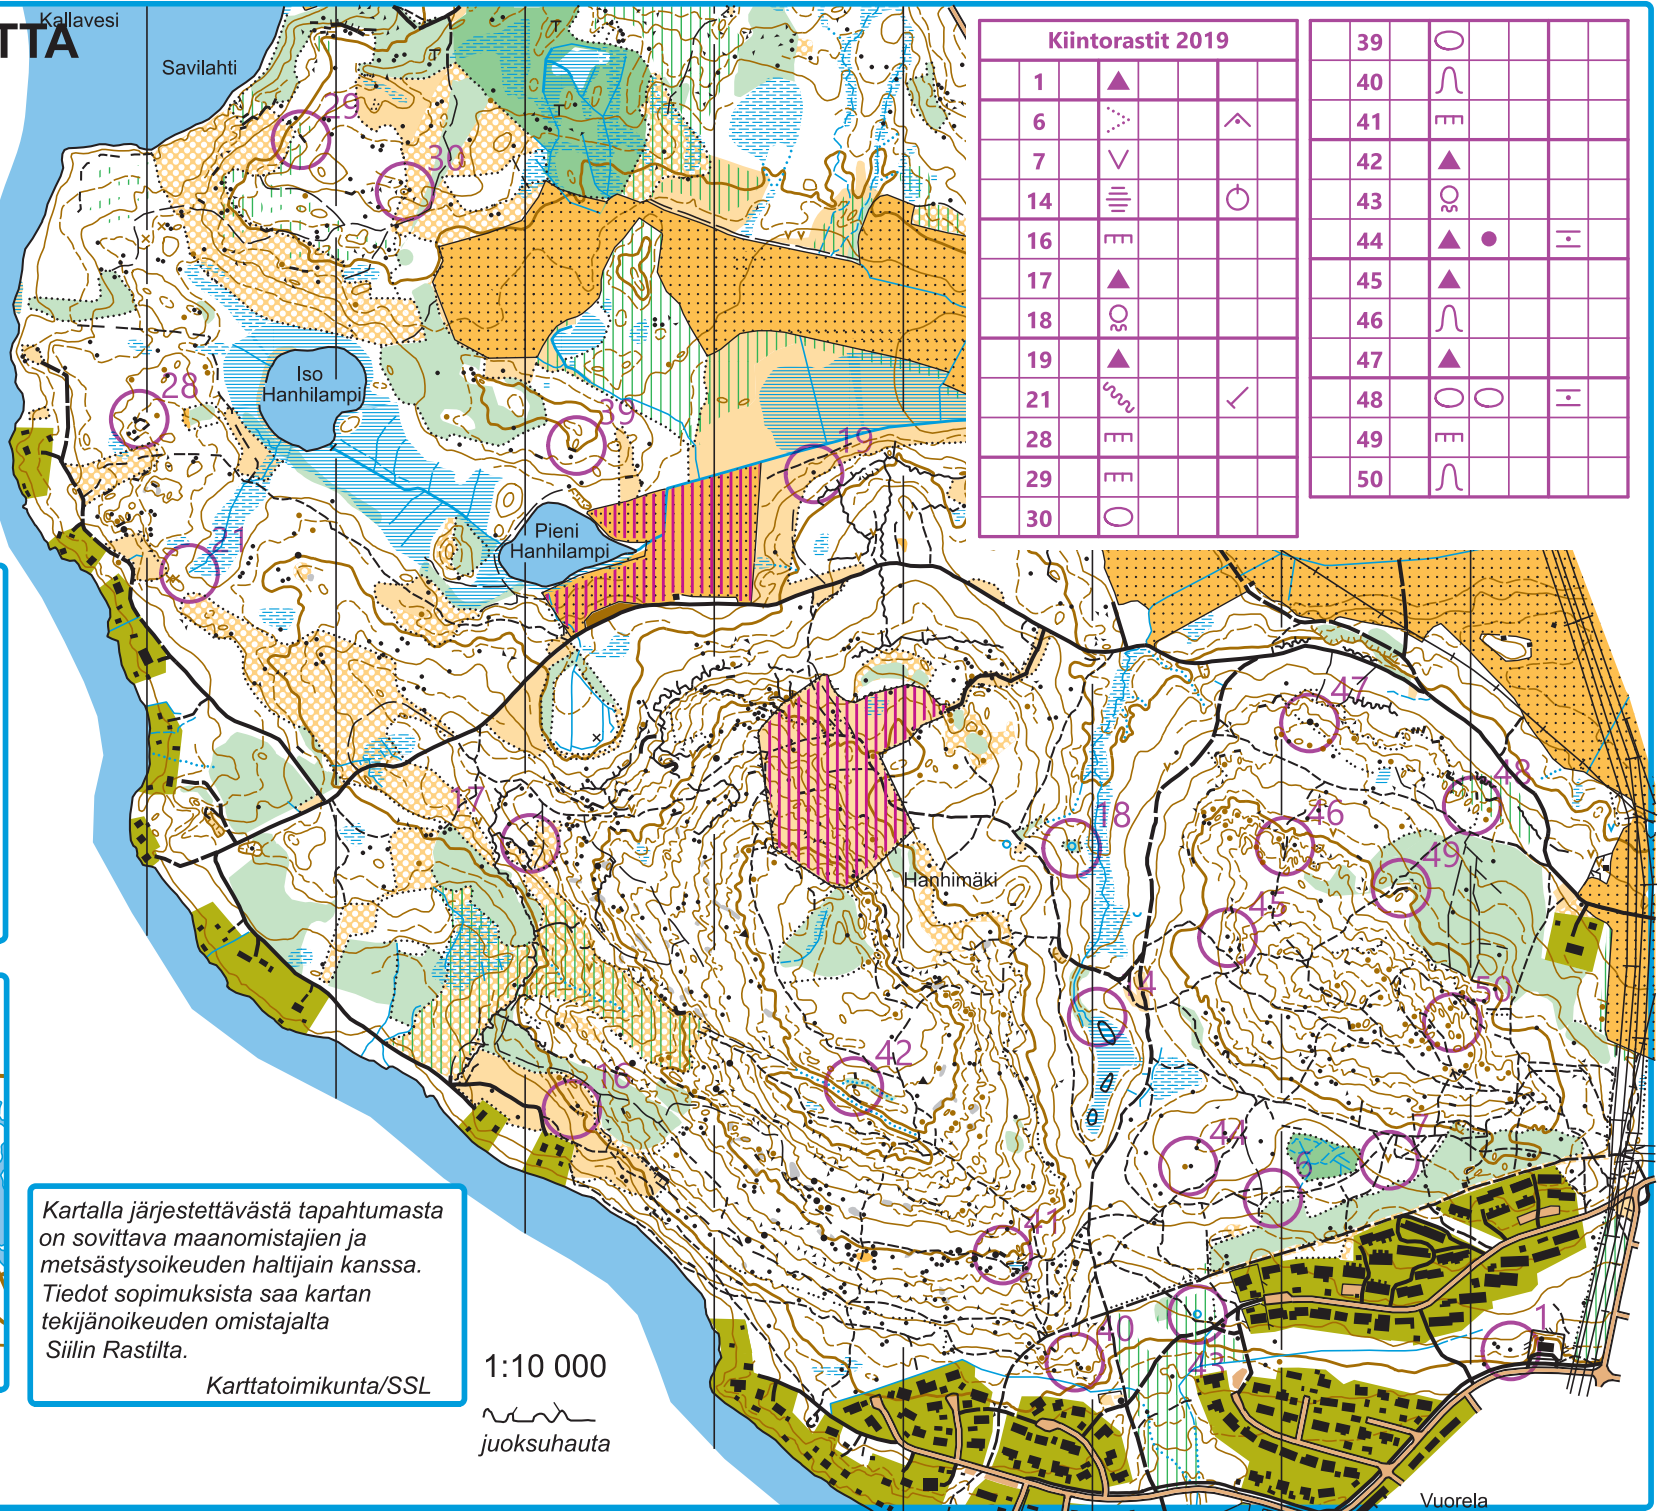

SUUNNISTUSKARTTA

VUORELA

SIILINJÄRVI

1:10000 / 5 m

Siilinjärvi

© Siilin Rasti

SUUNNISTUSKARTTA 151403

Pohja-aineisto:

- 1 Stereokartoitus  
 2 Laserkäyrät ja maastotietokanta, MML

Kartoitus ja piirtäminen:

- 1 Pekka Hiltunen 1996-97 Ocad 1117
 Ajantasaistus: Pekka Hiltunen 2004
 Siilin Rasti 2019

- 2 Jussi Silvennoinen 2014

1:10 000

juoksuhauta

Kiintorastit 2019			
1	▲		
6	▽		^
7	∇		
14	≡		○
16	≡		
17	▲		
18	○		
19	▲		
21	≡		✓
28	≡		
29	≡		
30	○		

39	○		
40	∩		
41	≡		
42	▲		
43	○		
44	▲	●	≡
45	▲		
46	∩		
47	▲		
48	○	○	≡
49	≡		
50	∩		

Vuorela