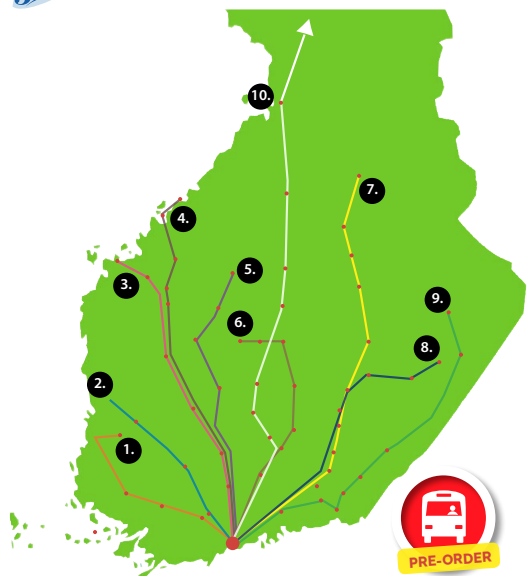

REITTI 7: Kajaani - Iisalmi - Siilinjärvi - Kuopio - Varkaus - Mikkeli - Valkeala - Kouvola

7.

	€/hlö meno-paluu
07:30 Kajaani, Matkahuolto	84
08:10 Sukeva, Neste	84
08:50 Iisalmi, linja-autoasema	74
09:20 Lapinlahti, Matin ja Liisan asema	74
09:50 Siilinjärvi, linja-autoasema	74
10:10 Kuopio, linja-autoasema laiturit 8	74
11:00 Leppävirta, Unnukka	74
11:50 Varkaus, ABC (tauko)	74
13:00 Otava, Pikavuoropysäkki	50
13:25 Vihantasalmi, Pikavuoropysäkki	50
14:05 Kuortti, ABC	50

REITTI 8:
Kerimäki - Savonlinna - Juva

8.

	€/hlö meno-paluu
10:20 Kerimäki, linja-autoasema	74
10:30 Haapakallio, St1 pysäkki	74
10:40 Savonlinna, Lidln pysäkki	74
10:50 Savonlinna, linja-autoasema	74
10:55 Laitaat silta, ABC pikavuoropysäkki	74
11:05 Kallislaitti, Teboil piha	74
11:10 Parkumäki, tienhaara	74
11:20 Hiismäki, tienhaara	74
11:55 Juva, ABC (tauko)	62
12:10 Siiskosen leipomo, pysäkki	62
12:15 Rahula, Olokorjaamon pysäkki	50
12:35 Mikkeli, Matkakeskus pysäkki	50
12:40 Tuuskala, ABC pysäkki	50
12:55 Ristiina, pikavuoropysäkki	50
13:00 Pellos, pikavuoropysäkki	50
13:05 Ristiina, Neste piha	50
13:15 Rantinhovi, pikavuoropysäkki	50
13:30 Tuohikonntti, ABC piha	50
13:50 Valkeala, ABC piha	38
14:15 Kouvola, linja-autoasema	38
14:30 Kuusankoski, keskustan pikav.pys.	38
14:35 Koria, ABC piha	38
14:45 Elimäki, Alppiruusun piha	38
15:25 Pukaro, Pukaron Paroni (tauko)	38
15:30 Lapinjärvi, Teboil piha	38