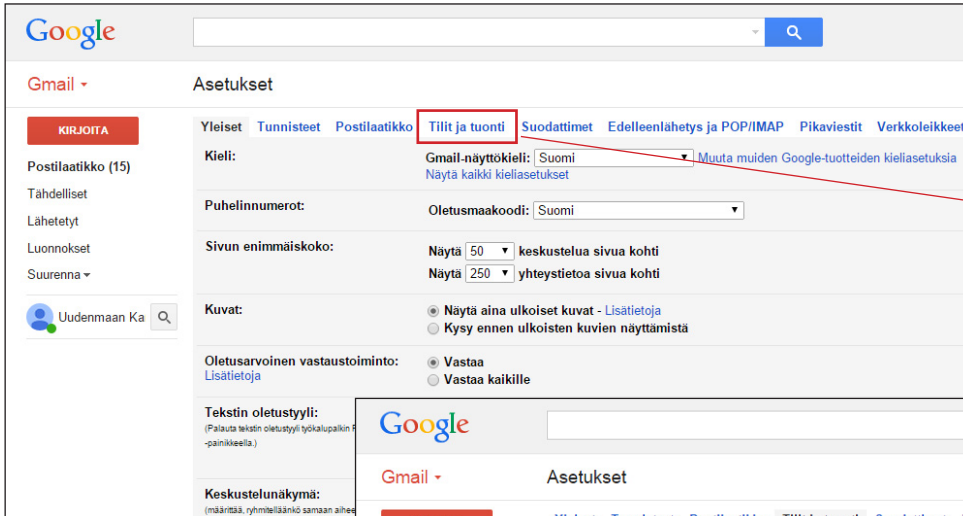

Google-tilin salasanan vaihto

Kirjaudu tilille nykyisellä salasanalla. Siirry Asetukset-välilehdelle.

Siirry Tilit ja tuonti-välilehdelle.

Siirry Vaihda salasana-välilehdelle.

Vaihda salasana

Vaihdon jälkeen tulee vahvistus tekstiviestillä asetuksissa olevan tilin haltijan puhelimeen.