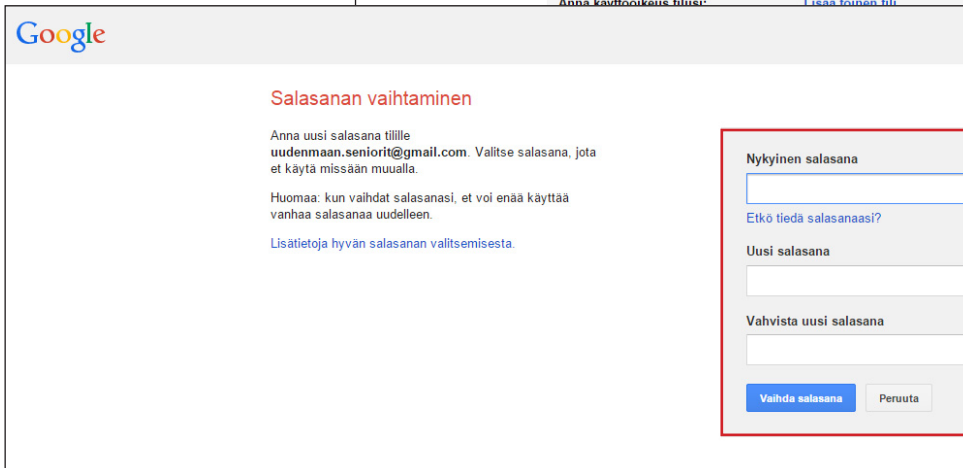

Google-tilin salasanan vaihto

Kirjaudu tilille nykyisellä salasanalla. Siirry Asetukset-välilehdelle.

Siirry Tilit ja tuonti-välilehdelle.

Siirry Vaihda salasana-välilehdelle.

Vaihda salasana

Vaihdon jälkeen tulee vahvistus tekstiviestillä asetuksissa olevan tilin haltijan puhelimeen.