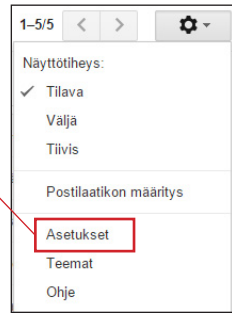

Google-tilin salasanan vaihto

Kirjaudu tilille nykyisellä salasanalla. Siirry Asetukset-välilehdelle.

Siirry Tilit ja tuonti-välilehdelle.

Siirry Vaihda salasana-välilehdelle.

Vaihda salasana

Vaihdon jälkeen tulee vahvistus tekstiviestillä asetuksissa olevan tilin haltijan puhelimeen.