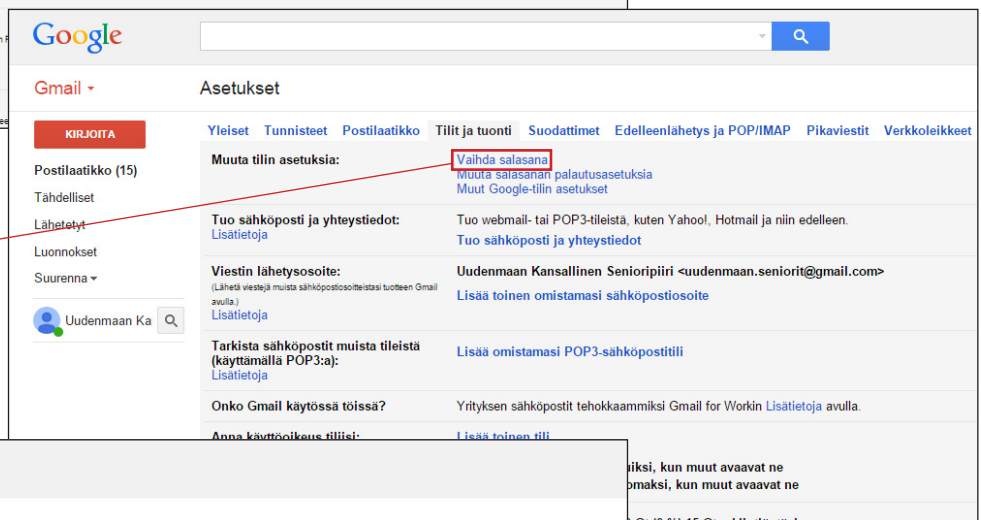

Google-tilin salasanan vaihto

Kirjaudu tilille nykyisellä salasanalla. Siirry Asetukset-välilehdelle.

Siirry Tilit ja tuonti-välilehdelle.

Siirry Vaihda salasana-välilehdelle.

Vaihda salasana

Vaihdon jälkeen tulee vahvistus tekstiviestillä asetuksissa olevan tilin haltijan puhelimeen.