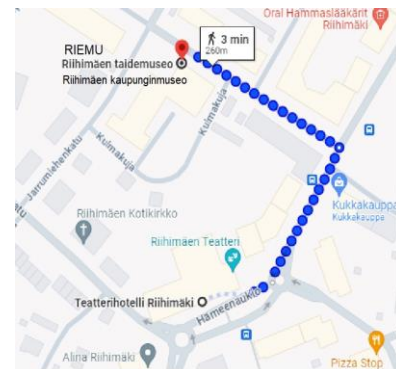

Riihimäen kansalliset seniorit ry

*** Riks ***

Sähköposti:

riihimaki.seniorit@gmail.com

Kotisivut:

<https://riihimaki.senioriyhdistys.fi/>

Hämeen kansallinen senioripiiri ry

Kevätkokous perjantaina 12.4.2024

Teatterihotelli, Hämeenaukio 1, Riihimäki

Ohjelma

09:30 Ilmoittautuminen ja tulokahvit

10:00 Siirtyminen kävellen Riihimäen museokeskus Riemuun
Temppelikatu 8, Riihimäki

10:15 Tutustuminen Riihimäen museokeskus Riemuun
Riihimäen keskustassa sijaitseva museokeskus,
jossa kuvataide ja kulttuurihistoria kohtaavat
iloisella ja raikkaalla tavalla, toimii saman katon
alla kaksi museota, Riihimäen Taidemuseo ja
Riihimäen Kaupunginmuseo.

12:15 Lounas

13:00 Jouni Eho, kaupunginjohtaja

13:30 Pirjo-Liisa Snellman-Tenhunen, seniorilähettiläs,
piirin puheenjohtaja

14:00 Piirin Kevätkokous
Päättösanat

Hämäläisten laulu

Lähtökahvit

Teatterihotelli

Teatterihotelli

Teatterihotelli

Teatterihotelli

Tervetuloa!

Ilmoittautumiset yhdistyksittäin keskiviikkoon 31.3. mennessä sähköpostilla osoitteeseen maiija.sumi@elisanet.fi. Osallistumismaksu 40 euroa/hlö maksetaan yhdistyksittäin 31.3. mennessä piirin tilille FI81 5396 0220 2871 23.

Piiri maksaa Riihimäen museokeskus Riemun. Muistetaan kuitenkin: Museokortilla ja Riihimäen taidemuseon ystävien kortilla pääsee ilmaiseksi Riemuun.

Hämeen kansallinen senioripiiri ry

Sähköposti:

seniorithameen@gmail.com

Kotisivut:

<https://hame.senioripiiri.fi/>