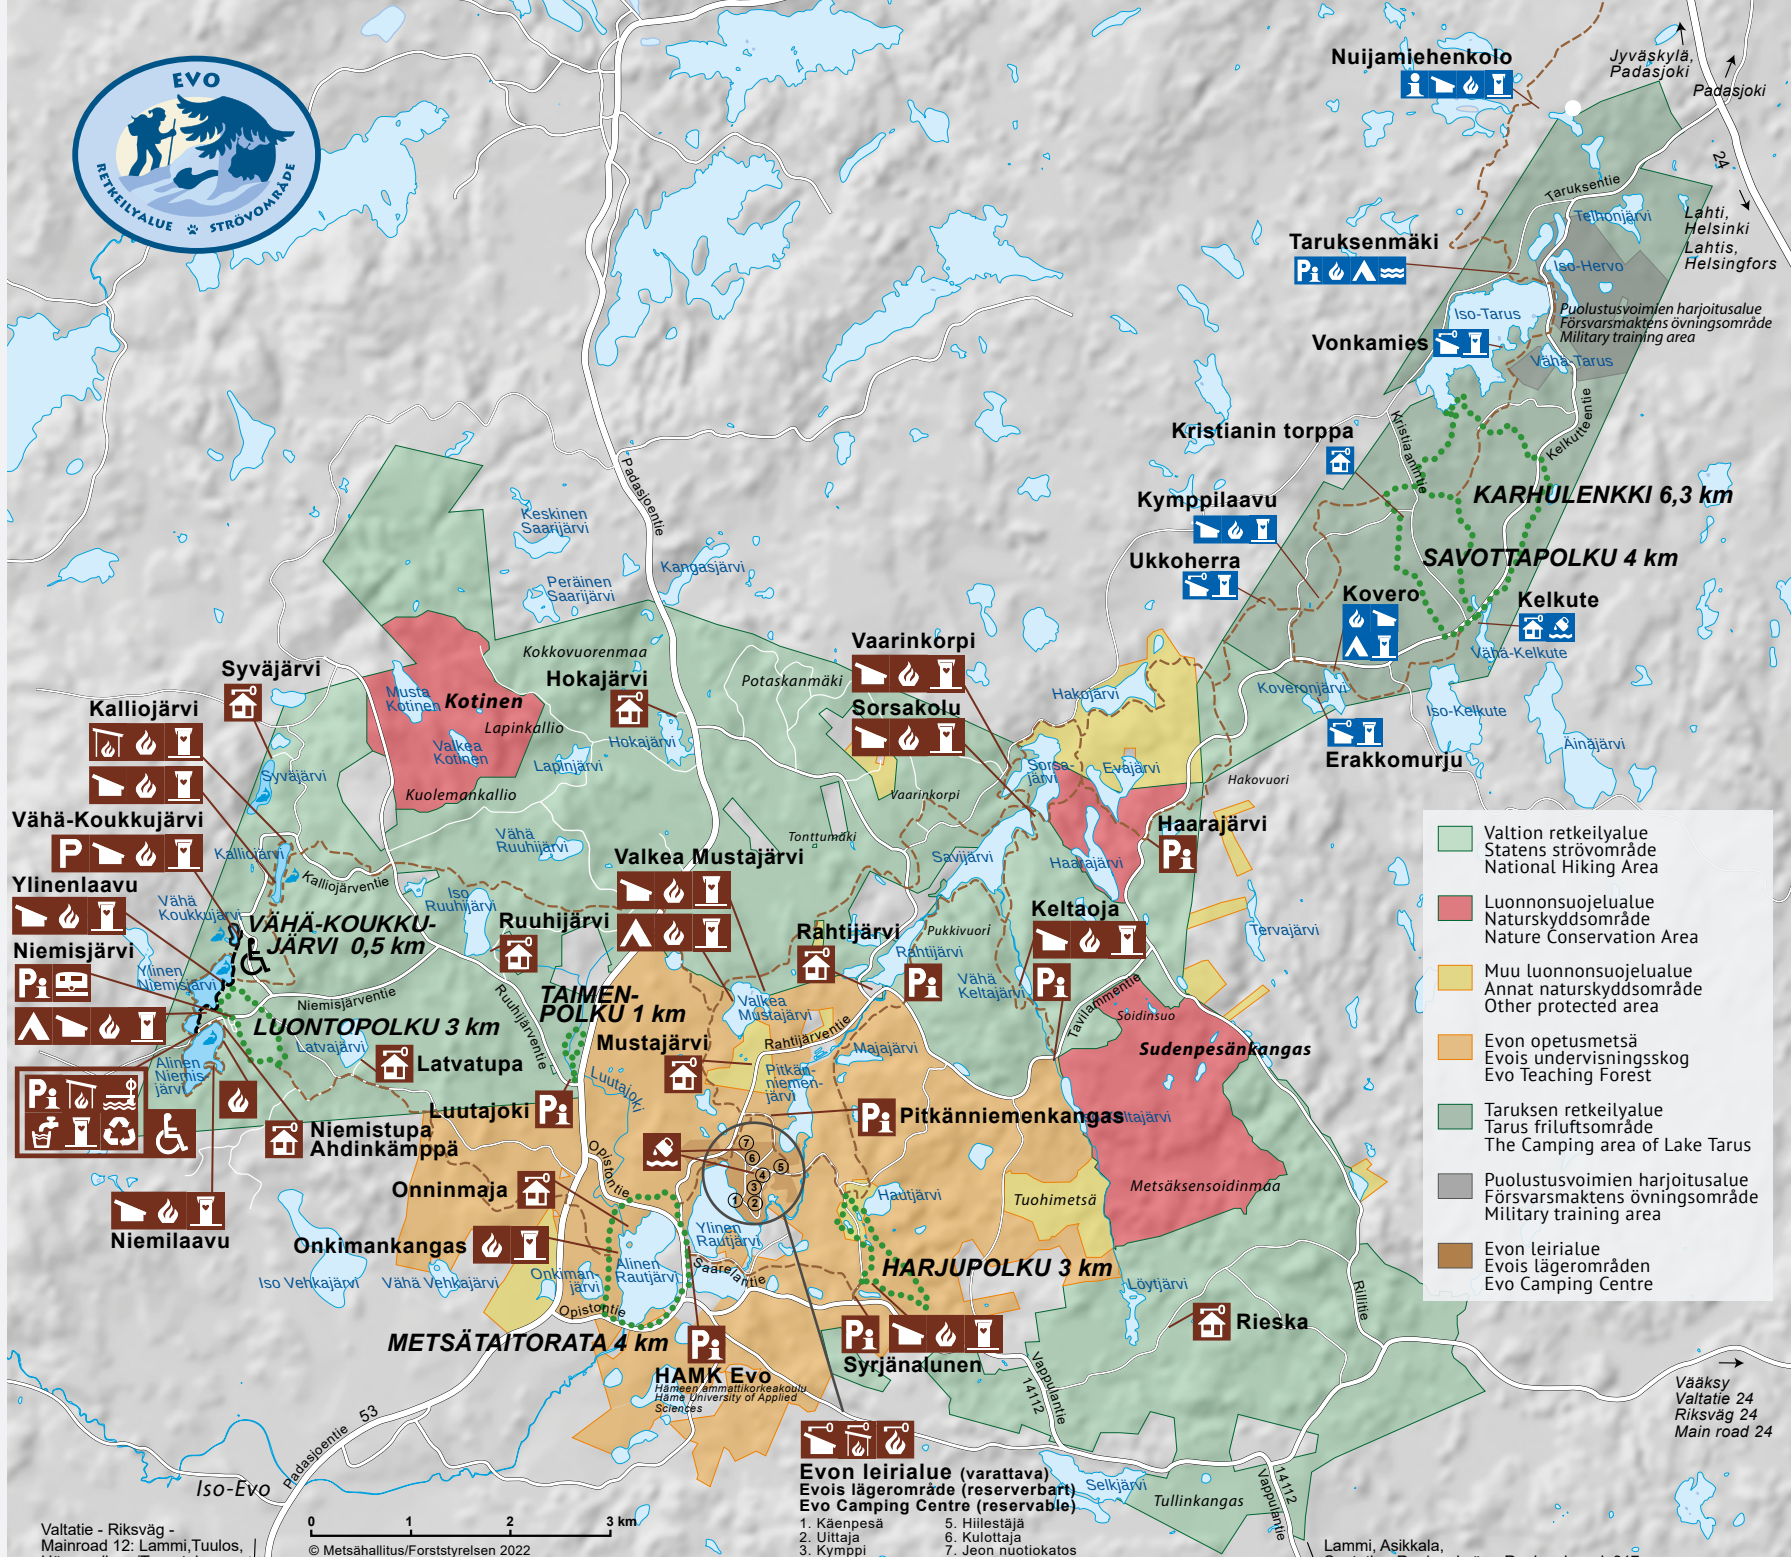

Evon retkeilyalue Evois strövmråde Evo Hiking Area

-  Opastustaulu - Informationstavla - Information board
-  Pysäköinti - Parkering - Parking
-  Tulentekopaikka - Eldplats - Campfire site
-  Keittokatos - Kokskjul - Cooking shelter
-  Telttailupaikka - Tältningsområde - Tent site
-  Laavu - Skärmskydd - Lean-to shelter
-  Varauslaavu - Reserverbart skärmskydd - Rental lean-to shelter
-  Varauskeittokatos - Reserverbart kokskjul - Reservable cooking shelter
-  Varaustulentekopaikka - Reserverbart eldplats - Reservable campfire site
-  Vuokratupa - Hyresstuga - Rental hut
-  Matkailuajoneuvoalue - Onråde för campingfordon - RV sites
-  Lähde/kaivo - Källa/brunn - Spring/well
-  Vesipiste - Vattenpost - Drinking water
-  Uimapaikka - Badplats - Swimming
-  Pienilaituri - Badbrygga - Small jetty
-  Esteetön palvelu - Tillgänglig tjänst - Accessible
-  Virkistyskalastus - Fiskeområde - Recreational fishing
-  Kuivakäymälä - Torrtoalett - Dry toilet
-  Jätteiden lajittelupiste - Avfallssortering - Recycling
-  Ilvesvaellus-retkeilyreitti - Vandringssled - Hiking route
-  Esteetön reitti 0,5 km - Tillgänglig led - Accessible trail
-  Vaativa esteetön reitti 1,3 km - Krävande tillgänglig led - Demanding accessible trail
-  Luontopolku - Naturstig - Nature Trail
-  Muun tahon ylläpitämä kohde - Service upprätthållen av en annan aktör - Facility managed by other organisation

-  Valtion retkeilyalue - Statens strövmråde - National Hiking Area
-  Luonnonsuojelualue - Naturskyddsområde - Nature Conservation Area
-  Muu luonnonsuojelualue - Annat naturskyddsområde - Other protected area
-  Evon opetusmetsä - Evois undervisningsskog - Evo Teaching Forest
-  Taruksen retkeilyalue - Tarus friluftsområde - The Camping area of Lake Tarus
-  Puolustusvoimien harjoitusalue - Försvarsmaktens övningsområde - Military training area
-  Evon leirialue - Evois lägerområden - Evo Camping Centre