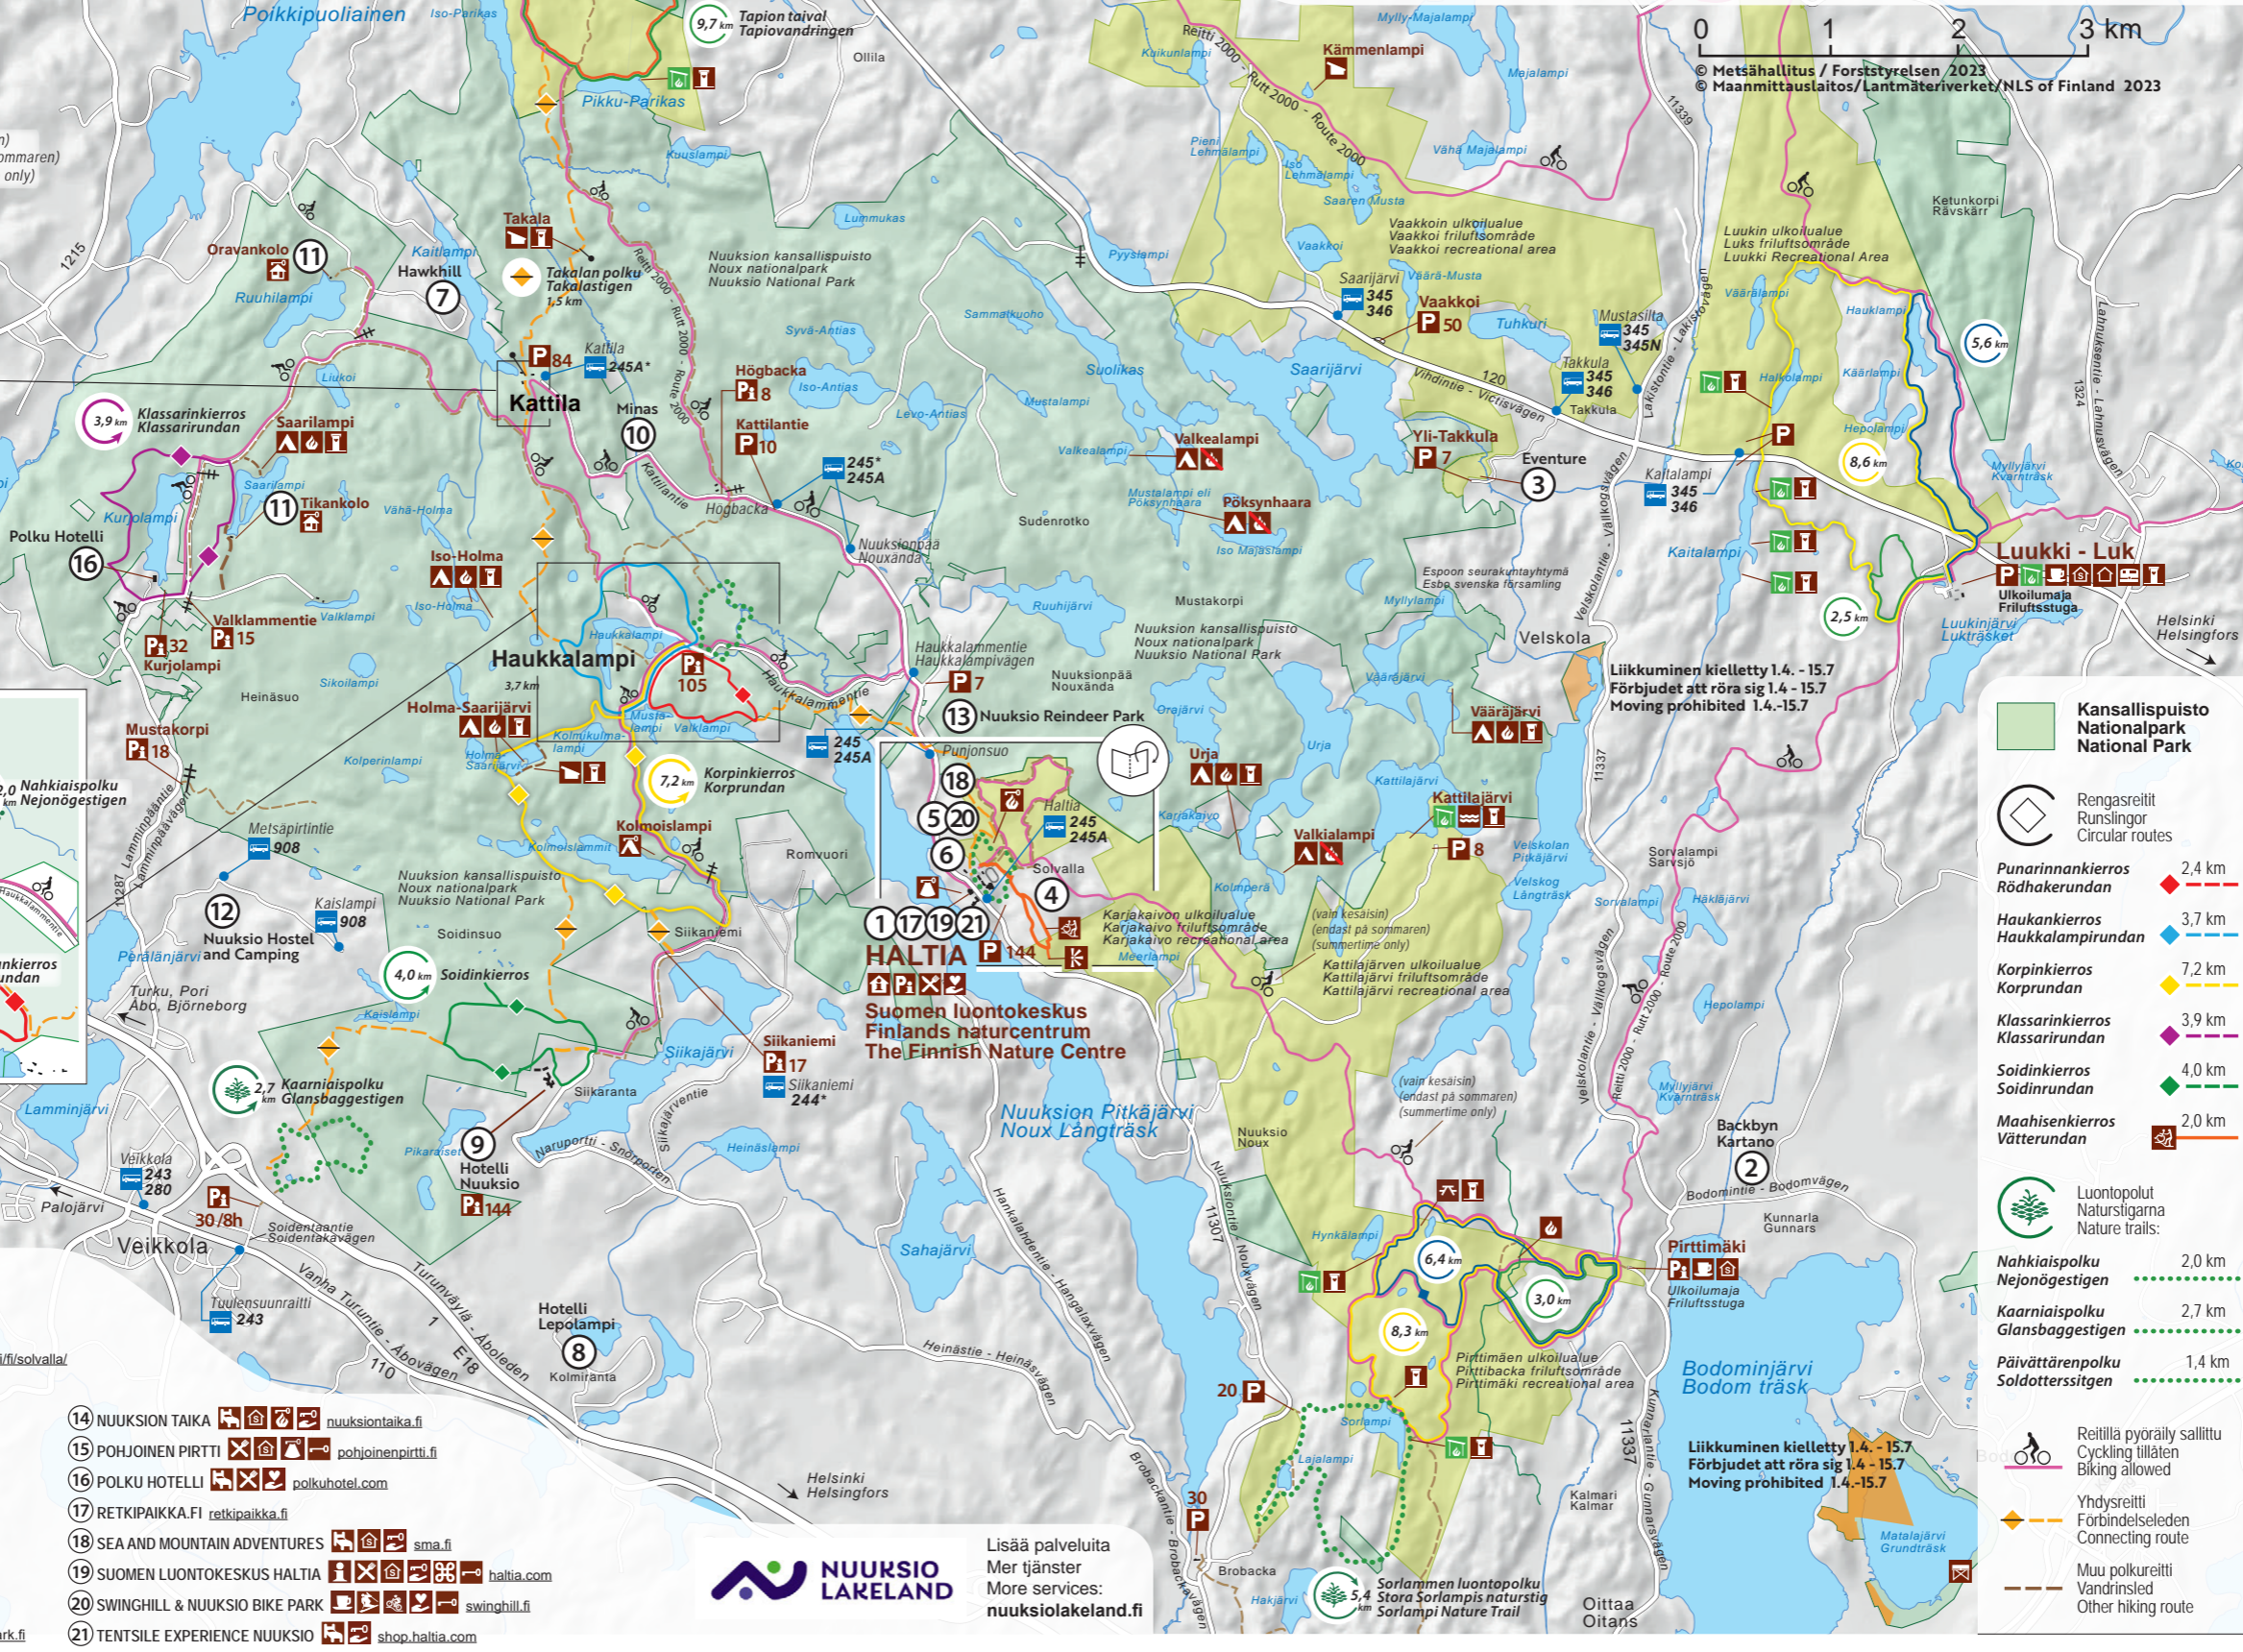

- 14 NUUKSION TAIKA nuuksiontaika.fi
- 15 POHJOINEN PIRTTI pohjoinenpirtti.fi
- 16 POLKU HOTELLI polkuhotel.com
- 17 RETKIPAIKKA.FI retkipaikka.fi
- 18 SEA AND MOUNTAIN ADVENTURES sma.fi
- 19 SUOMEN LUONTOKESKUS HALTIA haltia.com
- 20 SWINGHILL & NUUKSIO BIKE PARK swinghill.fi
- 21 TENTISLE EXPERIENCE NUUKSIO shop.haltia.com