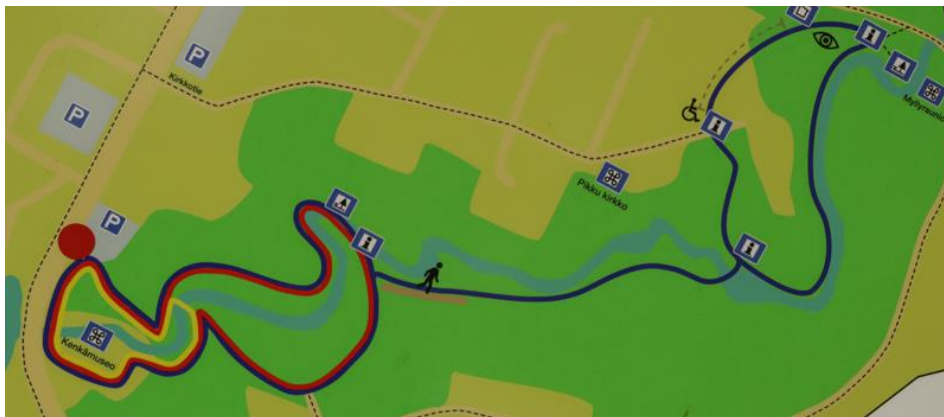

Suolijärvi

Juupajoen Rotko