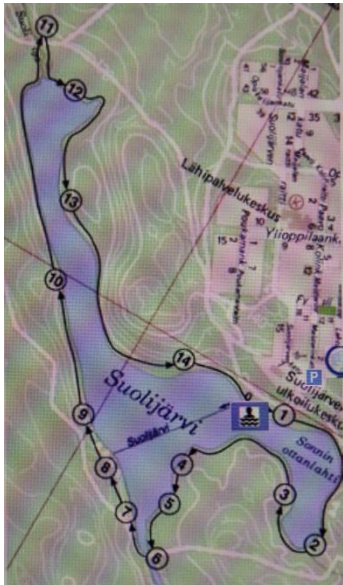

Maatianharju