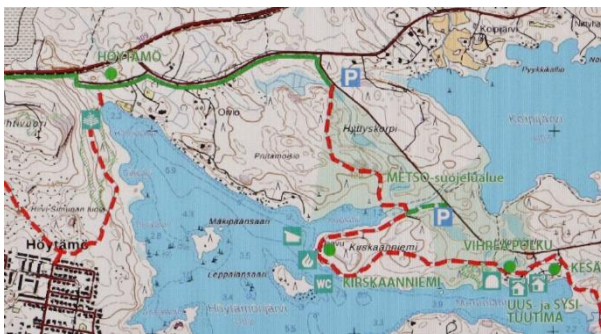

Suolijärvi

Juupajoen Rotko