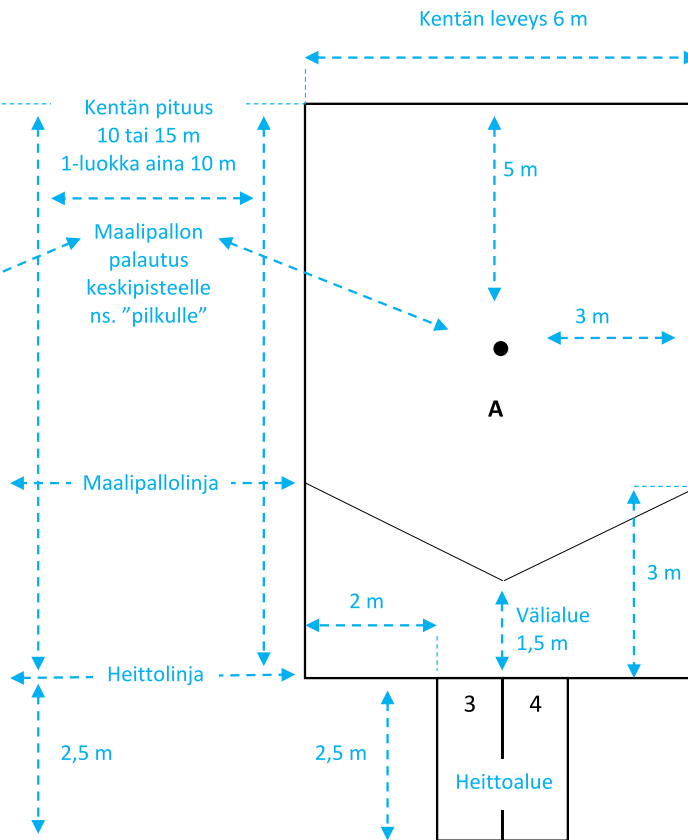

Pari- ja joukkuekilpailu

Henkilökohtainen kilpailu

Henkilökohtaisen kilpailun heittoruudut ovat 3-4

Parikilpailun heittoruudut ovat 2-3-4-5

Joukkuekilpailun heittoruudut ovat 1-2-3-4-5-6