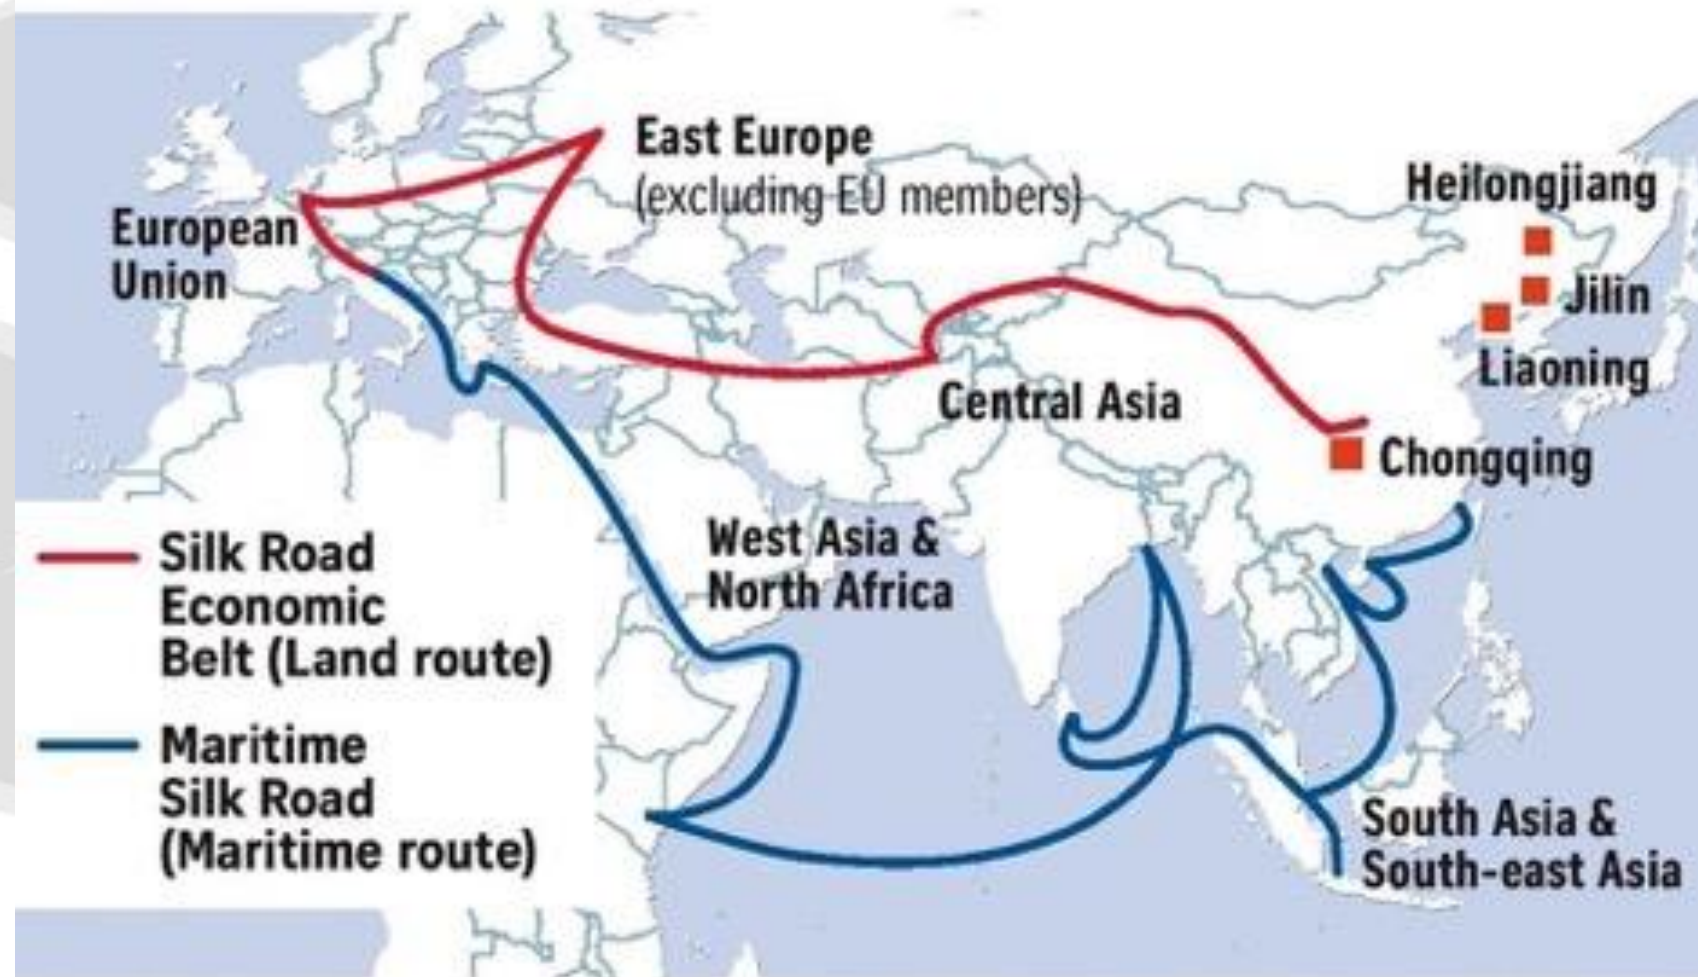

HYBRID CoE

The European Centre of Excellence for Countering Hybrid Threats

HYBRID CoE

The European Centre of Excellence for Countering Hybrid Threats

SOURCE: YOUTUBE

China's One Belt, One Road initiative

Source: BLOOMBERG STRAITS TIMES GRAPHICS

HYBRID CoE

The European Centre of Excellence for Countering Hybrid Threats

Source: Dawn 13 Sept 2021

- China's truck manufacturing giant opens first assembly plant in in Algeria

- Source: Xinhua| 2018-05-09 16:24:27 | Editor: Yurou

Великочитай

TURVALLISUUSUHKIEN EHKÄISY SODAN PERUSTEENA

KUINKA DEMOKRAATTINEN OIKEUSVALTIO
VASTAA SUURVALLAN “LEGITIIMEIHIN
ALUEVAATIMUKSIIN”?

- SUOMI 1939
- UKRAINA 2014 – 2022
- SEURAAVAT?

“EI KÄY!”

=> AINA “LEGITIIMI
TURVALLISUUSOPERAATIO”

НОВОСТИ
КАРТА
ДЕРЖАВИ

Nato troop
numbers
in region