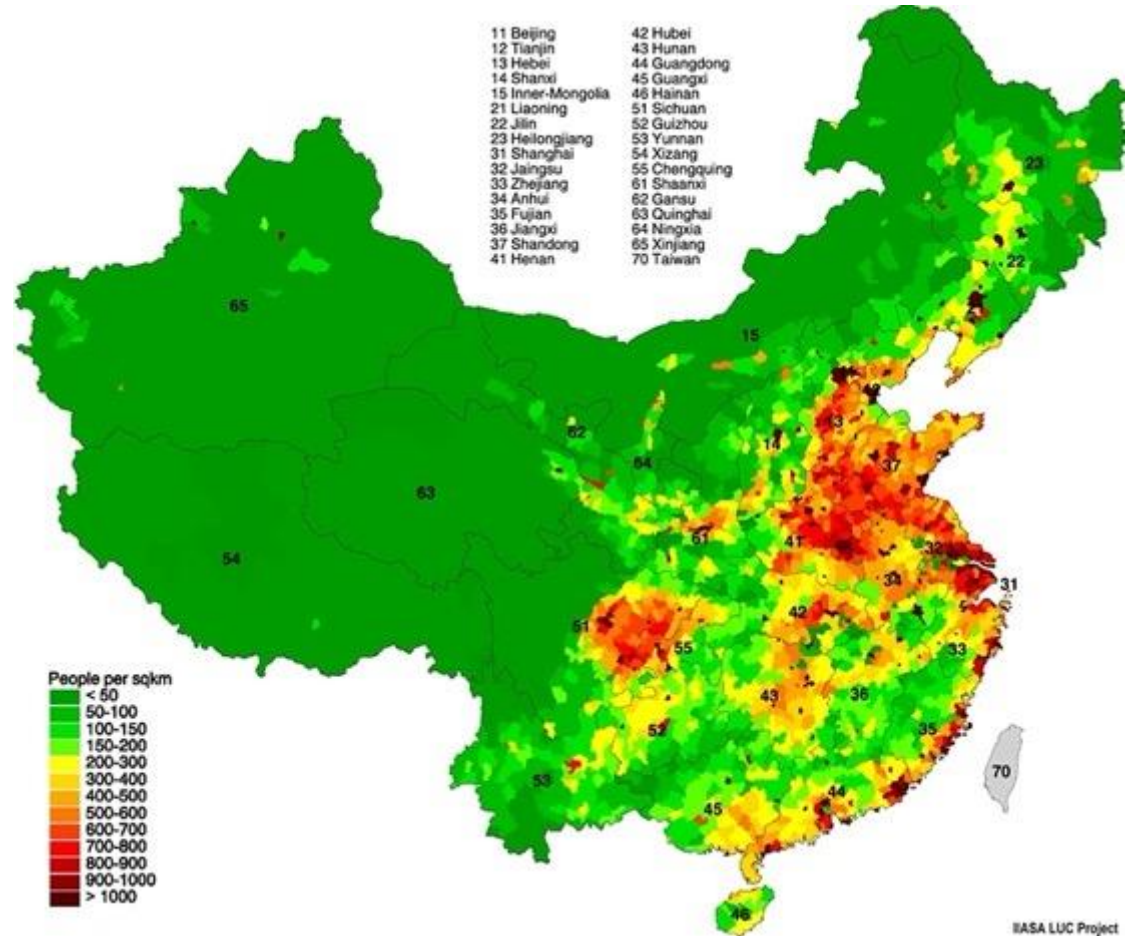

HYBRID CoE

The European Centre of Excellence for Countering Hybrid Threats

MITÄ VENÄJÄ MIETTI 30 VUOTTA JA VIELÄ VUODEN 2020 ALUSSA?

RUSSIA
BEYOND

POPULATION DENSITY
(PEOPLE/KM²)

- | | |
|-------------------|--------------|
| 11 Beijing | 42 Hubei |
| 12 Tianjin | 43 Hunan |
| 13 Hebei | 44 Guangdong |
| 14 Shanxi | 45 Guangxi |
| 15 Inner-Mongolia | 46 Hainan |
| 21 Liaoning | 51 Sichuan |
| 22 Jilin | 52 Guizhou |
| 23 Heilongjiang | 53 Yunnan |
| 31 Shanghai | 54 Xizang |
| 32 Jiangsu | 55 Chengqing |
| 33 Zhejiang | 61 Shaanxi |
| 34 Anhui | 62 Gansu |
| 35 Fujian | 63 Qinghai |
| 36 Jiangxi | 64 Ningxia |
| 37 Shandong | 65 Xinjiang |
| 41 Henan | 70 Taiwan |

- People per sqkm
- < 50
 - 50-100
 - 100-150
 - 150-200
 - 200-300
 - 300-400
 - 400-500
 - 500-600
 - 600-700
 - 700-800
 - 800-900
 - 900-1000
 - > 1000

BASA LUC Project

HYBRID CoE

The European Centre of Excellence for Countering Hybrid Threats