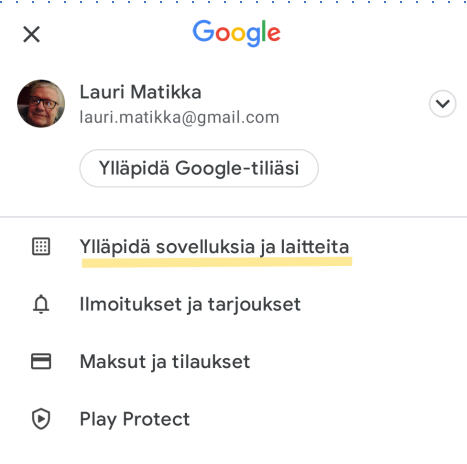

Seniorin digiongelmia

4. Ohjelmien päivitykset

**Tietokoneella: Asetukset -> Windows Update
Ohjelmapäivityksistä yleensä ilmoitus**

Puhelimella/tabletilla: Päivitys Google Kaupan kautta