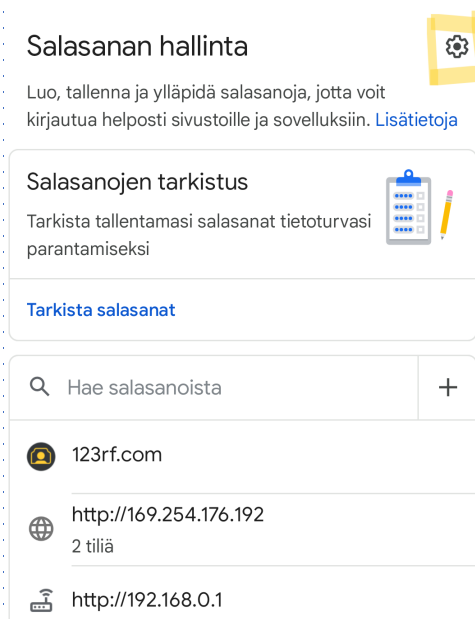

Seniorin digiongelmia

Salasanat ja evästeet

Salasanalla varmistetaan palvelun yksilöity käyttöoikeus. Googlen Chrome ja MS Edge tarjoavat **salasanojen tallennusohjelman sekä automaattisen kirjautumisen täytön**. Tarjolla on myös ostettavia tallennusohjelmia mm. F-Securella.