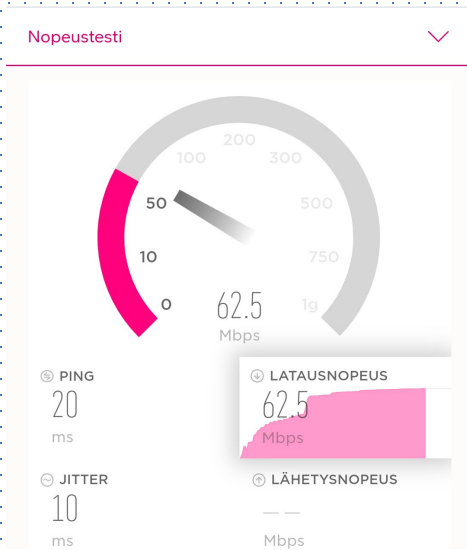

## 2. Verkko

Ilman toimivaa digiverkkoa palveluihin ei pääse, eli kodin digiverkko kuntoon

**Ulkoverkko:**

**valokuitukaapeli/taloverkko vai langaton wlan**

**Mobiiliverkko: (SIM) puhelin ja tabletti**

**Sisäverkko: wlan, ethernet, sähköverkon käyttö, bluetooth ja muut lähiyhteydet laitteiden välillä**

**Yhteysongelmat: tarkista verkkokuvake, mittaa ensin nopeus ja signaali, katkaise virta modeemista n. 15 sekunniksi**

*"Nopeus on enintään mainittu maksiminopeus, mutta vähintään kolmasosa tästä nopeudesta."*