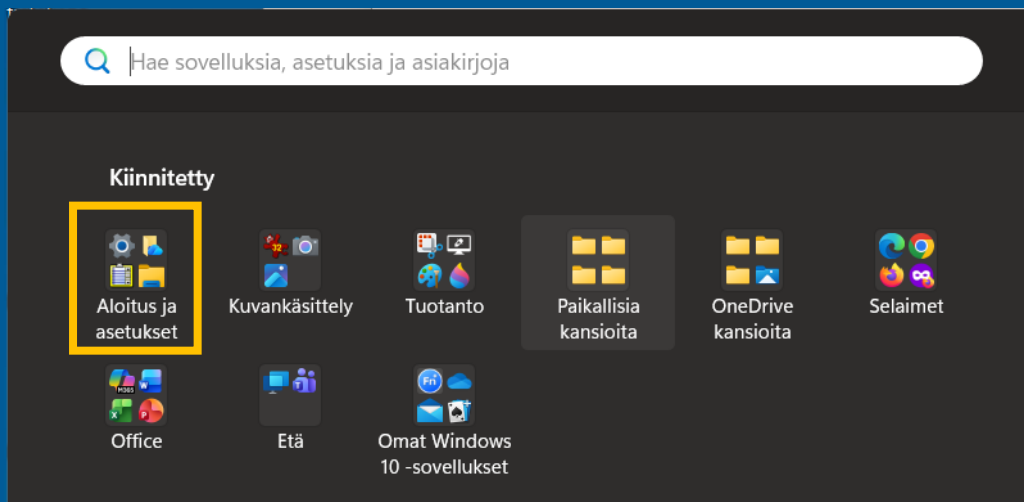

Kiinnitettyjä kohteita voi kerätä ryhmiin, jotka saa itse nimetä.