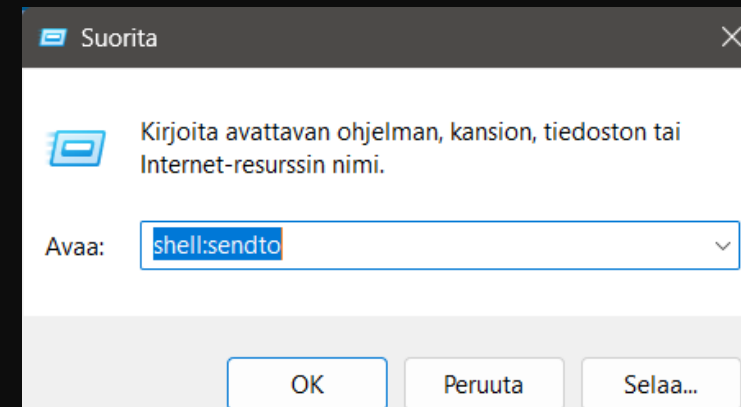

Huomattavan edistynyt mahdollisuus: ”Lähetä kohteeseen:” valikkoon voi ohjelmoida omia komentorutiineitaan. Varsin erikoista: Tämä oli toteutettu monipuolisemmin Windows 7 versiossa.