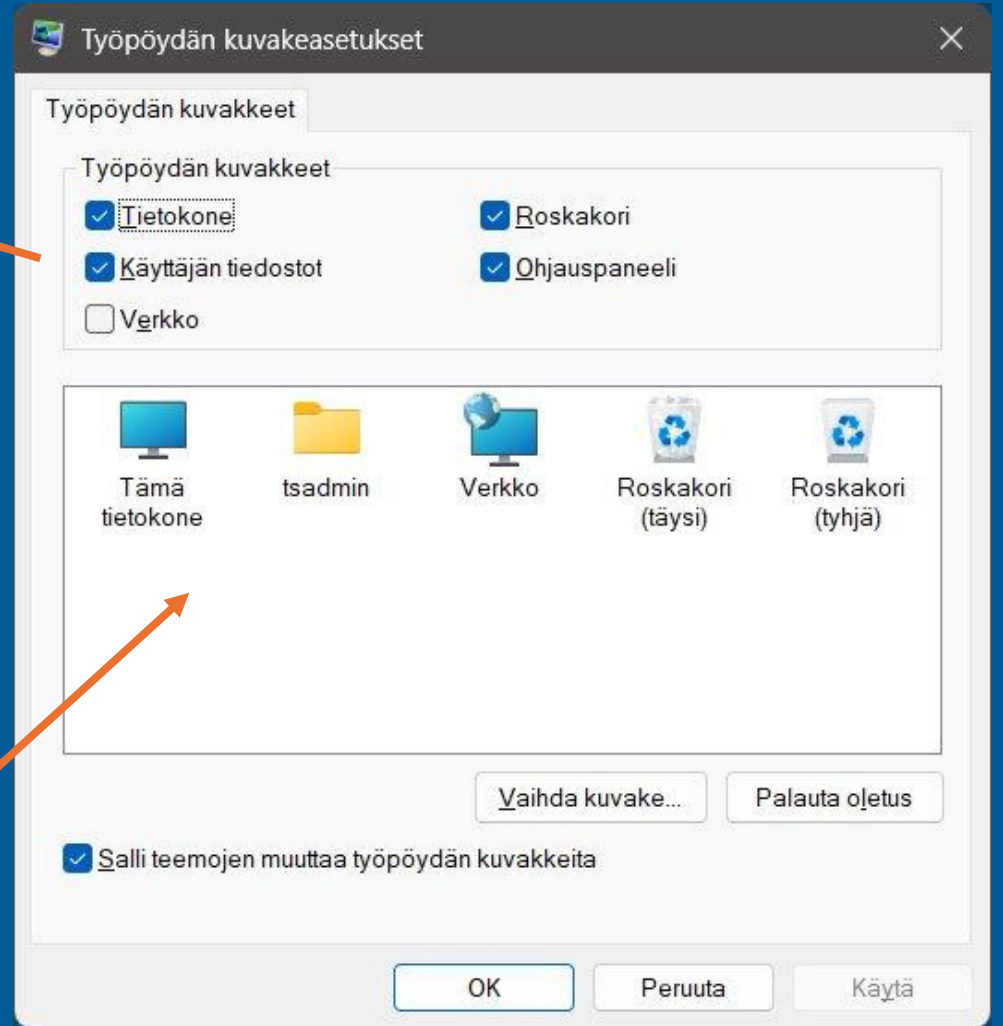

Tärkeät vakiokuvakkeet esiin työpöydälle

Tiedostojatkeet näkyviin. Asiasta myöhemmässä diassa.