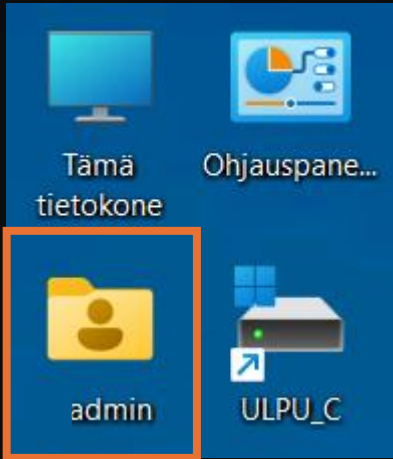

View options in the 'Näytä' menu:

- Suurimmat kuvakkeet
- Suuret kuvakkeet
- Keskikokoiset kuvakkeet
- Pienet kuvakkeet
- Luettelo
- Tiedot
- Kuvakkeet ja tiedot
- Sisältö
- Tiedot-ruutu
- Esikatseluruutu
- Näytä

View options in the 'Näytä' sub-menu:

- ✓ Siirtymisruutu
- ✓ Kutistettu näkymä
- ✓ Kohteiden valintaruudut
- ✓ Tiedostotunnisteet
- ei Piilotetut kohteet

2

Resurssienhallinta

[Win]+E

Resurssienhallinnan päänäkymä, Microsoftin vakio-oletuksilla

Ei välttämättä selkein lähtöpisteistä

Resurssienhallinta lähtökohtana käyttäjän päähakemisto (eli "juuri")

Entä missä
siis minun
omat
tiedostoni
ovat?

Vaihtoehtona
paikallinen
kovalevy

Entä missä
siis minun
omat
tiedostoni
ovat?