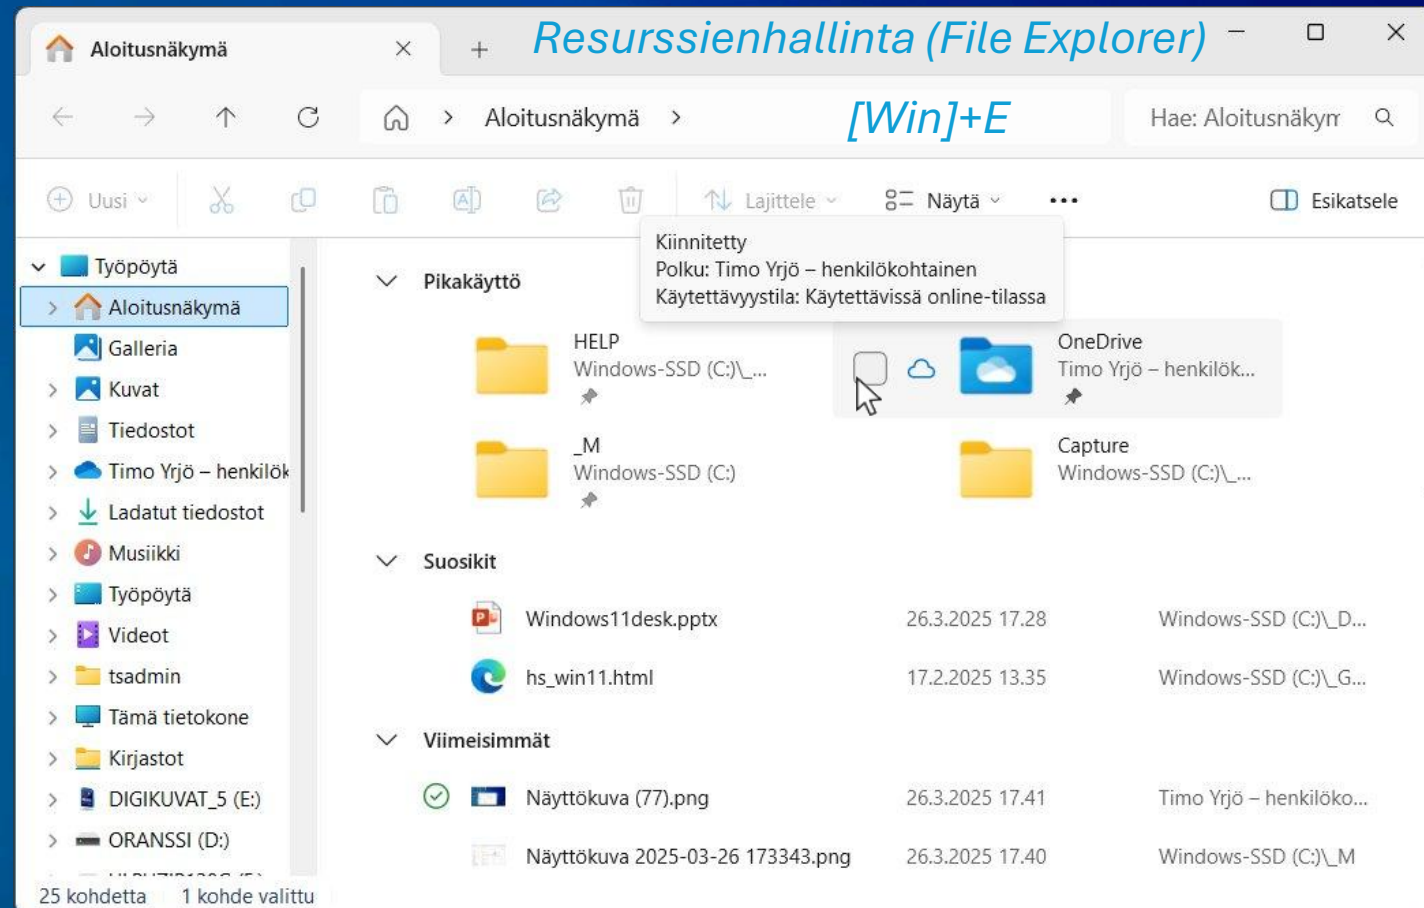

Tehtäväpalkki (Taskbar)