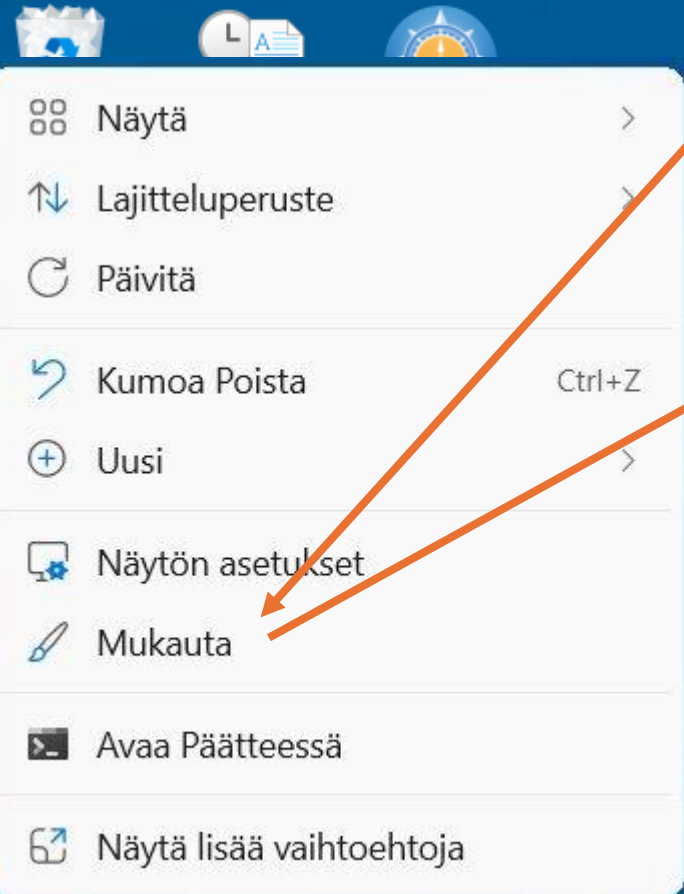

**Vaihtoehtoisia tapoja:
Mukauta (klik hiiren oikea)
Tausta > Valitse**

Muutettuina myös:

Tehtäväpalkin asetukset >

Tehtäväpalkin toiminnot >

Tehtäväpalkin tasmaus [Vasen]

Haku [Pelkkä hakukuvake]

Työpöytä (Desktop)

↓ Aloitus (Start)

Ilmaisinalue ↓ (System tray)

Tehtäväpalkki (Taskbar)

23.55
28.2.2025

Huolehditaan työpöydän kuvakkeet näkyviin (jos ne ovat kadoksissa)

The image shows the Windows taskbar context menu. The 'Näytä' (Show) option is highlighted with an orange border. A secondary menu is open, showing 'Näytä työpöydän kuvakkeet' (Show desktop icons) also highlighted with an orange border.

Option	Shortcut
Näytä	
Lajitteluperuste	
Päivitä	
Kumoa Poista	Ctrl+Z
Uusi	
Näytön asetukset	
Mukauta	
Avaa Pääteessä	
Näytä lisää vaihtoehtoja	
Suuret kuvakkeet	Ctrl+Vaihto+2
Keskikokoiset kuvakkeet	Ctrl+Vaihto+3
Pienet kuvakkeet	Ctrl+Vaihto+4
Järjestä kuvakkeet automaattisesti	
Tasaa kuvakkeet taulukkoon	
Näytä työpöydän kuvakkeet	

Tärkeät vakiokuvakkeet esiin työpöydälle

Tiedostojatkeet näkyviin. Asiasta myöhemmässä diassa.

Kohteiden informaation ja valintatavan asetussuosituksia Resurssienhallintaan

The screenshot shows a Windows File Explorer window titled 'POWERPNT365'. The address bar shows the path: > ... > _D > POWERPNT365 >. The search bar contains 'Hae: POWERPNT3'. The left sidebar shows the navigation pane with 'Tämä tietokone' selected. The main pane shows a list of files and folders. A context menu is open over the 'Näytä' button, showing various view options. Two options are highlighted with red boxes: 'Kohteiden valintaruudut' (checked) and 'Tiedostotunnisteet' (checked). A yellow warning icon with three exclamation marks is located in the bottom right corner of the image.