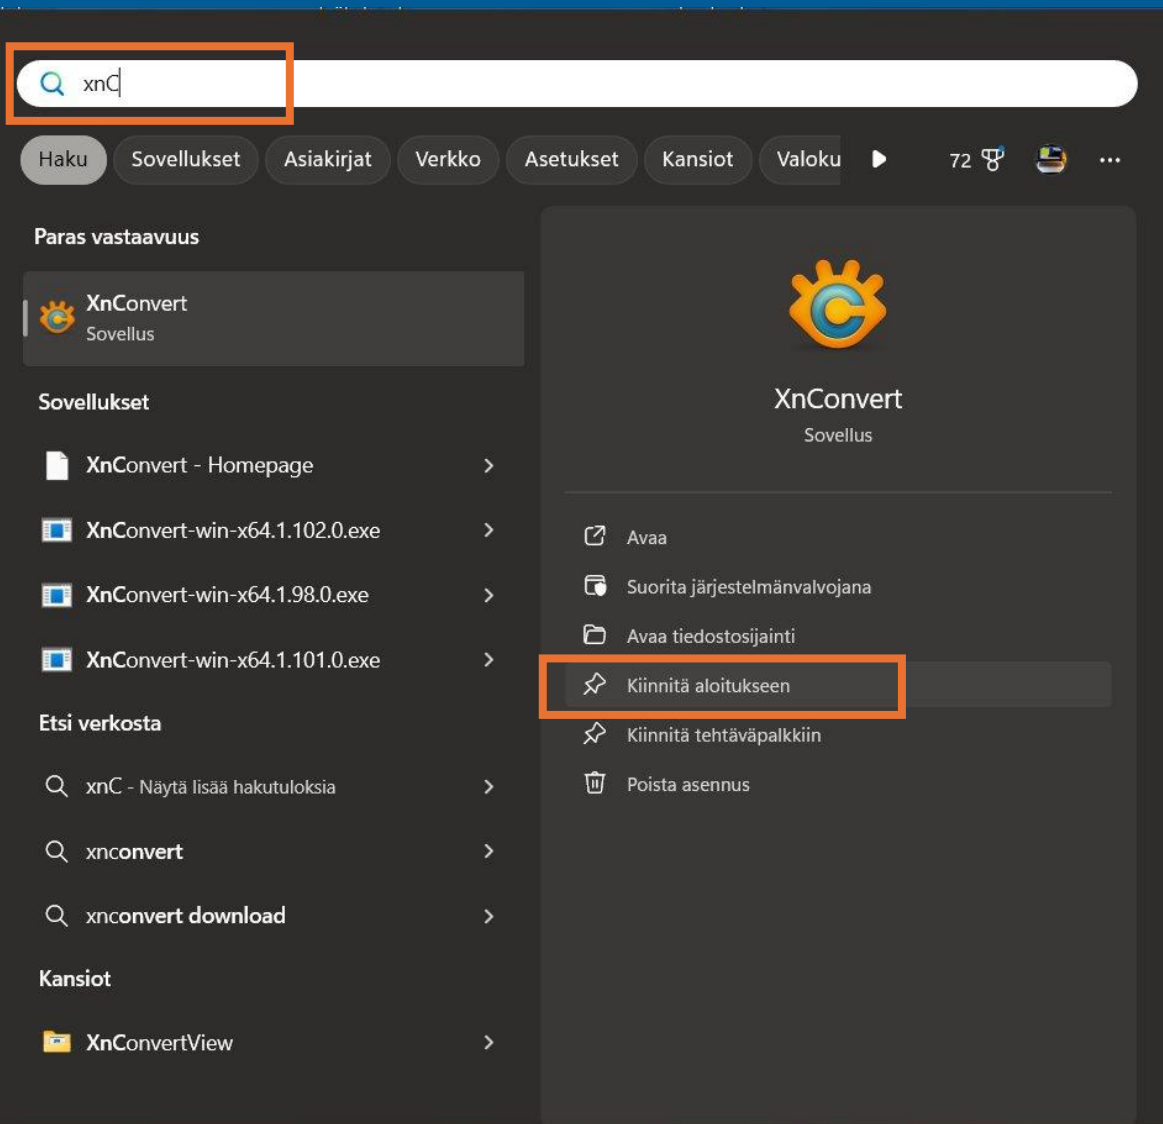

Esimerkki: Hae ja kiinnitä esimerkiksi XnConvert kuvatiedostojen muunnosohjelma aloitukseen

Täälläpä nyt on