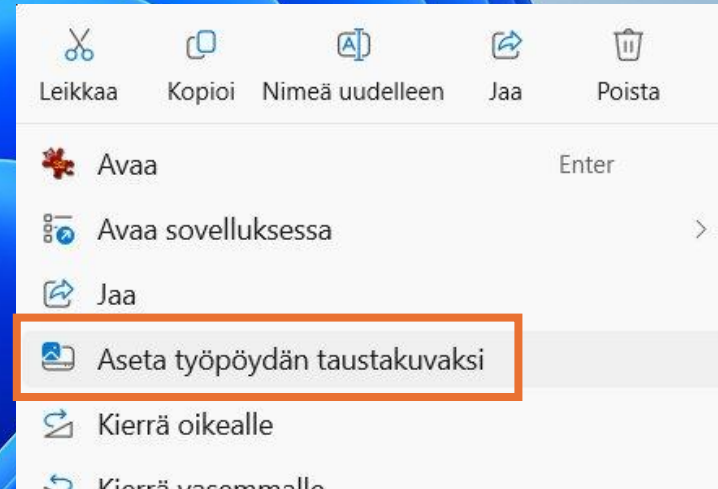

Fri 28-Feb-2025

[Customize the Windows Start Menu](#)
[Windowsin aloitusvalikon mukauttaminen](#)

Windows 10 > Windows 11 ilmeisimmät muutokset

1. Aloitus-osio 2. Resurssienhallinta 3. Lisätasoja

Osin myös ulkoasun ja valikkojen design kosmetiikkaa

Aloitusvalikko (Start Menu)

Ctrl + Esc

Tehtäväpalkki (Taskbar)

1

Aluksi suosituksia vakioasetuksiksi

Mennään esityksessä hieman asioiden edelle muuttamalla vakioasetuksia. Vaihdetaan ensimmäiseksi työpöytään hieman vähemmän sekava taustakuva.

**Vaihtoehtoisia tapoja:
Mukauta (klik hiiren oikea)
Tausta > Valitse**

Muutettuina myös:

Tehtäväpalkin asetukset >

Tehtäväpalkin toiminnot >

Tehtäväpalkin tasmaus [Vasen]

Haku [Pelkkä hakukuvake]

Työpöytä (Desktop)