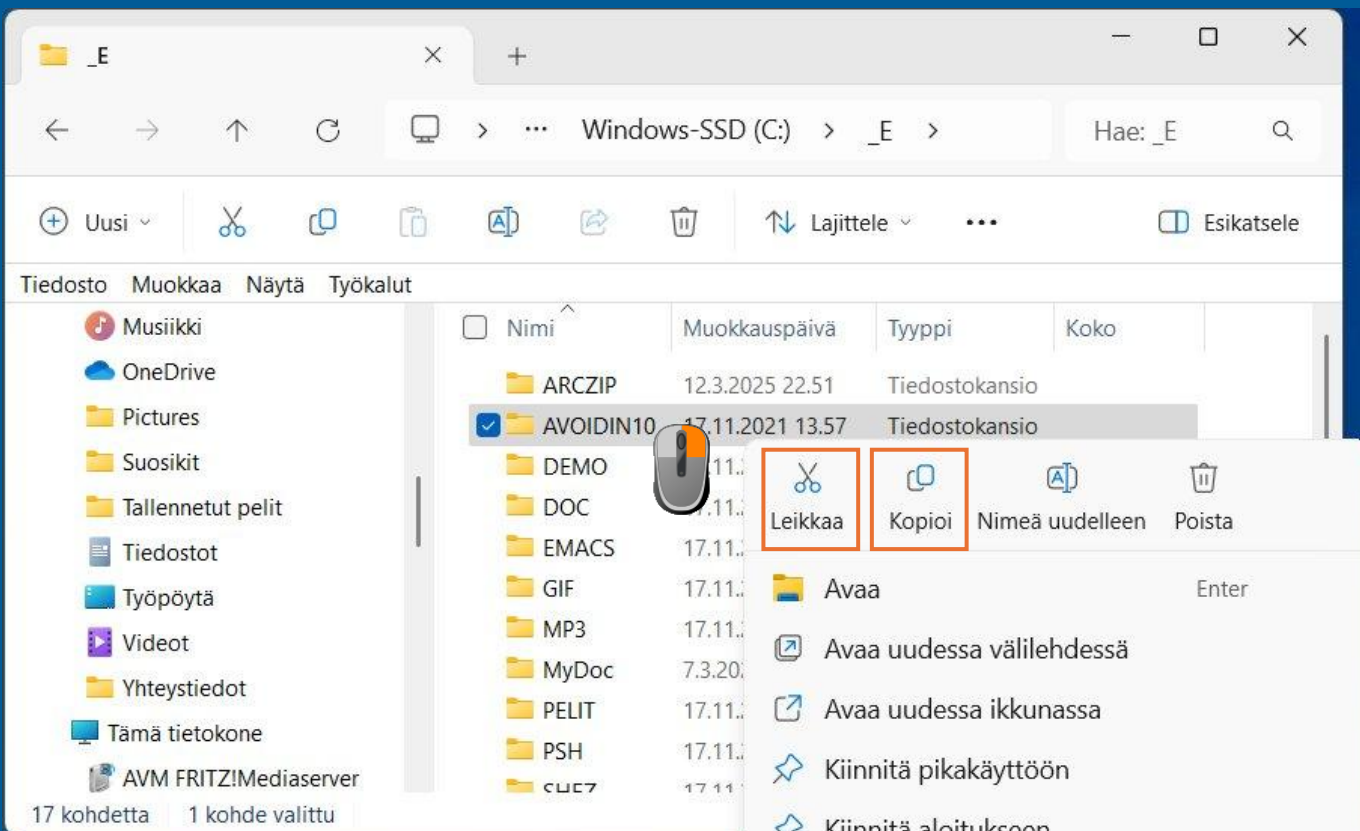

XnViewMP

Lopeta

Ctrl+Q

Kohteiden ”raahaamista” W11 Resurssienhallinnassa hiirellä vetämällä

Lisäksi diassa näytettävien (sarake)tietojen valinnasta

The screenshot shows two File Explorer windows. The left window is titled 'POWERPNT365' and shows a list of files including 'AndroidSetup.pdf', 'AndroidSetup.pptx', 'EnglishClub.pdf', 'EnglishClub.pptx', 'EnglishClubTStips.pdf', 'EnglishClubTStips.pptx', 'EnglishClubWithNotes.docx', and 'EnglishClubWithNotes.pdf'. The right window is titled 'TEMP' and shows a list of files including 'Clipboard_20250414_01.jpg' and 'Clipboard_20250414_02.jpg'. A mouse cursor is shown dragging a file from the left window to the right window. A context menu is visible over the right window, and a table of clipboard items is shown below it.

Kopioi tähän
Siirrä tähän
Luo pikakuvakkeet tähän
Peruuta

Esimerkissä nuolet vievät eri kohteisiin

[Alt]+  Vedä alas painettuina

Ehkä yleispätevin ratkaisu

Perinteinen tapa siirtää tai kopioida

Kohde

Lähde

**Kontekstivalikko
(Context Menu)**

**Tai pikanäppäimin: Ctrl+X Ctrl+C Ctrl+V
(Ctrl+Poista > Roskakoriin; Ctrl+Poista)**

Kohteiden kuljetusta Resurssienhallinnassa hiirellä vetämällä 2 Mutta toiminto voi vaihdella lähteestä ja kohteesta riippuen