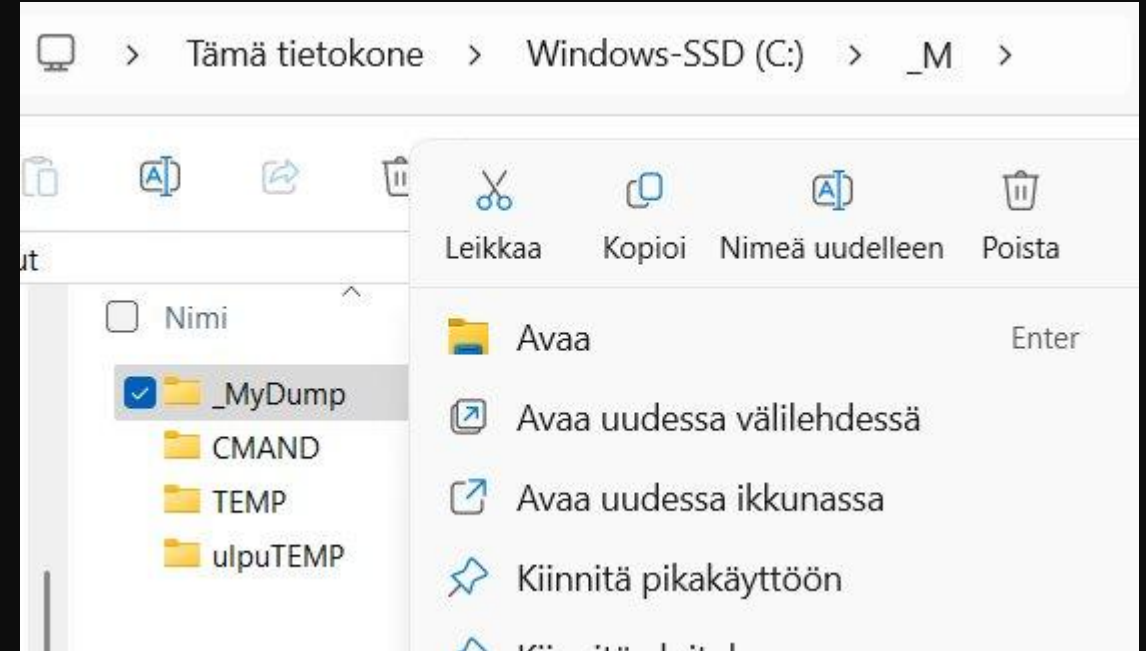

**Tai pikanäppäimin: Ctrl+X Ctrl+C Ctrl+V
(Ctrl+Poista > Roskakoriin; Ctrl+Poista)**

Kohteiden kuljetusta Resurssienhallinnassa hiirellä vetämällä 2 Mutta toiminto voi vaihdella lähteestä ja kohteesta riippuen

Vedä = Yleensä siirrä
Vedä = Kopioi, jos eri mediaan

[Ctrl]+

Vedä = Kopioi

[Vaihda]+

Vedä = Siirrä

[Alt]+

Vedä = Luo linkki

**Liikaa muistettavaa, käytä edellisen dian yleisratkaisua
tai muodosta kokeilemalla itsellesi soveltuva käytäntö**

Toiseen hakemistoon vaihtaminen

Toisenkin hakemiston avaaminen

Ctrl+ 

**Eli
tuplaklikkauksella**

Windows 11 uutuuus, välilehdet Resurssienhallinnassa

The screenshot shows the Windows 11 File Explorer interface. The address bar indicates the current location is `_D > POWERPNT365`. The left sidebar shows the navigation pane with various folders and drives. The main pane displays a list of files and folders in the `PPMISC` directory. A context menu is open over the `PPMISC` folder, and the option `Avaa uudessa välilehdessä` is highlighted with a red rectangular box.