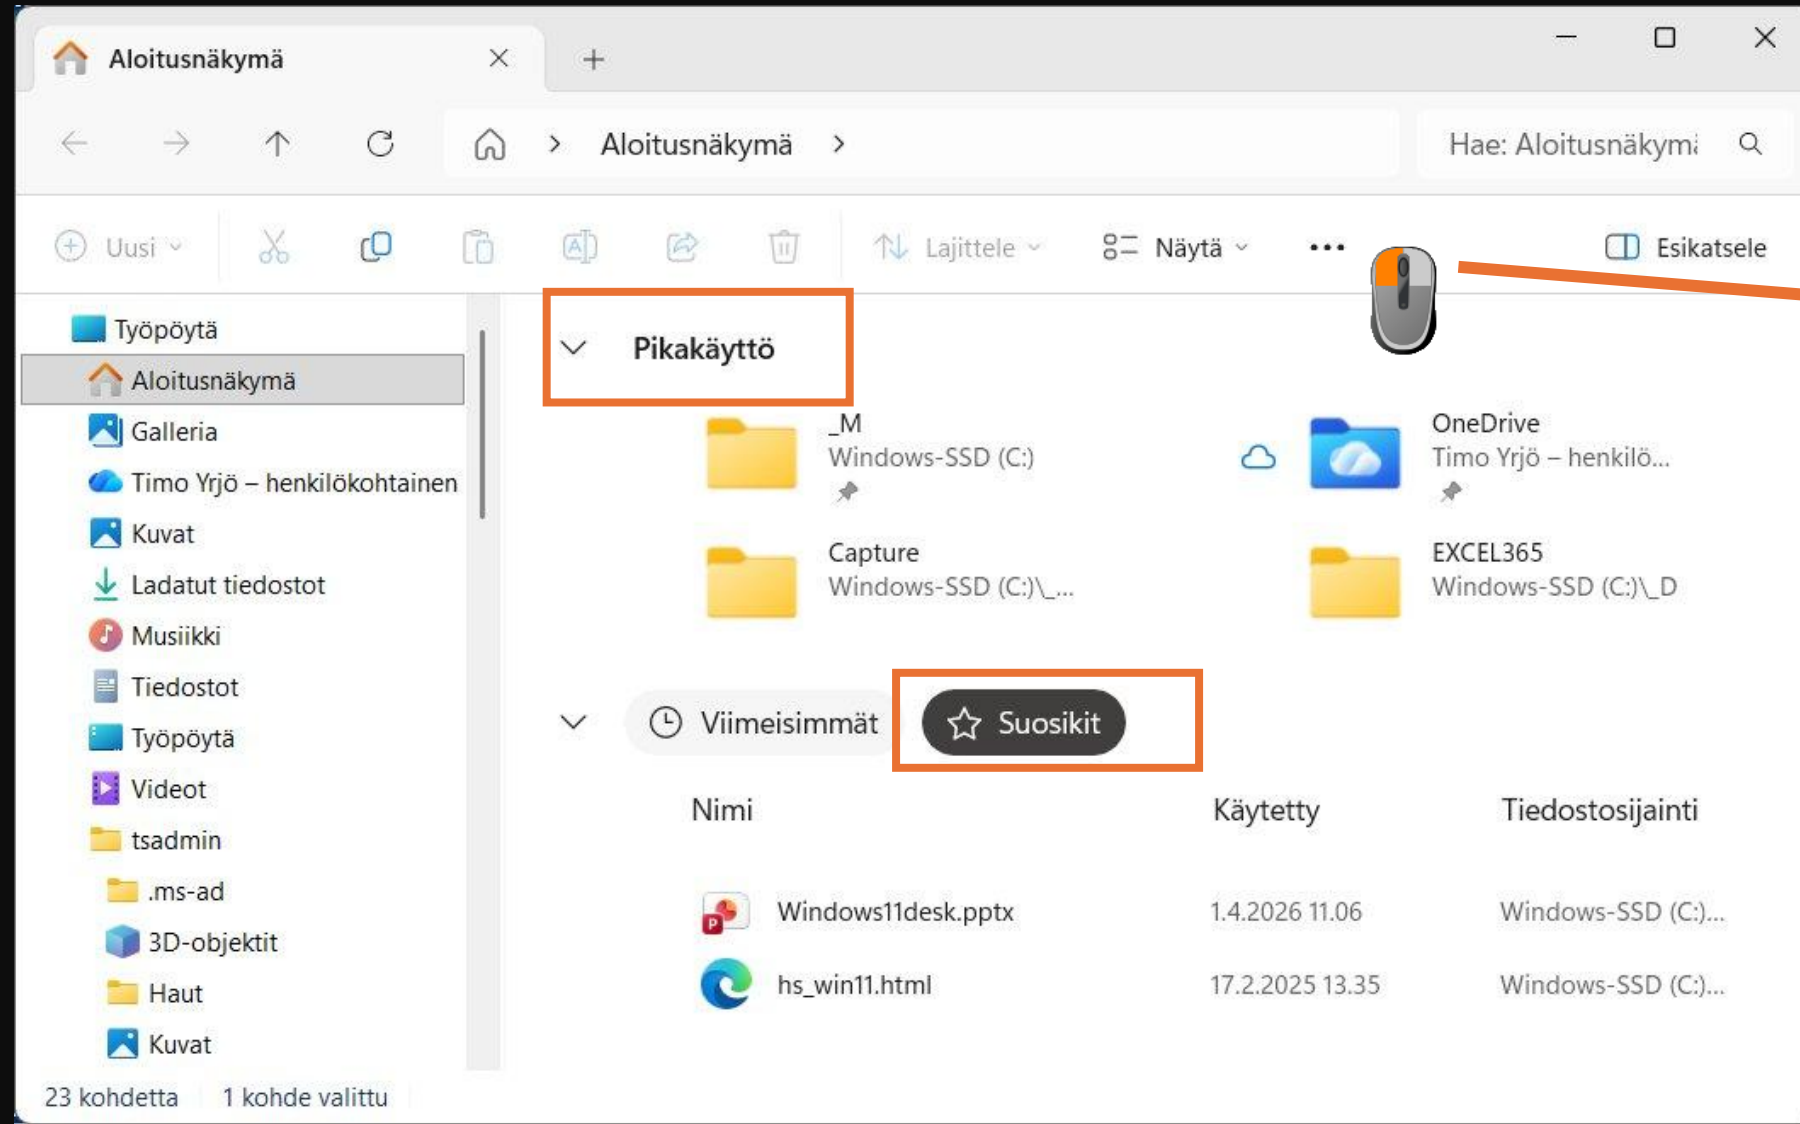

[Win]+E

Resurssienhallinnan päänäkymä, Microsoftin vakio-oletuksilla

Ei välttämättä selkein lähtöpisteistä