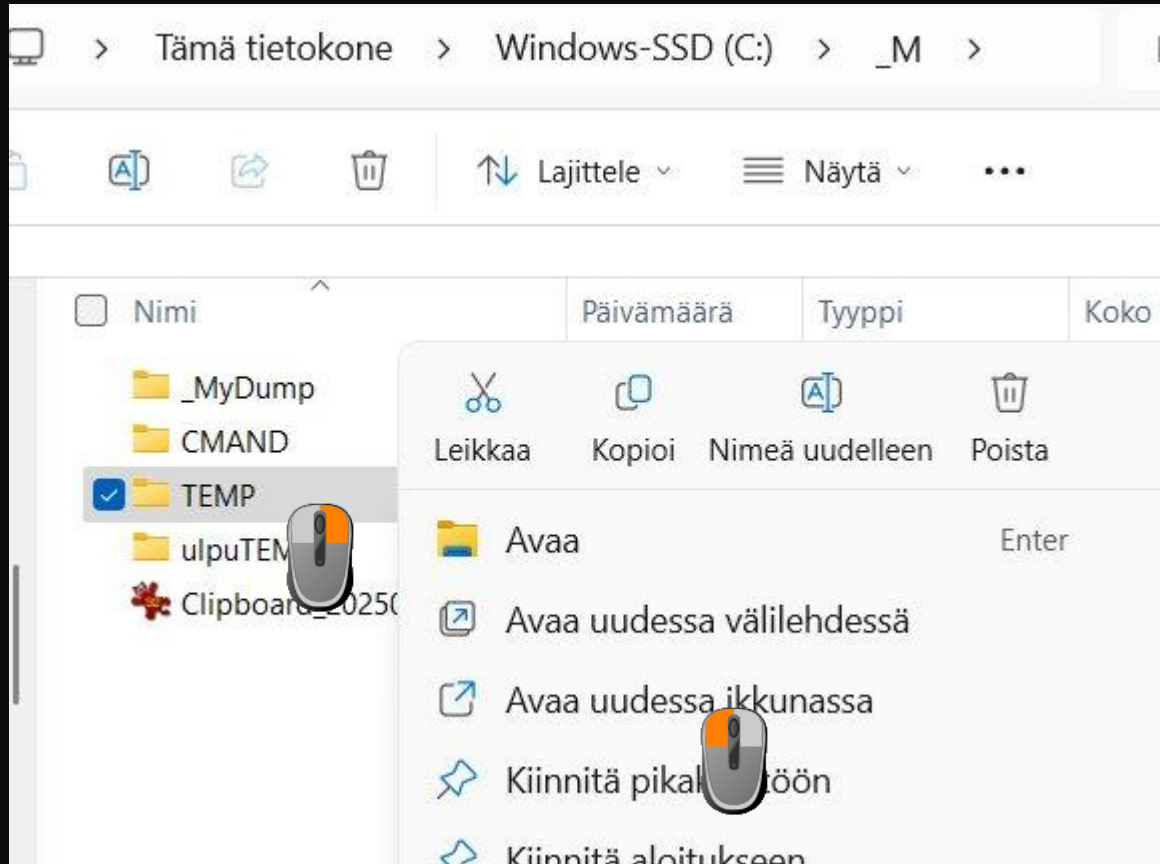

**Tai pikanäppäimin: Ctrl+X Ctrl+C Ctrl+V
(Ctrl+Poista > Roskakoriin; Ctrl+Poista)**

Kohteiden kuljetusta Resurssienhallinnassa hiirellä vetämällä 2 Mutta toiminto voi vaihdella lähteestä ja kohteesta riippuen

Vedä = Yleensä siirrä
Vedä = Kopioi, jos eri mediaan

[Ctrl]+

Vedä = Kopioi

[Vaihda]+

Vedä = Siirrä

[Alt]+

Vedä = Luo linkki

**Liikaa muistettavaa, käytä edellisen dian yleisratkaisua
tai muodosta kokeilemalla itsellesi soveltuva käytäntö**

Toiseen hakemistoon vaihtaminen

Toisenkin hakemiston avaaminen

Ctrl+ 

**Eli
tuplaklikkauksella**

Windows 11 uutuuus, välilehdet Resurssienhallinnassa

The screenshot shows the Windows 11 File Explorer interface. The address bar indicates the current location is `_D > POWERPNT365`. The left sidebar shows the navigation pane with various folders and drives. The main pane displays a list of files and folders in the `PPMISC` directory. A context menu is open over the `PPMISC` folder, and the option `Avaa uudessa välilehdessä` is highlighted with a red rectangular box.