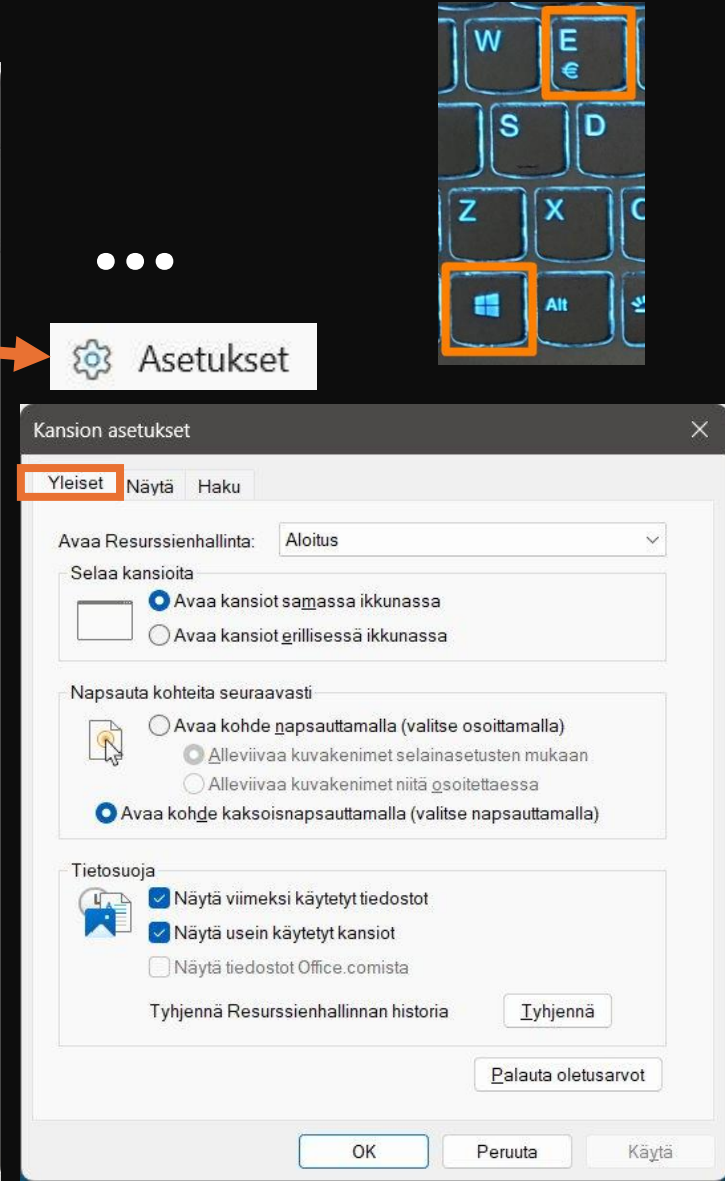

[Win]+E

Resurssienhallinnan päänäkymä, Microsoftin vakio-oletuksilla

Ei välttämättä selkein lähtöpisteistä