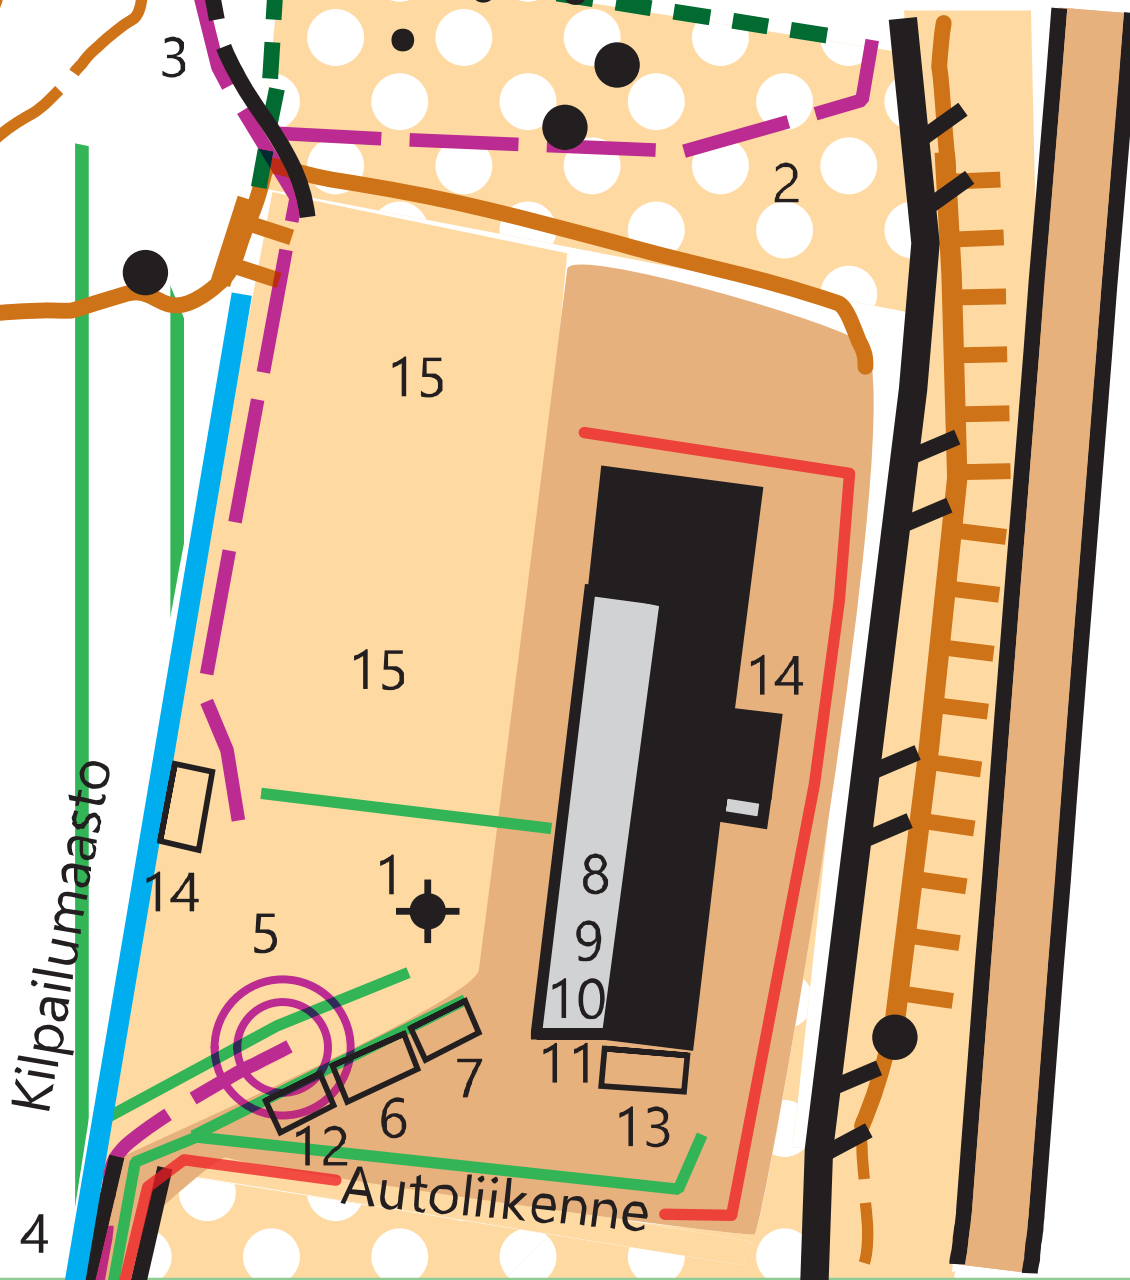

AM-kisakeskus 11.8.2021

- 1 Opaspaalu ja mallirasti
- 2 Lähtöön L1
- 3 Lähtöön L2
- 4 Viitoitus viimeiseltä rastilta
- 5 Maali
- 6 Tulospalvelu
- 7 Itkumuuri
- 8 Ensiaputelta
- 9 Kahvio
- 10 Kisatoimisto ja info
- 11 Lähtönumerot
- 12 Kuulutus
- 13 Suunnistajan kauppa
- 14 WC:t
- 15 Pysäköinti