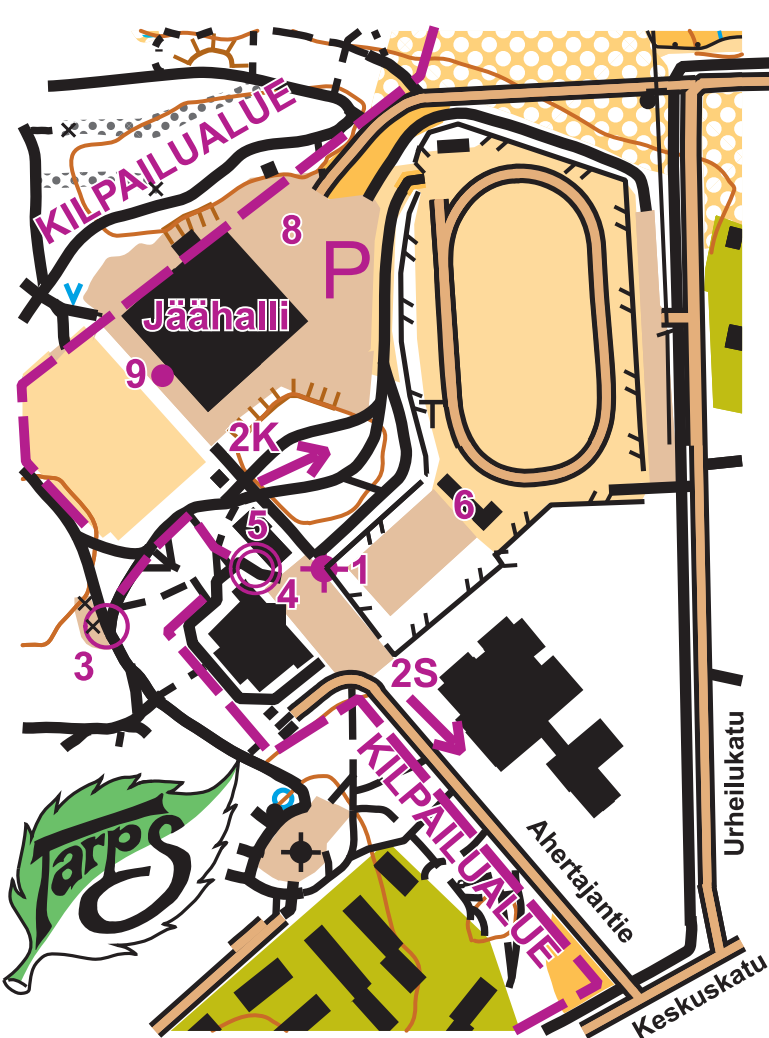

# TarpSu pyöräsuunnistus Hakkari kilpailukeskuskartta

- 1 Opaspaalu
- 2S Viitoitus Sprintin lähtöön
- 2K Viitoitus Keskimatkan lähtöön
- 3 Viimeinen rasti
- 4 Maali
- 5 Tulospalvelu ja itkumuuri
- 5 Kisatoimisto ja info
- 5 Ensiapu
- 5 Kahvio
- 5 WC:t
- 6 Pesu
- 7 Opastus
- 8 Pysäköinti
- 9 Pyörrien pesupaikka