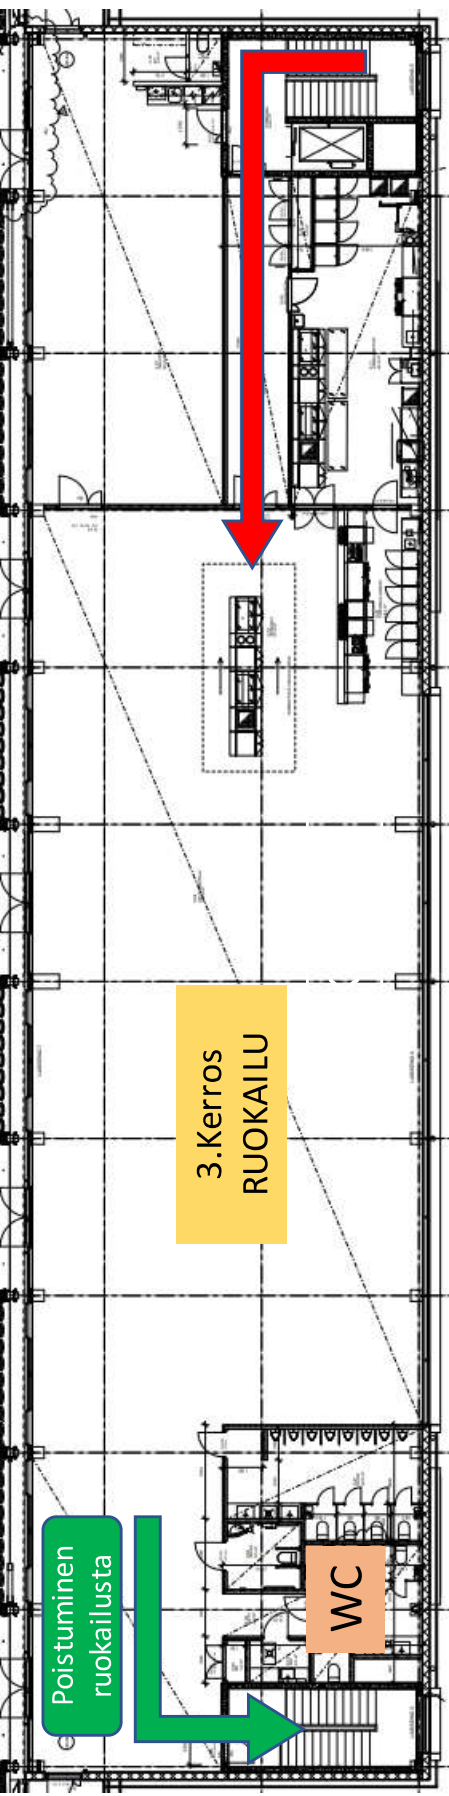

SEINÄJOKI SYNCHRO- ALUEKARTTA - muodostelmaluistelukilpailut 2.12.2023

JUOKSUORA KATSOMON ALLA:
 Kulku katsomon A-lohkoon
 Laukkujen säilytys
 WC tilat yleisölle

PÄÄSISÄÄNKÄYNTI

SEINÄJOKI SYNCHRO- HALLIKARTTA - muodostelmaluistelulipailut 2.12.2023

SEINÄJOKI SYNCHRO - OmaSP Stadion - muodostelmaluistelulukupailut 2.12.2023

SEINÄJOKI SYNCHRO - OmaSP Stadion - muodostelmaluistelukilpailut 2.12.2023