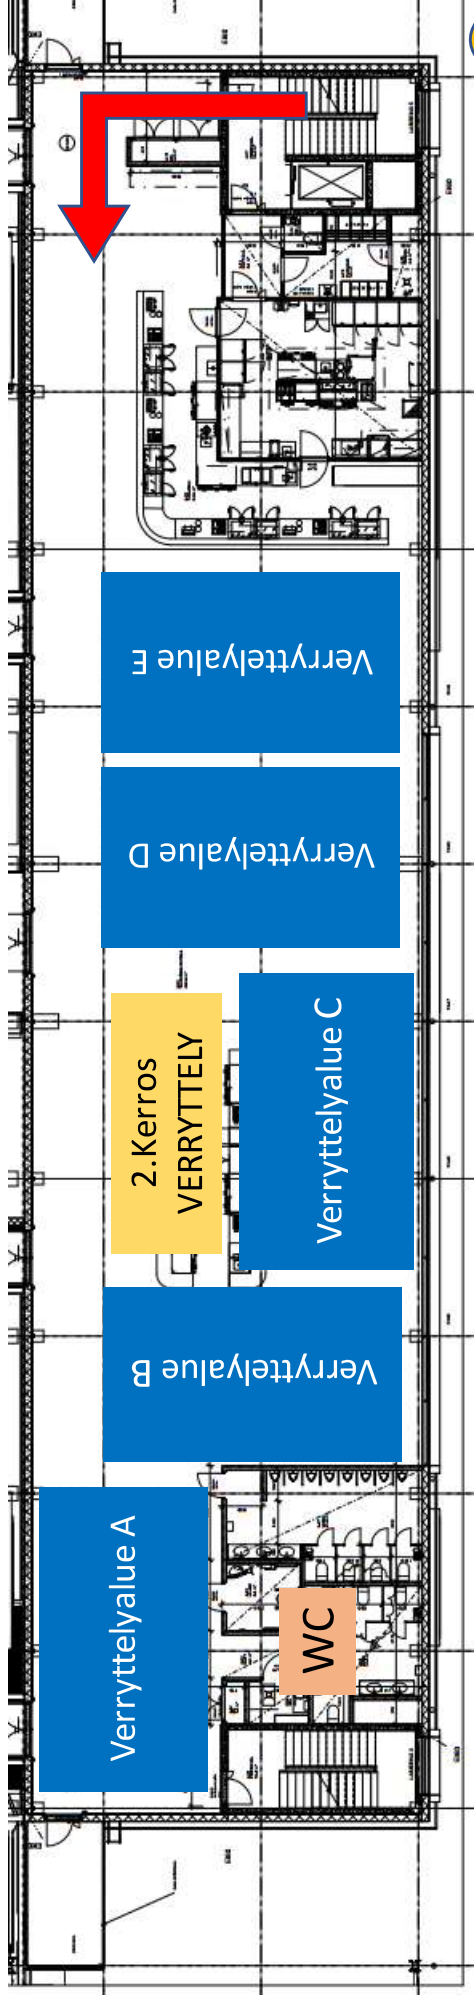

SEINÄJOKI SYNCHRO- ALUEKARTTA - muodostelmaluistelukilpailut 2.12.2023

JUOKSUORA KATSOMON ALLA:
 Kulku katsomon A-lohkoon
 Laukkujen säilytys
 WC tilat yleisölle

PÄÄSISÄÄNKÄYNTI

SEINÄJOKI SYNCHRO- HALLIKARTTA - muodostelmaluistelulipailut 2.12.2023

SEINÄJOKI SYNCHRO - OmaSP Stadion - muodostelmaluistelulukupailut 2.12.2023

SEINÄJOKI SYNCHRO - OmaSP Stadion - muodostelmaluistelukilpailut 2.12.2023