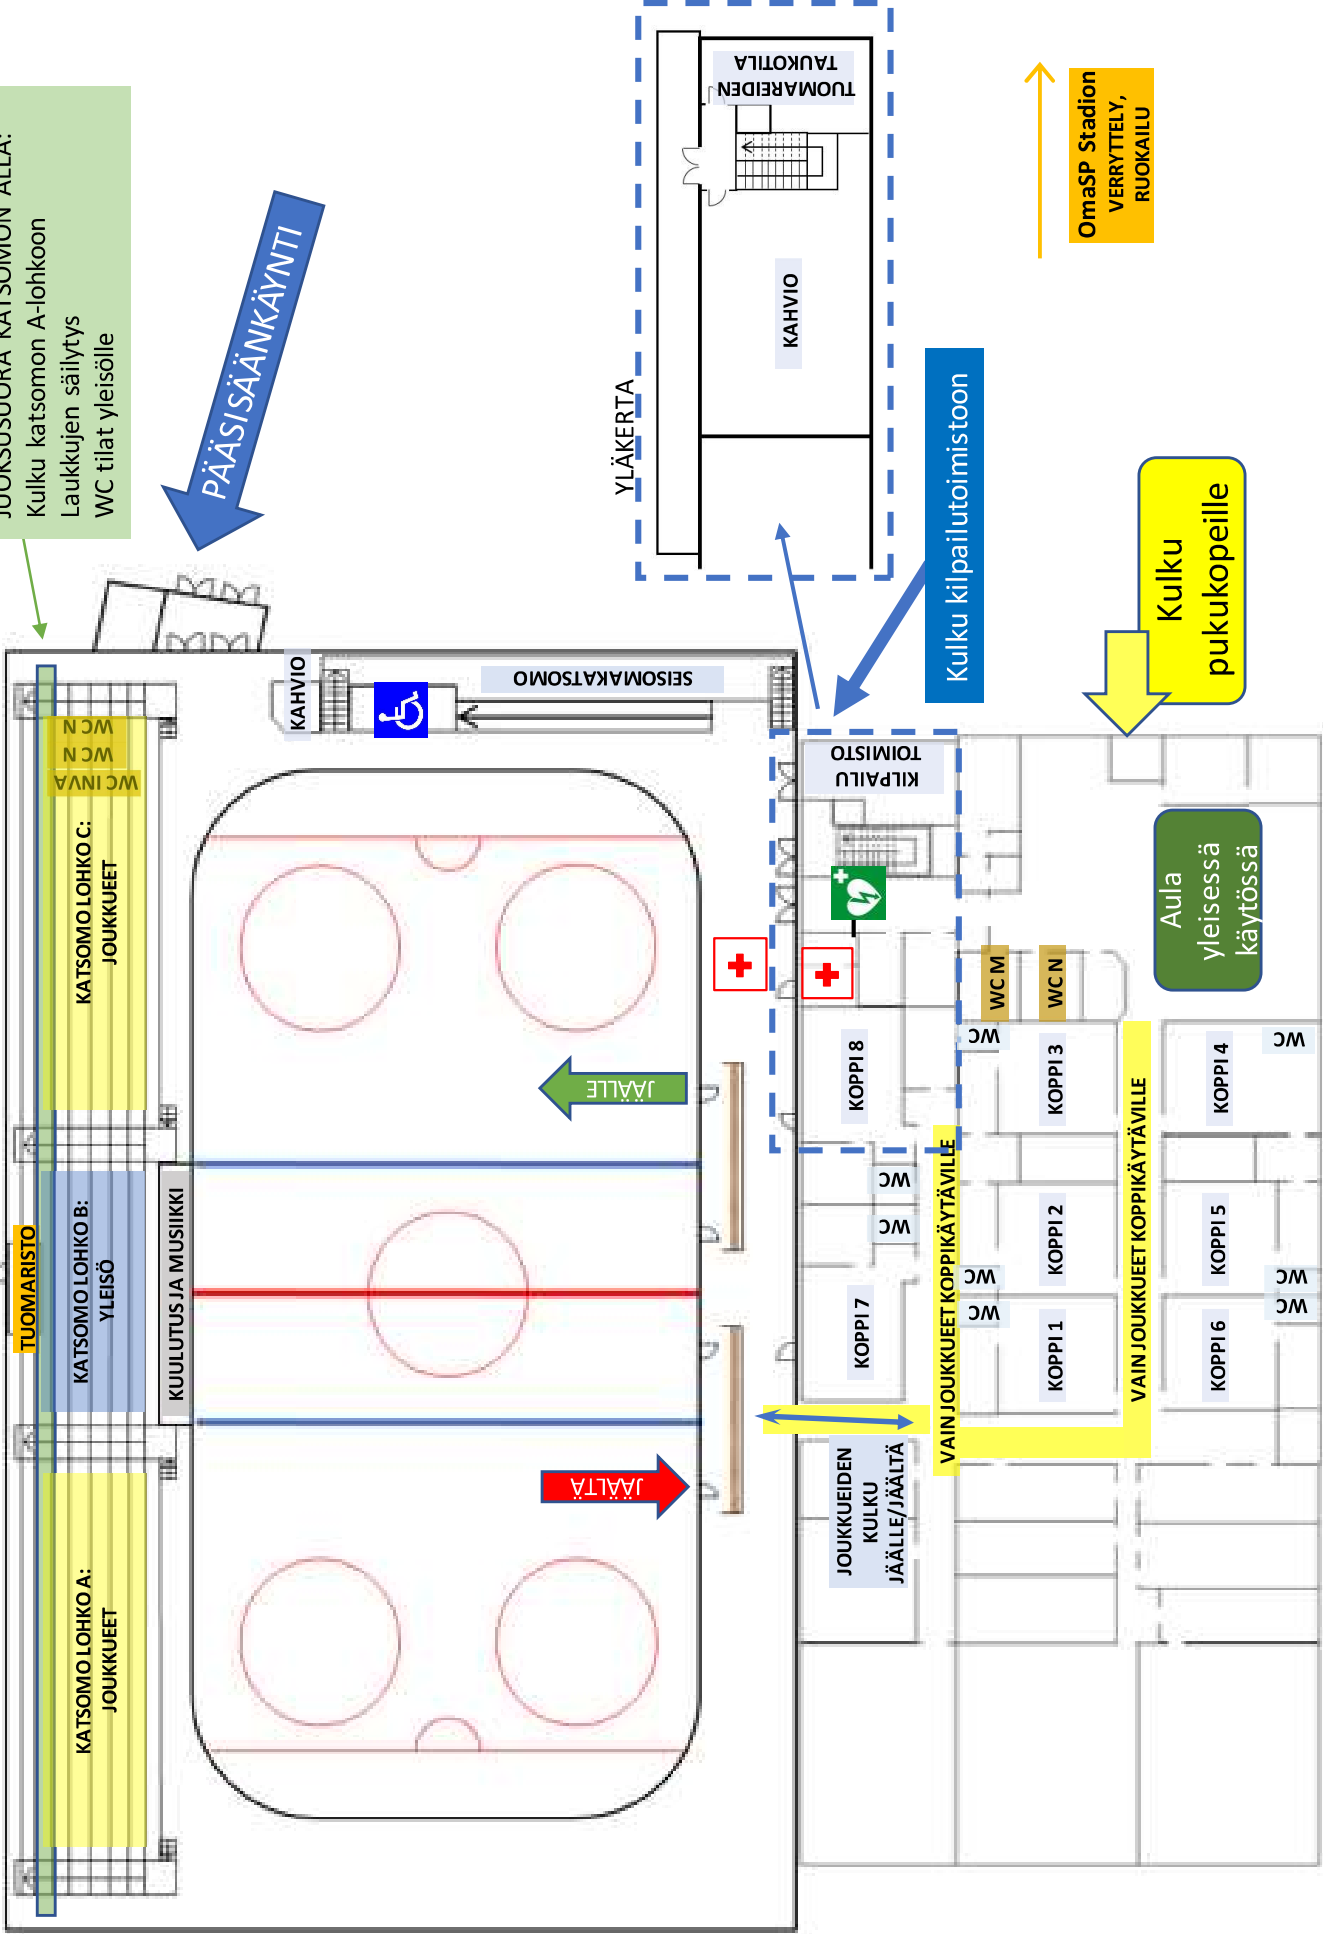

SEINÄJOKI SYNCHRO- ALUEKARTTA - muodostelmaluistelukilpailut 2.12.2023

JUOKSUORA KATSOMON ALLA:
 Kulku katsomon A-lohkoon
 Laukkujen säilytys
 WC tilat yleisölle

PÄÄSISÄÄNKÄYNTI

SEINÄJOKI SYNCHRO- HALLIKARTTA - muodostelmaluistelulipailut 2.12.2023

SEINÄJOKI SYNCHRO - OmaSP Stadion - muodostelmaluistelulukupailut 2.12.2023

SEINÄJOKI SYNCHRO - OmaSP Stadion - muodostelmaluistelukilpailut 2.12.2023