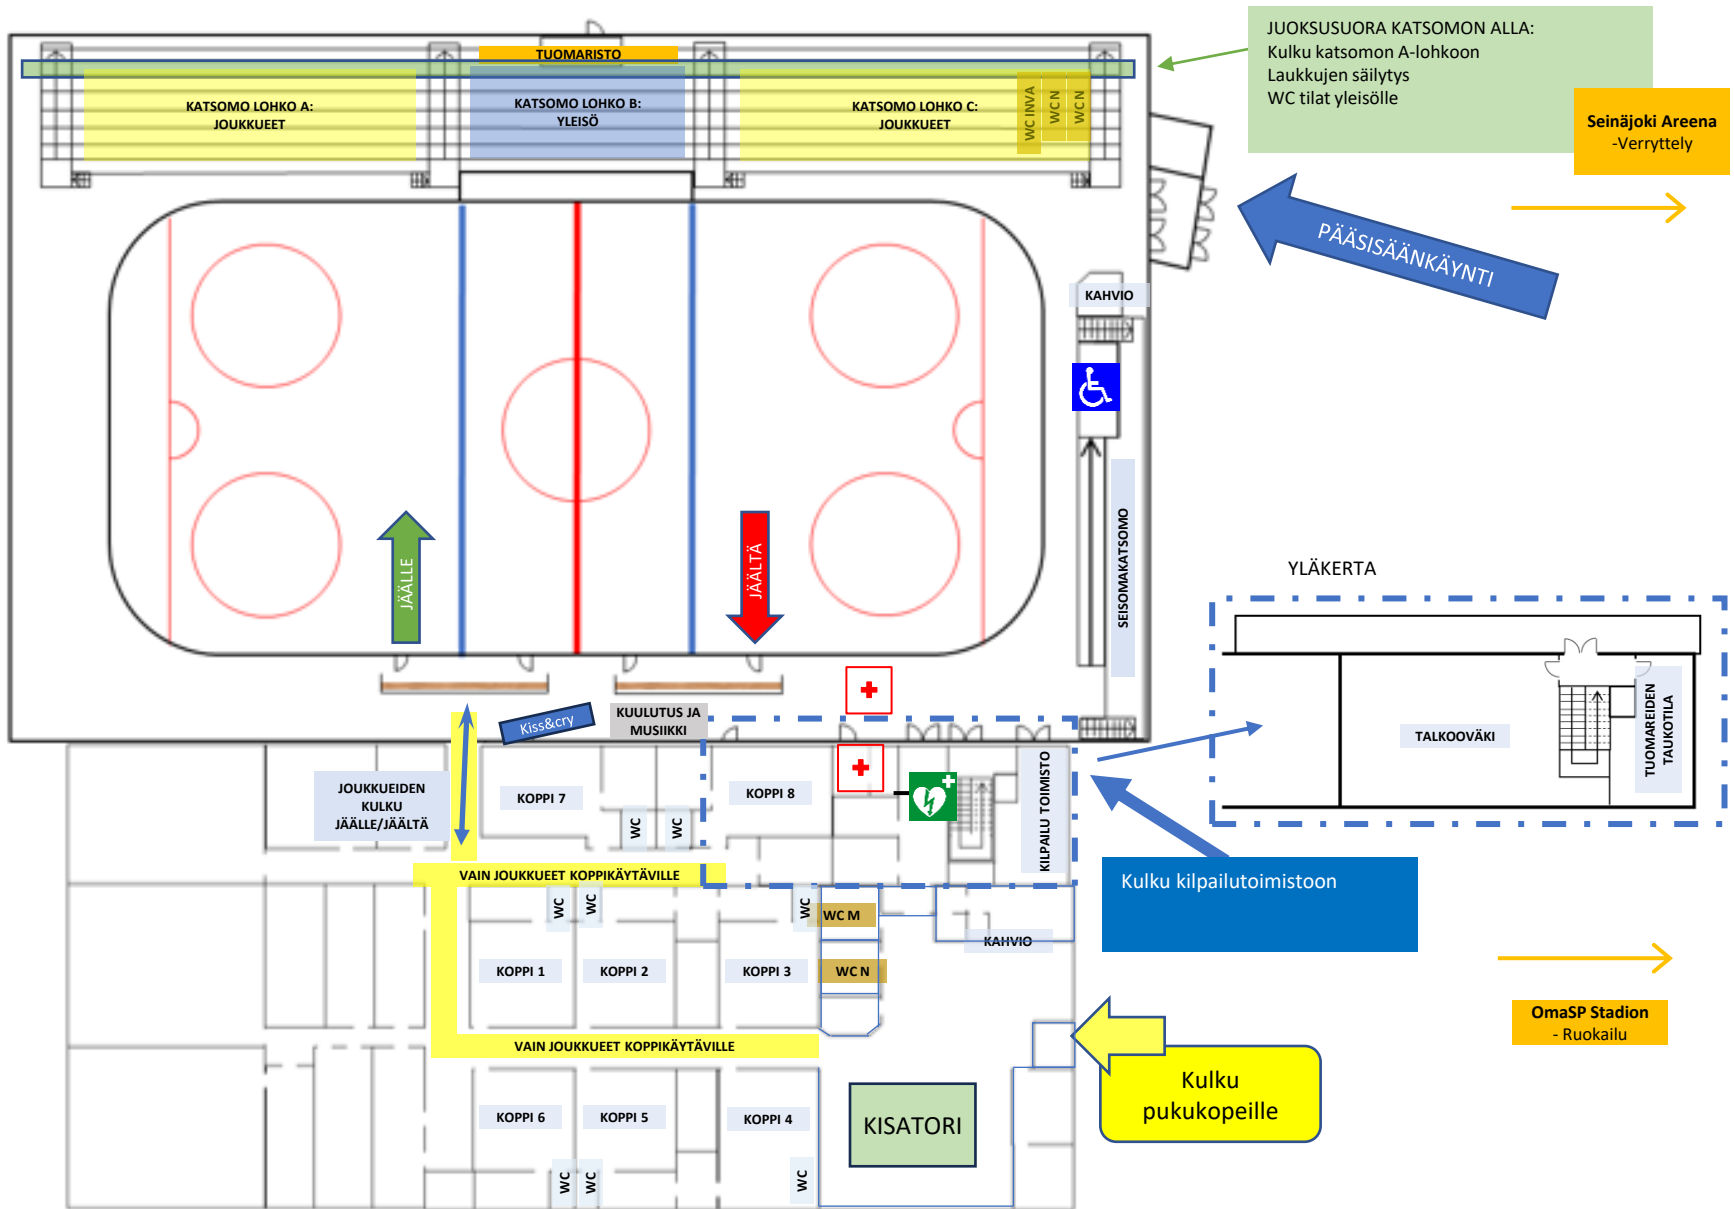

ALUEKARTTA

Verryttelyalueet
Seinäjoki Areena, B-halli

VERRYTTELYALUEET