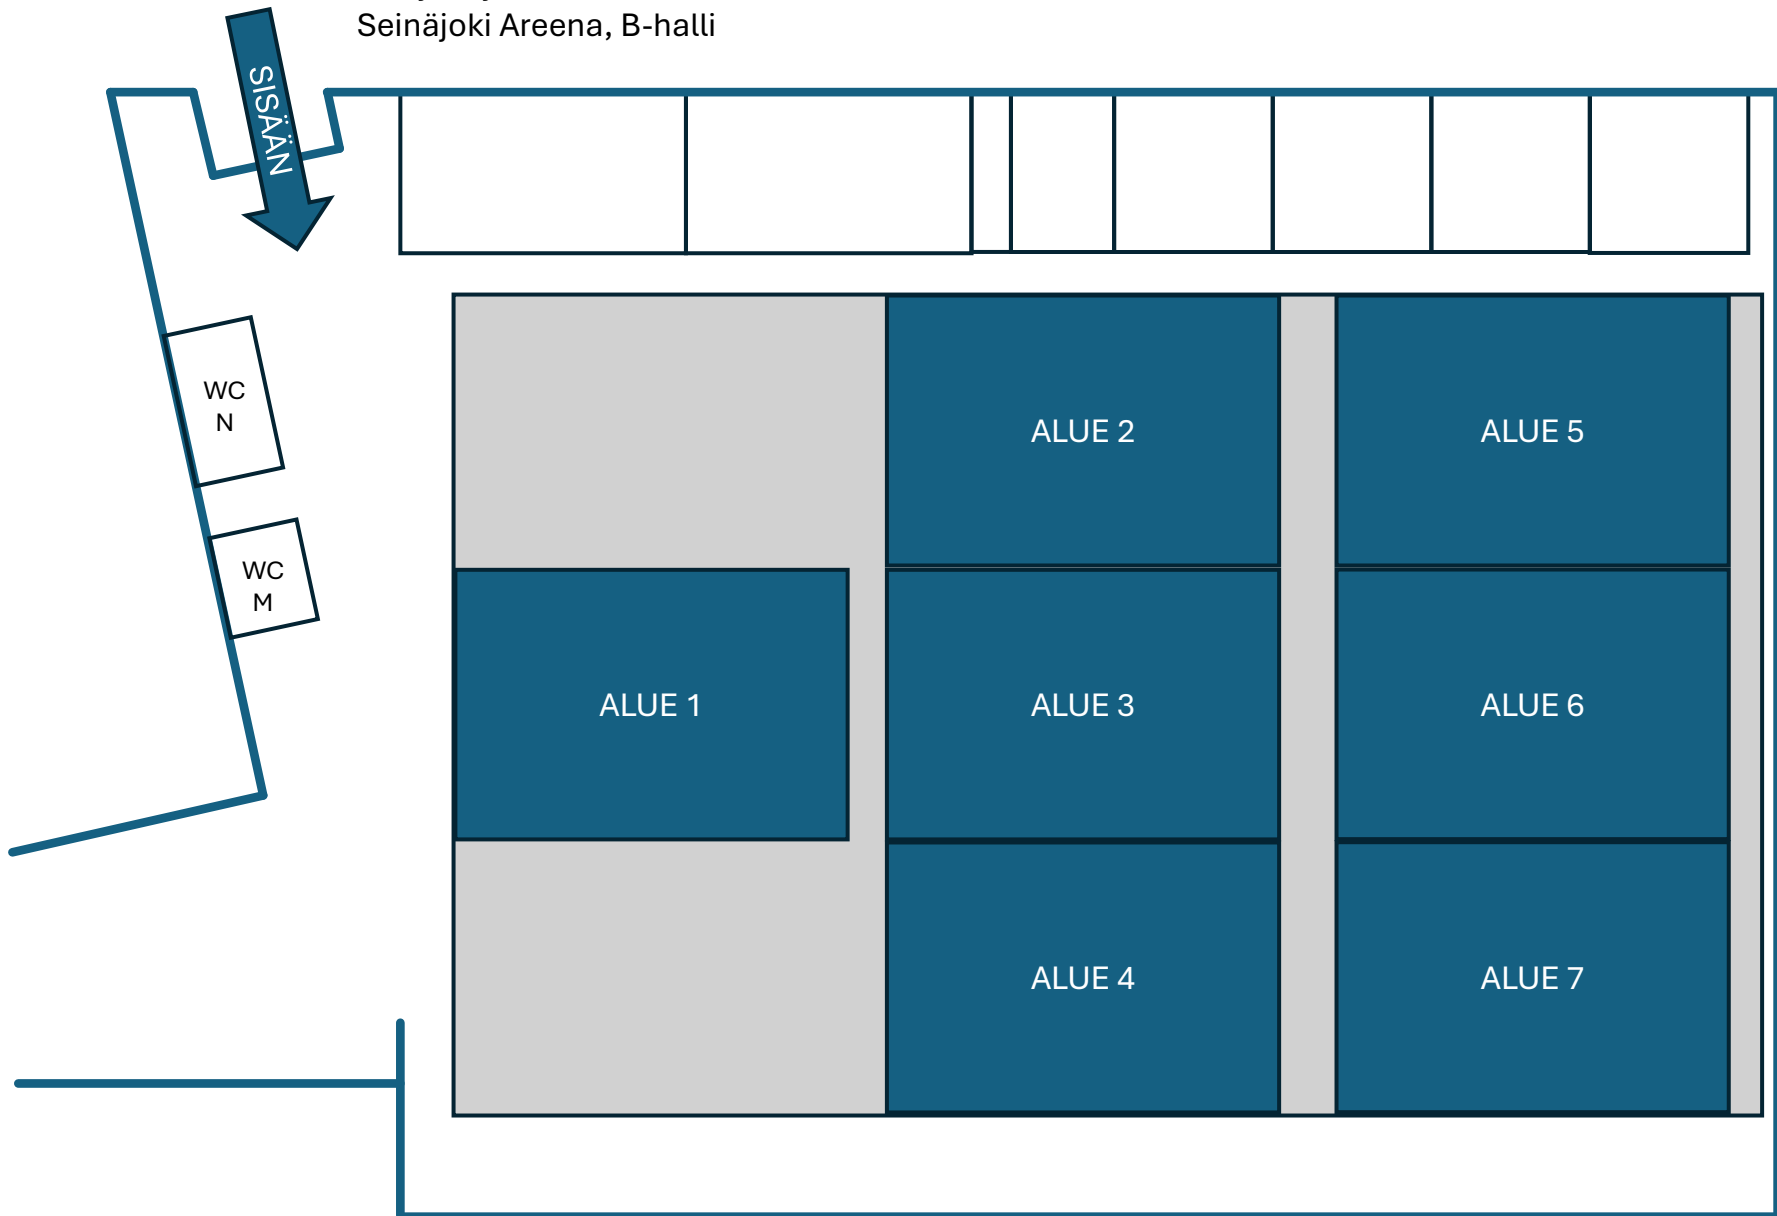

ALUEKARTTA

Verryttelyalueet
Seinäjoki Areena, B-halli

VERRYTTELYALUEET